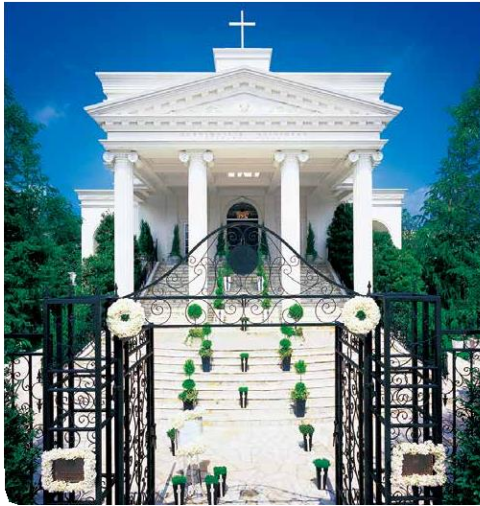

## White House

1 バンケットルーム (224㎡)

2 ロビー (139㎡)