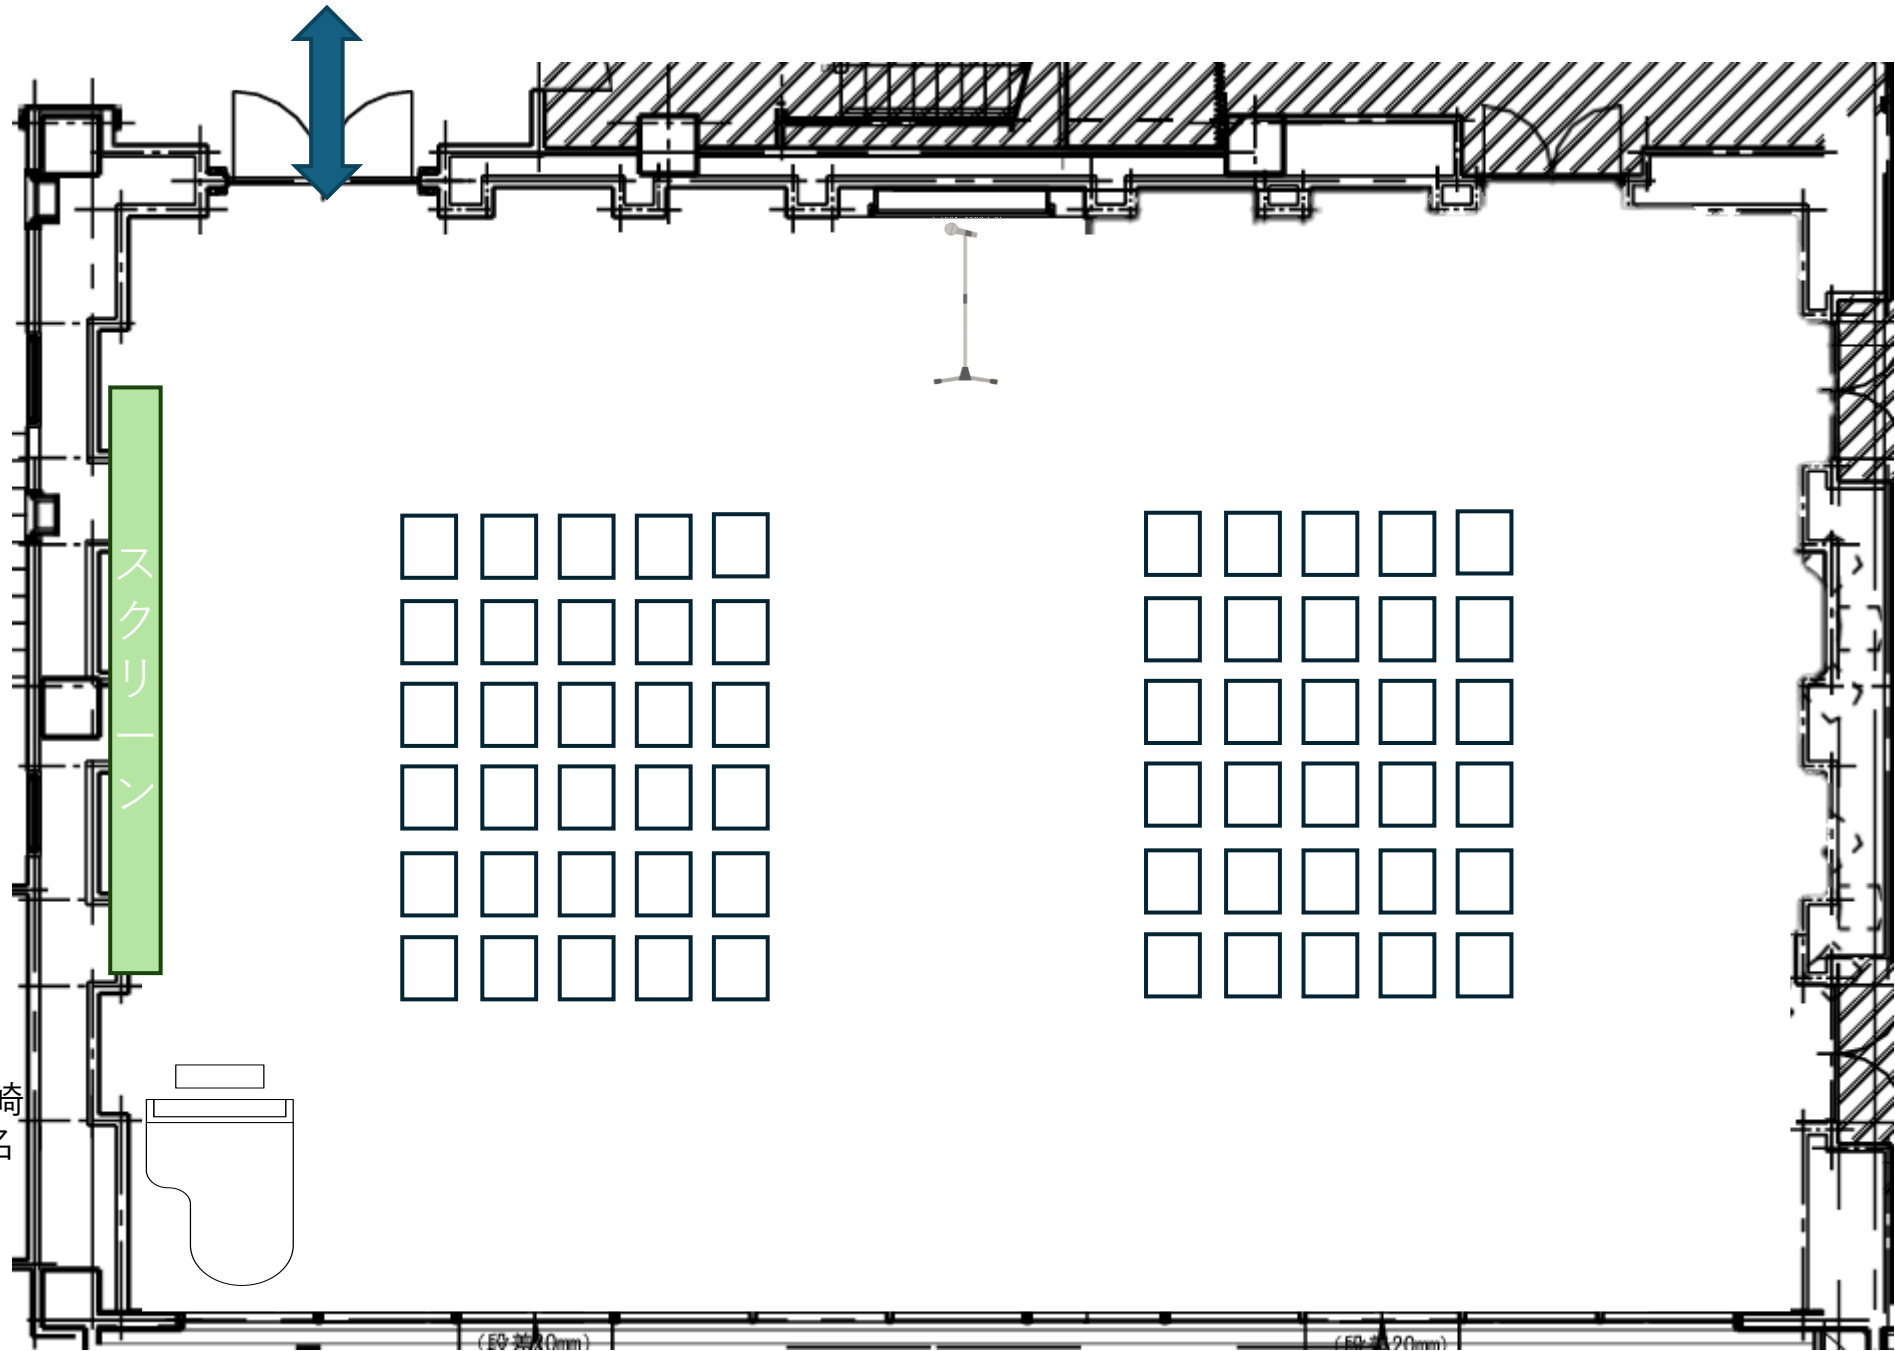

(E0-3510mm)

(E0-490mm)

スクリーン

NEEDS湘南茅ヶ崎
着席スタイル100名

(E9-3510mm)

(E9-490mm)

NEEDS湘南茅ヶ崎
着席スタイル110名

NEEDS湘南茅ヶ崎
着席スタイル120名

スクリーン

ブッフェ台

NEEDS湘南茅ヶ崎
立食スタイル60名

(E9-3510mm)

(E9-3490mm)

NEEDS湘南茅ヶ崎
立食スタイル90名

NEEDS湘南茅ヶ崎
立食スタイル120名

NEEDS湘南茅ヶ崎
シアター形式60名

NEEDS湘南茅ヶ崎
シアター形式90名

NEEDS湘南茅ヶ崎
シアター形式120名