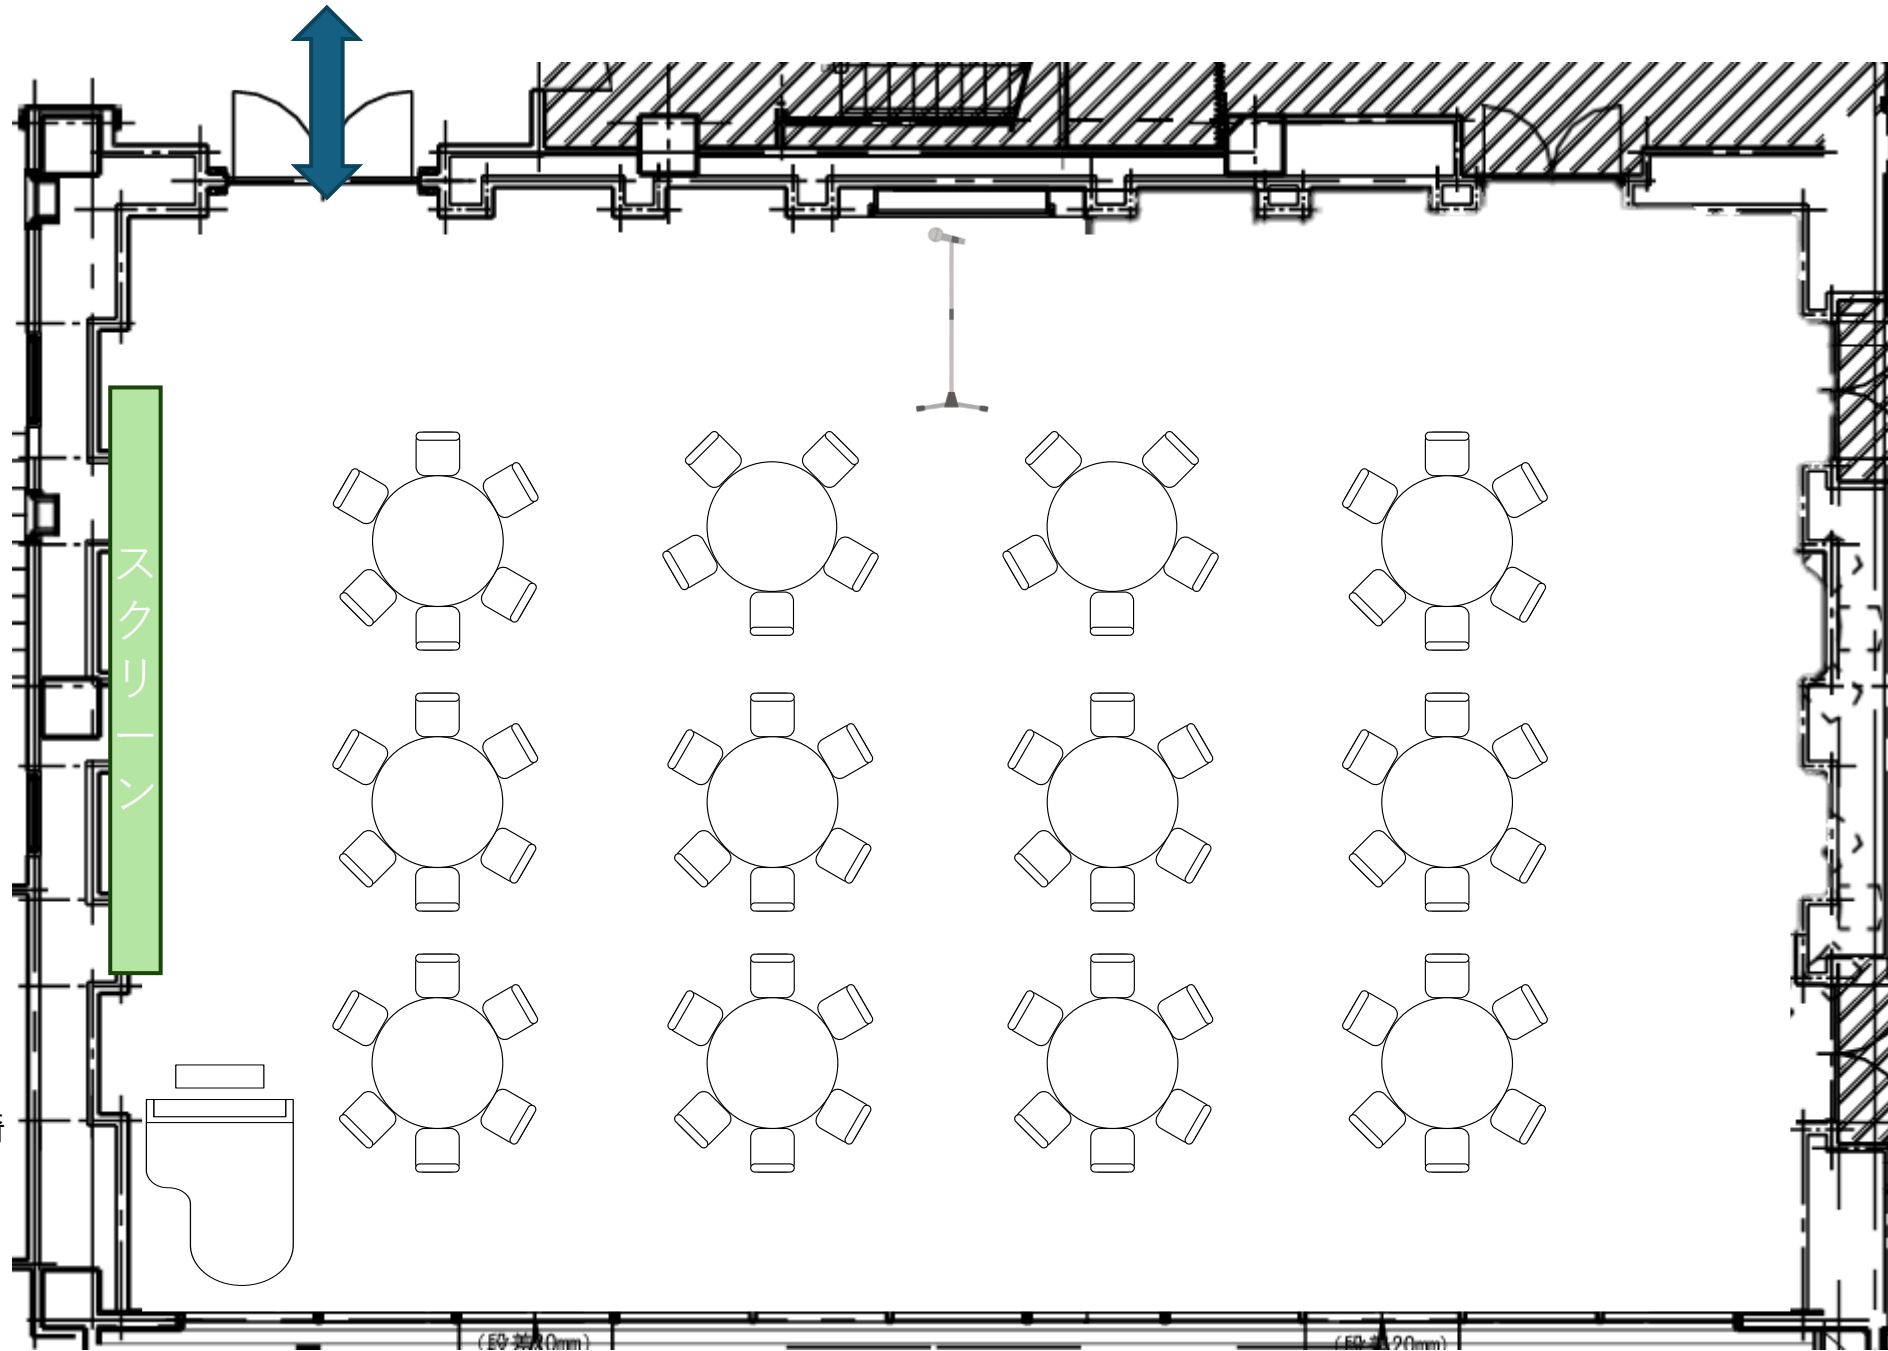

スクリーン

NEEDS湘南茅ヶ崎
着席スタイル40名

スクリーン

NEEDS湘南茅ヶ崎
着席スタイル50名

(E0-310mm)

(E0-490mm)

スクリーン

NEEDS湘南茅ヶ崎
着席スタイル60名

(E0-3510mm)

(E0-490mm)

スクリーン

NEEDS湘南茅ヶ崎
着席スタイル70名

スクリーン

NEEDS湘南茅ヶ崎
着席スタイル80名

スクリーン

NEEDS湘南茅ヶ崎
着席スタイル90名

(E0-3510mm)

(E0-490mm)

スクリーン

NEEDS湘南茅ヶ崎
着席スタイル100名

(E9-3510mm)

(E9-490mm)

NEEDS湘南茅ヶ崎
着席スタイル110名

NEEDS湘南茅ヶ崎
着席スタイル120名

スクリーン

ブッフェ台

NEEDS湘南茅ヶ崎
立食スタイル60名

(E9-3510mm)

(E9-3490mm)

NEEDS湘南茅ヶ崎
立食スタイル90名

NEEDS湘南茅ヶ崎
立食スタイル120名

NEEDS湘南茅ヶ崎
シアター形式60名