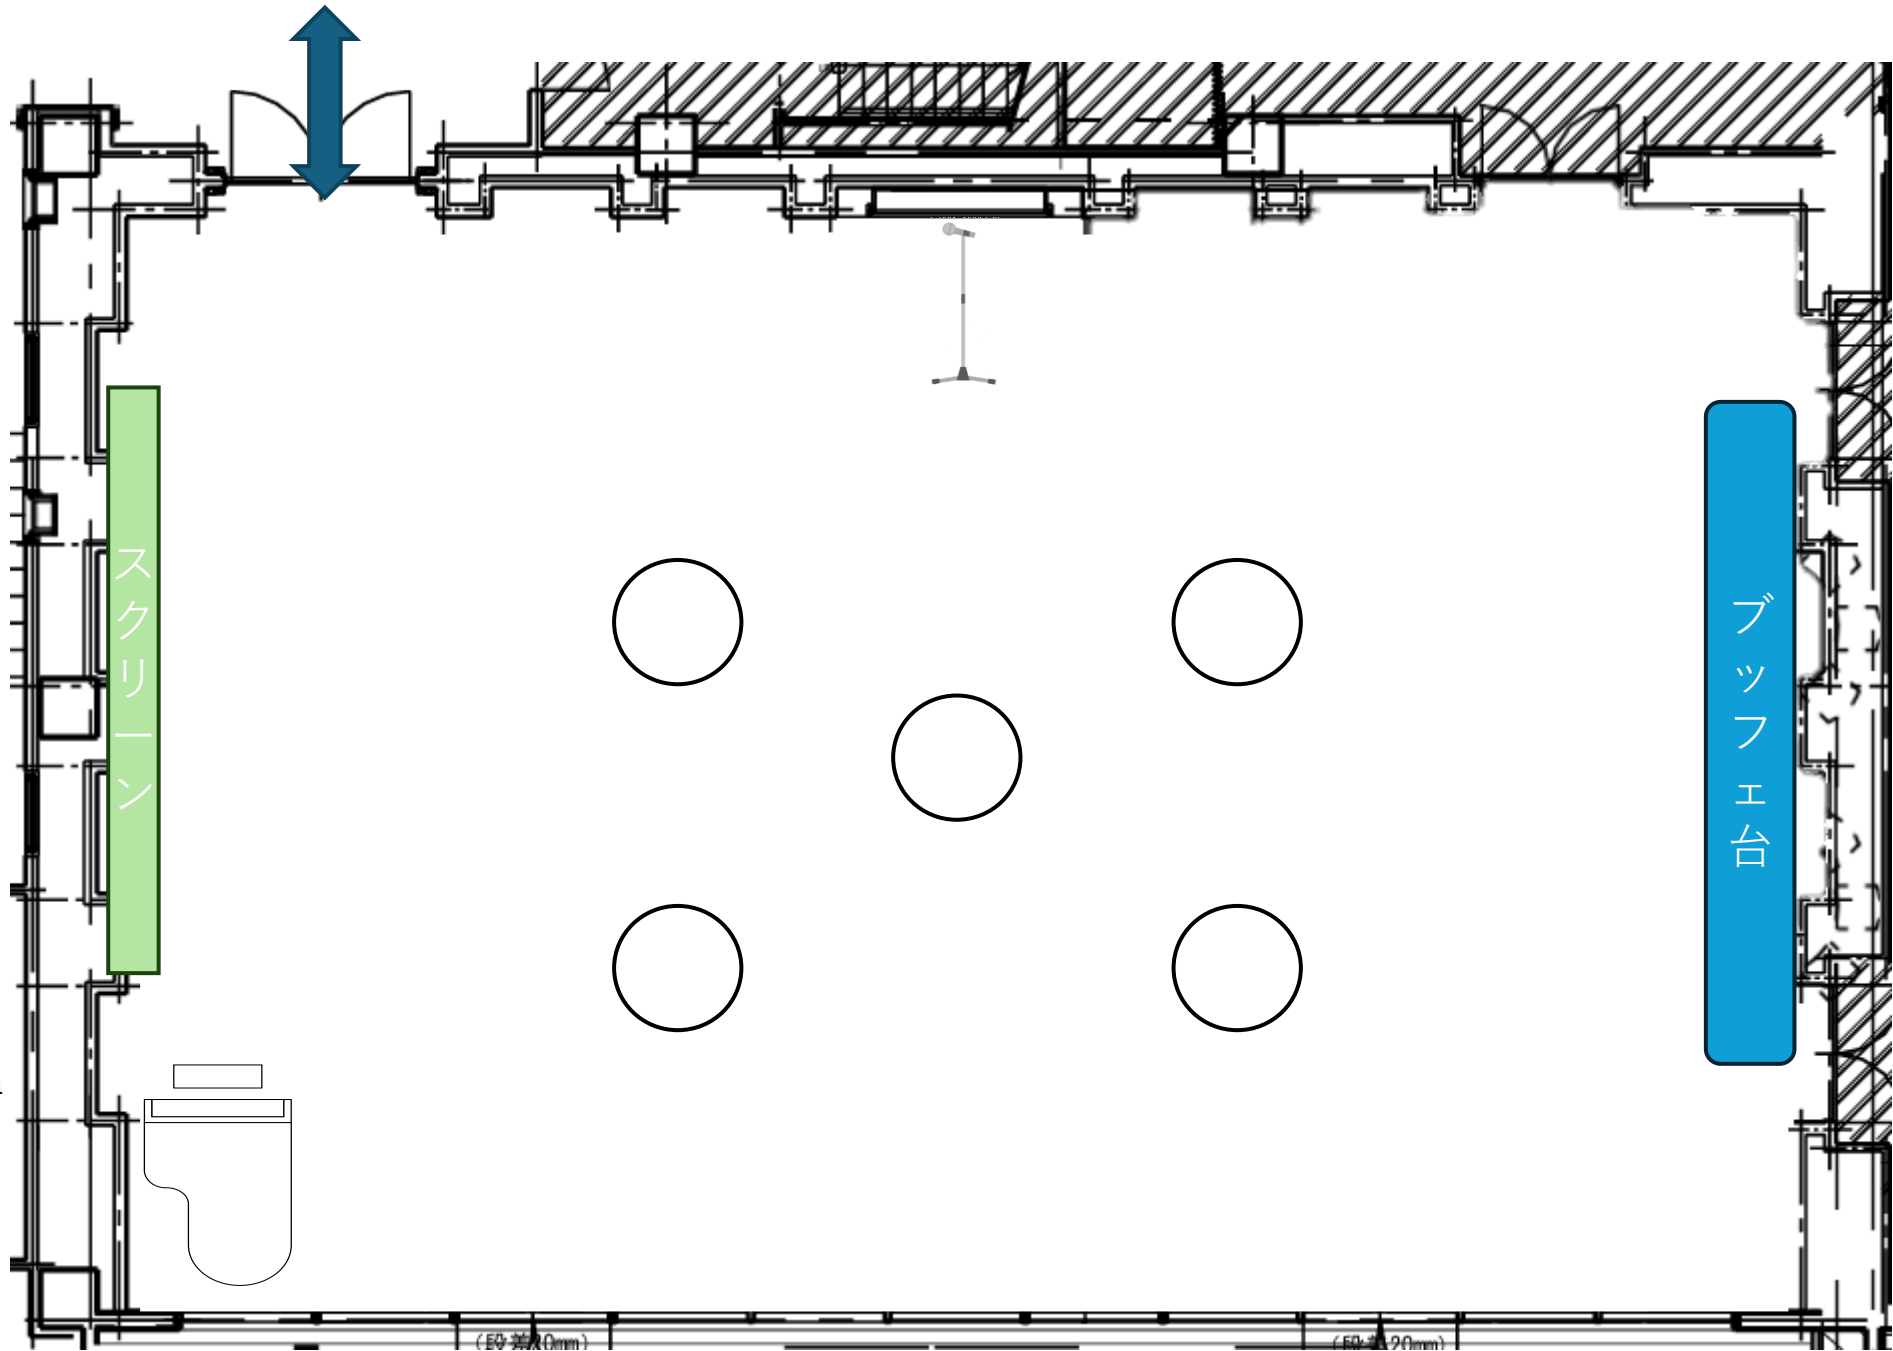

(E0-3510mm)

(E0-490mm)

スクリーン

NEEDS湘南茅ヶ崎
着席スタイル100名

(E9-3510mm)

(E9-490mm)

NEEDS湘南茅ヶ崎
着席スタイル110名

NEEDS湘南茅ヶ崎
着席スタイル120名

スクリーン

ブッフェ台

NEEDS湘南茅ヶ崎
立食スタイル60名

(E9-3510mm)

(E9-3490mm)

NEEDS湘南茅ヶ崎
立食スタイル90名

NEEDS湘南茅ヶ崎
立食スタイル120名

NEEDS湘南茅ヶ崎
シアター形式60名