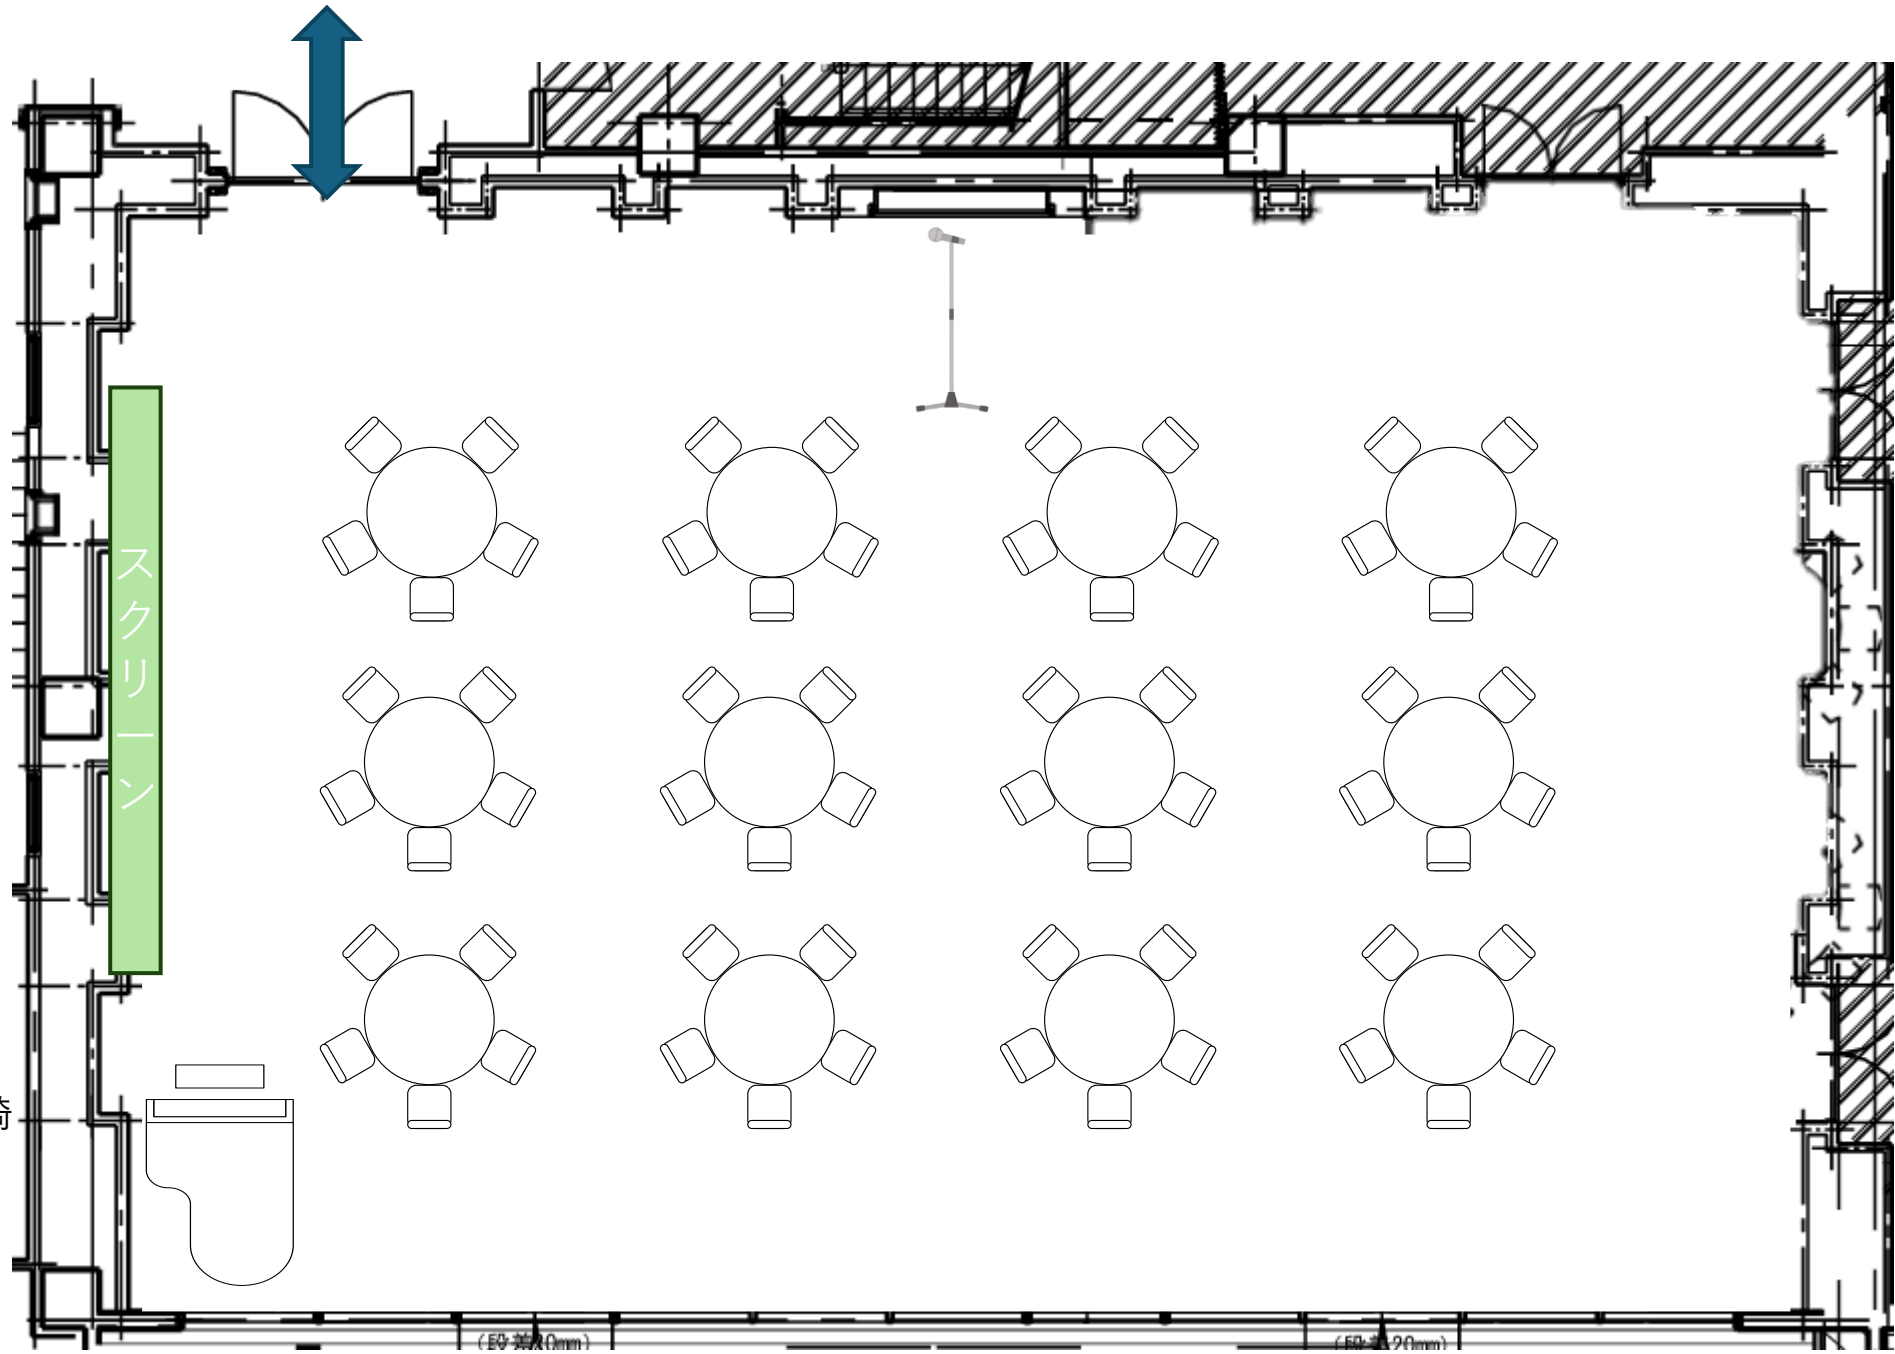

スクリーン

NEEDS湘南茅ヶ崎
着席スタイル40名

スクリーン

NEEDS湘南茅ヶ崎
着席スタイル50名

(E0-310mm)

(E0-490mm)

スクリーン

NEEDS湘南茅ヶ崎
着席スタイル60名

(E0-3510mm)

(E0-490mm)

スクリーン

NEEDS湘南茅ヶ崎
着席スタイル70名

スクリーン

NEEDS湘南茅ヶ崎
着席スタイル80名

スクリーン

NEEDS湘南茅ヶ崎
着席スタイル90名

(E0-3510mm)

(E0-490mm)

スクリーン

NEEDS湘南茅ヶ崎
着席スタイル100名

(E9-3510mm)

(E9-490mm)

NEEDS湘南茅ヶ崎
着席スタイル110名

NEEDS湘南茅ヶ崎
着席スタイル120名

スクリーン

ブッフェ台

NEEDS湘南茅ヶ崎
立食スタイル60名

(E9-3510mm)

(E9-3490mm)

NEEDS湘南茅ヶ崎
立食スタイル90名

NEEDS湘南茅ヶ崎
立食スタイル120名

NEEDS湘南茅ヶ崎
シアター形式60名