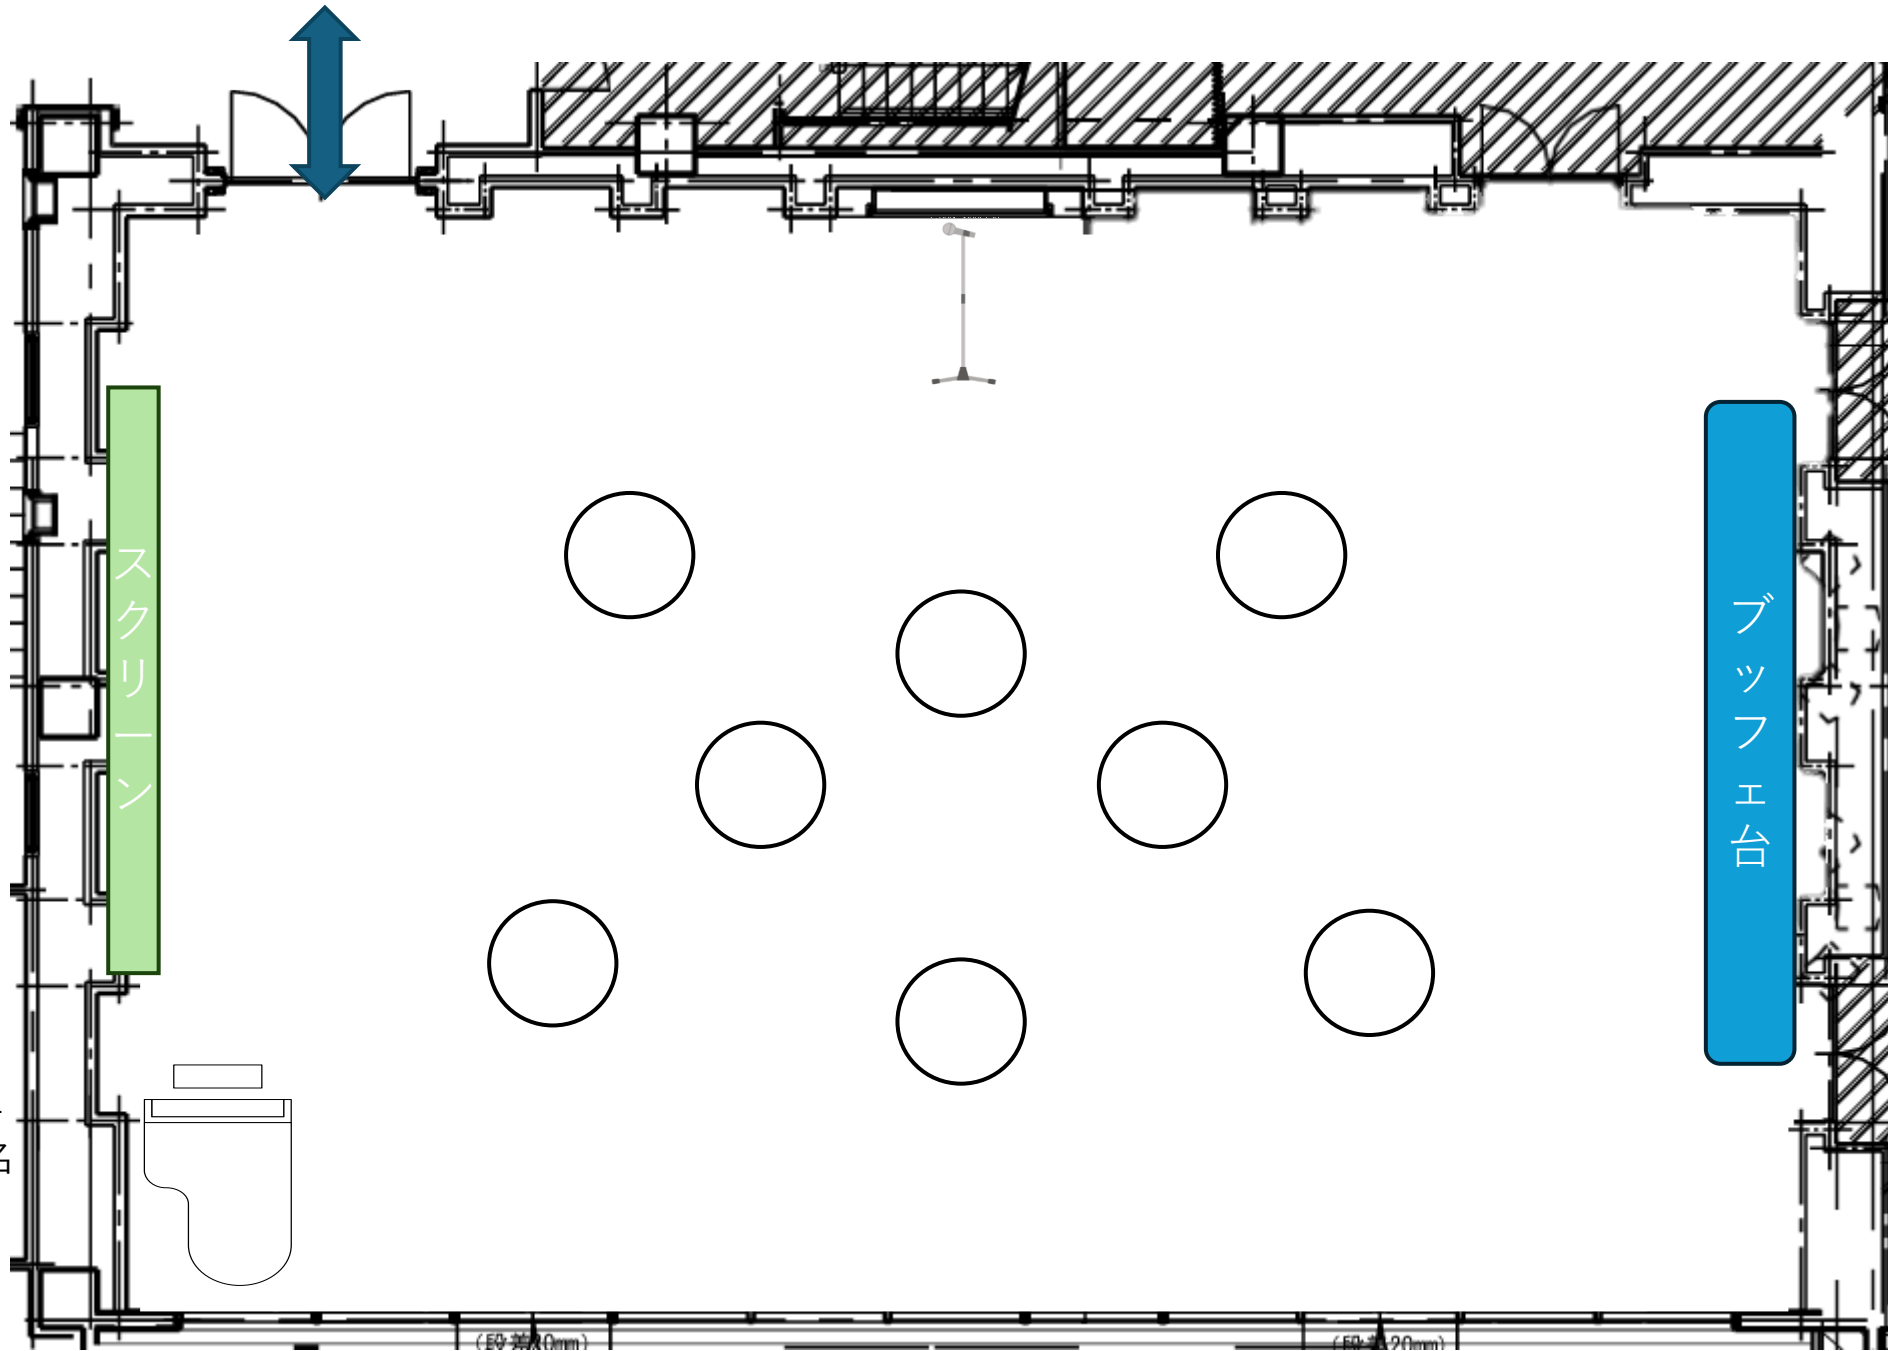

スクリーン

ブッフェ台

NEEDS湘南茅ヶ崎
立食スタイル60名

(E9-3510mm)

(E9-3490mm)

NEEDS湘南茅ヶ崎
立食スタイル90名

NEEDS湘南茅ヶ崎
立食スタイル120名

NEEDS湘南茅ヶ崎
シアター形式60名

NEEDS湘南茅ヶ崎
シアター形式90名

NEEDS湘南茅ヶ崎
シアター形式120名