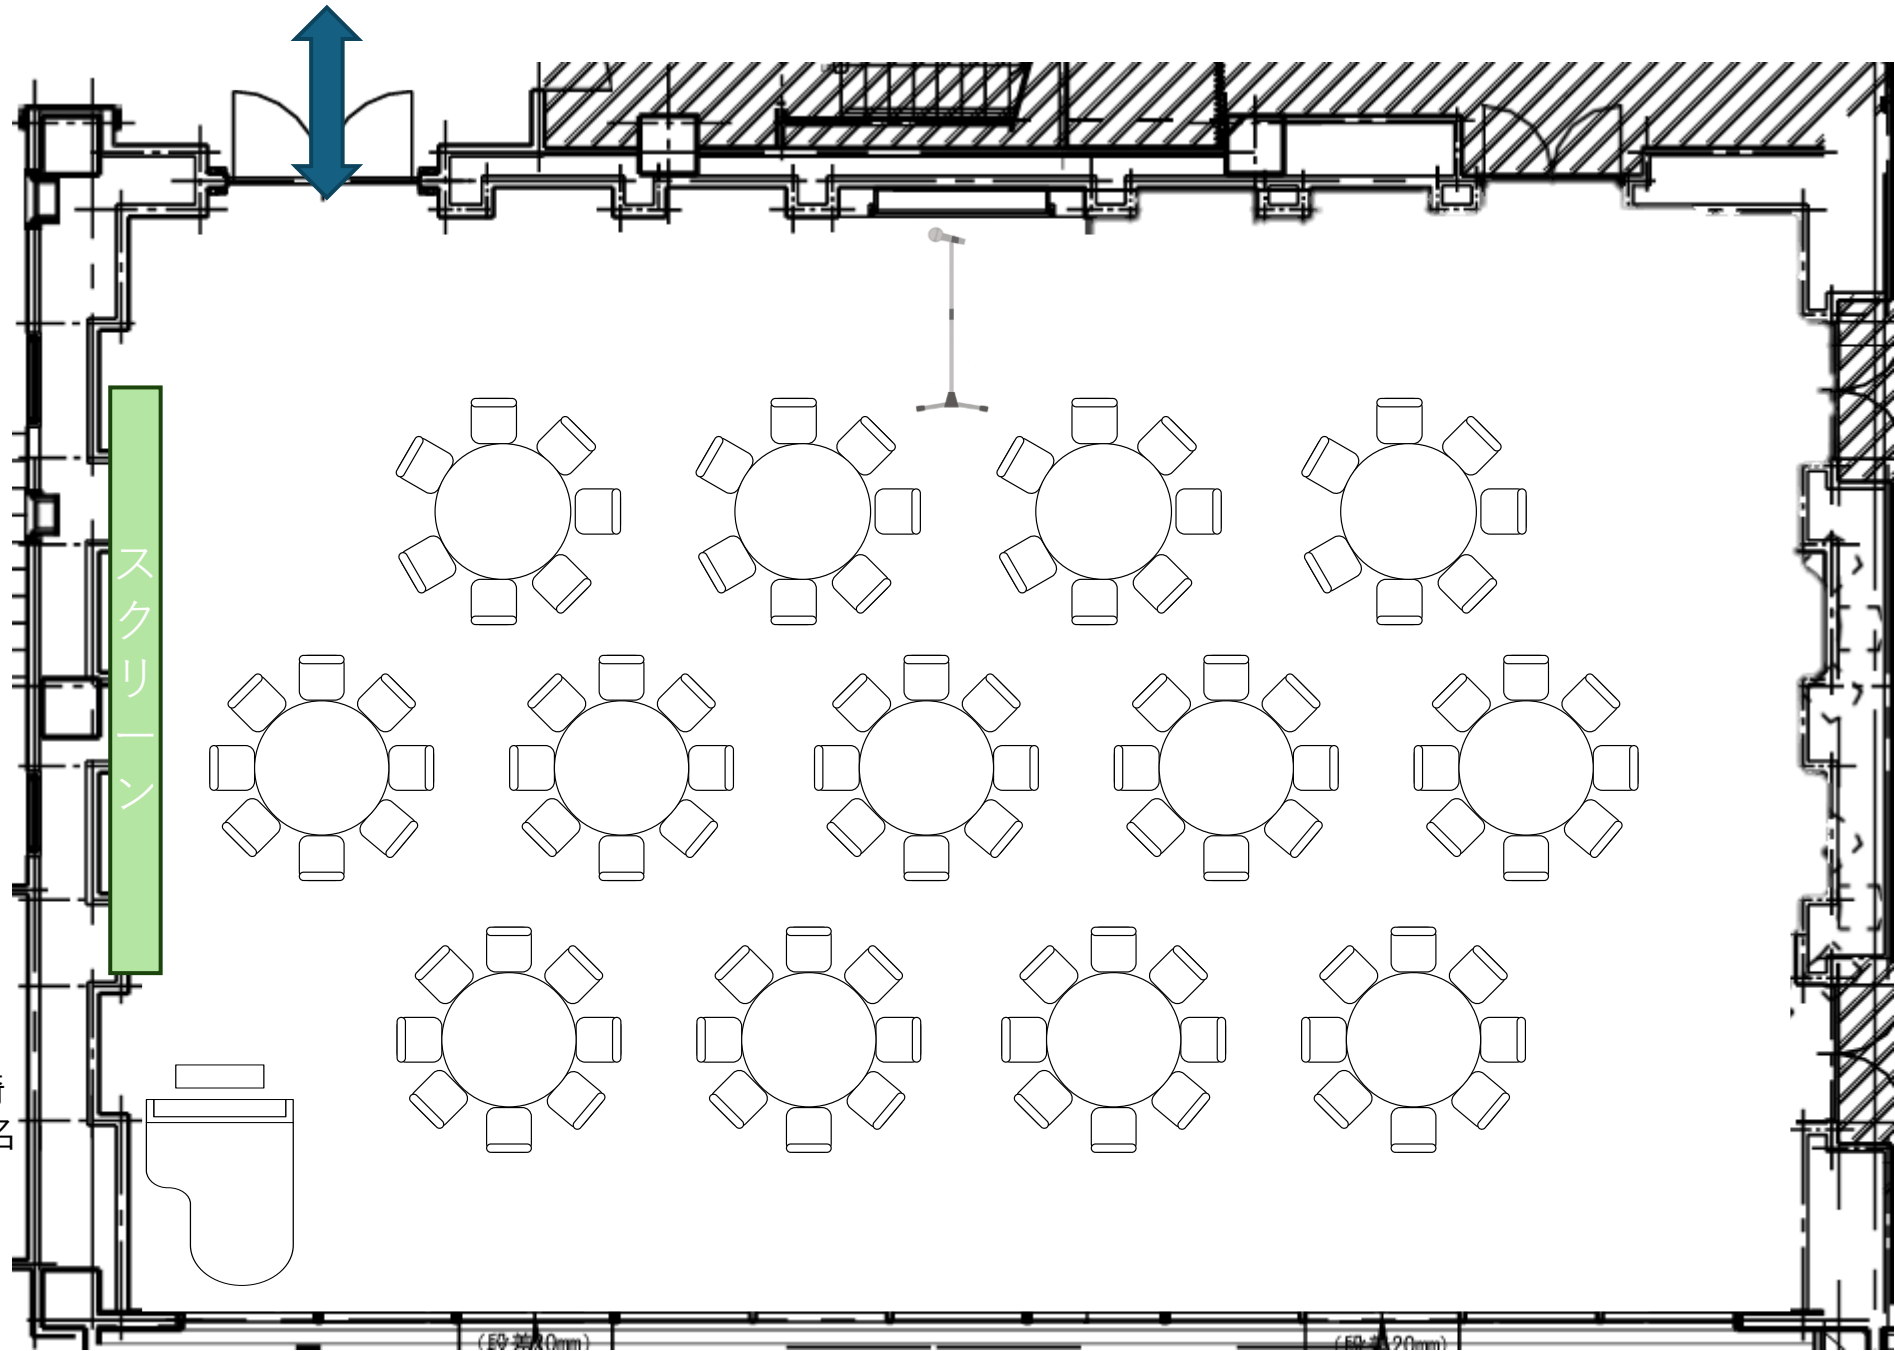

(E0-3510mm)

(E0-490mm)

スクリーン

NEEDS湘南茅ヶ崎
着席スタイル70名

スクリーン

NEEDS湘南茅ヶ崎
着席スタイル80名

スクリーン

NEEDS湘南茅ヶ崎
着席スタイル90名

(E0-3510mm)

(E0-490mm)

スクリーン

NEEDS湘南茅ヶ崎
着席スタイル100名

(E9-3510mm)

(E9-490mm)

NEEDS湘南茅ヶ崎
着席スタイル110名

NEEDS湘南茅ヶ崎
着席スタイル120名

スクリーン

ブッフェ台

NEEDS湘南茅ヶ崎
立食スタイル60名

(E9-3510mm)

(E9-3490mm)

NEEDS湘南茅ヶ崎
立食スタイル90名

NEEDS湘南茅ヶ崎
立食スタイル120名

NEEDS湘南茅ヶ崎
シアター形式60名