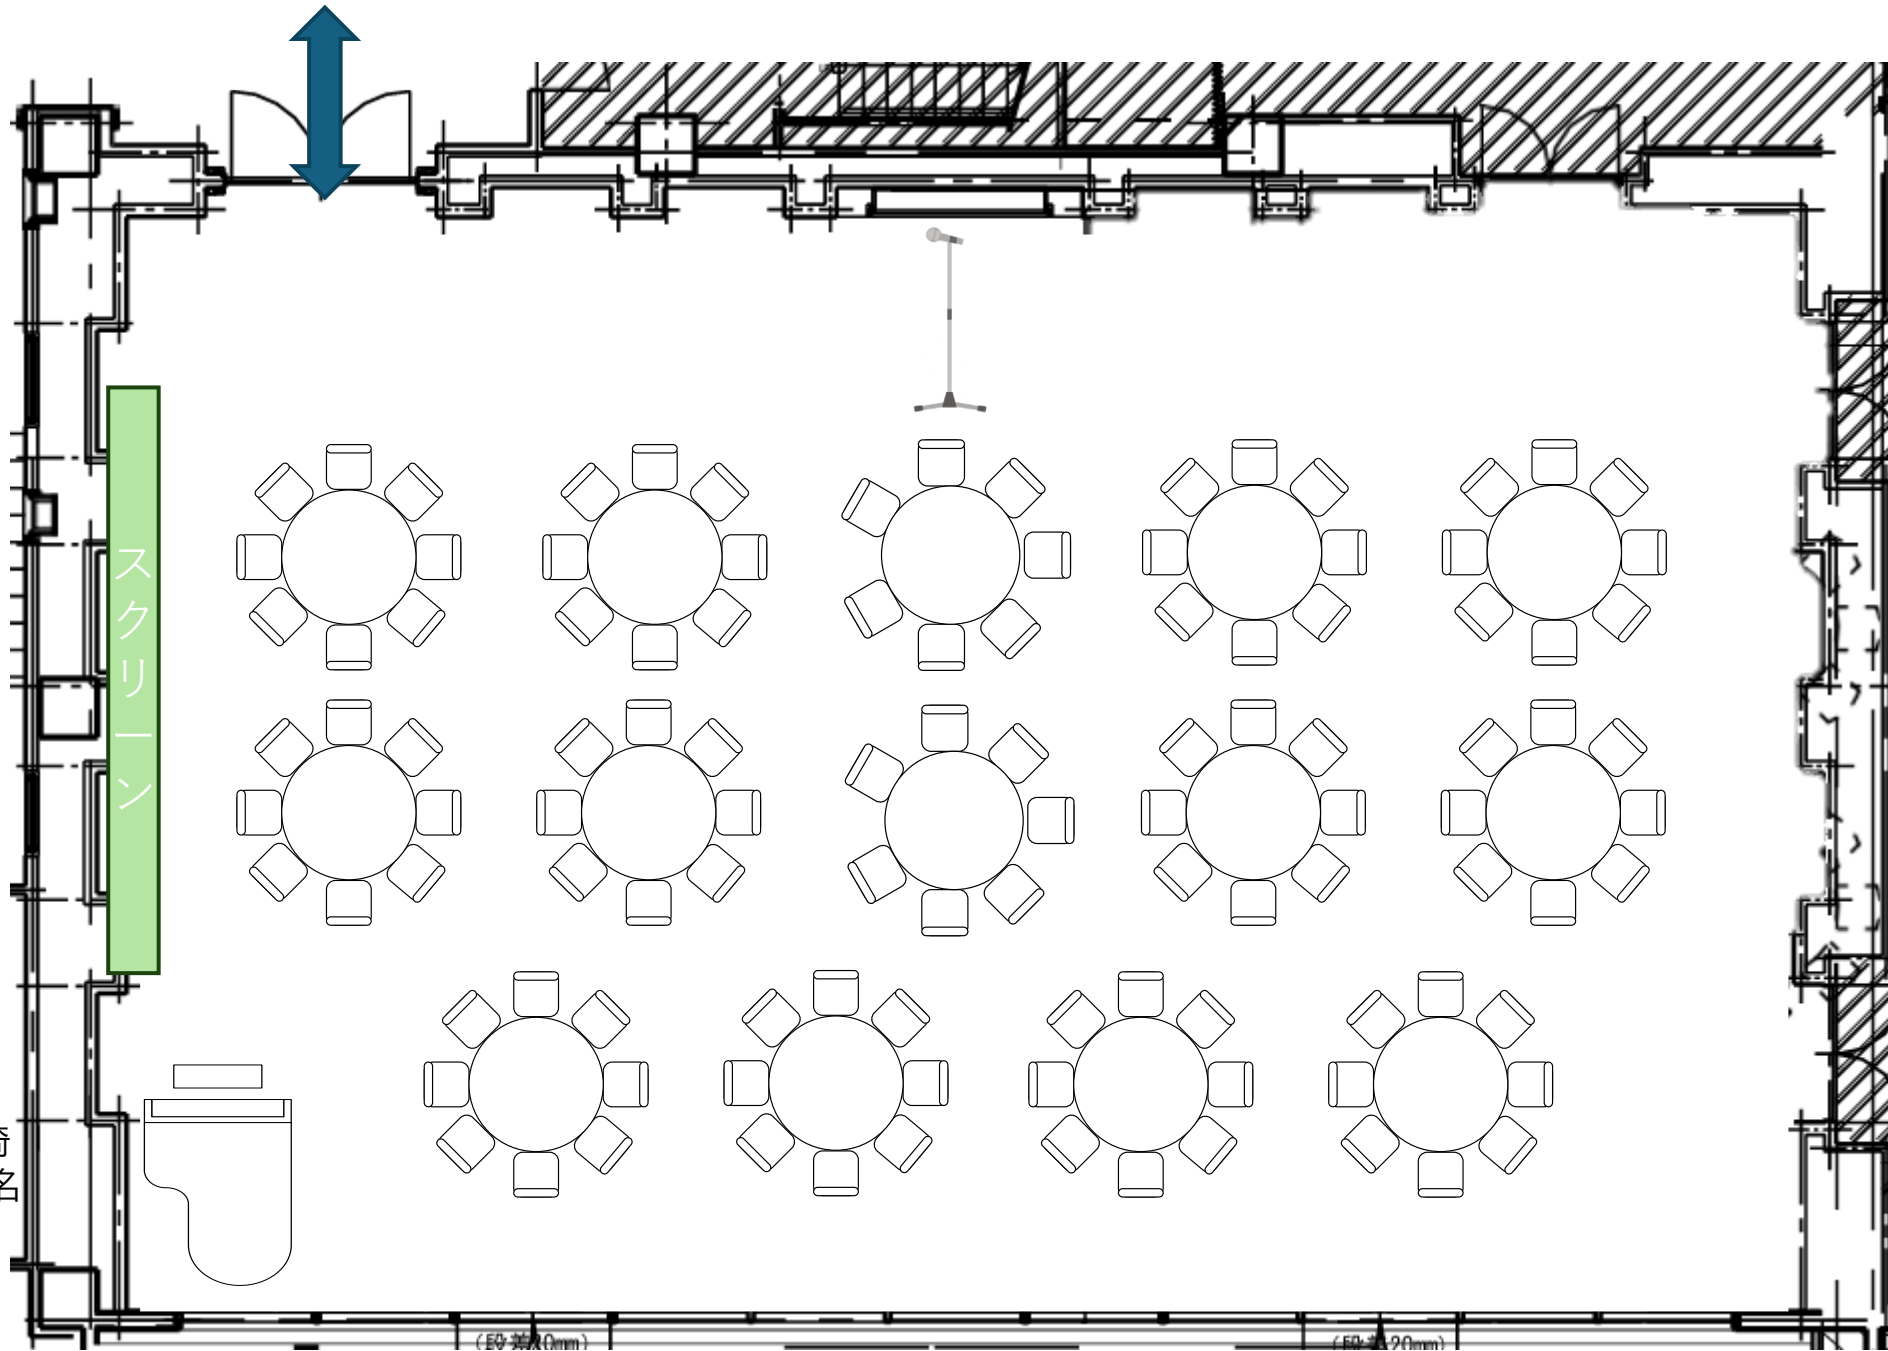

(E0-3510mm)

(E0-490mm)

スクリーン

NEEDS湘南茅ヶ崎
着席スタイル100名

(E9-3510mm)

(E9-490mm)

NEEDS湘南茅ヶ崎
着席スタイル110名

NEEDS湘南茅ヶ崎
着席スタイル120名

スクリーン

ブッフェ台

NEEDS湘南茅ヶ崎
立食スタイル60名

(E9-3510mm)

(E9-3490mm)

NEEDS湘南茅ヶ崎
立食スタイル90名

NEEDS湘南茅ヶ崎
立食スタイル120名

NEEDS湘南茅ヶ崎
シアター形式60名

NEEDS湘南茅ヶ崎
シアター形式90名

NEEDS湘南茅ヶ崎
シアター形式120名