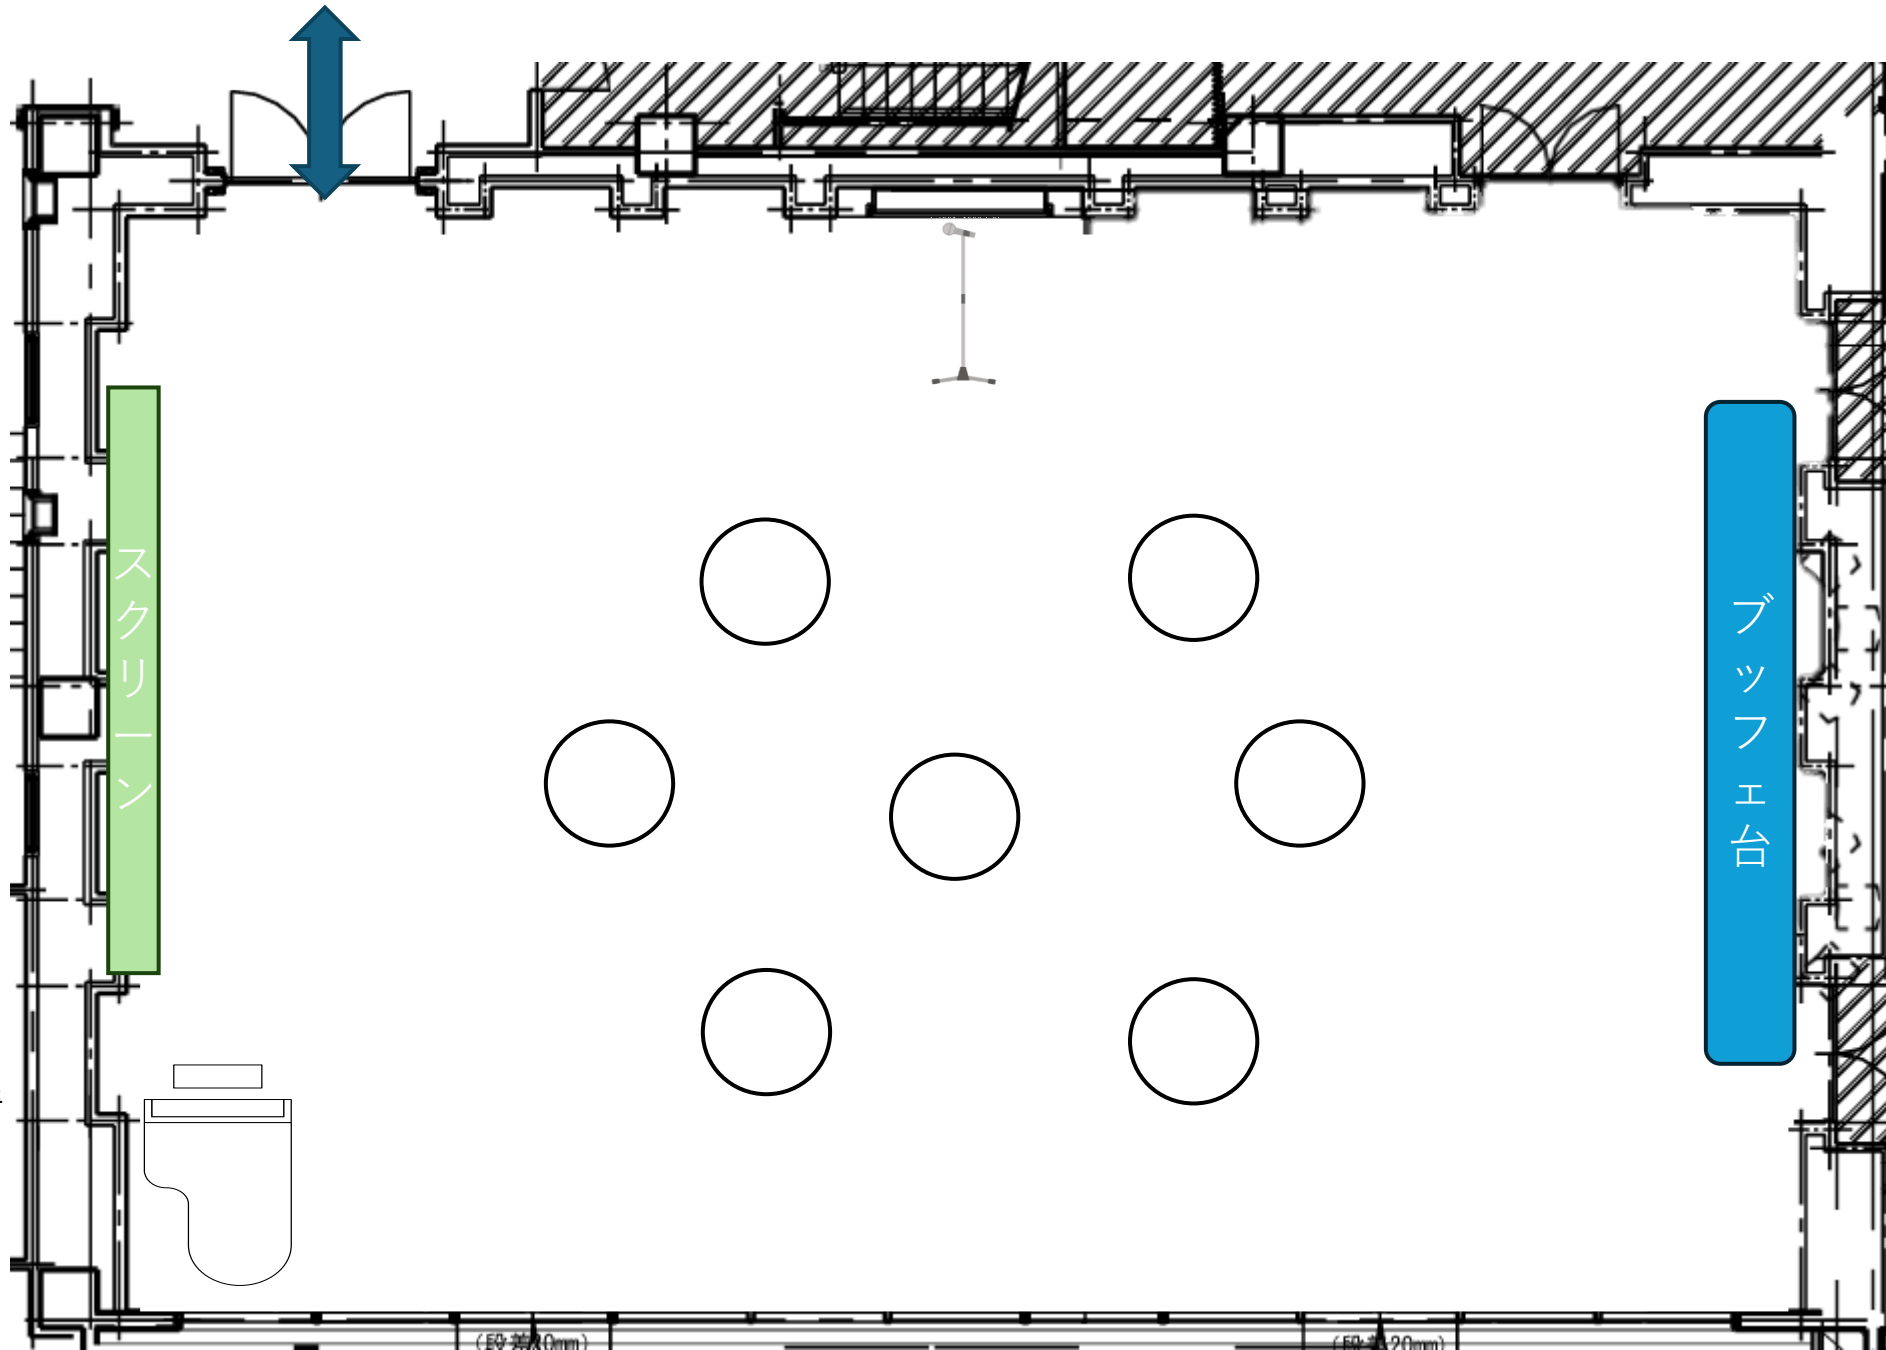

(E0-3510mm)

(E0-490mm)

スクリーン

NEEDS湘南茅ヶ崎
着席スタイル100名

(E9-3510mm)

(E9-490mm)

NEEDS湘南茅ヶ崎
着席スタイル110名

NEEDS湘南茅ヶ崎
着席スタイル120名

スクリーン

ブッフェ台

NEEDS湘南茅ヶ崎
立食スタイル60名

(E9-3510mm)

(E9-3490mm)

NEEDS湘南茅ヶ崎
立食スタイル90名

NEEDS湘南茅ヶ崎
立食スタイル120名

NEEDS湘南茅ヶ崎
シアター形式60名