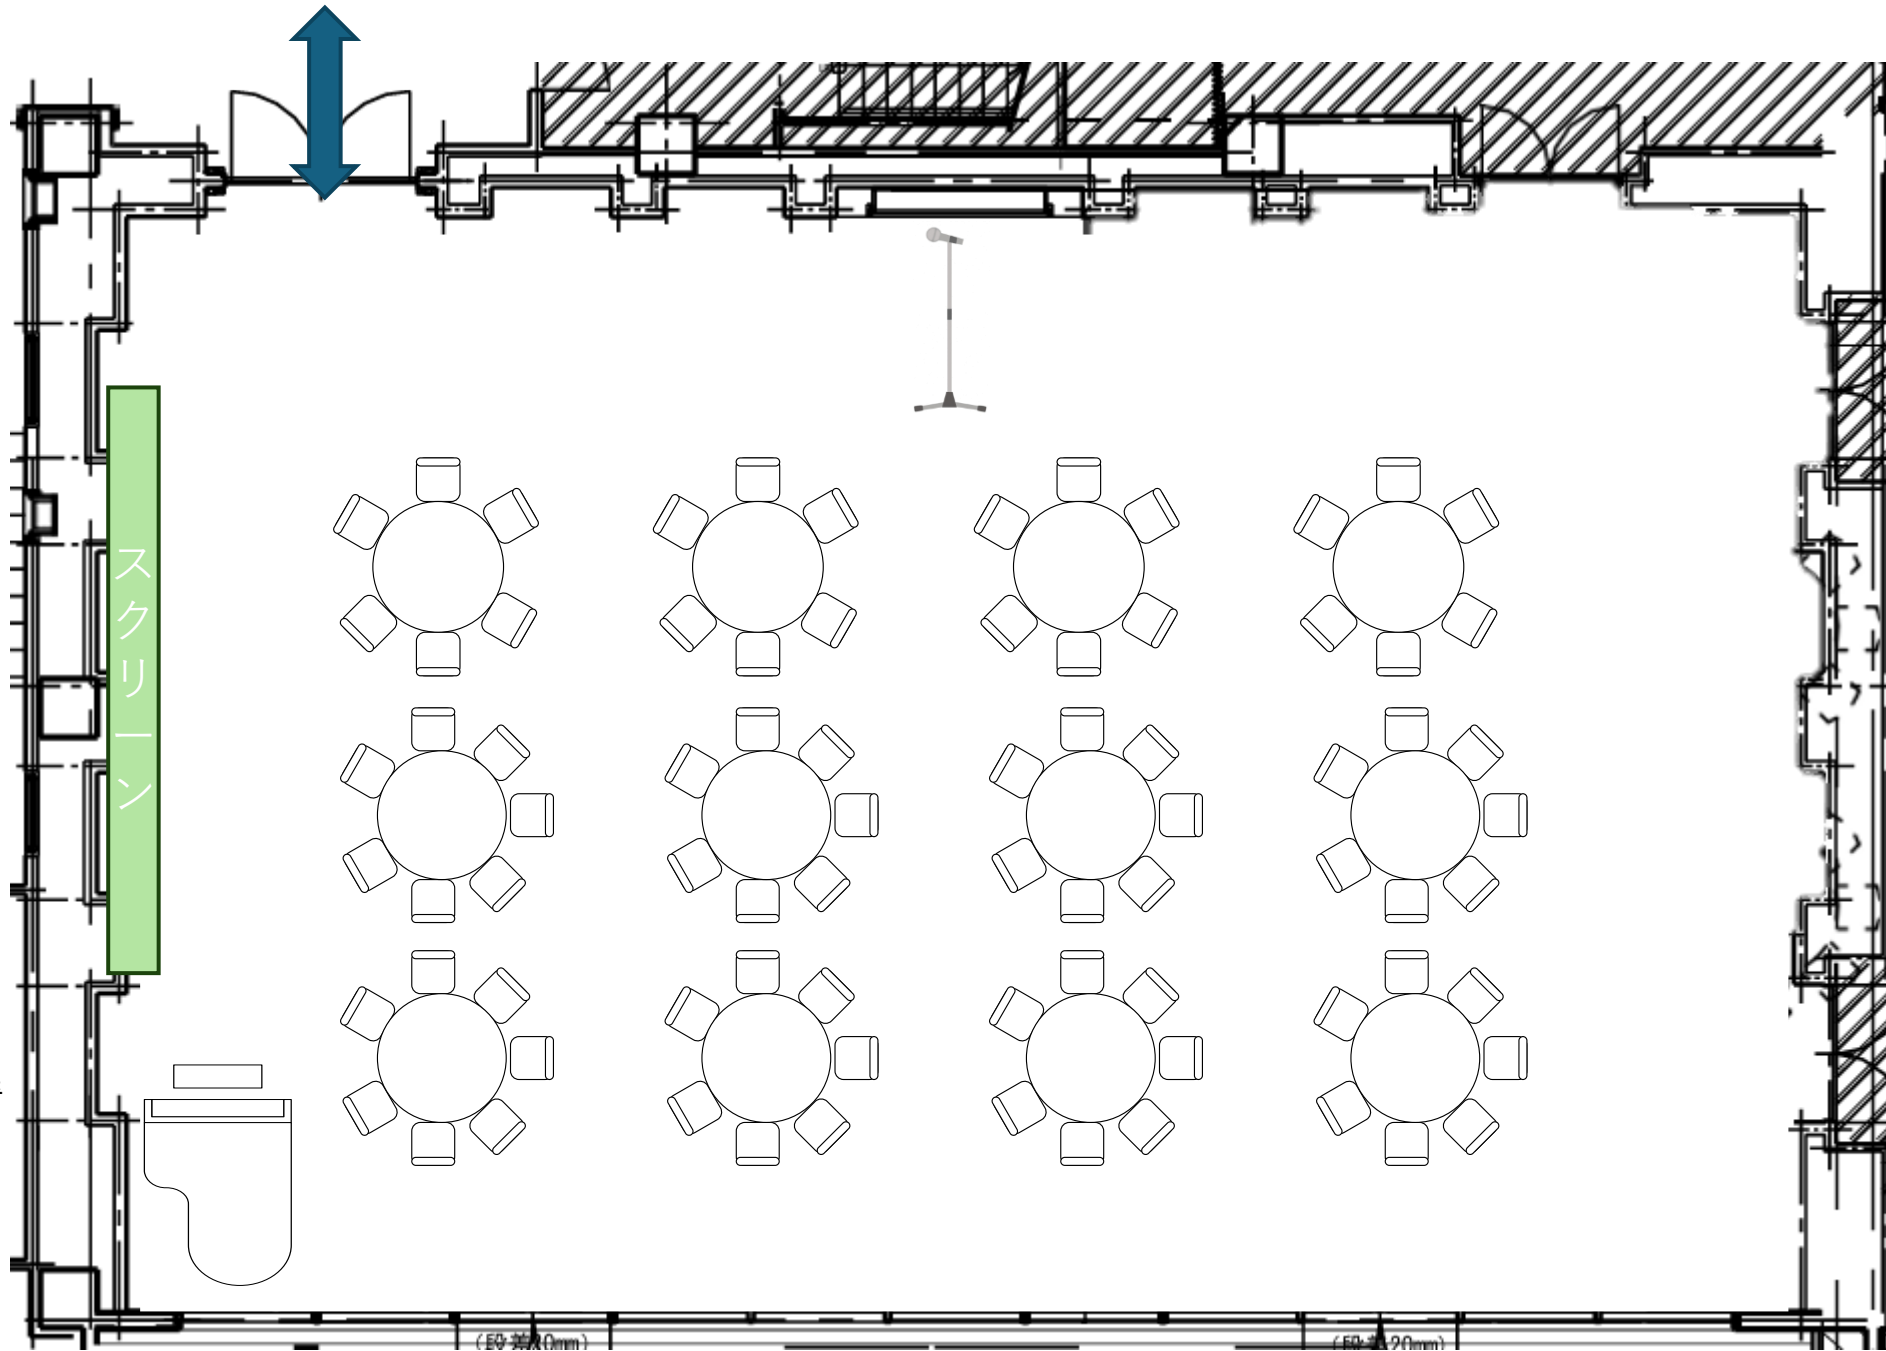

スクリーン

NEEDS湘南茅ヶ崎
着席スタイル40名

スクリーン

NEEDS湘南茅ヶ崎
着席スタイル50名

(E0-310mm)

(E0-490mm)

スクリーン

NEEDS湘南茅ヶ崎
着席スタイル60名

(E0-3510mm)

(E0-490mm)

スクリーン

NEEDS湘南茅ヶ崎
着席スタイル70名

スクリーン

NEEDS湘南茅ヶ崎
着席スタイル80名

スクリーン

NEEDS湘南茅ヶ崎
着席スタイル90名

(E0-3510mm)

(E0-490mm)

スクリーン

NEEDS湘南茅ヶ崎
着席スタイル100名

(E9-3510mm)

(E9-490mm)

NEEDS湘南茅ヶ崎
着席スタイル110名

NEEDS湘南茅ヶ崎
着席スタイル120名

スクリーン

ブッフェ台

NEEDS湘南茅ヶ崎
立食スタイル60名

(E9-3510mm)

(E9-3490mm)

NEEDS湘南茅ヶ崎
立食スタイル90名

NEEDS湘南茅ヶ崎
立食スタイル120名

NEEDS湘南茅ヶ崎
シアター形式60名