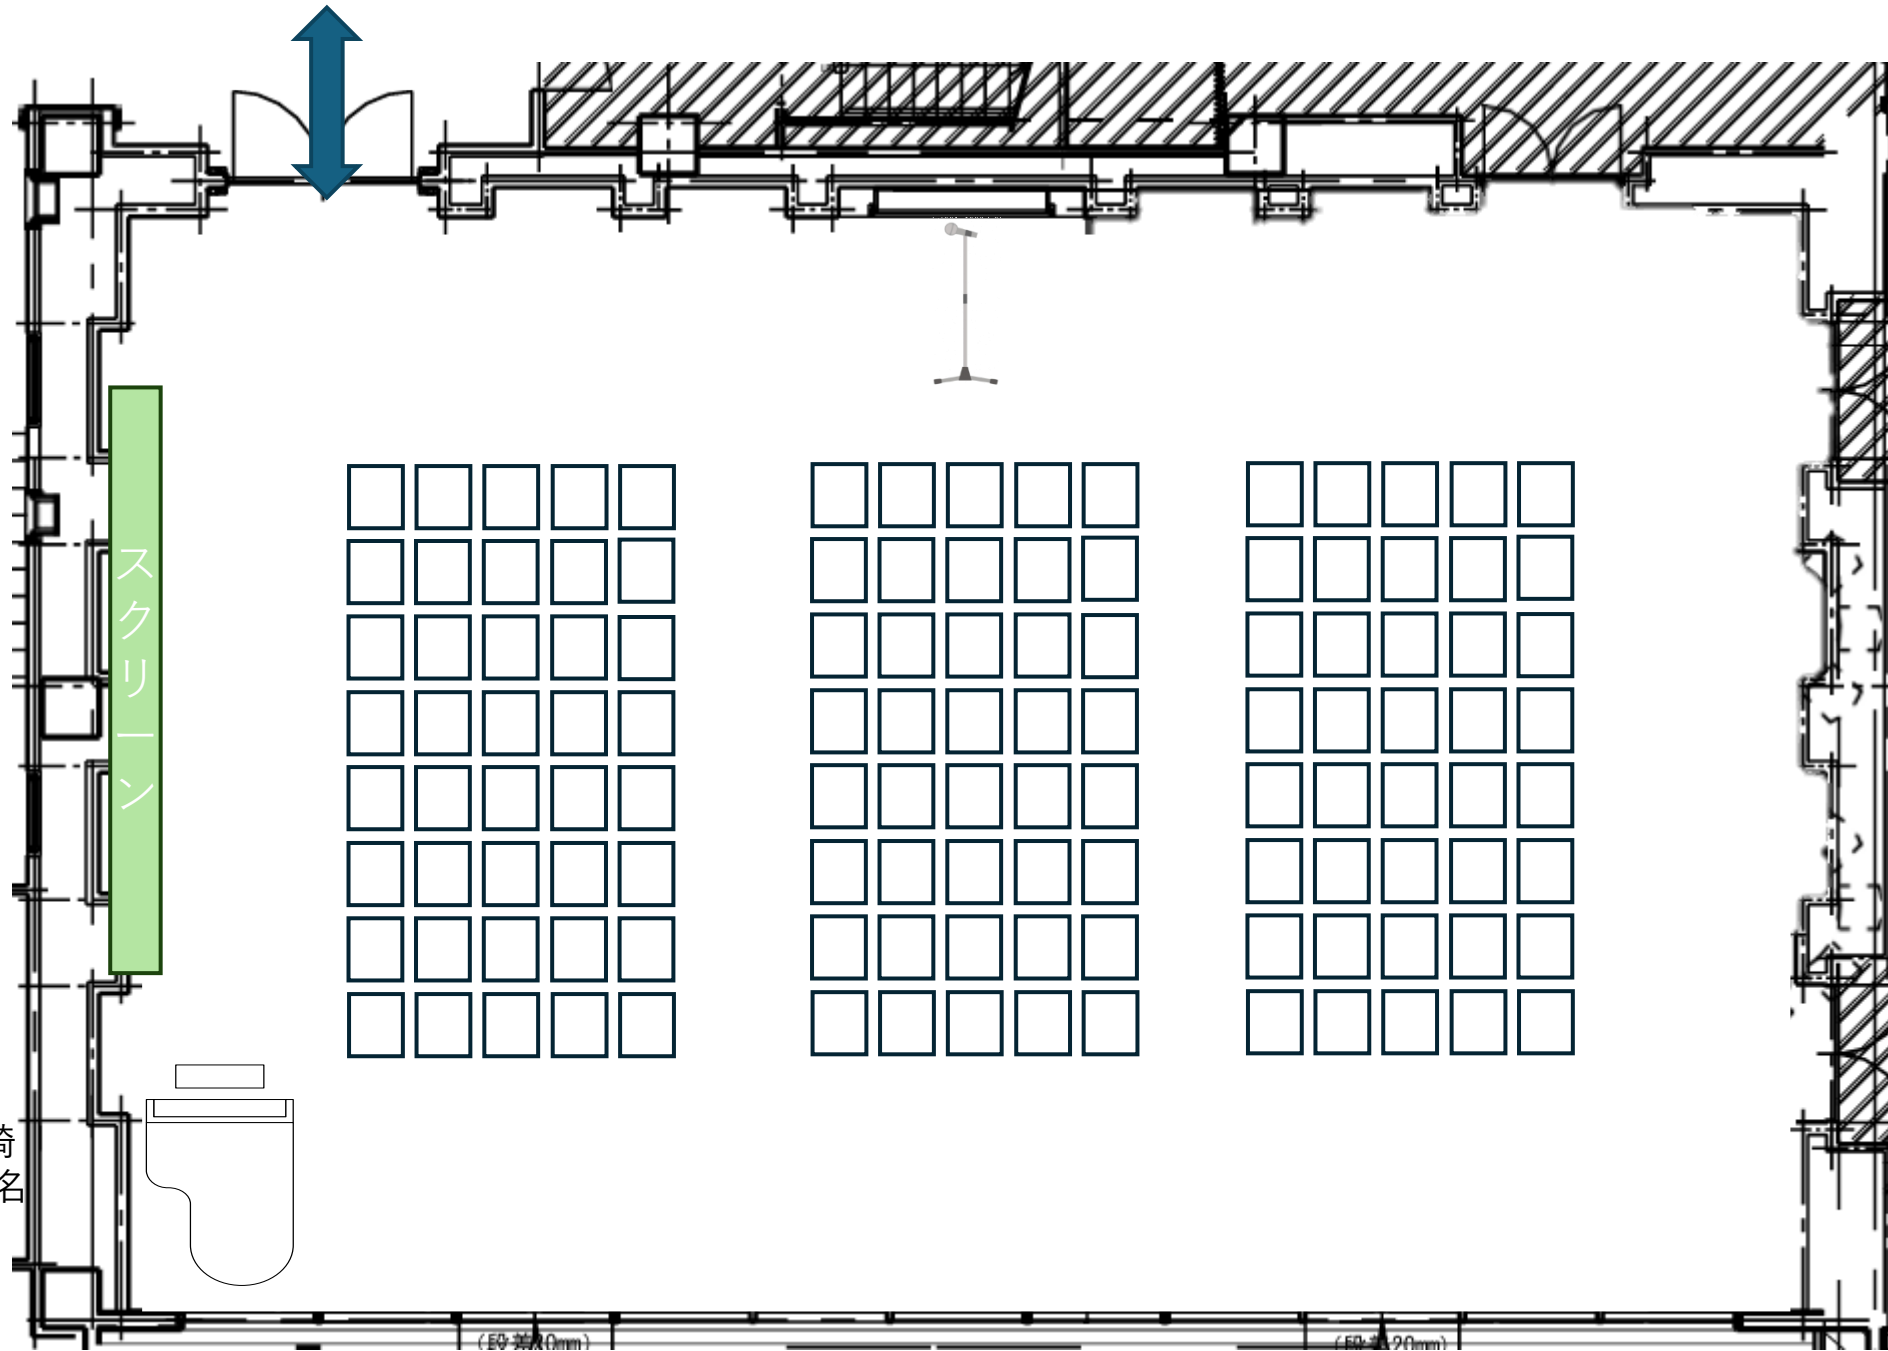

(E0-3510mm)

(E0-490mm)

スクリーン

NEEDS湘南茅ヶ崎
着席スタイル100名

(E9-3510mm)

(E9-490mm)

NEEDS湘南茅ヶ崎
着席スタイル110名

NEEDS湘南茅ヶ崎
着席スタイル120名

スクリーン

ブッフェ台

NEEDS湘南茅ヶ崎
立食スタイル60名

(E9-3510mm)

(E9-3490mm)

NEEDS湘南茅ヶ崎
立食スタイル90名

NEEDS湘南茅ヶ崎
立食スタイル120名

NEEDS湘南茅ヶ崎
シアター形式60名

NEEDS湘南茅ヶ崎
シアター形式90名

NEEDS湘南茅ヶ崎
シアター形式120名