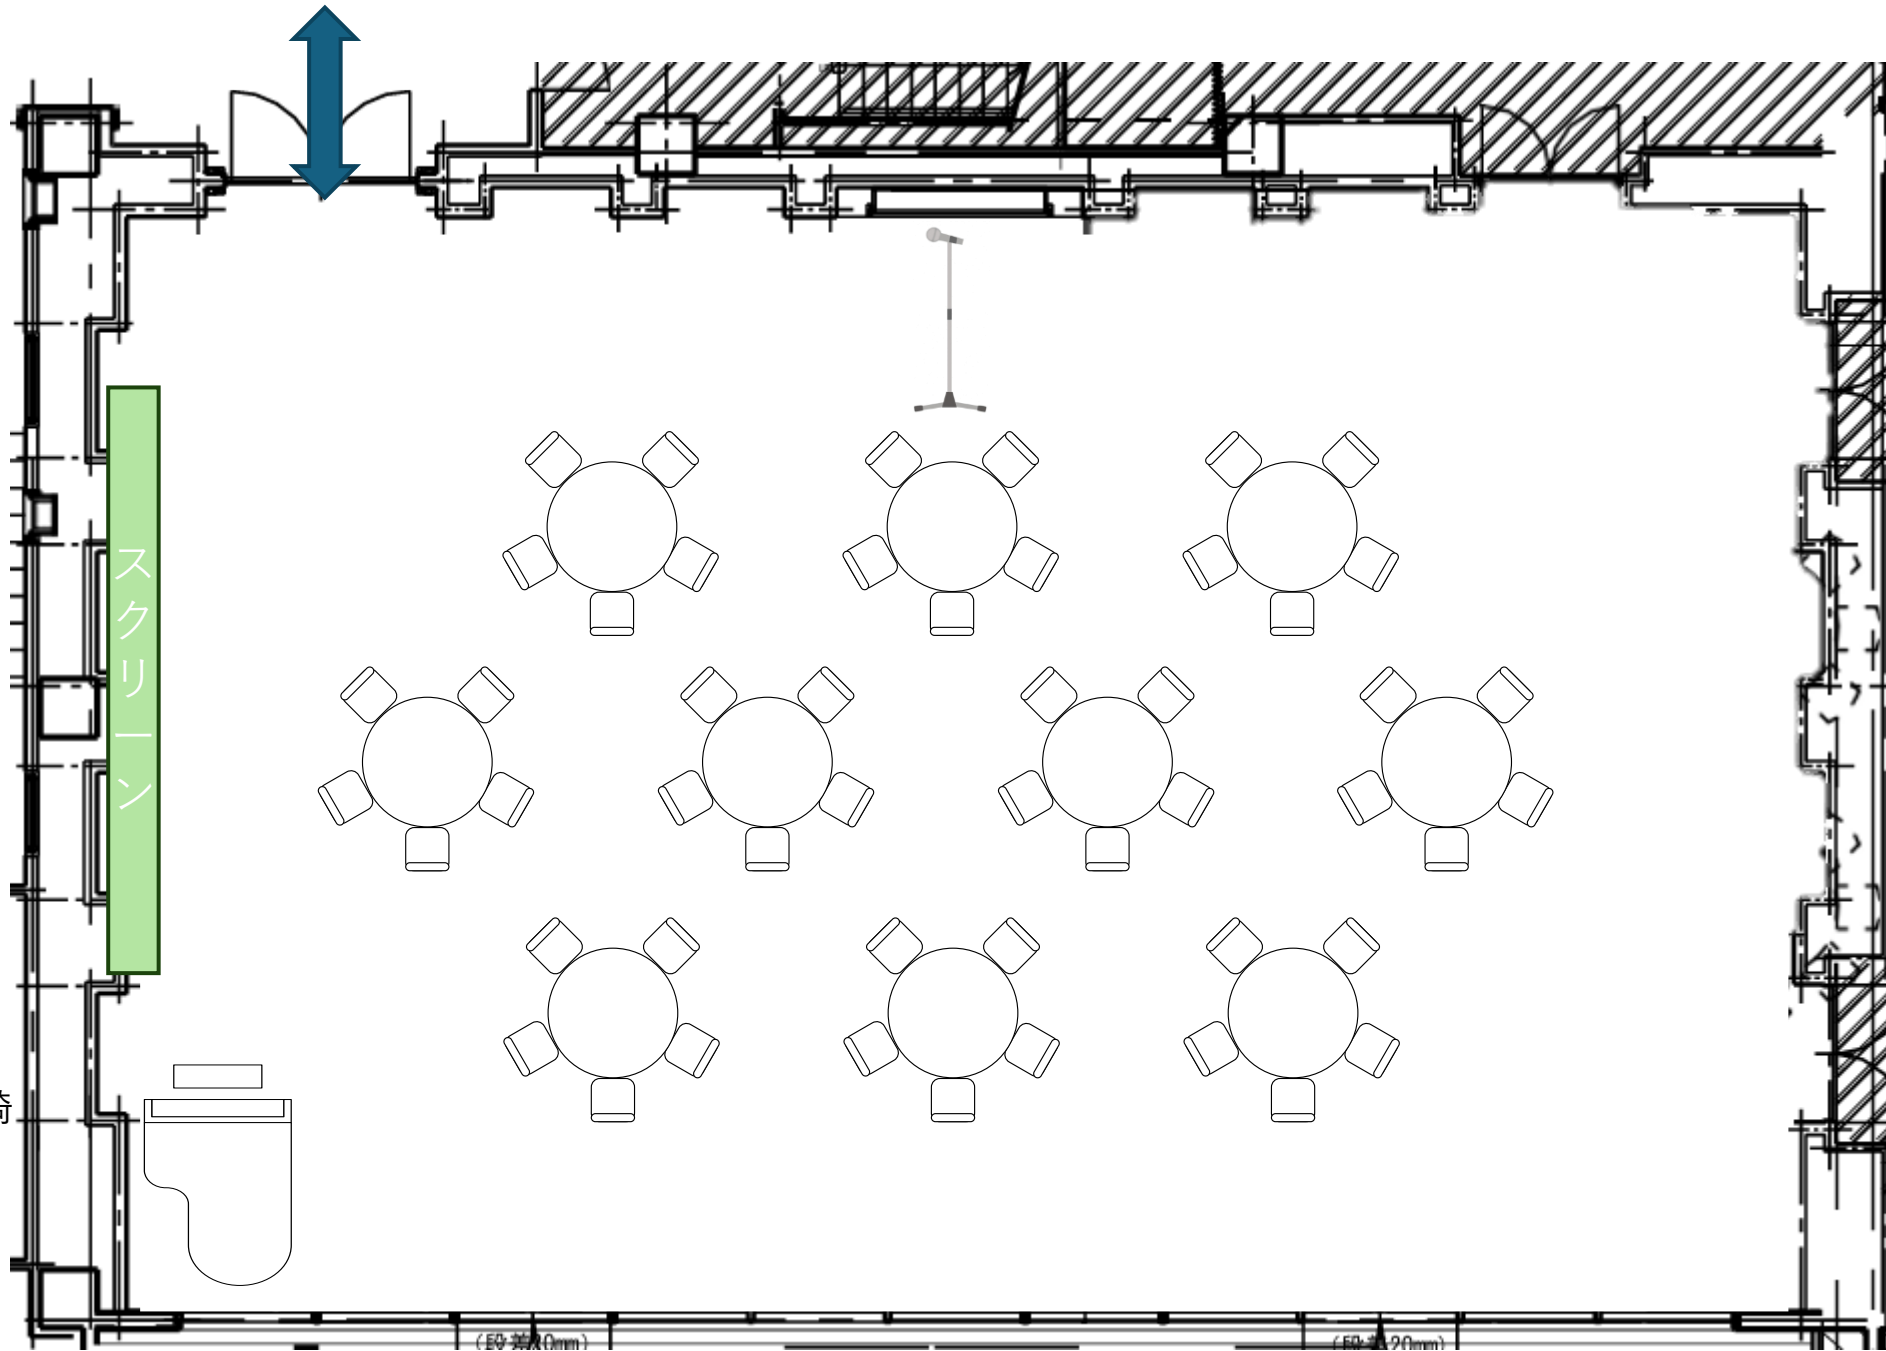

スクリーン

NEEDS湘南茅ヶ崎
着席スタイル40名

スクリーン

NEEDS湘南茅ヶ崎
着席スタイル50名

(E0-310mm)

(E0-490mm)

スクリーン

NEEDS湘南茅ヶ崎
着席スタイル60名

(E0-3510mm)

(E0-490mm)

スクリーン

NEEDS湘南茅ヶ崎
着席スタイル70名

スクリーン

NEEDS湘南茅ヶ崎
着席スタイル80名

スクリーン

NEEDS湘南茅ヶ崎
着席スタイル90名

(E0-3510mm)

(E0-490mm)

スクリーン

NEEDS湘南茅ヶ崎
着席スタイル100名

(E9-3510mm)

(E9-490mm)

NEEDS湘南茅ヶ崎
着席スタイル110名

NEEDS湘南茅ヶ崎
着席スタイル120名

スクリーン

ブッフェ台

NEEDS湘南茅ヶ崎
立食スタイル60名

(E9-3510mm)

(E9-3490mm)

NEEDS湘南茅ヶ崎
立食スタイル90名

NEEDS湘南茅ヶ崎
立食スタイル120名

NEEDS湘南茅ヶ崎
シアター形式60名