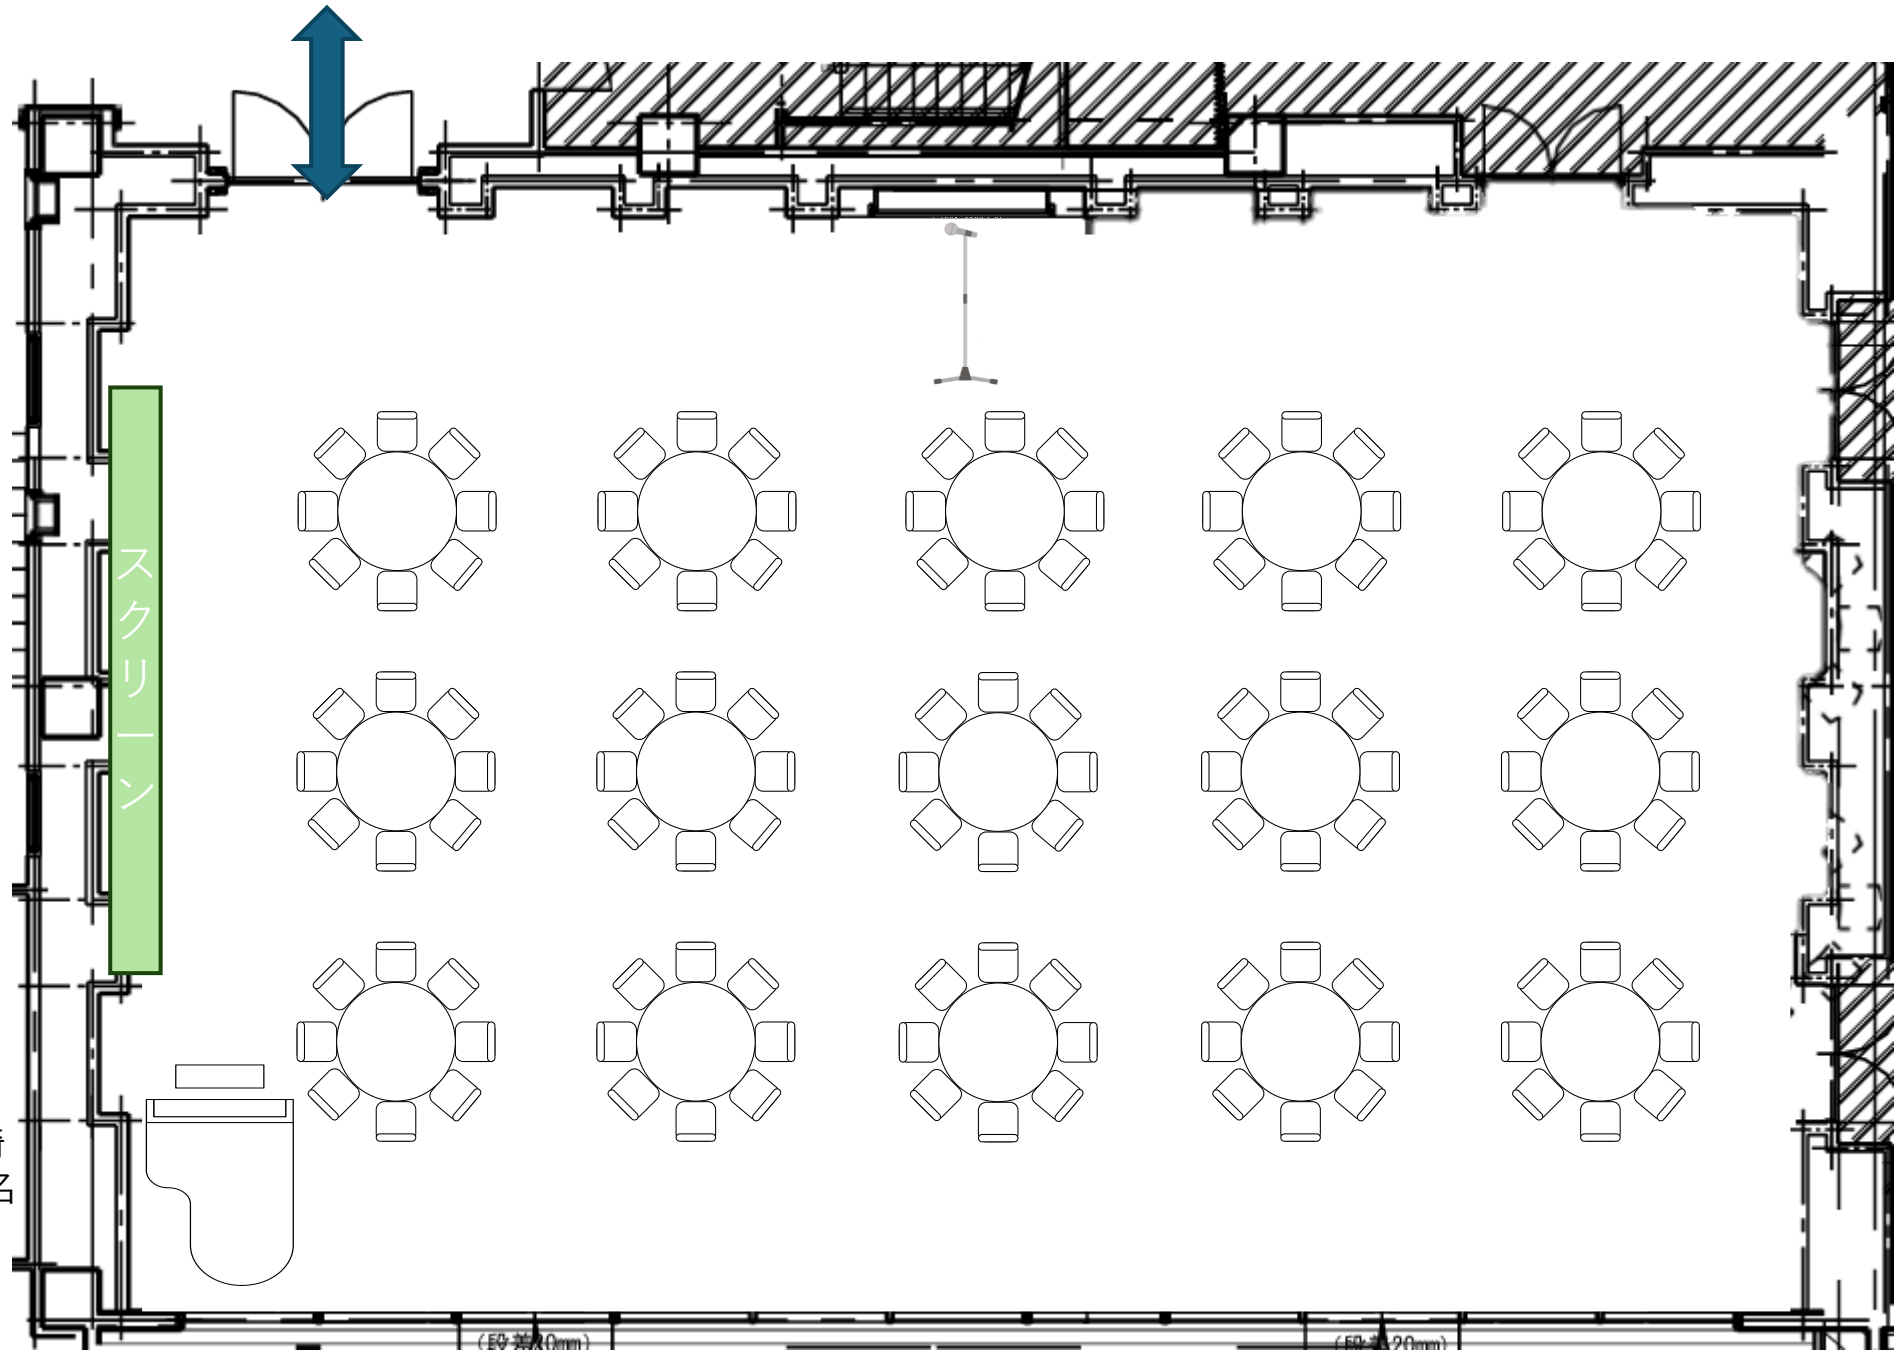

(E0-3510mm)

(E0-490mm)

スクリーン

NEEDS湘南茅ヶ崎
着席スタイル100名

(E9-3510mm)

(E9-490mm)

NEEDS湘南茅ヶ崎
着席スタイル110名

NEEDS湘南茅ヶ崎
着席スタイル120名

スクリーン

ブッフェ台

NEEDS湘南茅ヶ崎
立食スタイル60名

(E9-3510mm)

(E9-3490mm)

NEEDS湘南茅ヶ崎
立食スタイル90名

NEEDS湘南茅ヶ崎
立食スタイル120名

NEEDS湘南茅ヶ崎
シアター形式60名