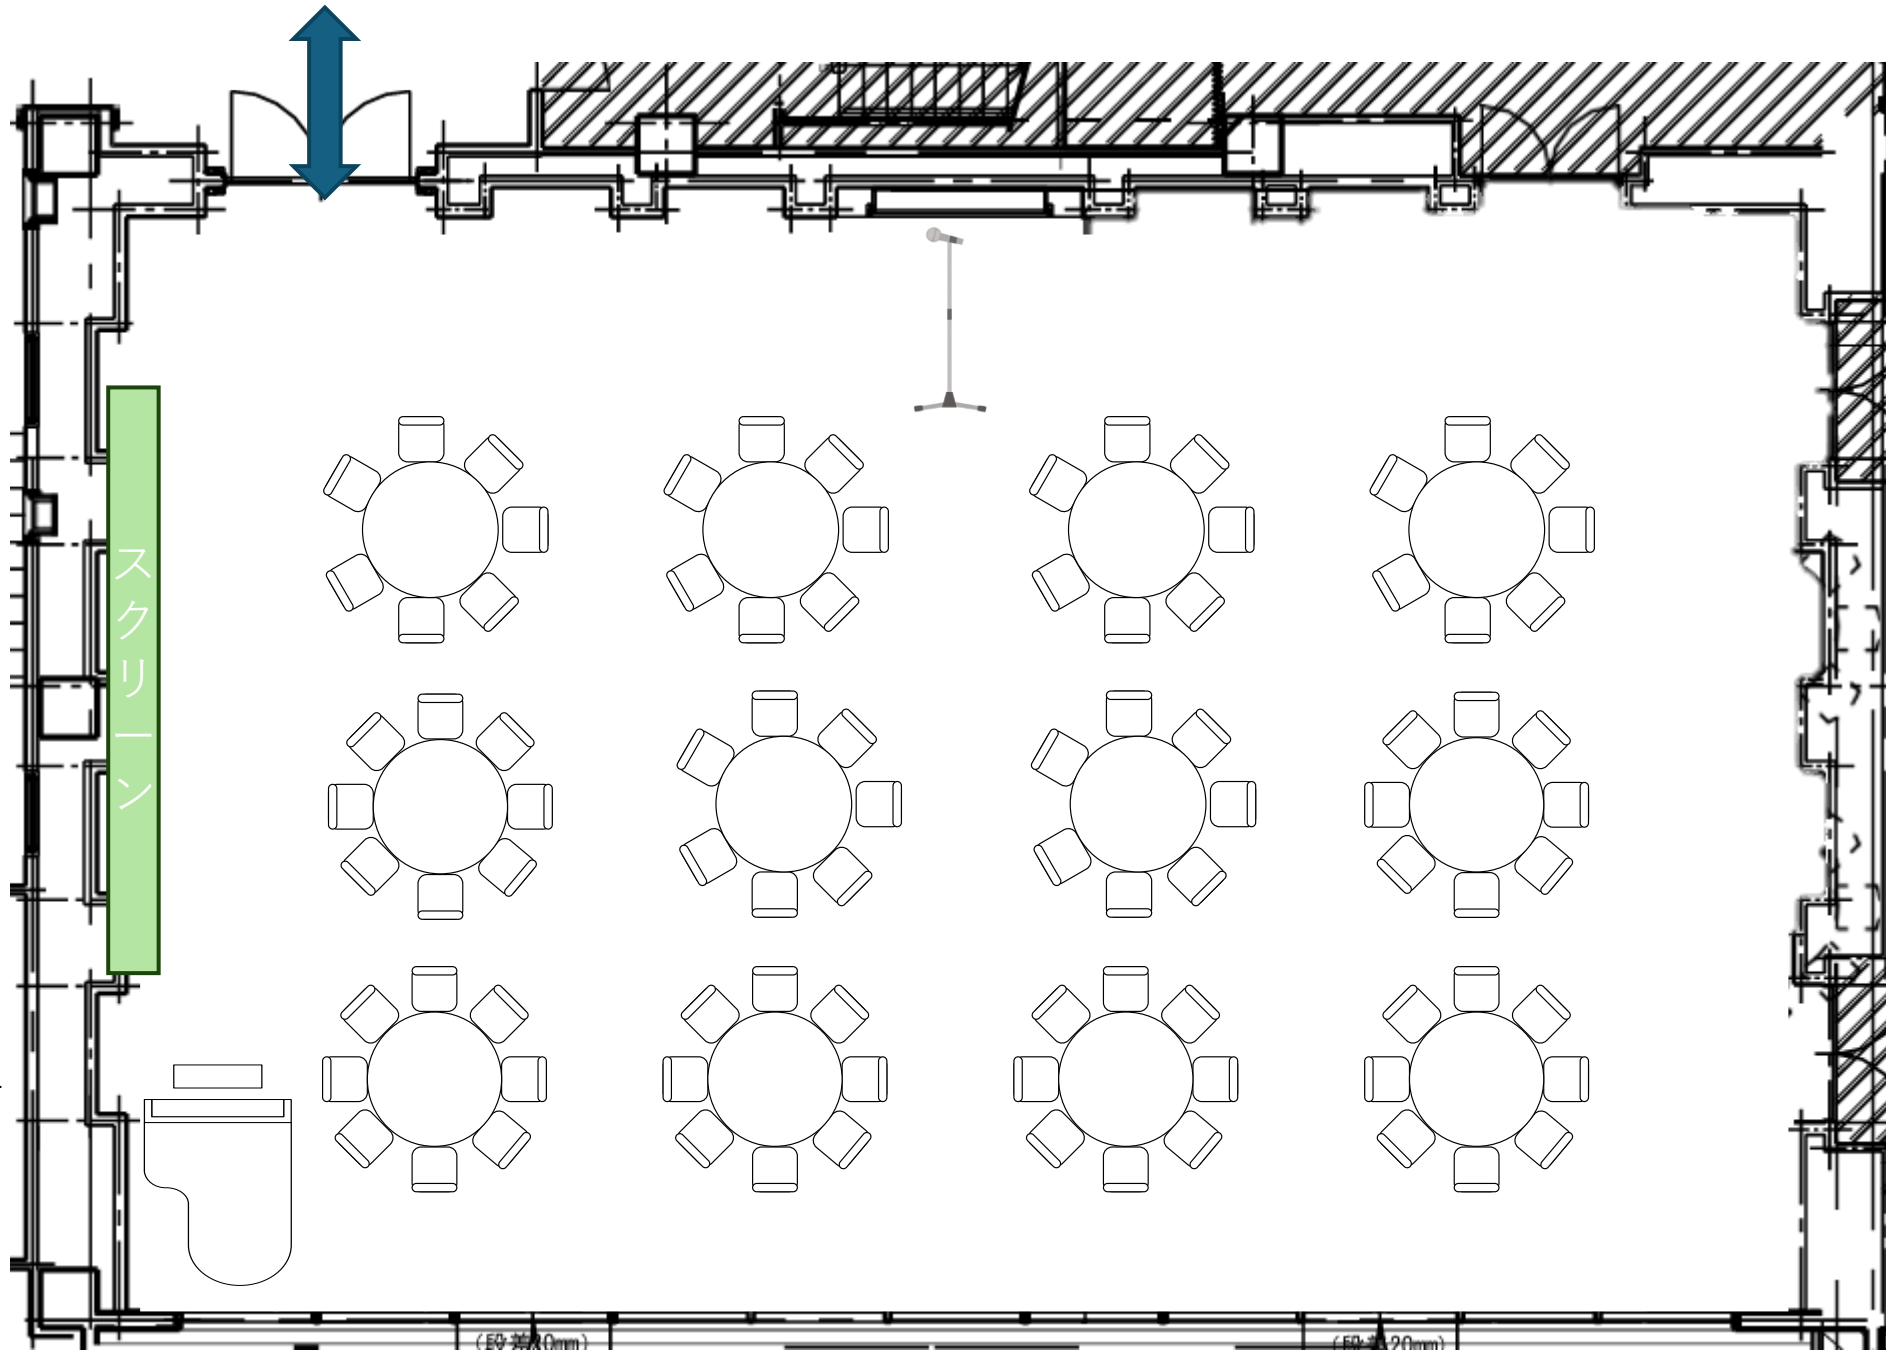

(E0-3510mm)

(E0-490mm)

スクリーン

NEEDS湘南茅ヶ崎
着席スタイル70名

スクリーン

NEEDS湘南茅ヶ崎
着席スタイル80名

スクリーン

NEEDS湘南茅ヶ崎
着席スタイル90名

(E0-3510mm)

(E0-490mm)

スクリーン

NEEDS湘南茅ヶ崎
着席スタイル100名

(E9-3510mm)

(E9-490mm)

NEEDS湘南茅ヶ崎
着席スタイル110名

NEEDS湘南茅ヶ崎
着席スタイル120名

スクリーン

ブッフェ台

NEEDS湘南茅ヶ崎
立食スタイル60名

(E9-3510mm)

(E9-3490mm)

NEEDS湘南茅ヶ崎
立食スタイル90名

NEEDS湘南茅ヶ崎
立食スタイル120名

NEEDS湘南茅ヶ崎
シアター形式60名