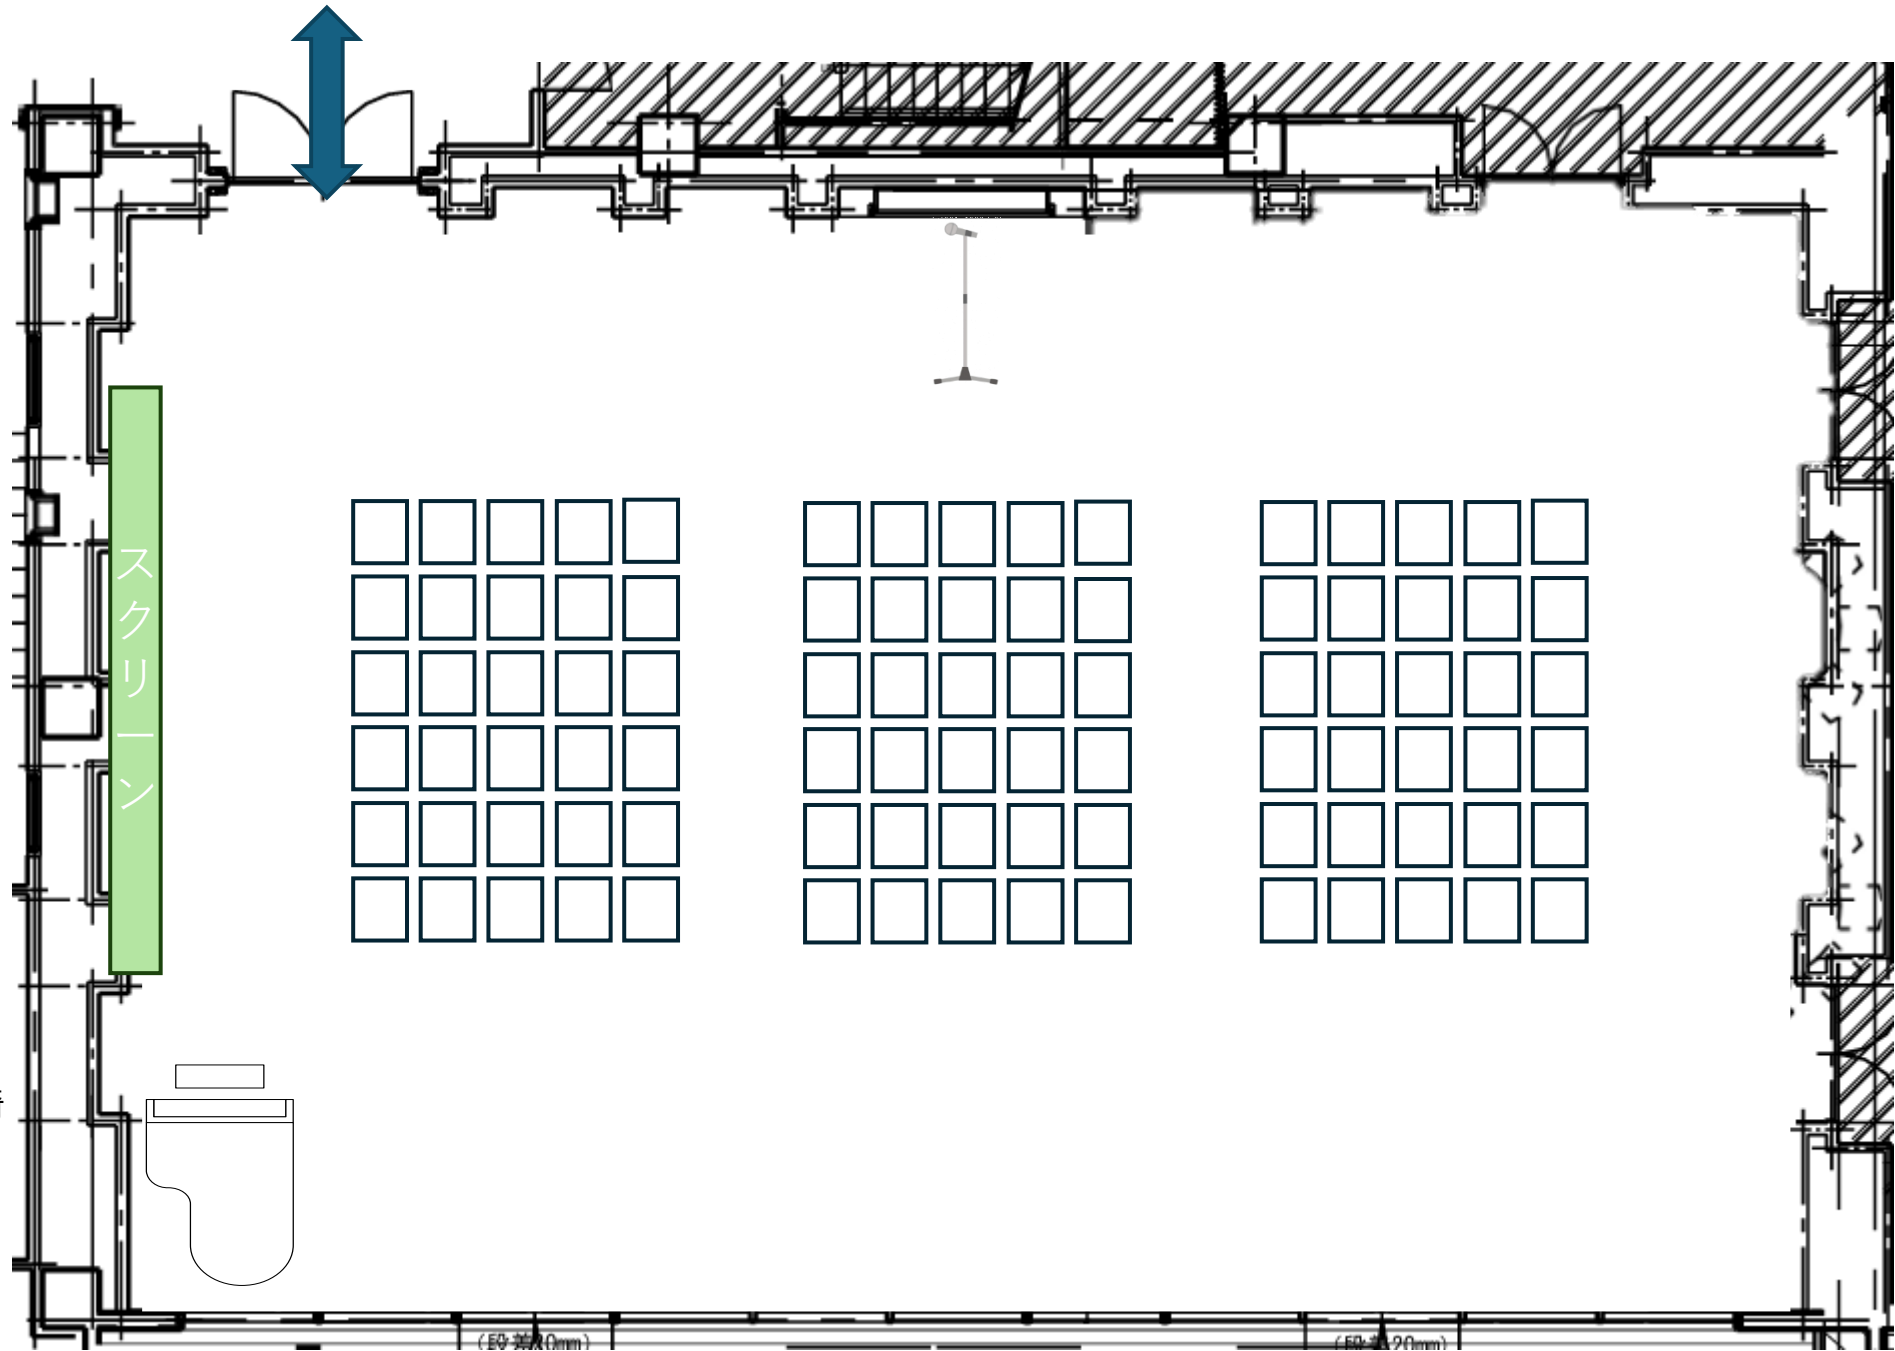

(E0-3510mm)

(E0-490mm)

スクリーン

NEEDS湘南茅ヶ崎
着席スタイル100名

(E9-3510mm)

(E9-490mm)

NEEDS湘南茅ヶ崎
着席スタイル110名

NEEDS湘南茅ヶ崎
着席スタイル120名

スクリーン

ブッフェ台

NEEDS湘南茅ヶ崎
立食スタイル60名

(E9-3510mm)

(E9-3490mm)

NEEDS湘南茅ヶ崎
立食スタイル90名

NEEDS湘南茅ヶ崎
立食スタイル120名

NEEDS湘南茅ヶ崎
シアター形式60名

NEEDS湘南茅ヶ崎
シアター形式90名

NEEDS湘南茅ヶ崎
シアター形式120名