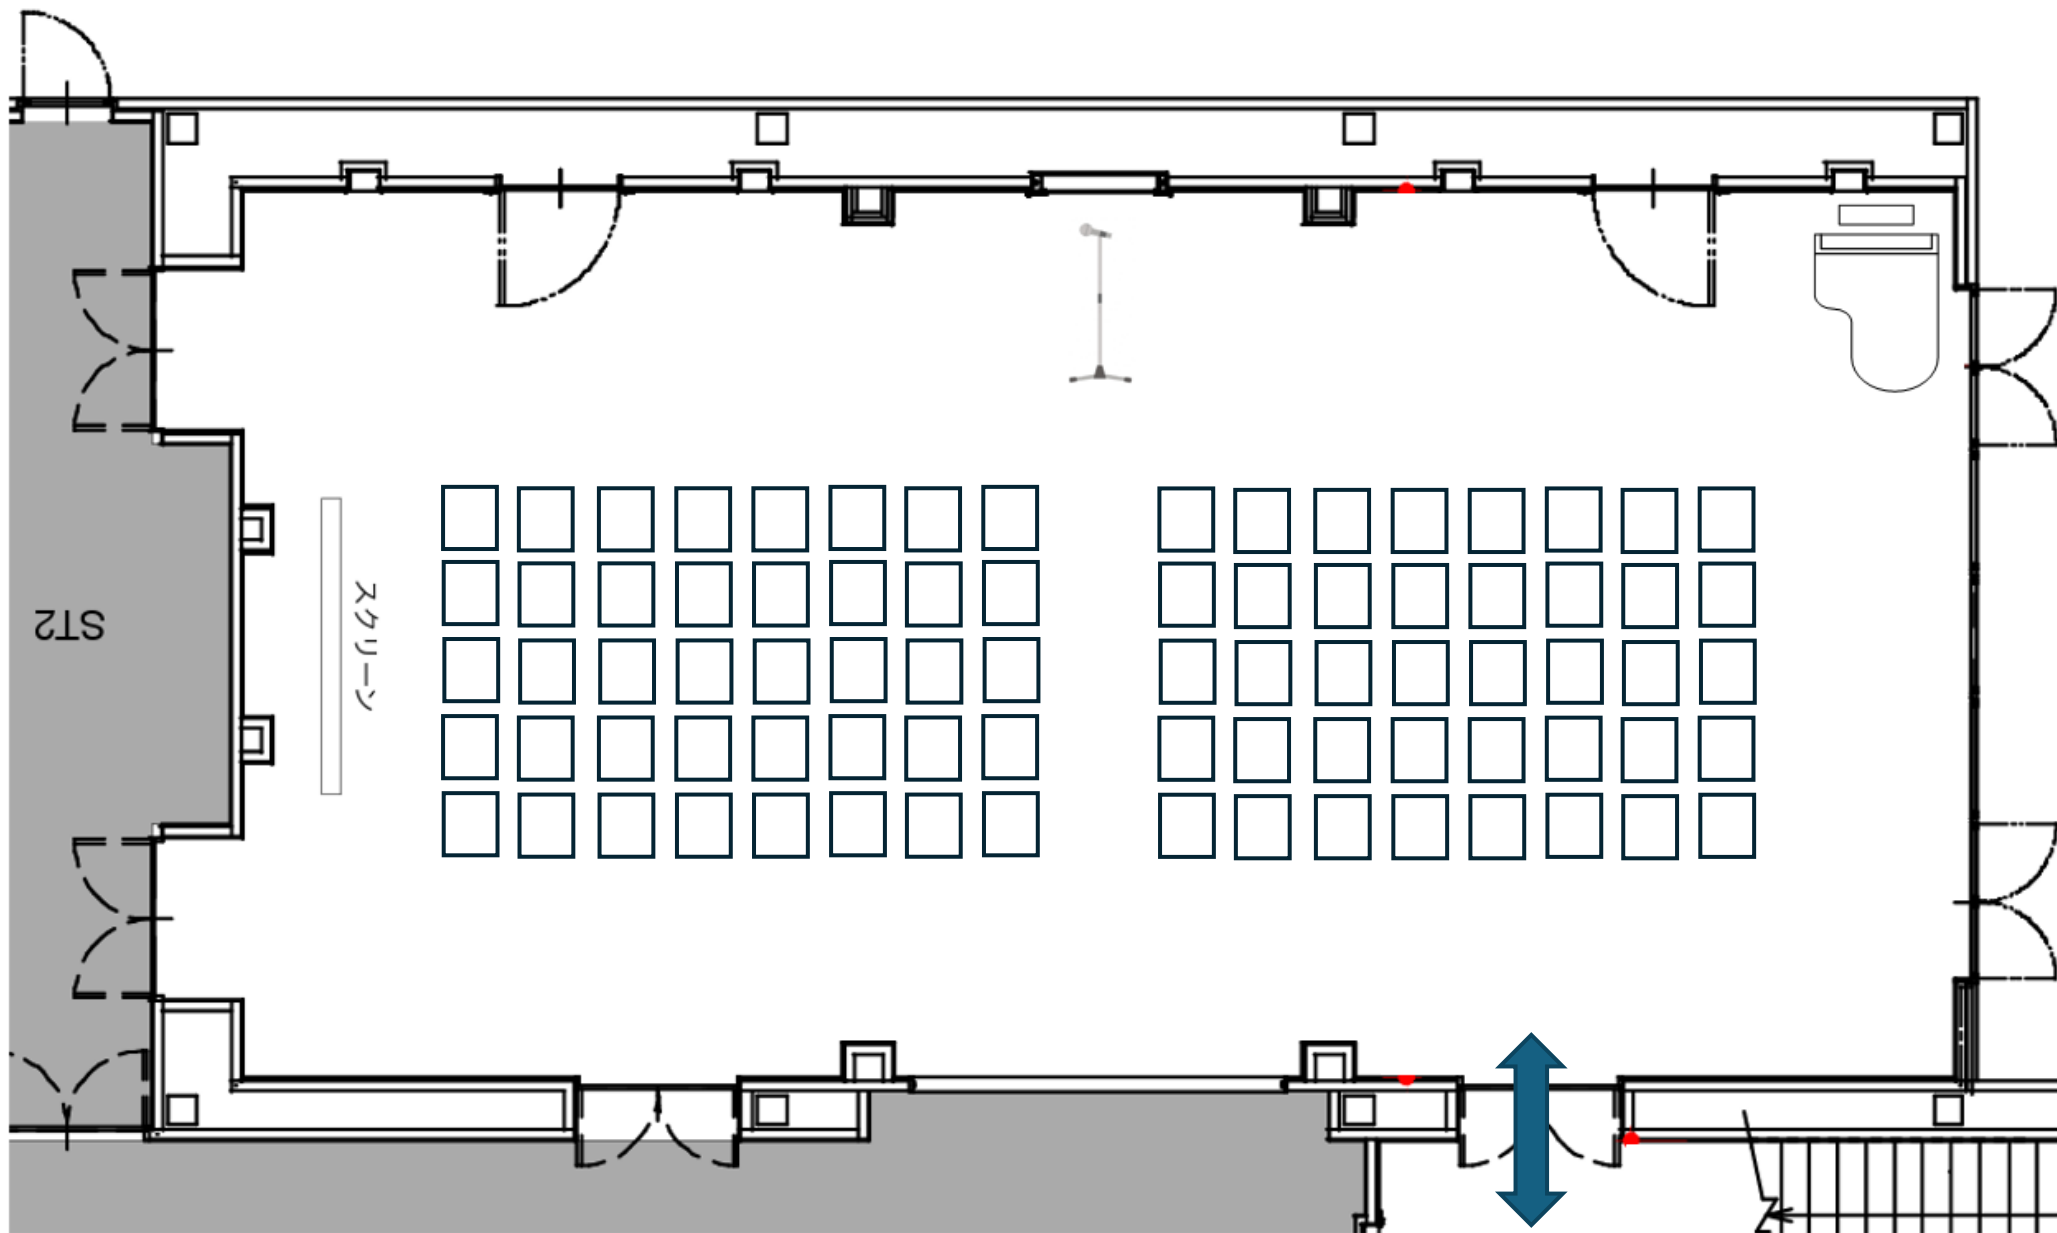

NEEDS横浜シーズズ/立食スタイル60名

NEEDS横浜シーズンズ/立食スタイル90名

NEEDS横浜シーズンズ/立食スタイル120名

NEEDS横浜シーズンズ/シアター形式60名

NEEDS横浜シーズンズ/シアター形式80名