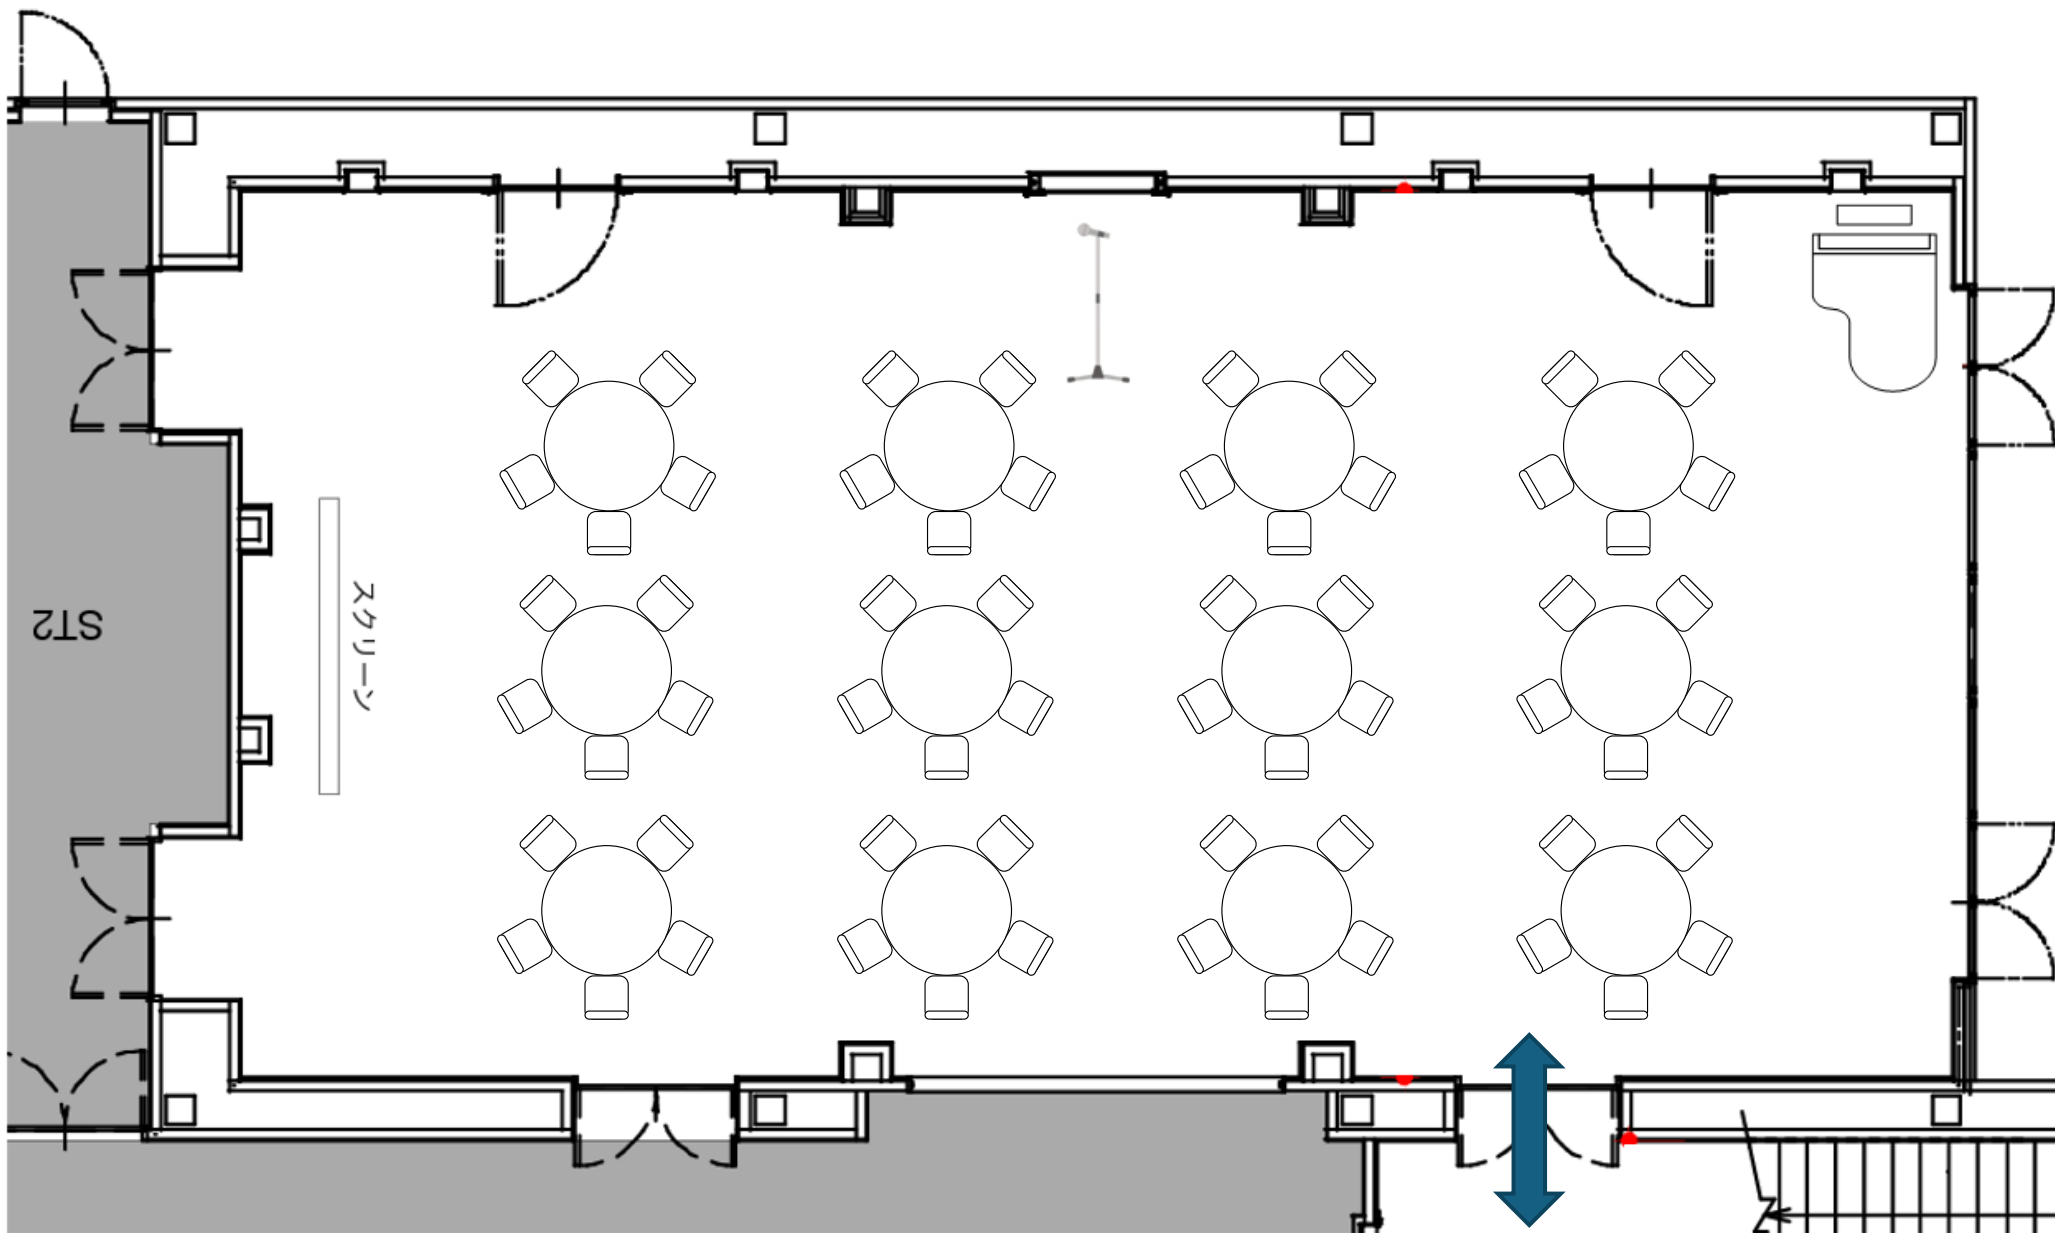

NEEDS横浜シーズンズ/着席スタイル40名

NEEDS横浜シーズンズ/着席スタイル50名

NEEDS横浜シーズンズ/着席スタイル60名

スクリーン

ST12

NEEDS横浜シーズズ/着席スタイル70名

NEEDS横浜シーズズ/着席スタイル80名

NEEDS横浜シーズズ/着席スタイル90名

NEEDS横浜シーズズ/立食スタイル60名

NEEDS横浜シーズンズ/立食スタイル90名

NEEDS横浜シーズンズ/立食スタイル120名

NEEDS横浜シーズンズ/シアター形式60名

NEEDS横浜シーズンズ/シアター形式80名