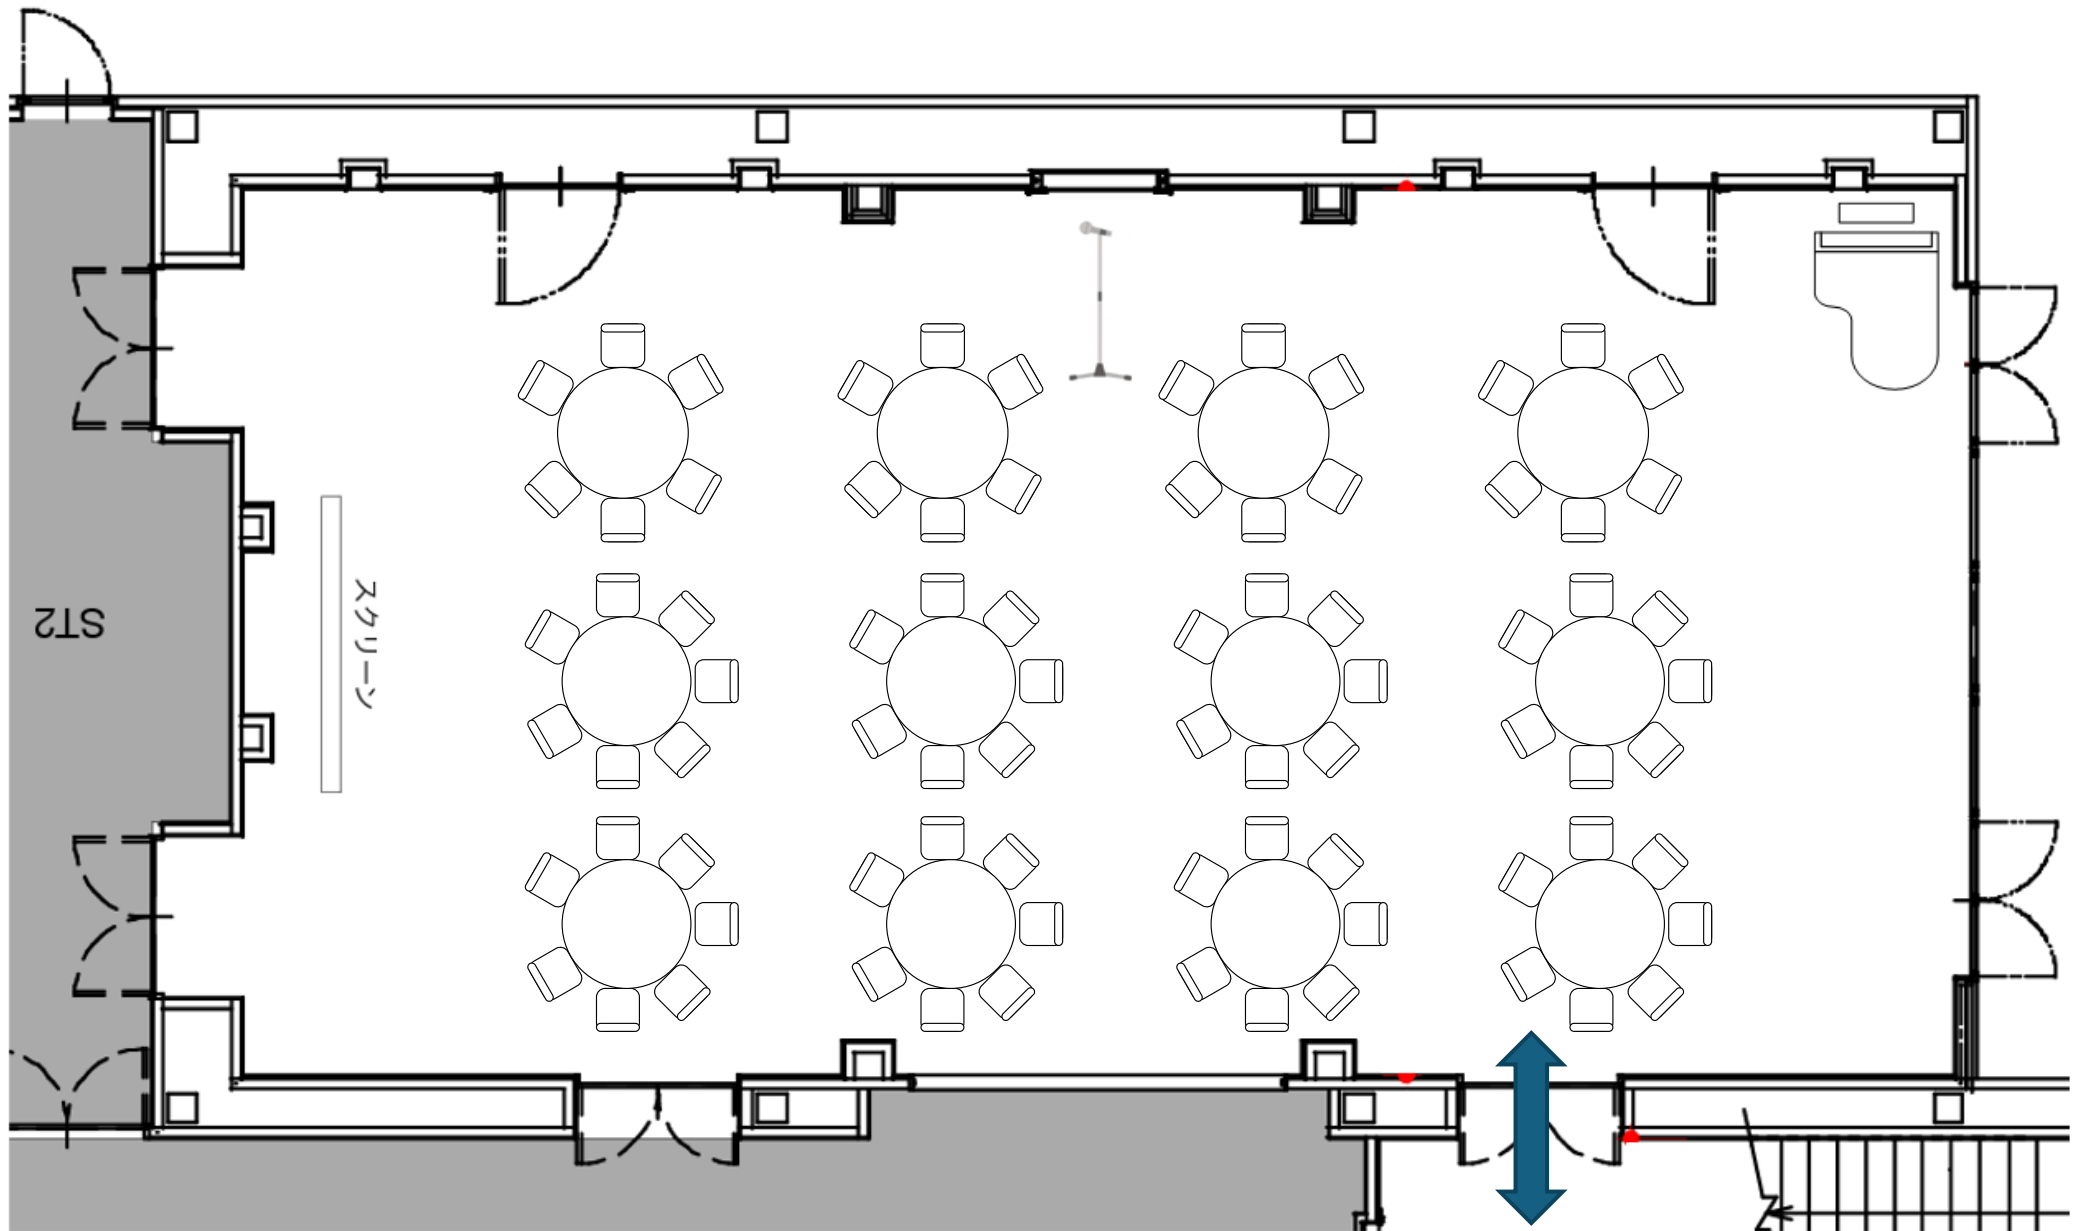

NEEDS横浜シーズンズ/着席スタイル40名

NEEDS横浜シーズンズ/着席スタイル50名

NEEDS横浜シーズンズ/着席スタイル60名

スクリーン

ST12

NEEDS横浜シーズズ/着席スタイル70名

NEEDS横浜シーズズ/着席スタイル80名

NEEDS横浜シーズズ/着席スタイル90名

NEEDS横浜シーズズ/立食スタイル60名

NEEDS横浜シーズンズ/立食スタイル90名

NEEDS横浜シーズンズ/立食スタイル120名

NEEDS横浜シーズンズ/シアター形式60名

NEEDS横浜シーズンズ/シアター形式80名