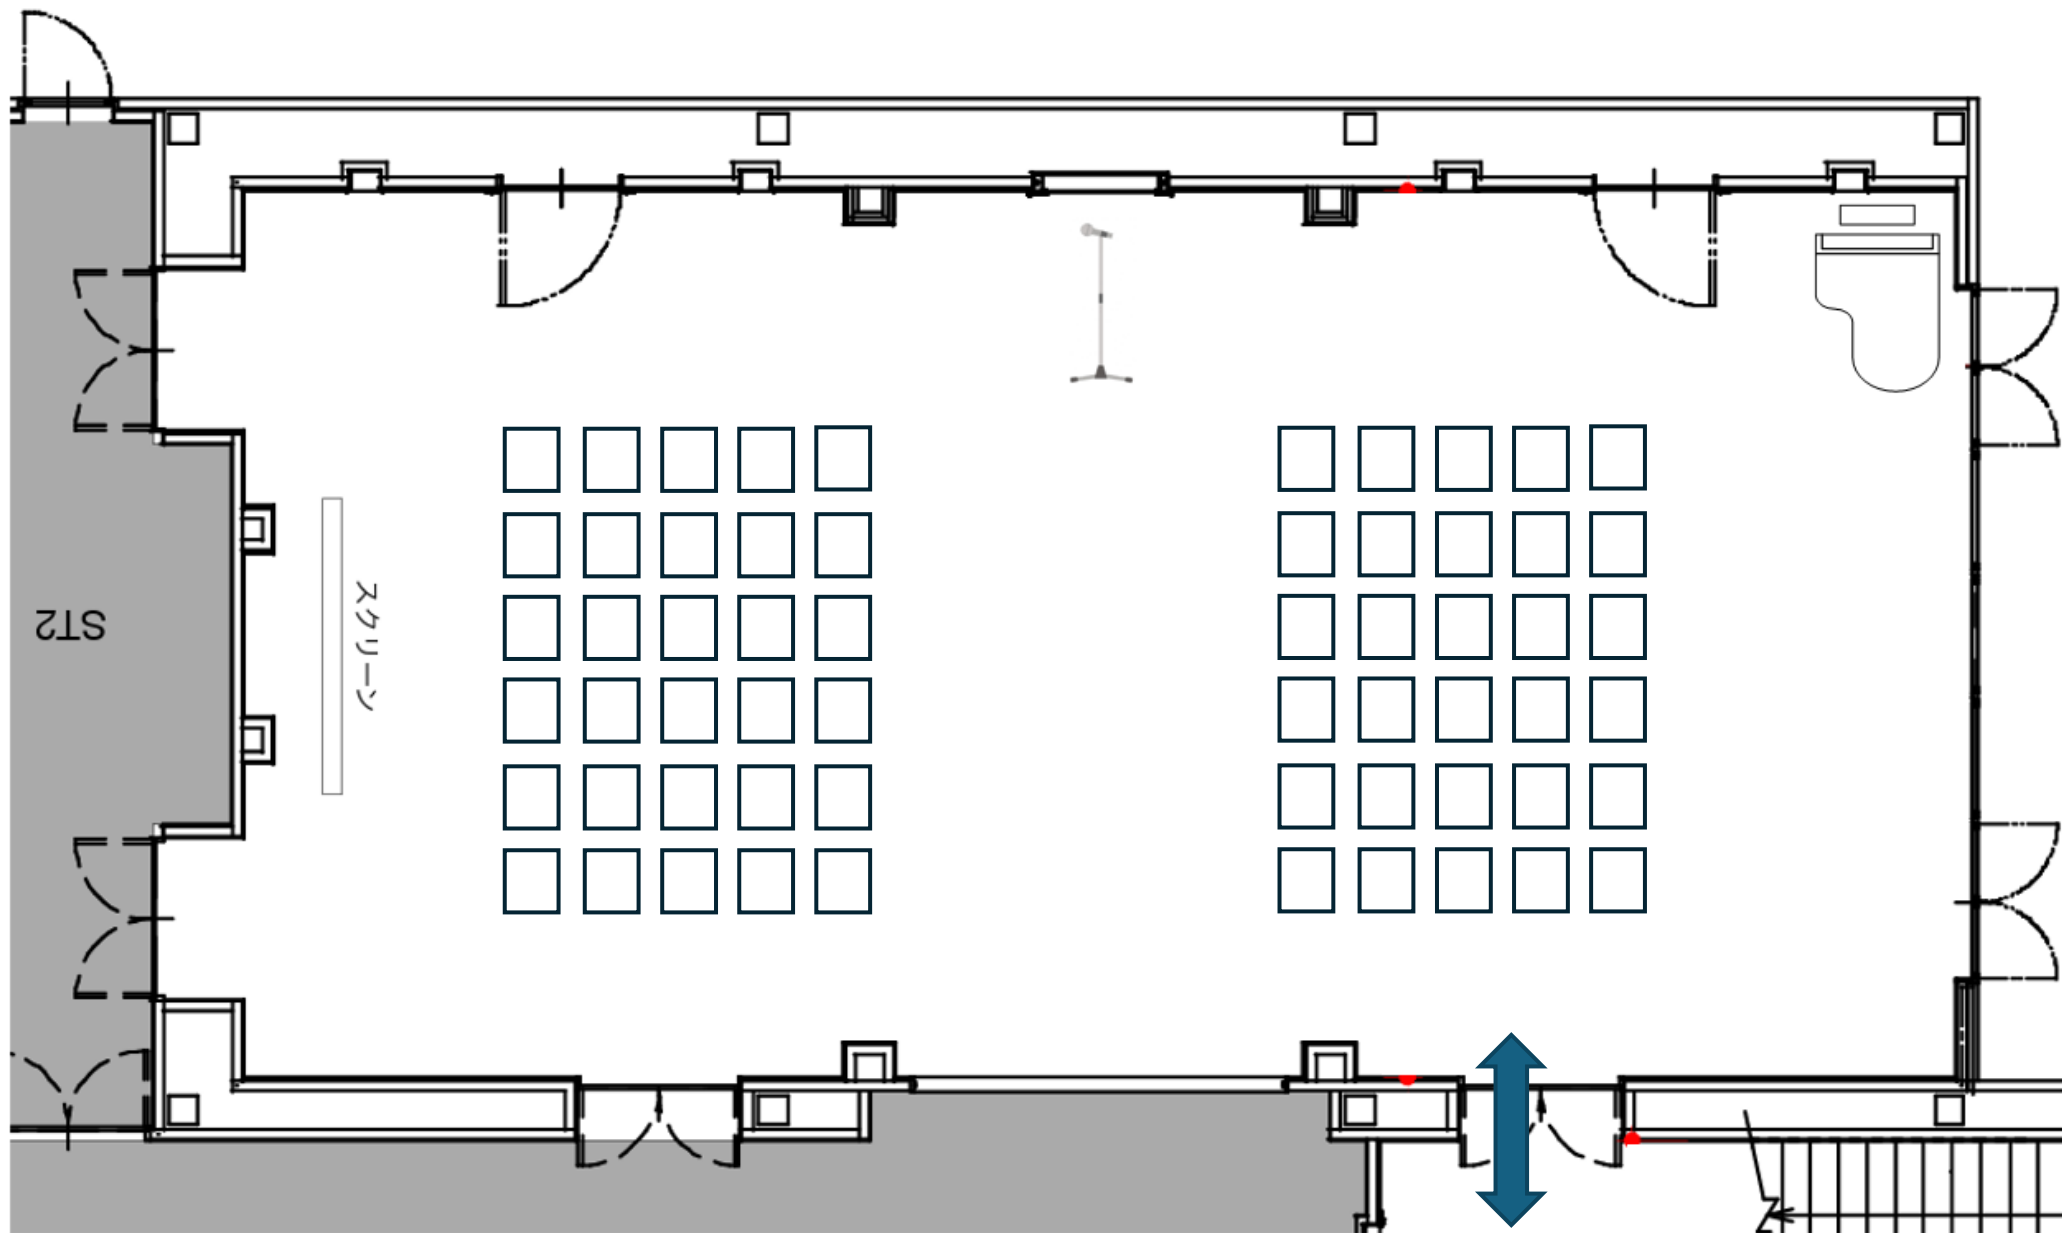

NEEDS横浜シーズンズ/着席スタイル40名

NEEDS横浜シーズンズ/着席スタイル50名

NEEDS横浜シーズンズ/着席スタイル60名

スクリーン

ST12

NEEDS横浜シーズズ/着席スタイル70名

NEEDS横浜シーズズ/着席スタイル80名

NEEDS横浜シーズズ/着席スタイル90名

NEEDS横浜シーズズ/立食スタイル60名

NEEDS横浜シーズンズ/立食スタイル90名

NEEDS横浜シーズンズ/立食スタイル120名

NEEDS横浜シーズンズ/シアター形式60名

NEEDS横浜シーズンズ/シアター形式80名