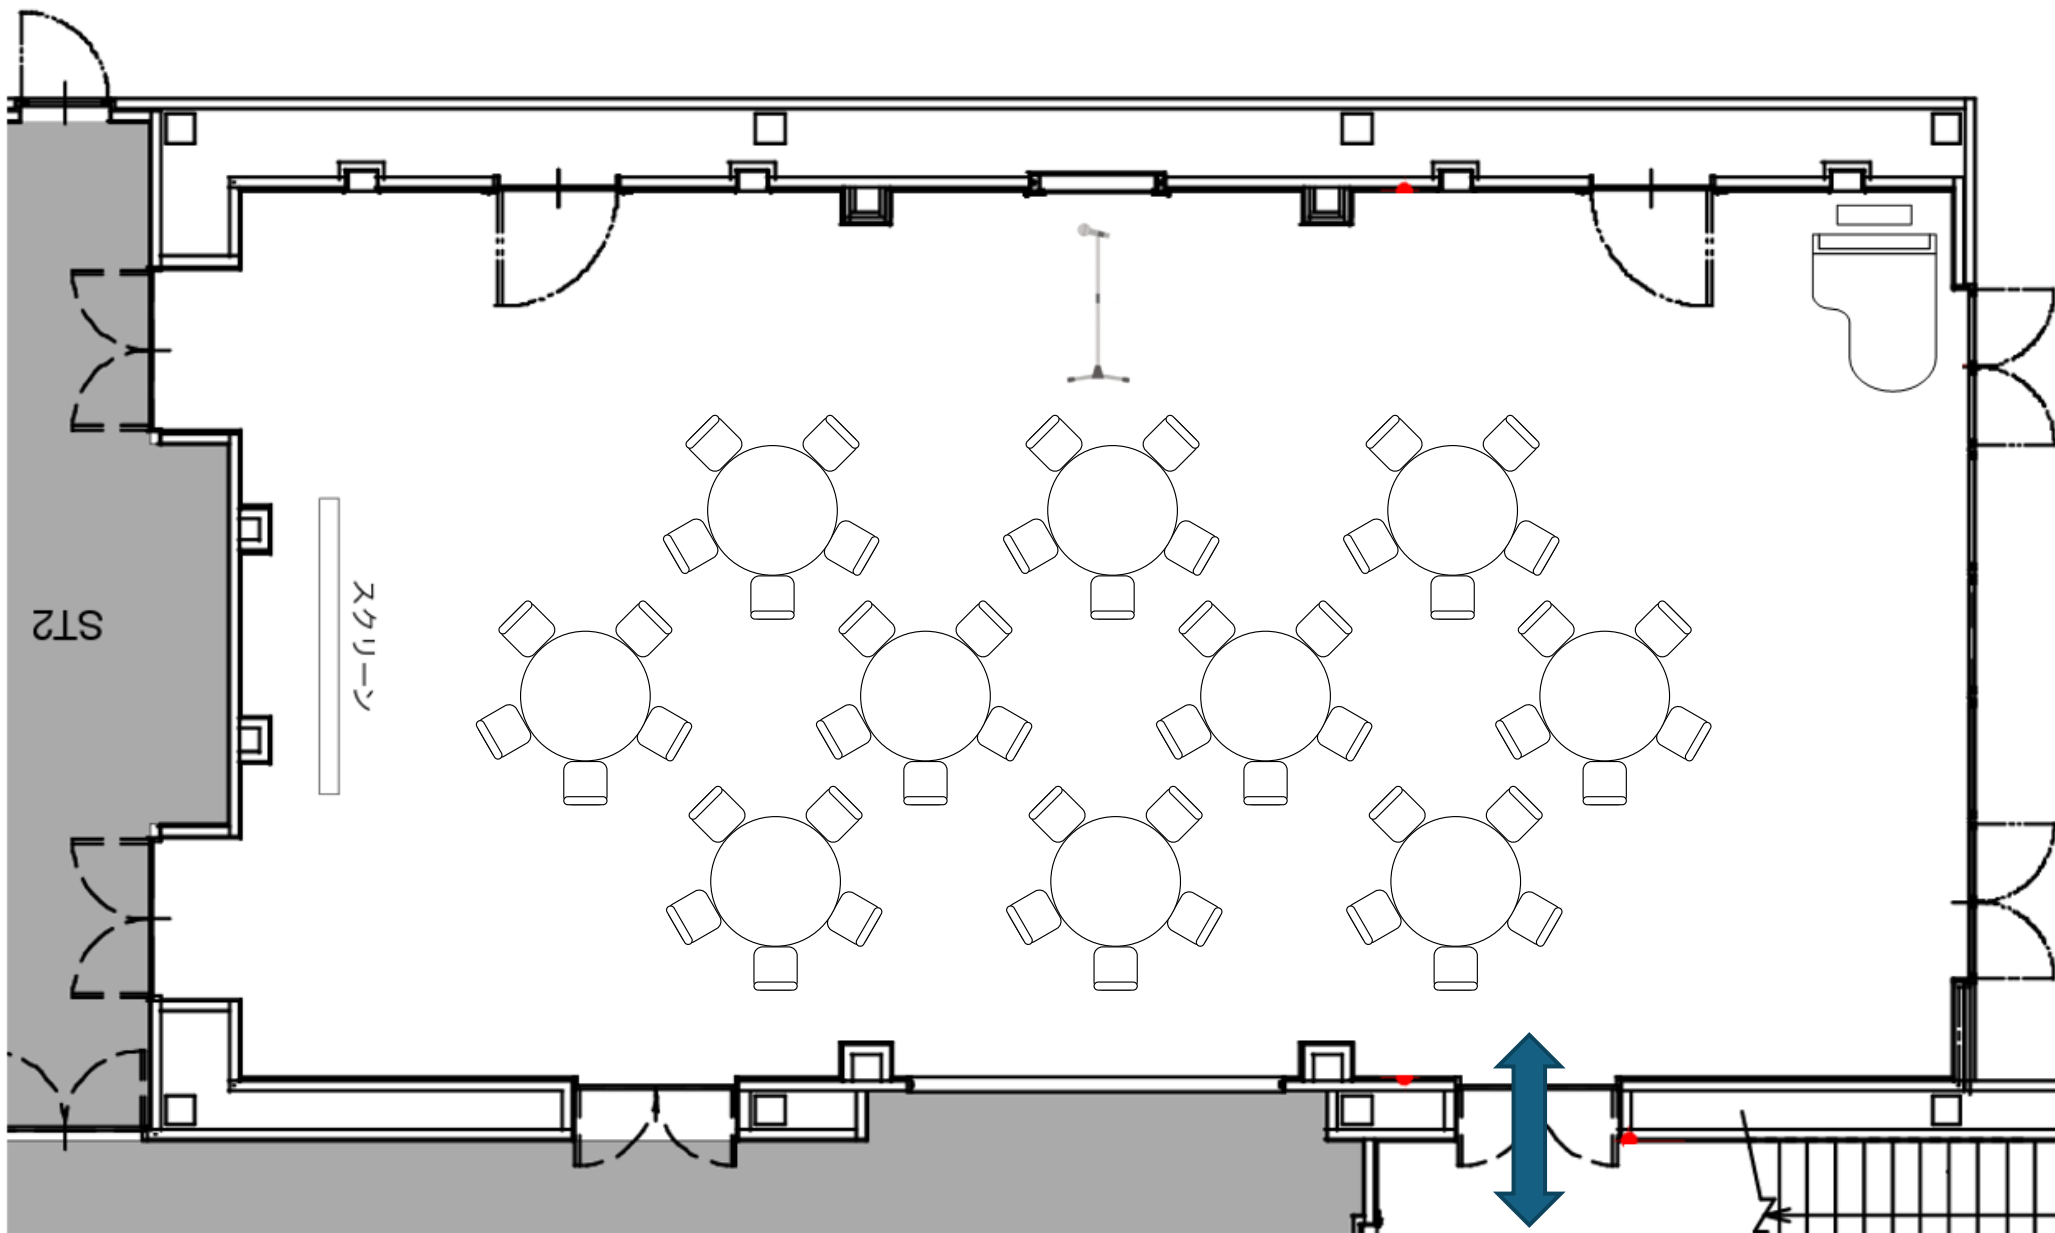

NEEDS横浜シーズンズ/着席スタイル40名

NEEDS横浜シーズンズ/着席スタイル50名

NEEDS横浜シーズンズ/着席スタイル60名

スクリーン

ST12

NEEDS横浜シーズズ/着席スタイル70名

NEEDS横浜シーズズ/着席スタイル80名

NEEDS横浜シーズズ/着席スタイル90名

NEEDS横浜シーズズ/立食スタイル60名

NEEDS横浜シーズンズ/立食スタイル90名

NEEDS横浜シーズンズ/立食スタイル120名

NEEDS横浜シーズンズ/シアター形式60名

NEEDS横浜シーズンズ/シアター形式80名