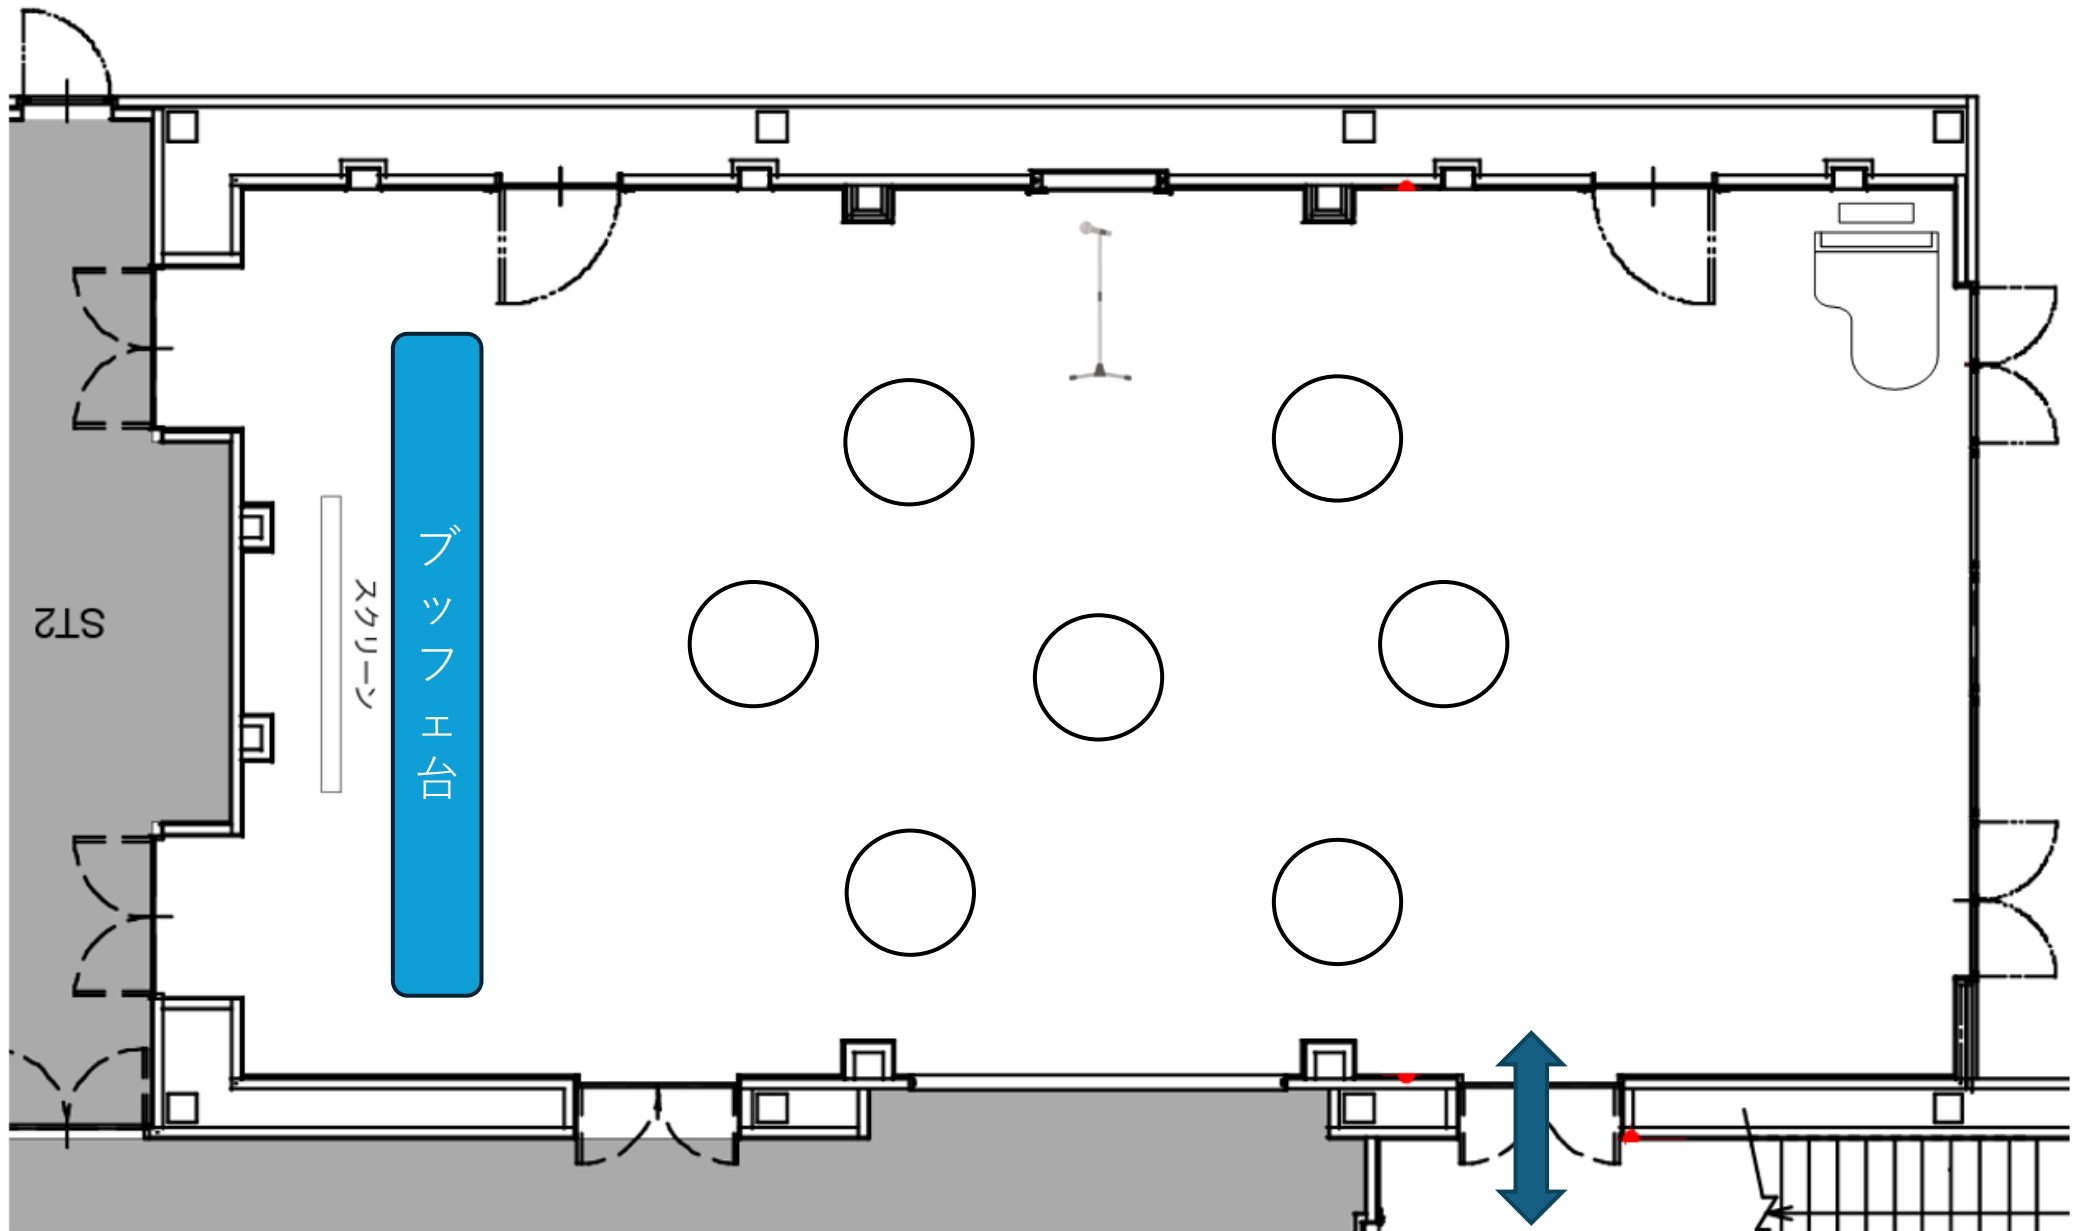

NEEDS横浜シーズンズ/着席スタイル40名

NEEDS横浜シーズンズ/着席スタイル50名

NEEDS横浜シーズンズ/着席スタイル60名

スクリーン

ST12

NEEDS横浜シーズズ/着席スタイル70名

NEEDS横浜シーズズ/着席スタイル80名

NEEDS横浜シーズズ/着席スタイル90名

NEEDS横浜シーズズ/立食スタイル60名

NEEDS横浜シーズンズ/立食スタイル90名

NEEDS横浜シーズンズ/立食スタイル120名

NEEDS横浜シーズンズ/シアター形式60名

NEEDS横浜シーズンズ/シアター形式80名