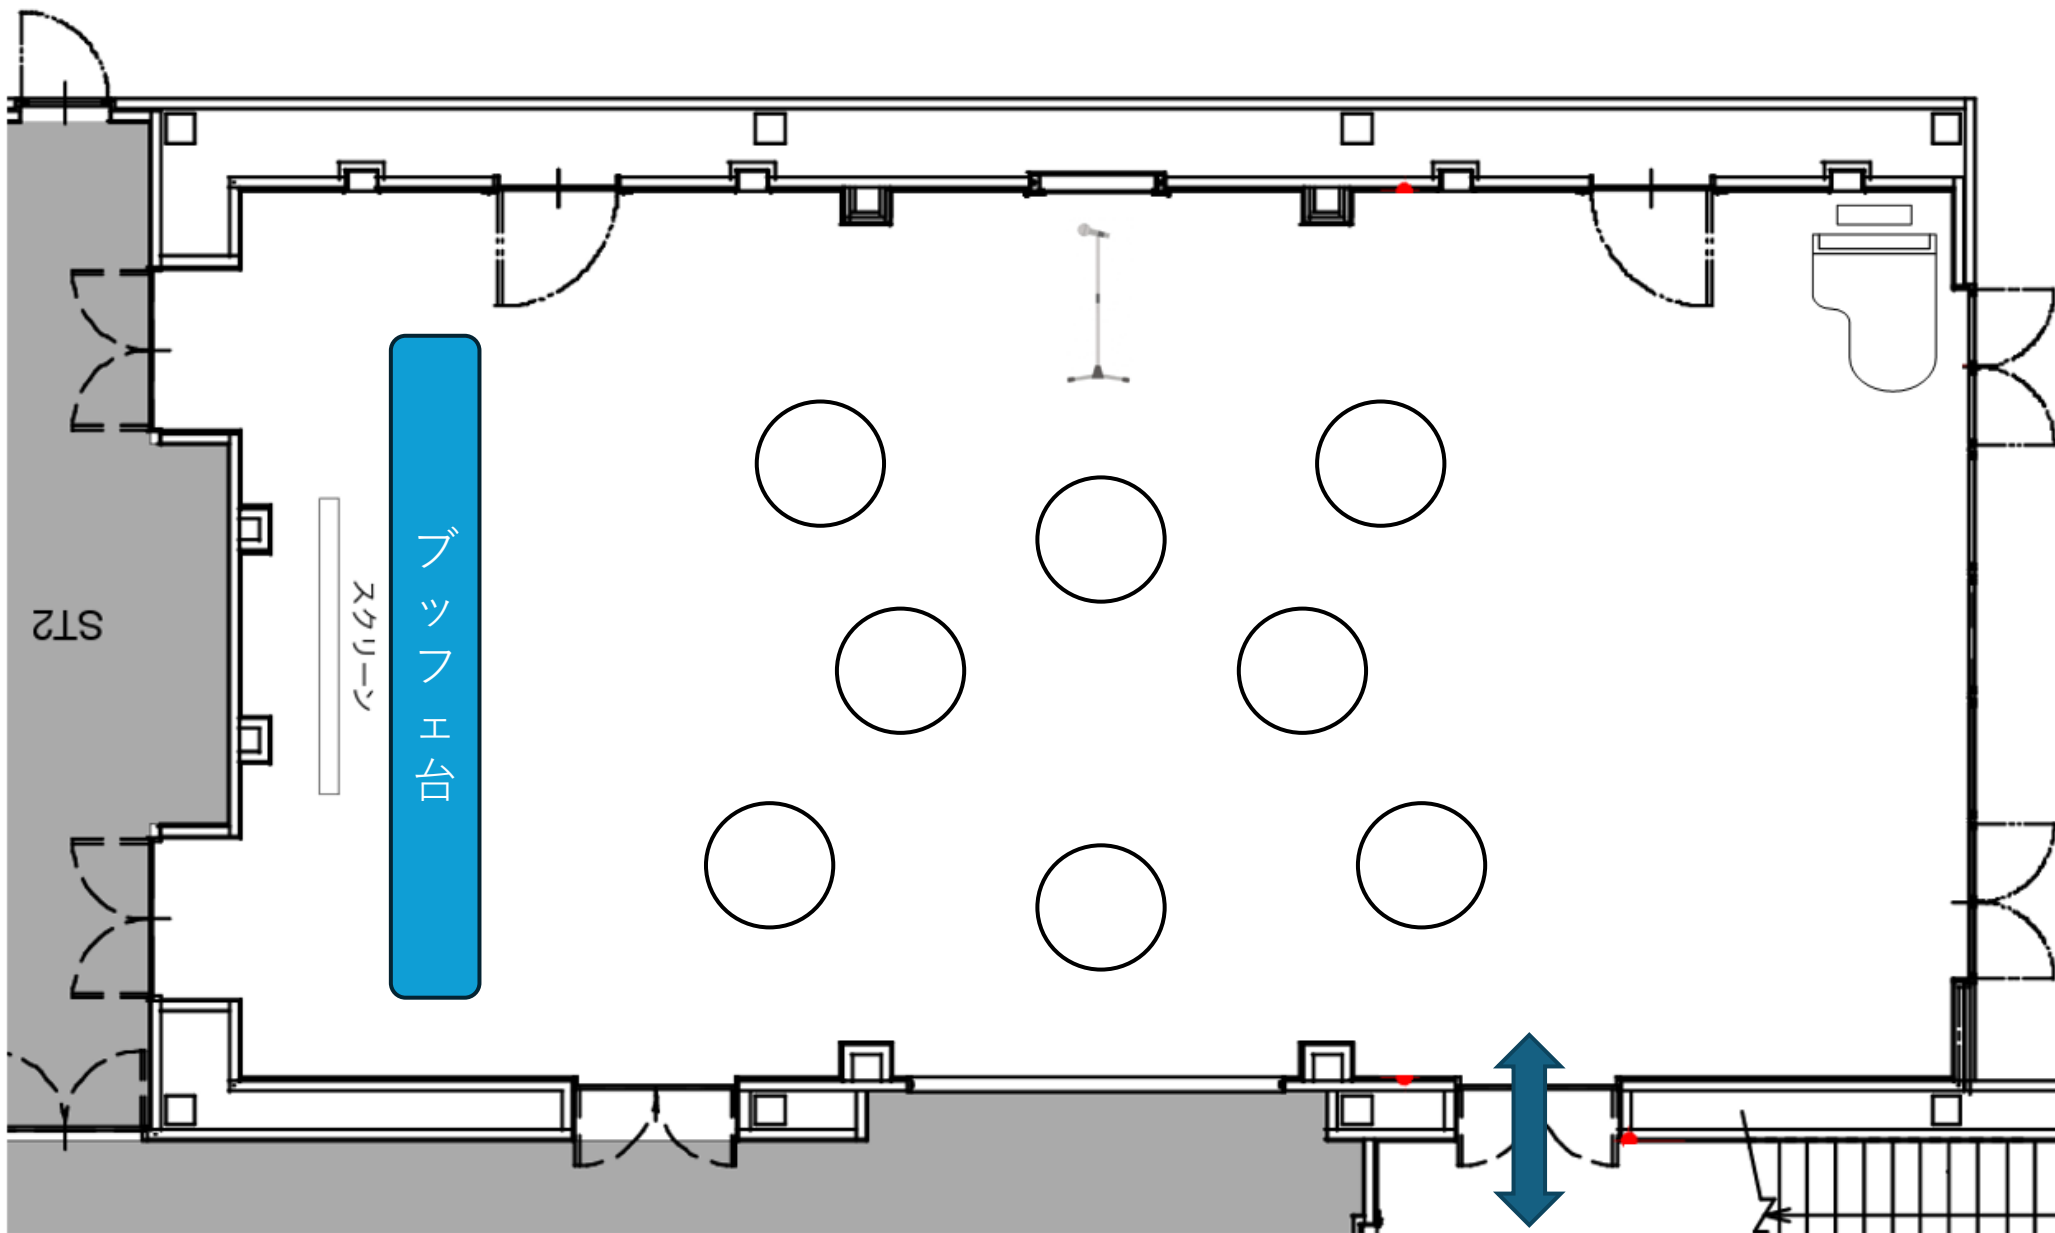

NEEDS横浜シーズズ/立食スタイル60名

NEEDS横浜シーズンズ/立食スタイル90名

NEEDS横浜シーズンズ/立食スタイル120名

NEEDS横浜シーズンズ/シアター形式60名

NEEDS横浜シーズンズ/シアター形式80名