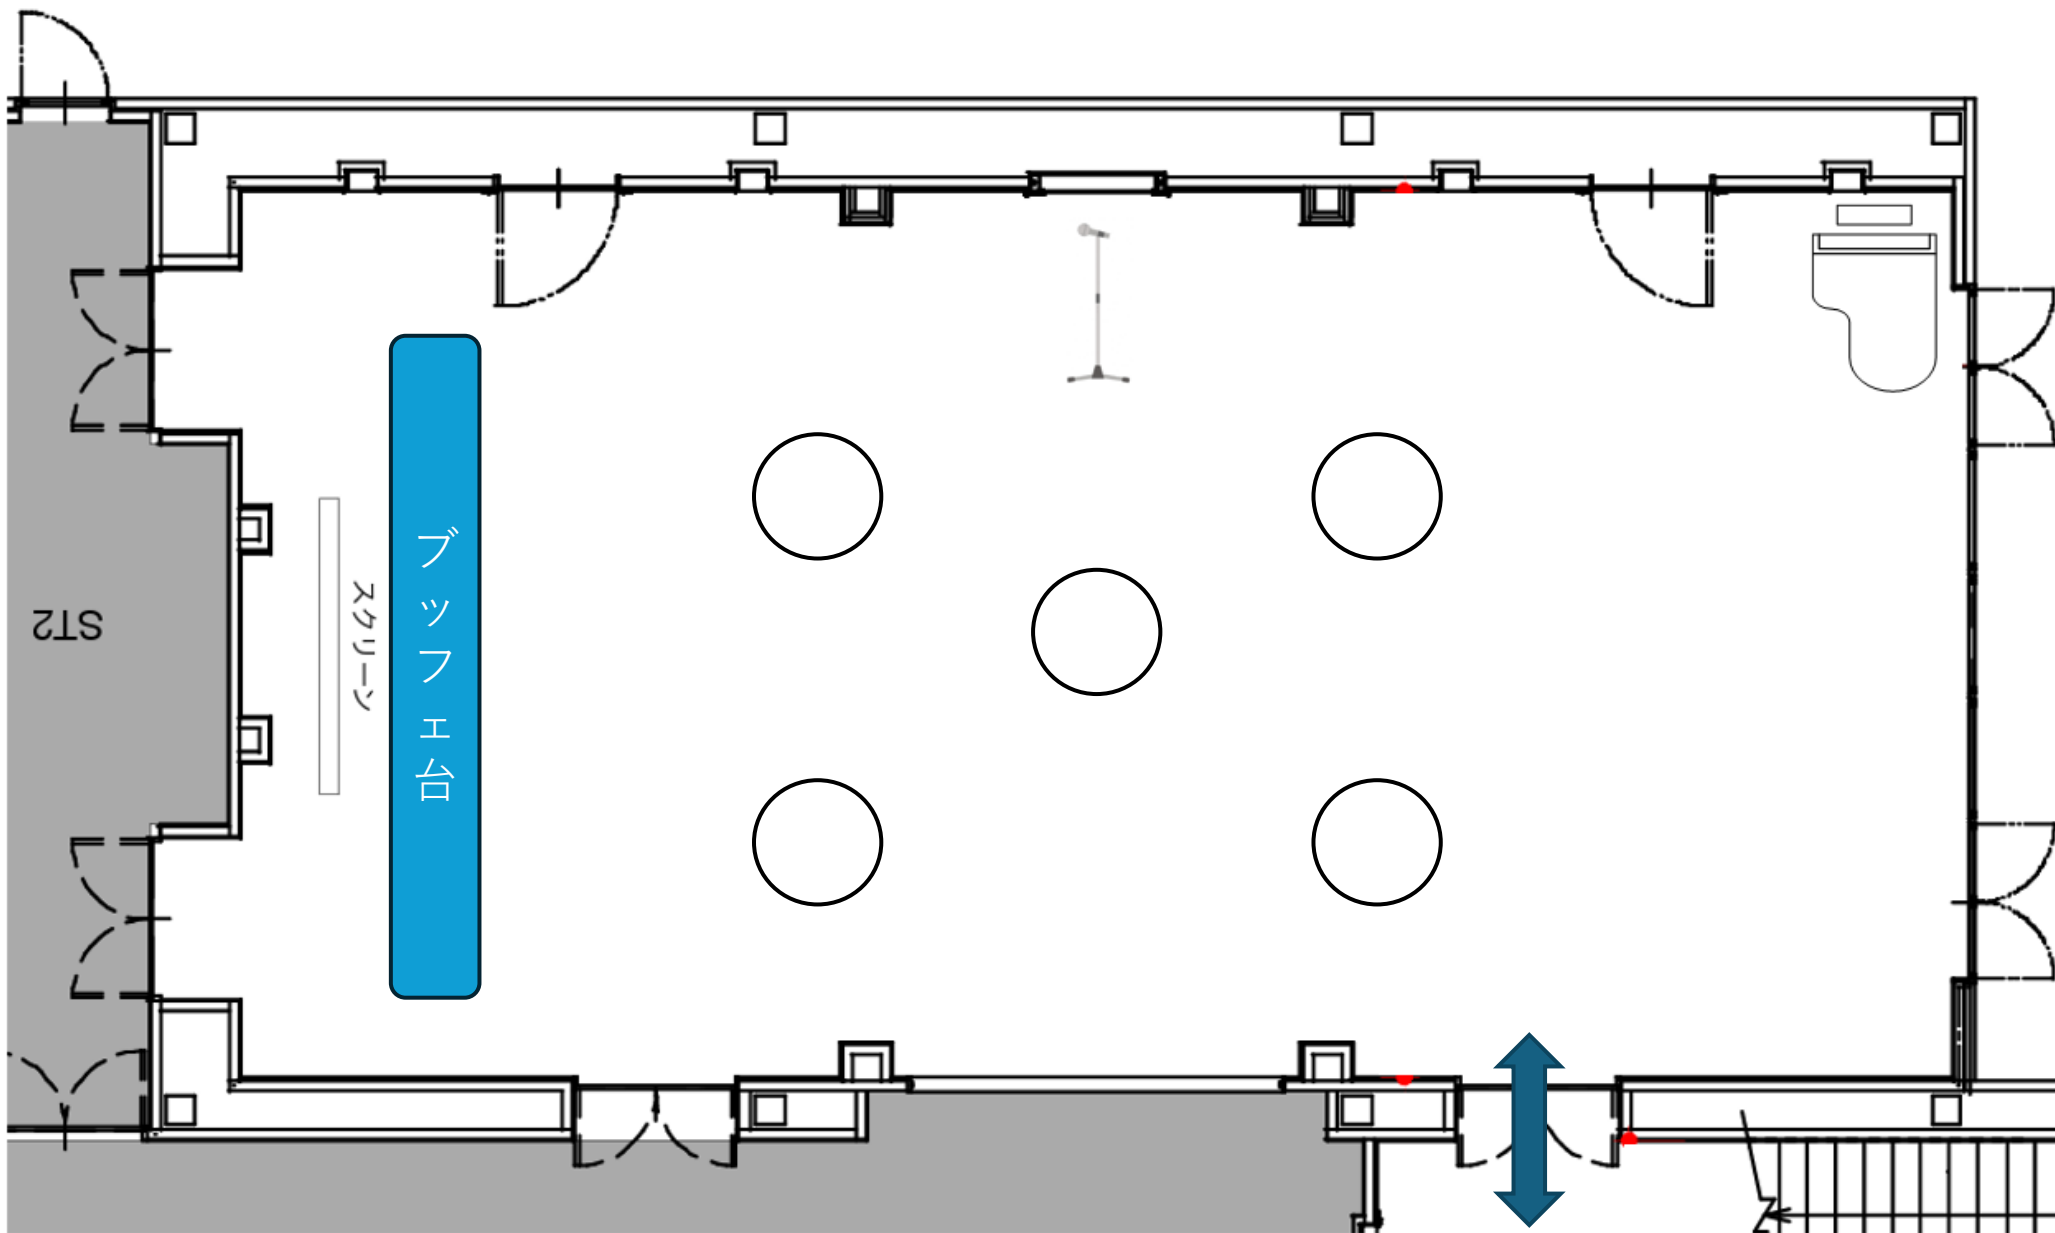

NEEDS横浜シーズズ/立食スタイル60名

NEEDS横浜シーズンズ/立食スタイル90名

NEEDS横浜シーズンズ/立食スタイル120名

NEEDS横浜シーズンズ/シアター形式60名

NEEDS横浜シーズンズ/シアター形式80名