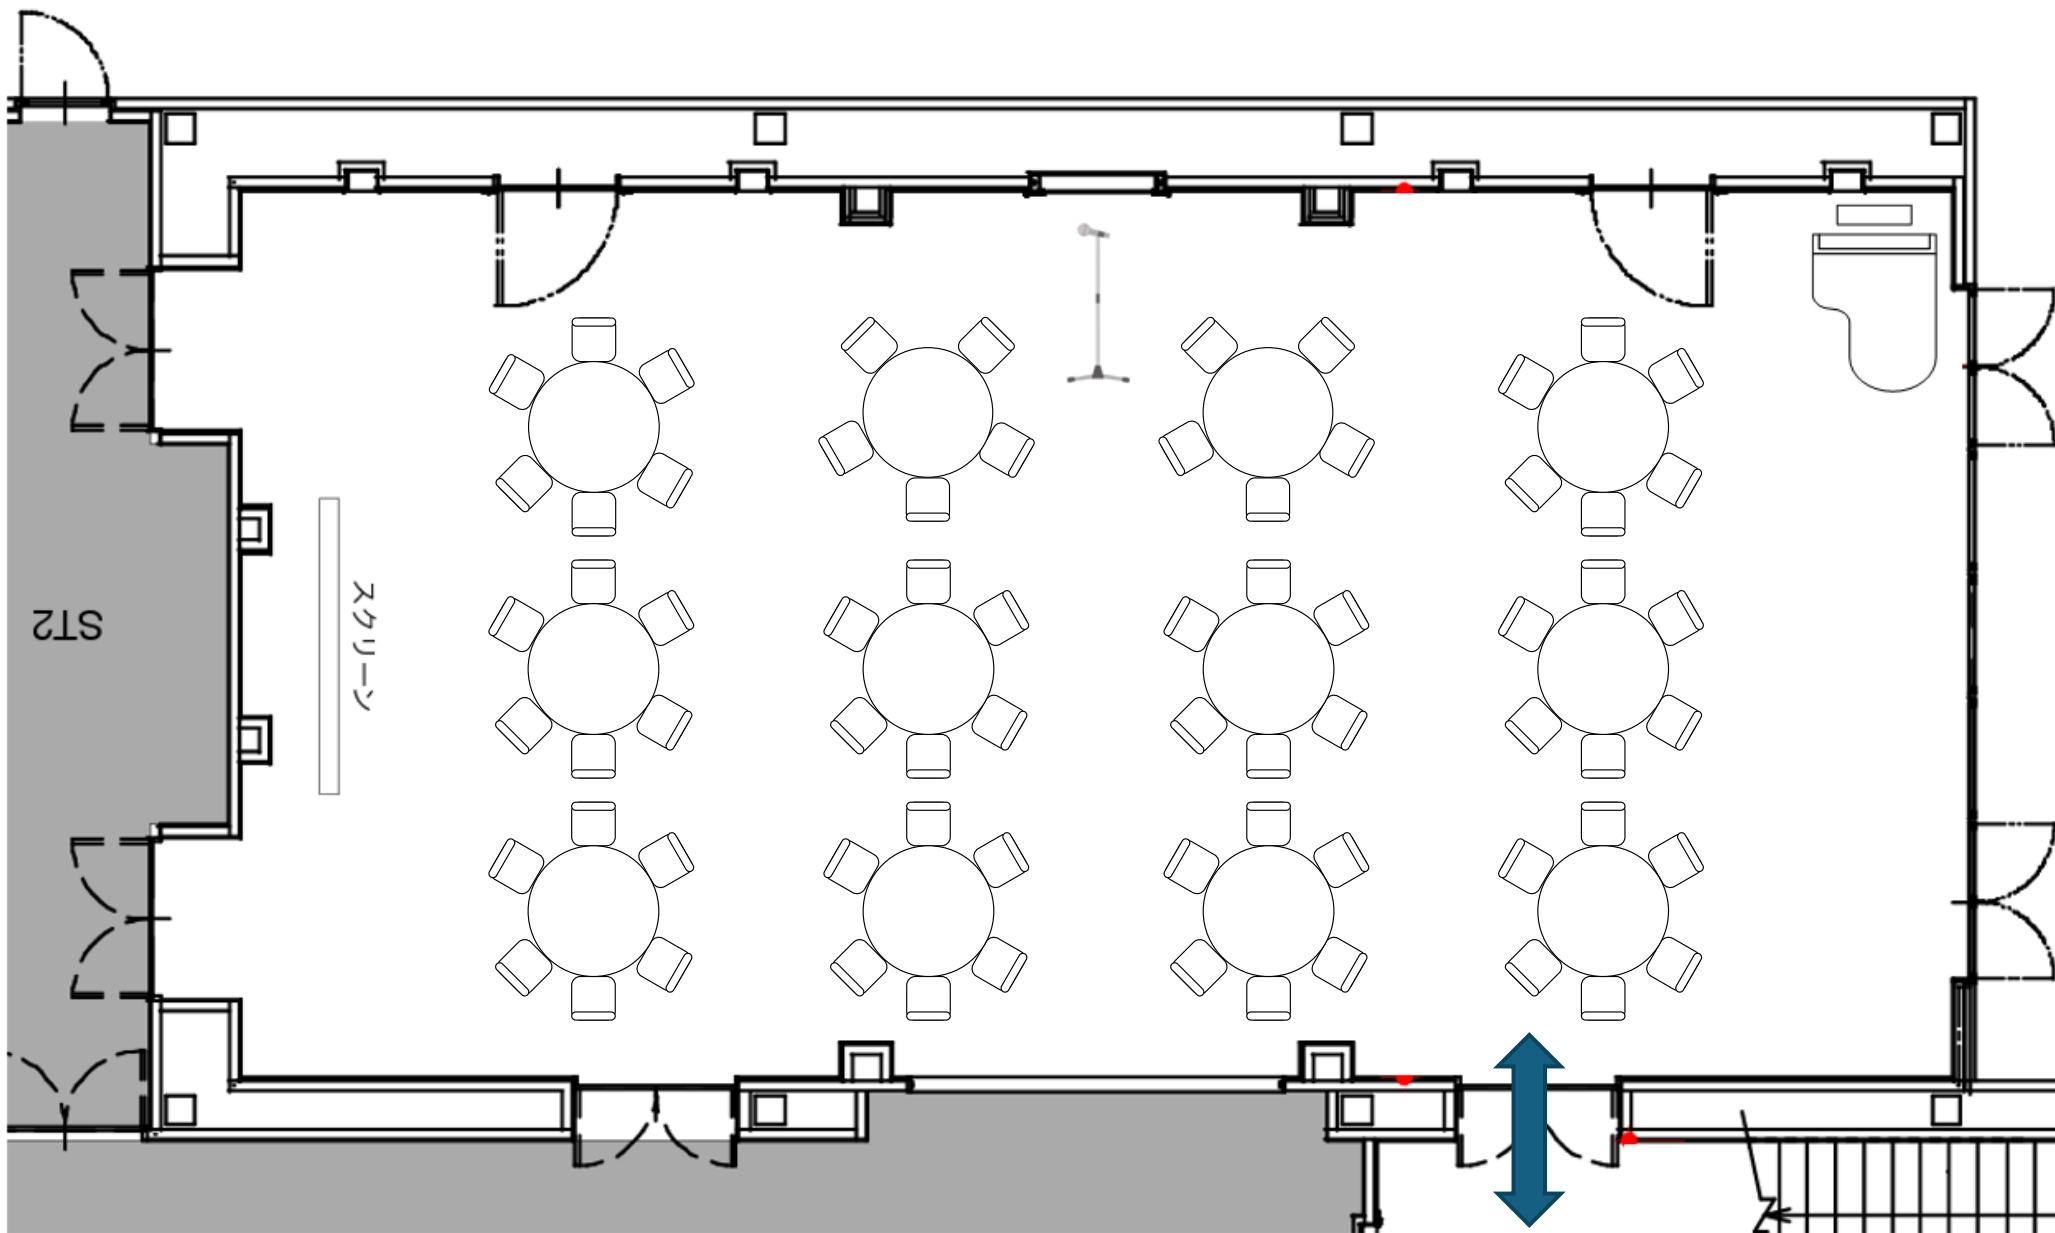

NEEDS横浜シーズンズ/着席スタイル40名

NEEDS横浜シーズンズ/着席スタイル50名

NEEDS横浜シーズンズ/着席スタイル60名

スクリーン

ST12

NEEDS横浜シーズズ/着席スタイル70名

NEEDS横浜シーズズ/着席スタイル80名

NEEDS横浜シーズズ/着席スタイル90名

NEEDS横浜シーズズ/立食スタイル60名

NEEDS横浜シーズンズ/立食スタイル90名

NEEDS横浜シーズンズ/立食スタイル120名

NEEDS横浜シーズンズ/シアター形式60名

NEEDS横浜シーズンズ/シアター形式80名