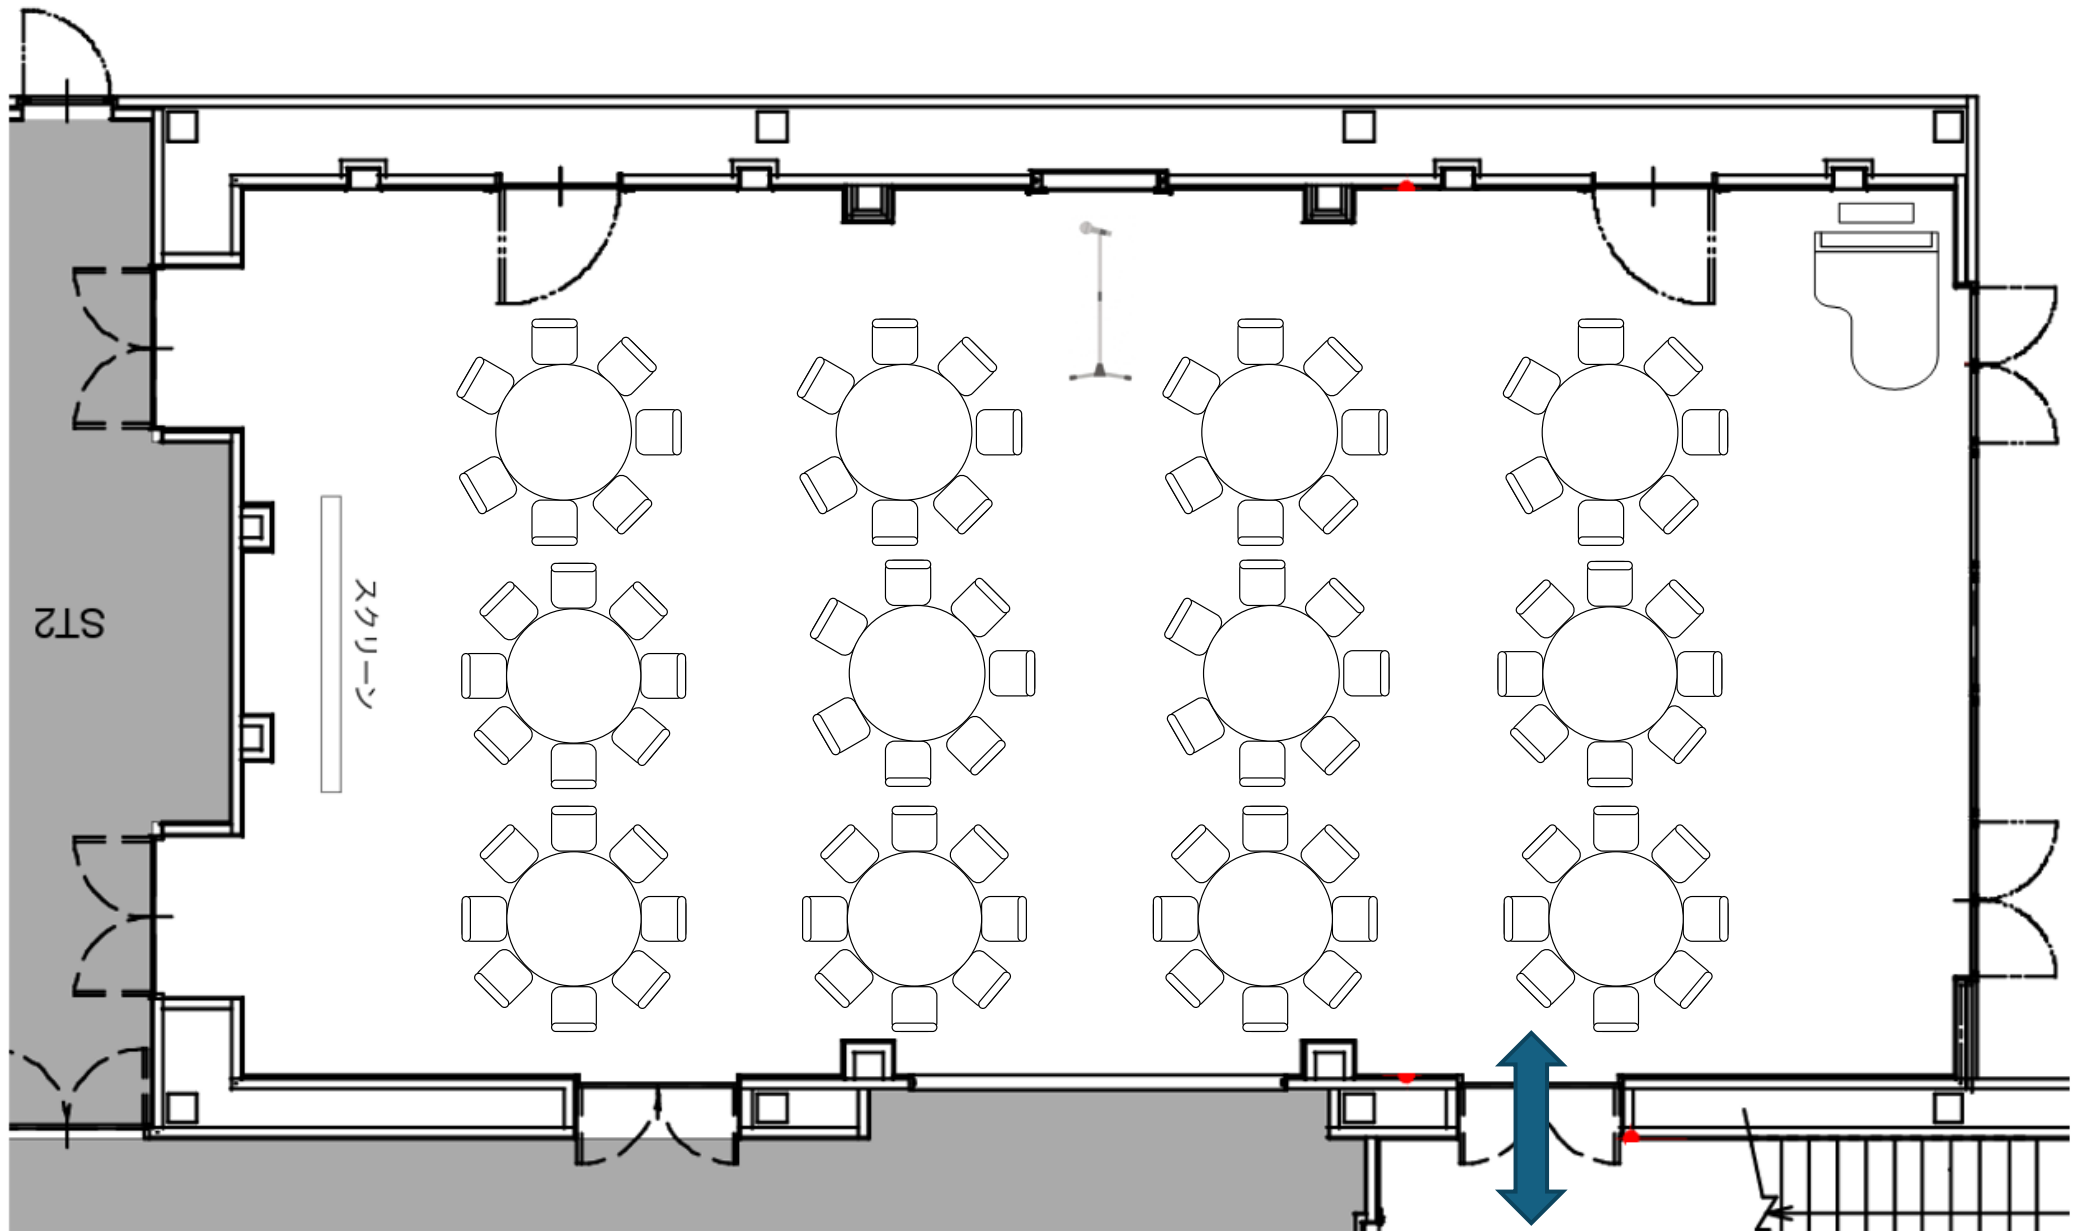

NEEDS横浜シーズンズ/着席スタイル40名

NEEDS横浜シーズンズ/着席スタイル50名

NEEDS横浜シーズンズ/着席スタイル60名

スクリーン

ST12

NEEDS横浜シーズズ/着席スタイル70名

NEEDS横浜シーズズ/着席スタイル80名

NEEDS横浜シーズズ/着席スタイル90名

NEEDS横浜シーズズ/立食スタイル60名

NEEDS横浜シーズンズ/立食スタイル90名

NEEDS横浜シーズンズ/立食スタイル120名

NEEDS横浜シーズンズ/シアター形式60名

NEEDS横浜シーズンズ/シアター形式80名