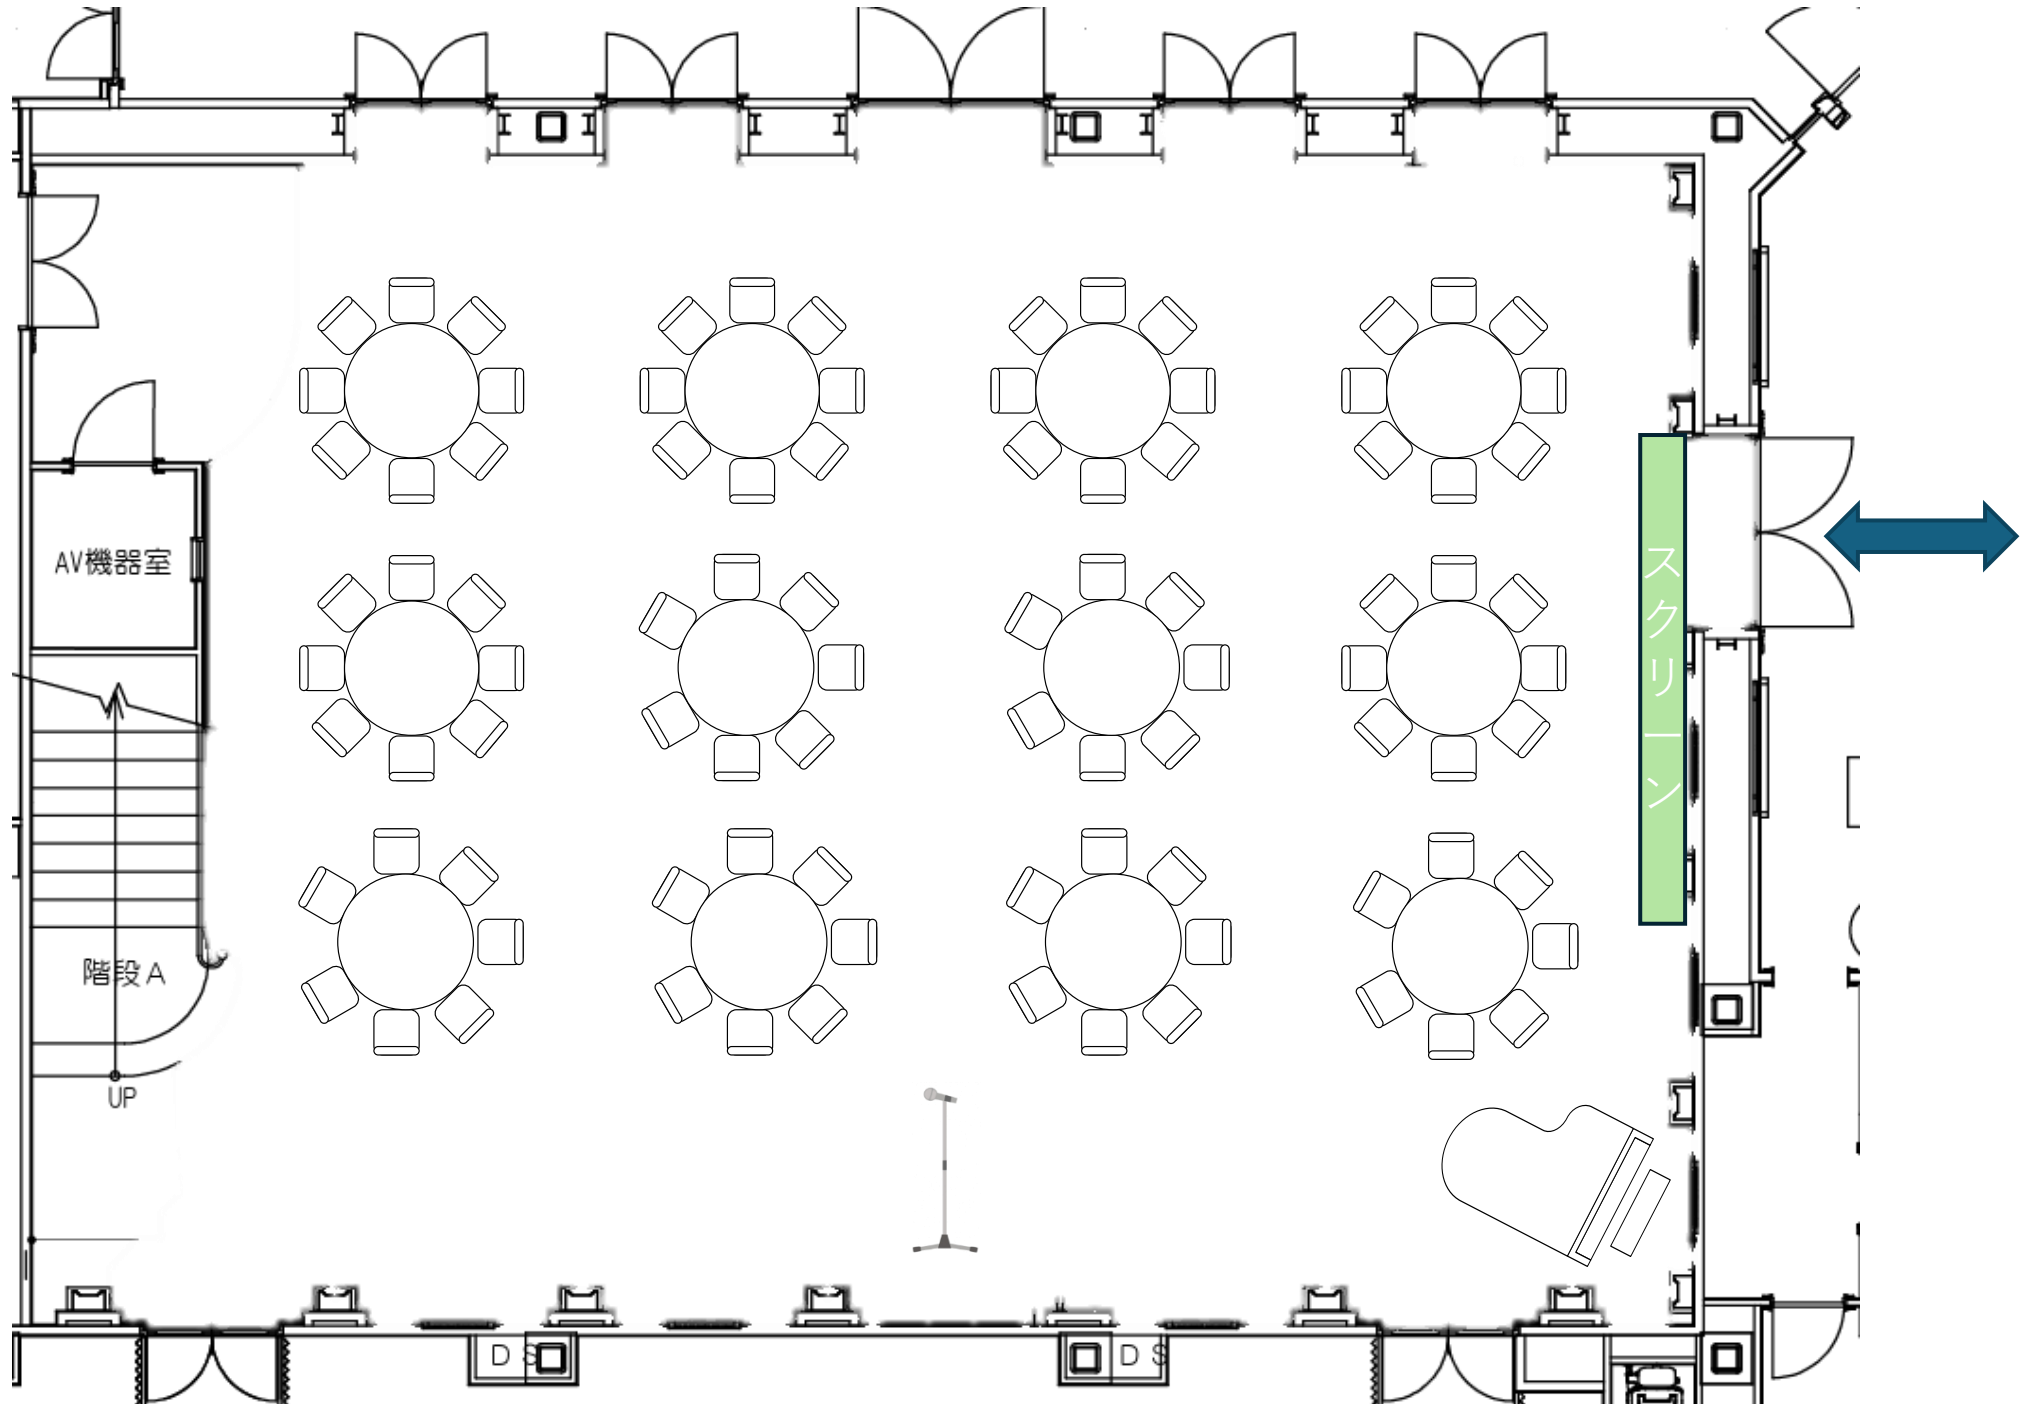

NEEDS横浜元町
着席スタイル40名

NEEDS横浜元町
着席スタイル50名

NEEDS横浜元町
着席スタイル60名

NEEDS横浜元町
着席スタイ70名

NEEDS横浜元町
着席スタイル80名

90名

NEEDS横浜元町
着席スタイル90名

NEEDS横浜元町
着席スタイル100名

NEEDS横浜元町
着席スタイル110名

NEEDS横浜元町
着席スタイル120名

NEEDS横浜元町
立食スタイル60名

NEEDS横浜元町
立食スタイル90名

NEEDS横浜元町
立食スタイル120名

NEEDS横浜元町
シアター形式60名

NEEDS横浜元町
シアター形式90名

NEEDS横浜元町
シアター形式120名