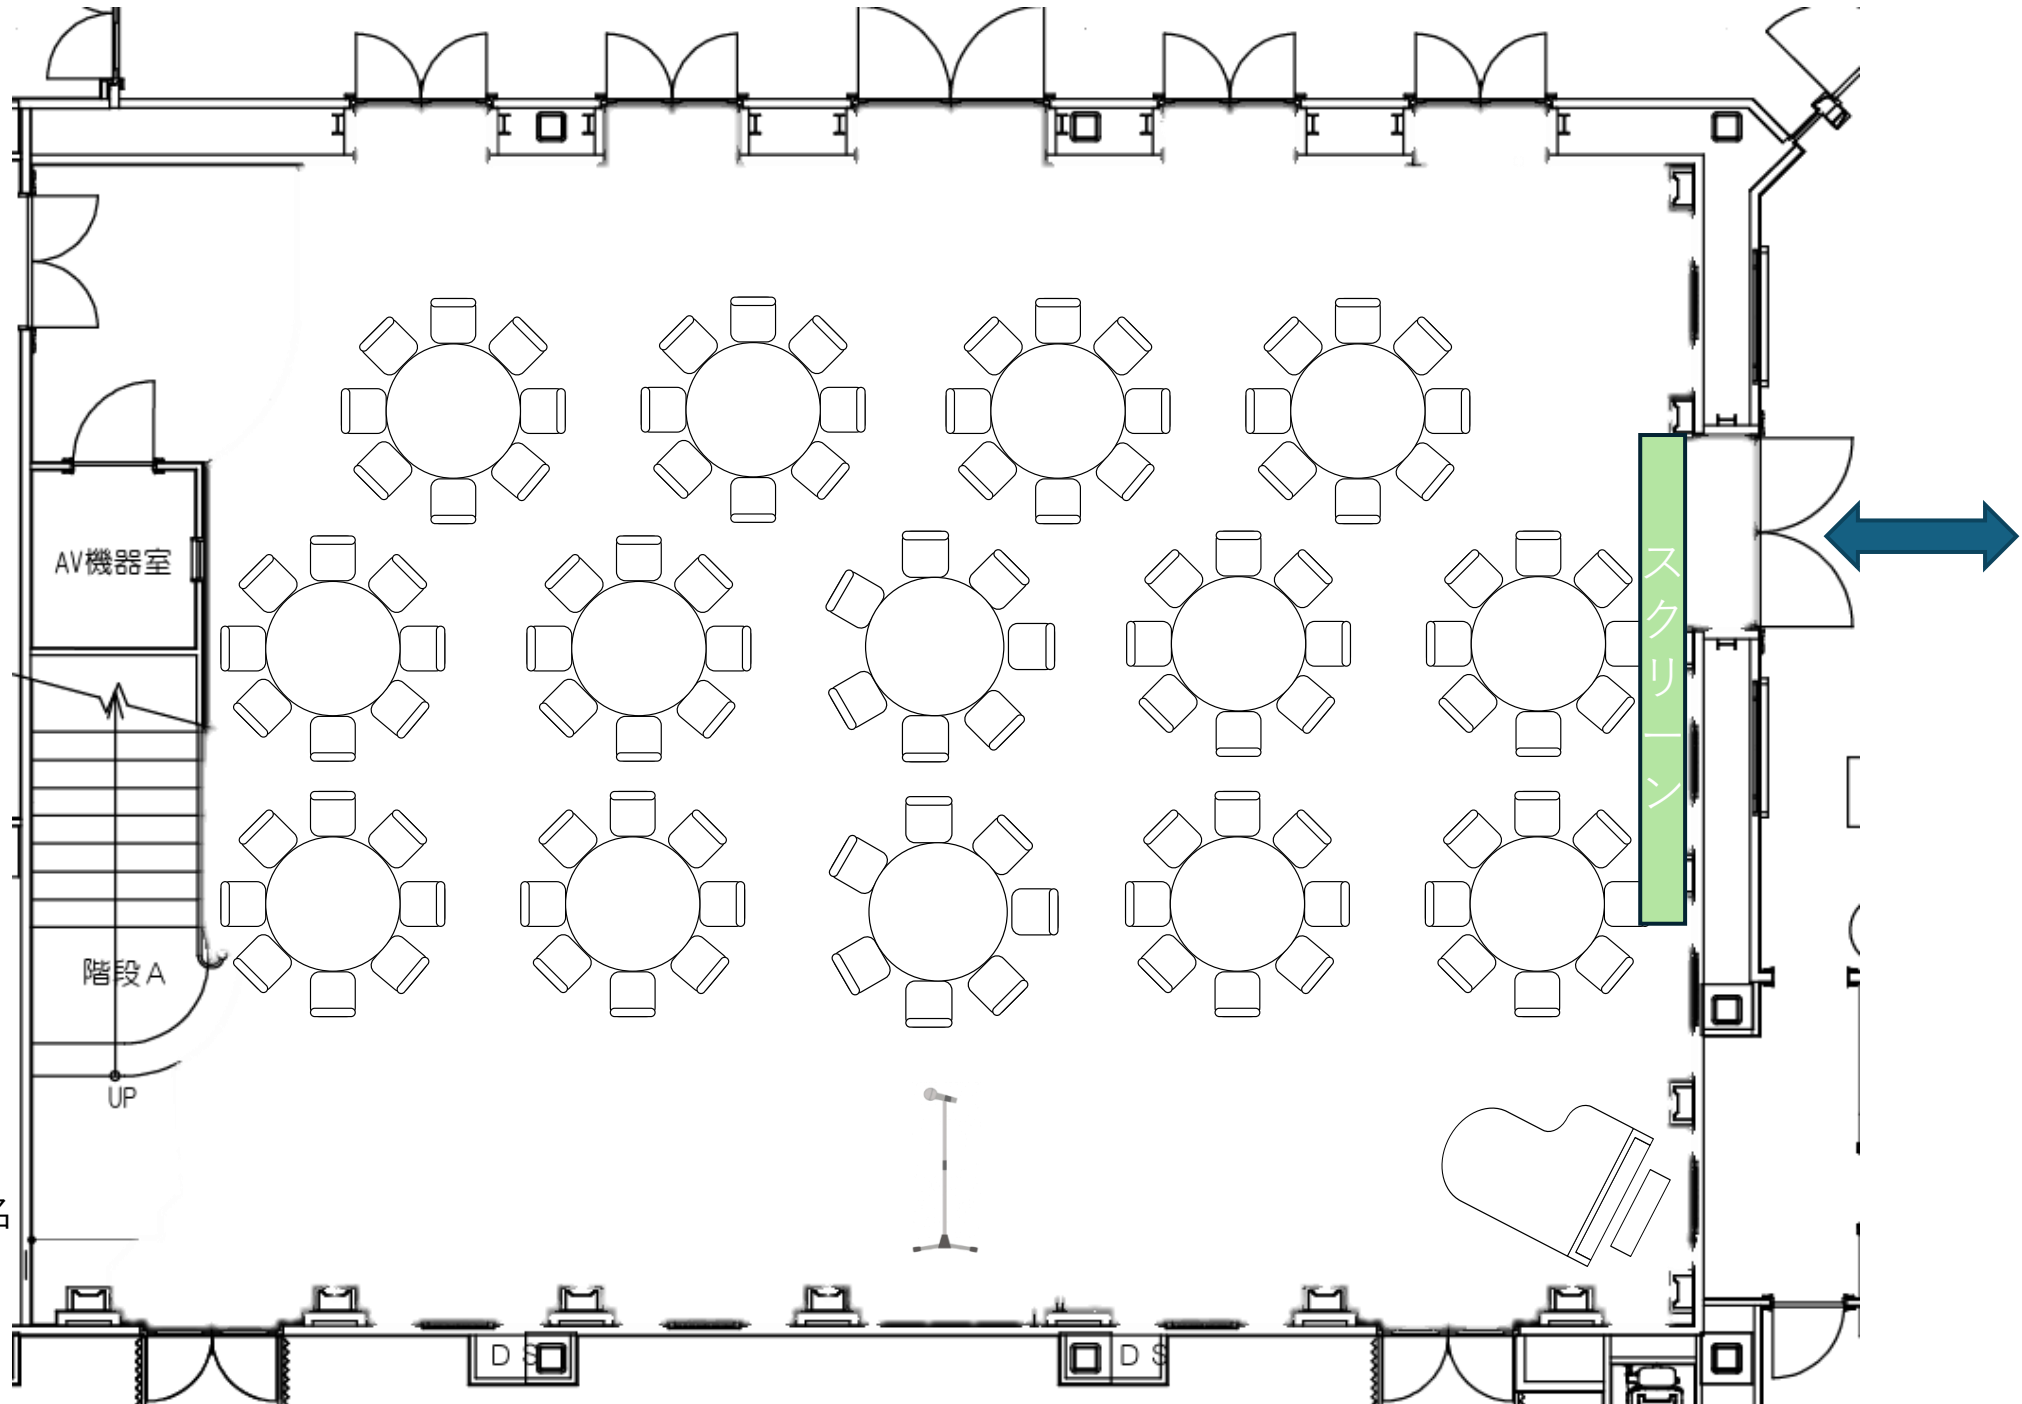

NEEDS横浜元町
着席スタイル40名

NEEDS横浜元町
着席スタイル50名

NEEDS横浜元町
着席スタイル60名

NEEDS横浜元町
着席スタイ70名

NEEDS横浜元町
着席スタイル80名

90名

NEEDS横浜元町
着席スタイル90名

NEEDS横浜元町
着席スタイル100名

NEEDS横浜元町
着席スタイル110名

NEEDS横浜元町
着席スタイル120名

NEEDS横浜元町
立食スタイル60名

NEEDS横浜元町
立食スタイル90名

NEEDS横浜元町
立食スタイル120名

NEEDS横浜元町
シアター形式60名

NEEDS横浜元町
シアター形式90名

NEEDS横浜元町
シアター形式120名