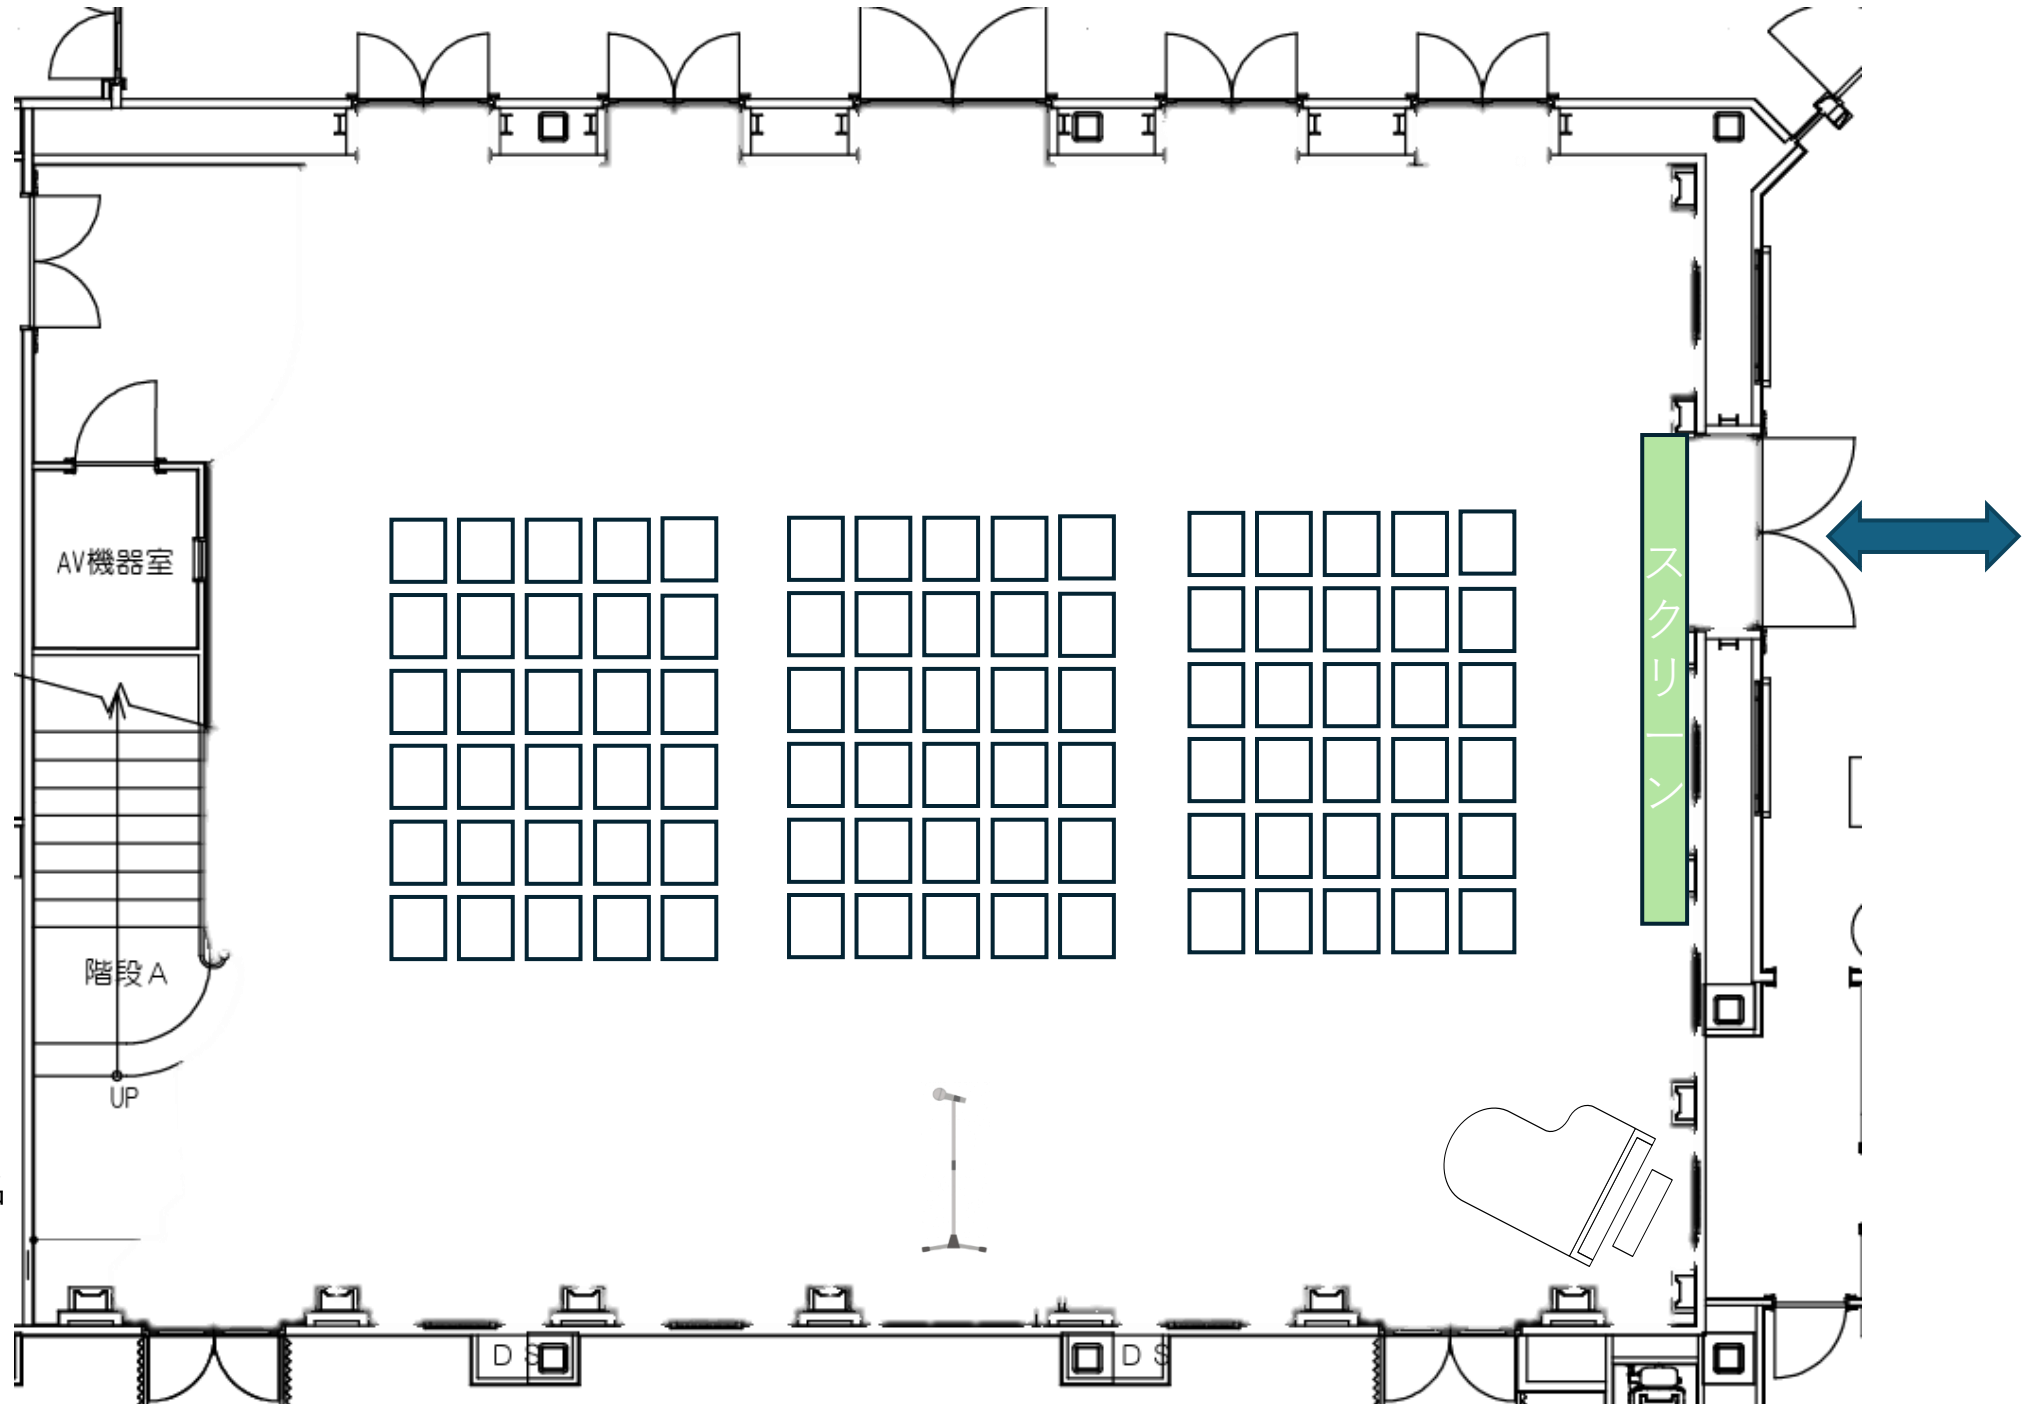

NEEDS横浜元町
着席スタイル110名

NEEDS横浜元町
着席スタイル120名

NEEDS横浜元町
立食スタイル60名

NEEDS横浜元町
立食スタイル90名

NEEDS横浜元町
立食スタイル120名

NEEDS横浜元町
シアター形式60名

NEEDS横浜元町
シアター形式90名

NEEDS横浜元町
シアター形式120名