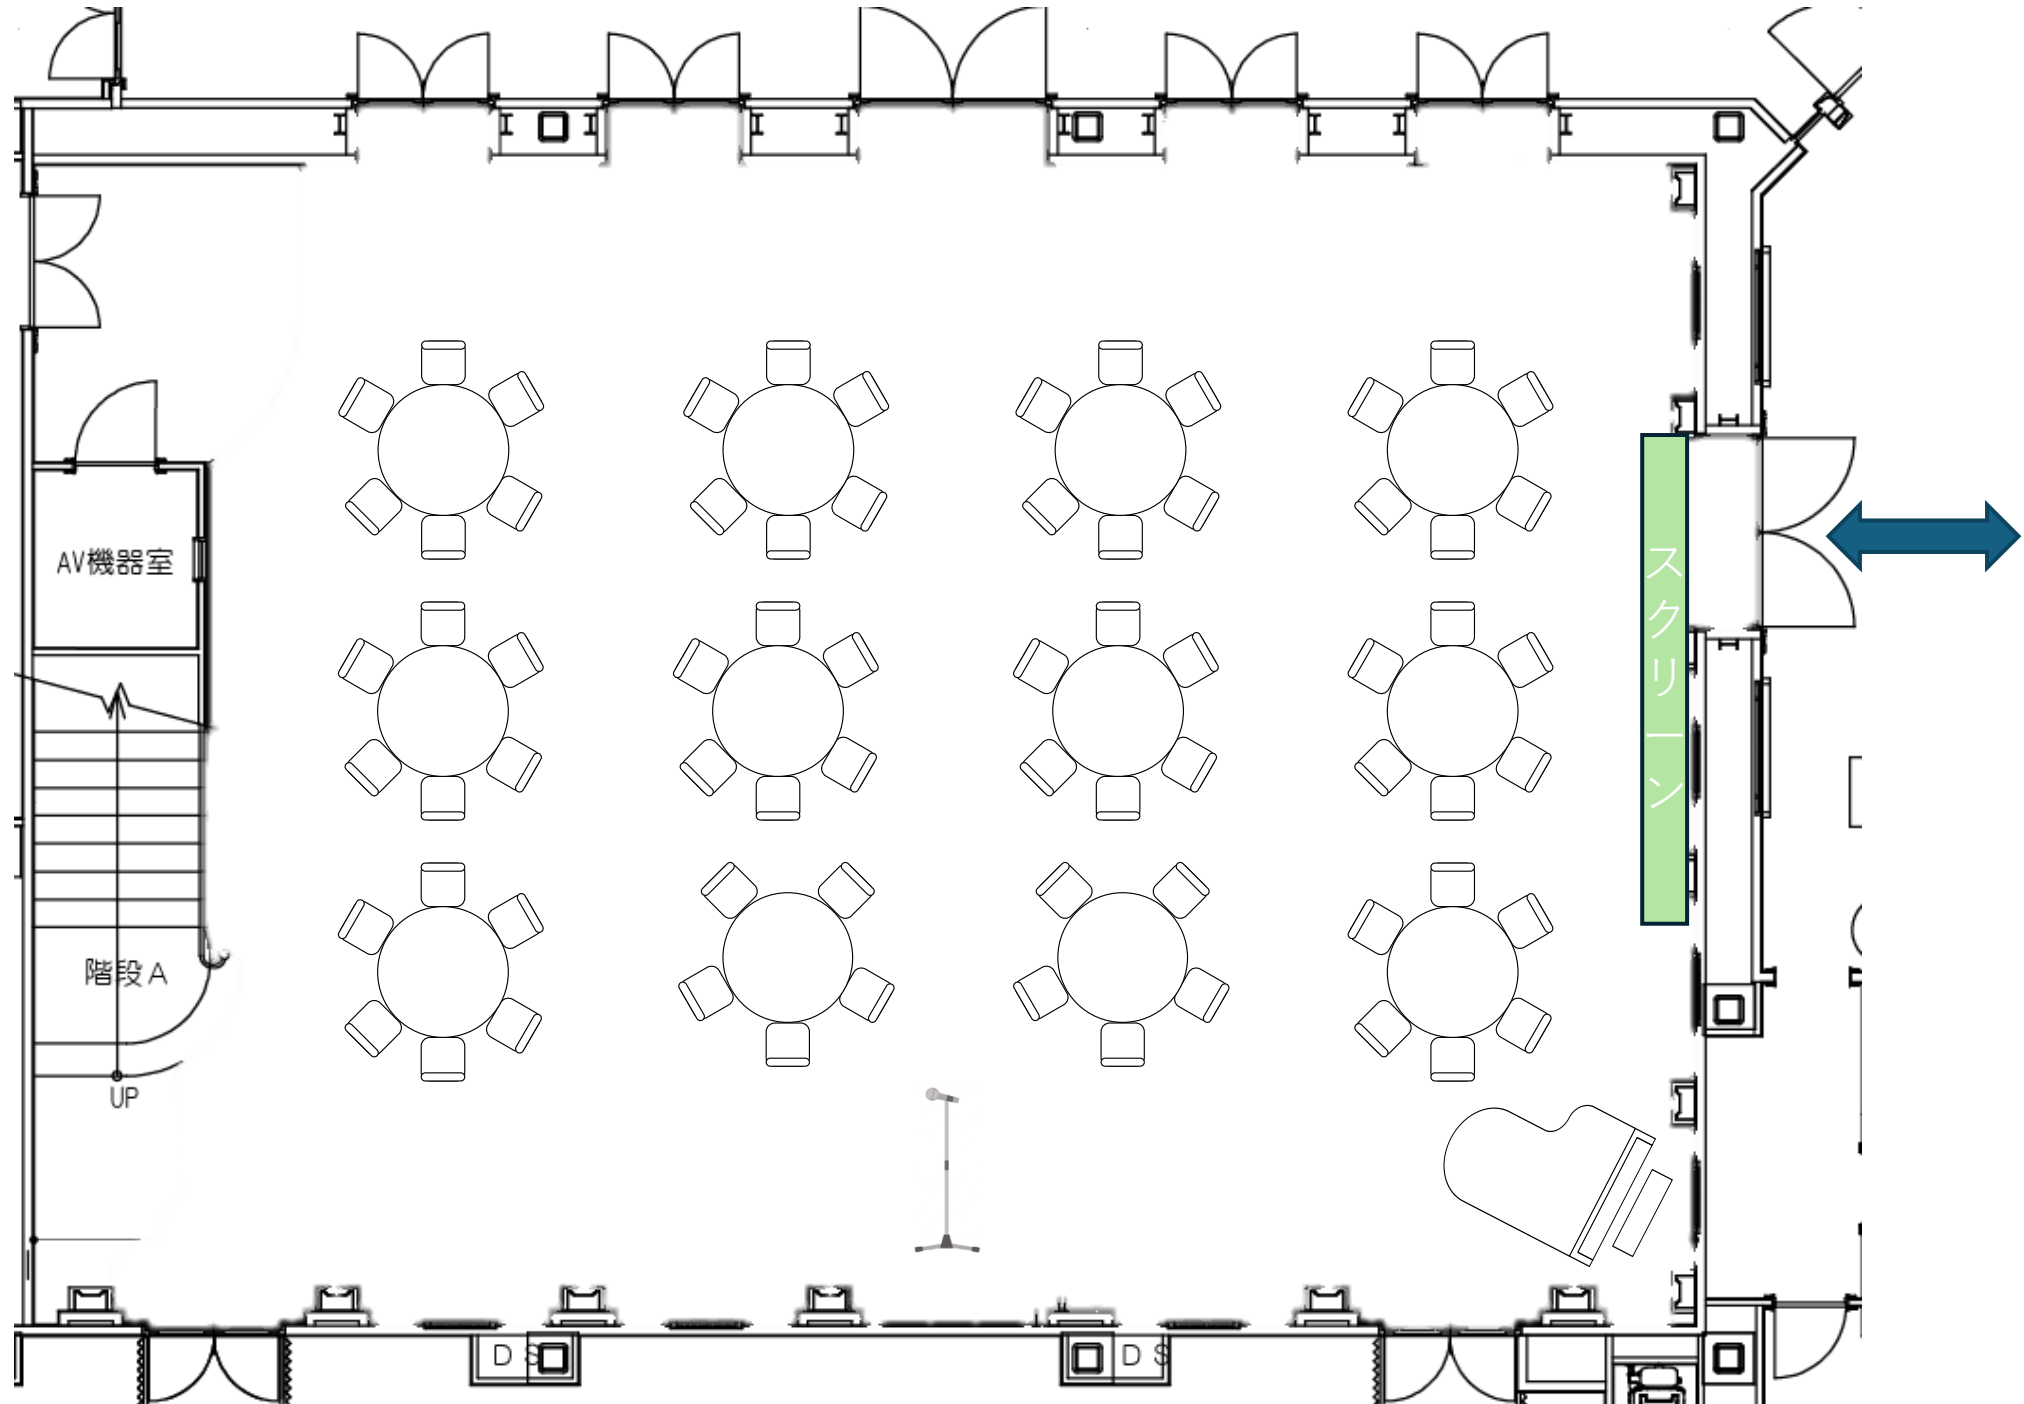

NEEDS横浜元町
着席スタイル40名

NEEDS横浜元町
着席スタイル50名

NEEDS横浜元町
着席スタイル60名

NEEDS横浜元町
着席スタイ70名

NEEDS横浜元町
着席スタイル80名

90名

NEEDS横浜元町
着席スタイル90名

NEEDS横浜元町
着席スタイル100名

NEEDS横浜元町
着席スタイル110名

NEEDS横浜元町
着席スタイル120名

NEEDS横浜元町
立食スタイル60名

NEEDS横浜元町
立食スタイル90名

NEEDS横浜元町
立食スタイル120名

NEEDS横浜元町
シアター形式60名

NEEDS横浜元町
シアター形式90名

NEEDS横浜元町
シアター形式120名