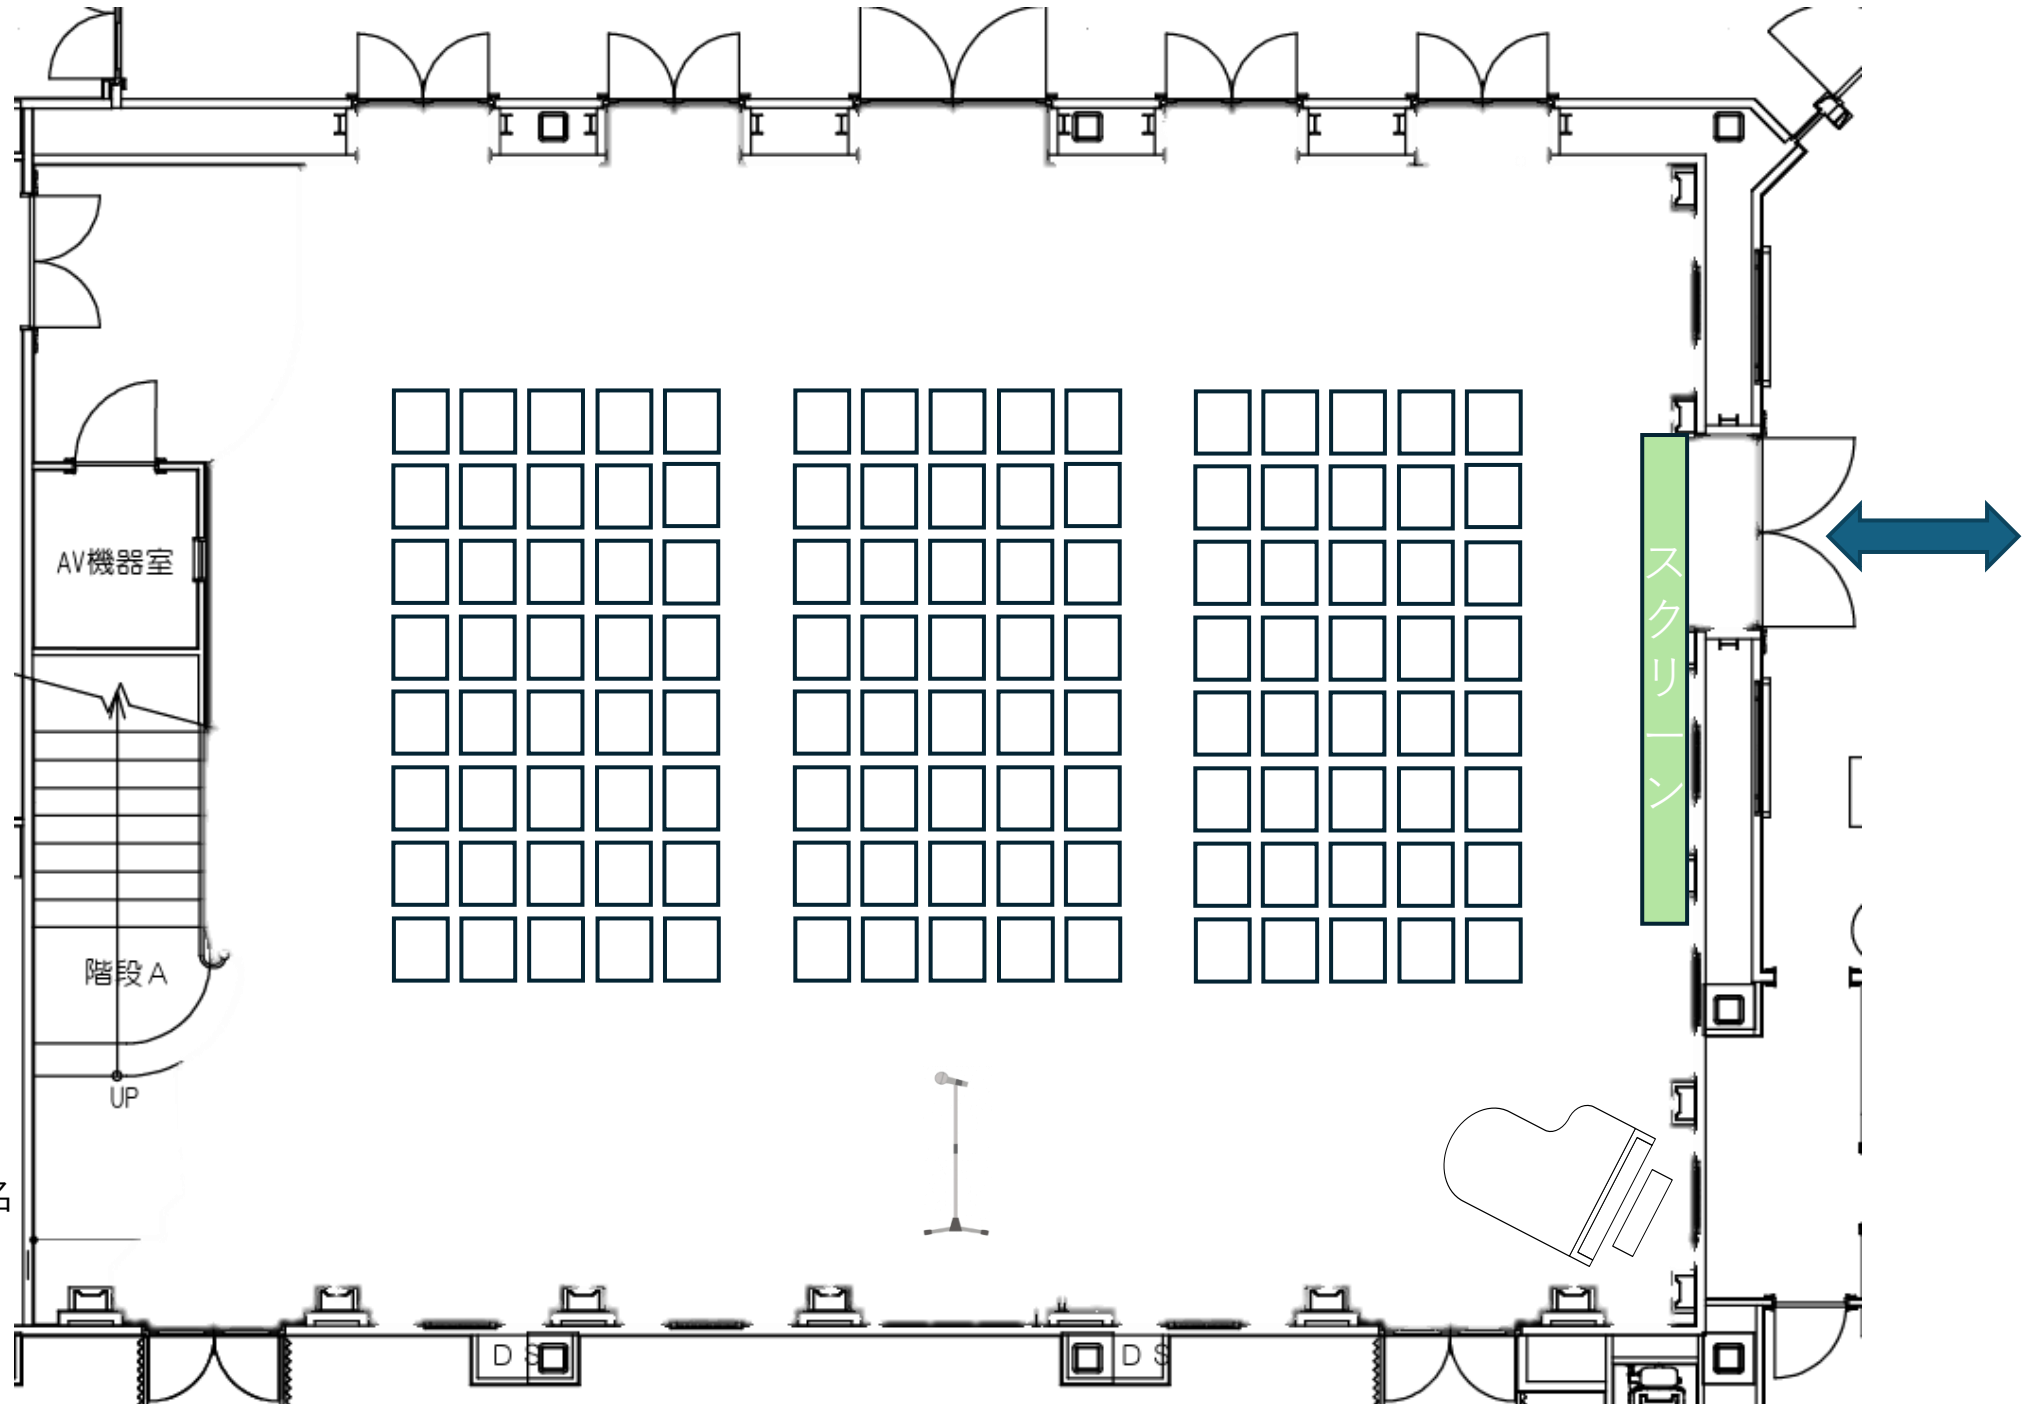

NEEDS横浜元町
着席スタイル40名

NEEDS横浜元町
着席スタイル50名

NEEDS横浜元町
着席スタイル60名

NEEDS横浜元町
着席スタイ70名

NEEDS横浜元町
着席スタイル80名

90名

NEEDS横浜元町
着席スタイル90名

NEEDS横浜元町
着席スタイル100名

NEEDS横浜元町
着席スタイル110名

NEEDS横浜元町
着席スタイル120名

NEEDS横浜元町
立食スタイル60名

NEEDS横浜元町
立食スタイル90名

NEEDS横浜元町
立食スタイル120名

NEEDS横浜元町
シアター形式60名

NEEDS横浜元町
シアター形式90名

NEEDS横浜元町
シアター形式120名