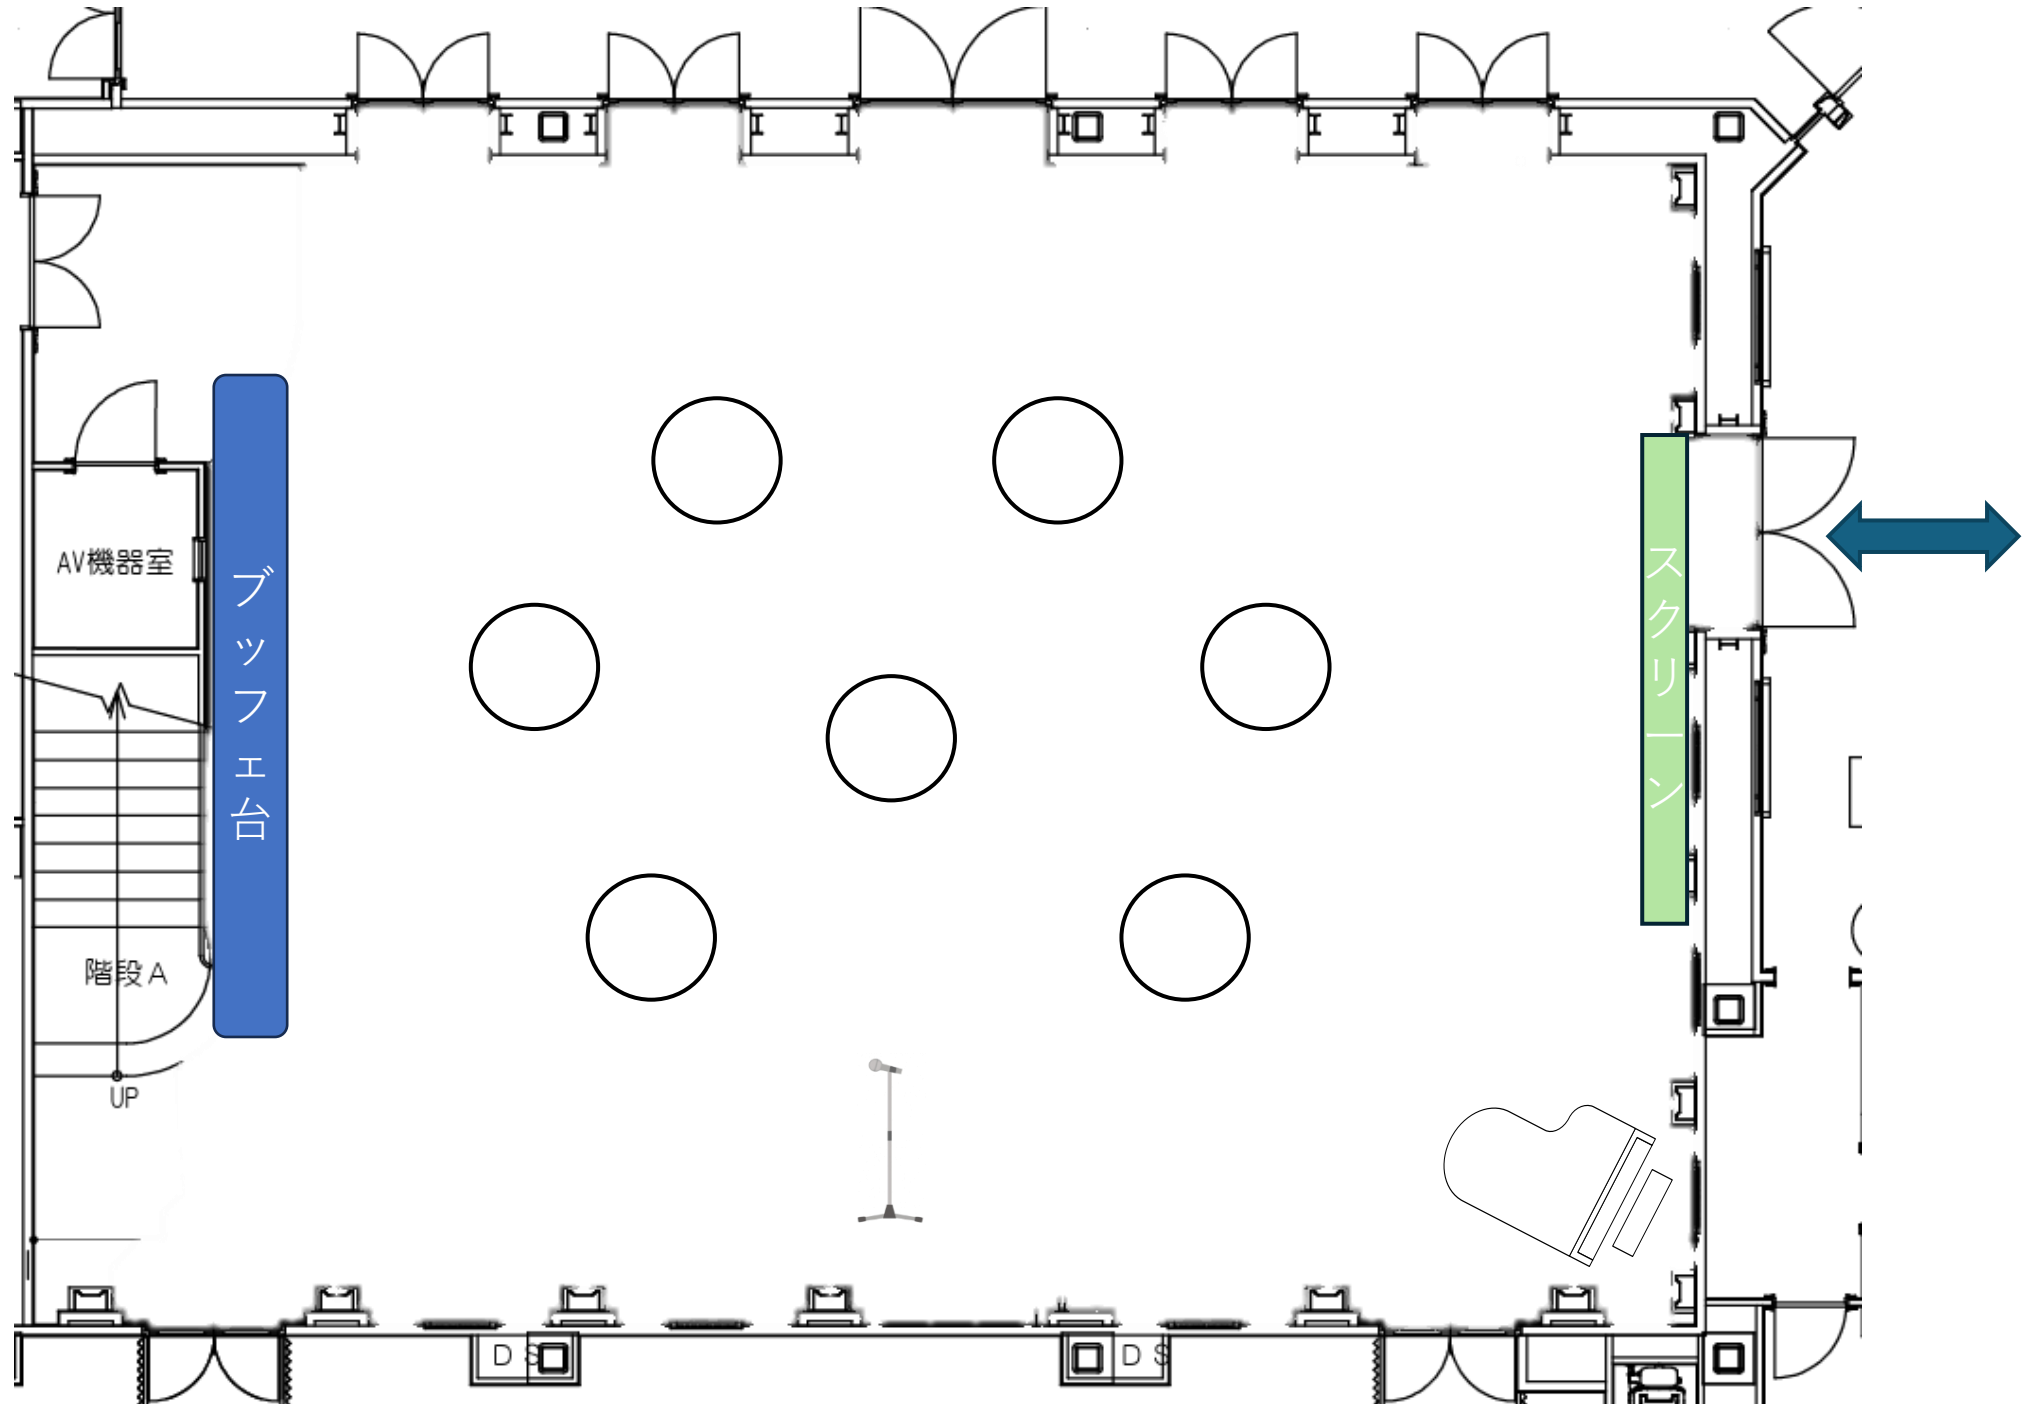

NEEDS横浜元町
着席スタイル40名

NEEDS横浜元町
着席スタイル50名

NEEDS横浜元町
着席スタイル60名

NEEDS横浜元町
着席スタイ70名

NEEDS横浜元町
着席スタイル80名

90名

NEEDS横浜元町
着席スタイル90名

NEEDS横浜元町
着席スタイル100名

NEEDS横浜元町
着席スタイル110名

NEEDS横浜元町
着席スタイル120名

NEEDS横浜元町
立食スタイル60名

NEEDS横浜元町
立食スタイル90名

NEEDS横浜元町
立食スタイル120名

NEEDS横浜元町
シアター形式60名

NEEDS横浜元町
シアター形式90名

NEEDS横浜元町
シアター形式120名