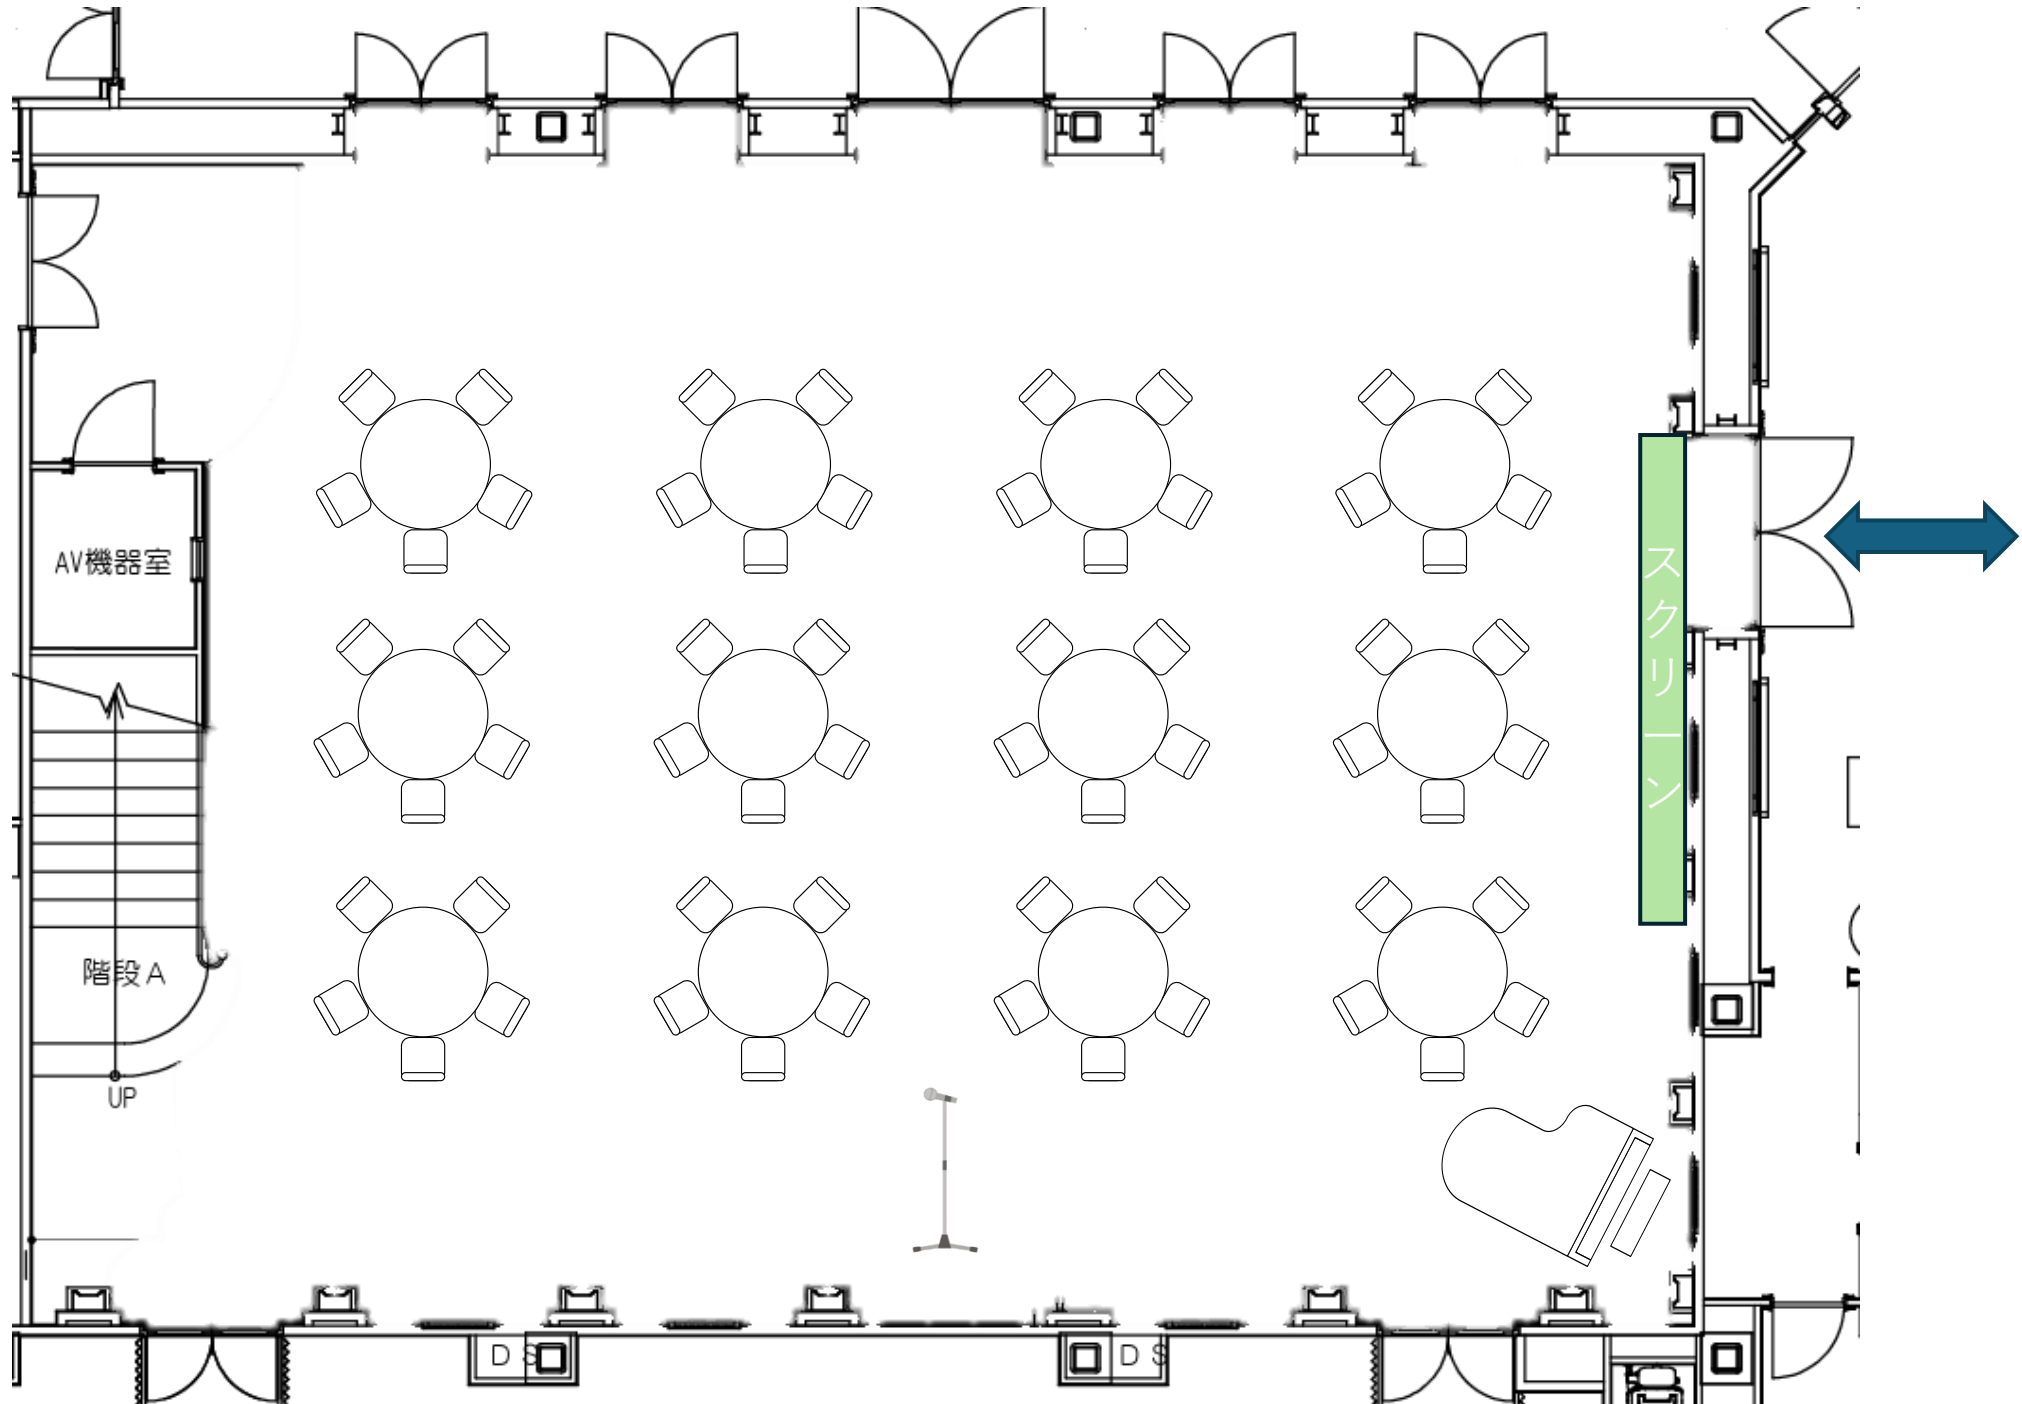

NEEDS横浜元町
着席スタイル40名

NEEDS横浜元町
着席スタイル50名

NEEDS横浜元町
着席スタイル60名

NEEDS横浜元町
着席スタイ70名

NEEDS横浜元町
着席スタイル80名

90名

NEEDS横浜元町
着席スタイル90名

NEEDS横浜元町
着席スタイル100名

NEEDS横浜元町
着席スタイル110名

NEEDS横浜元町
着席スタイル120名

NEEDS横浜元町
立食スタイル60名

NEEDS横浜元町
立食スタイル90名

NEEDS横浜元町
立食スタイル120名

NEEDS横浜元町
シアター形式60名

NEEDS横浜元町
シアター形式90名

NEEDS横浜元町
シアター形式120名