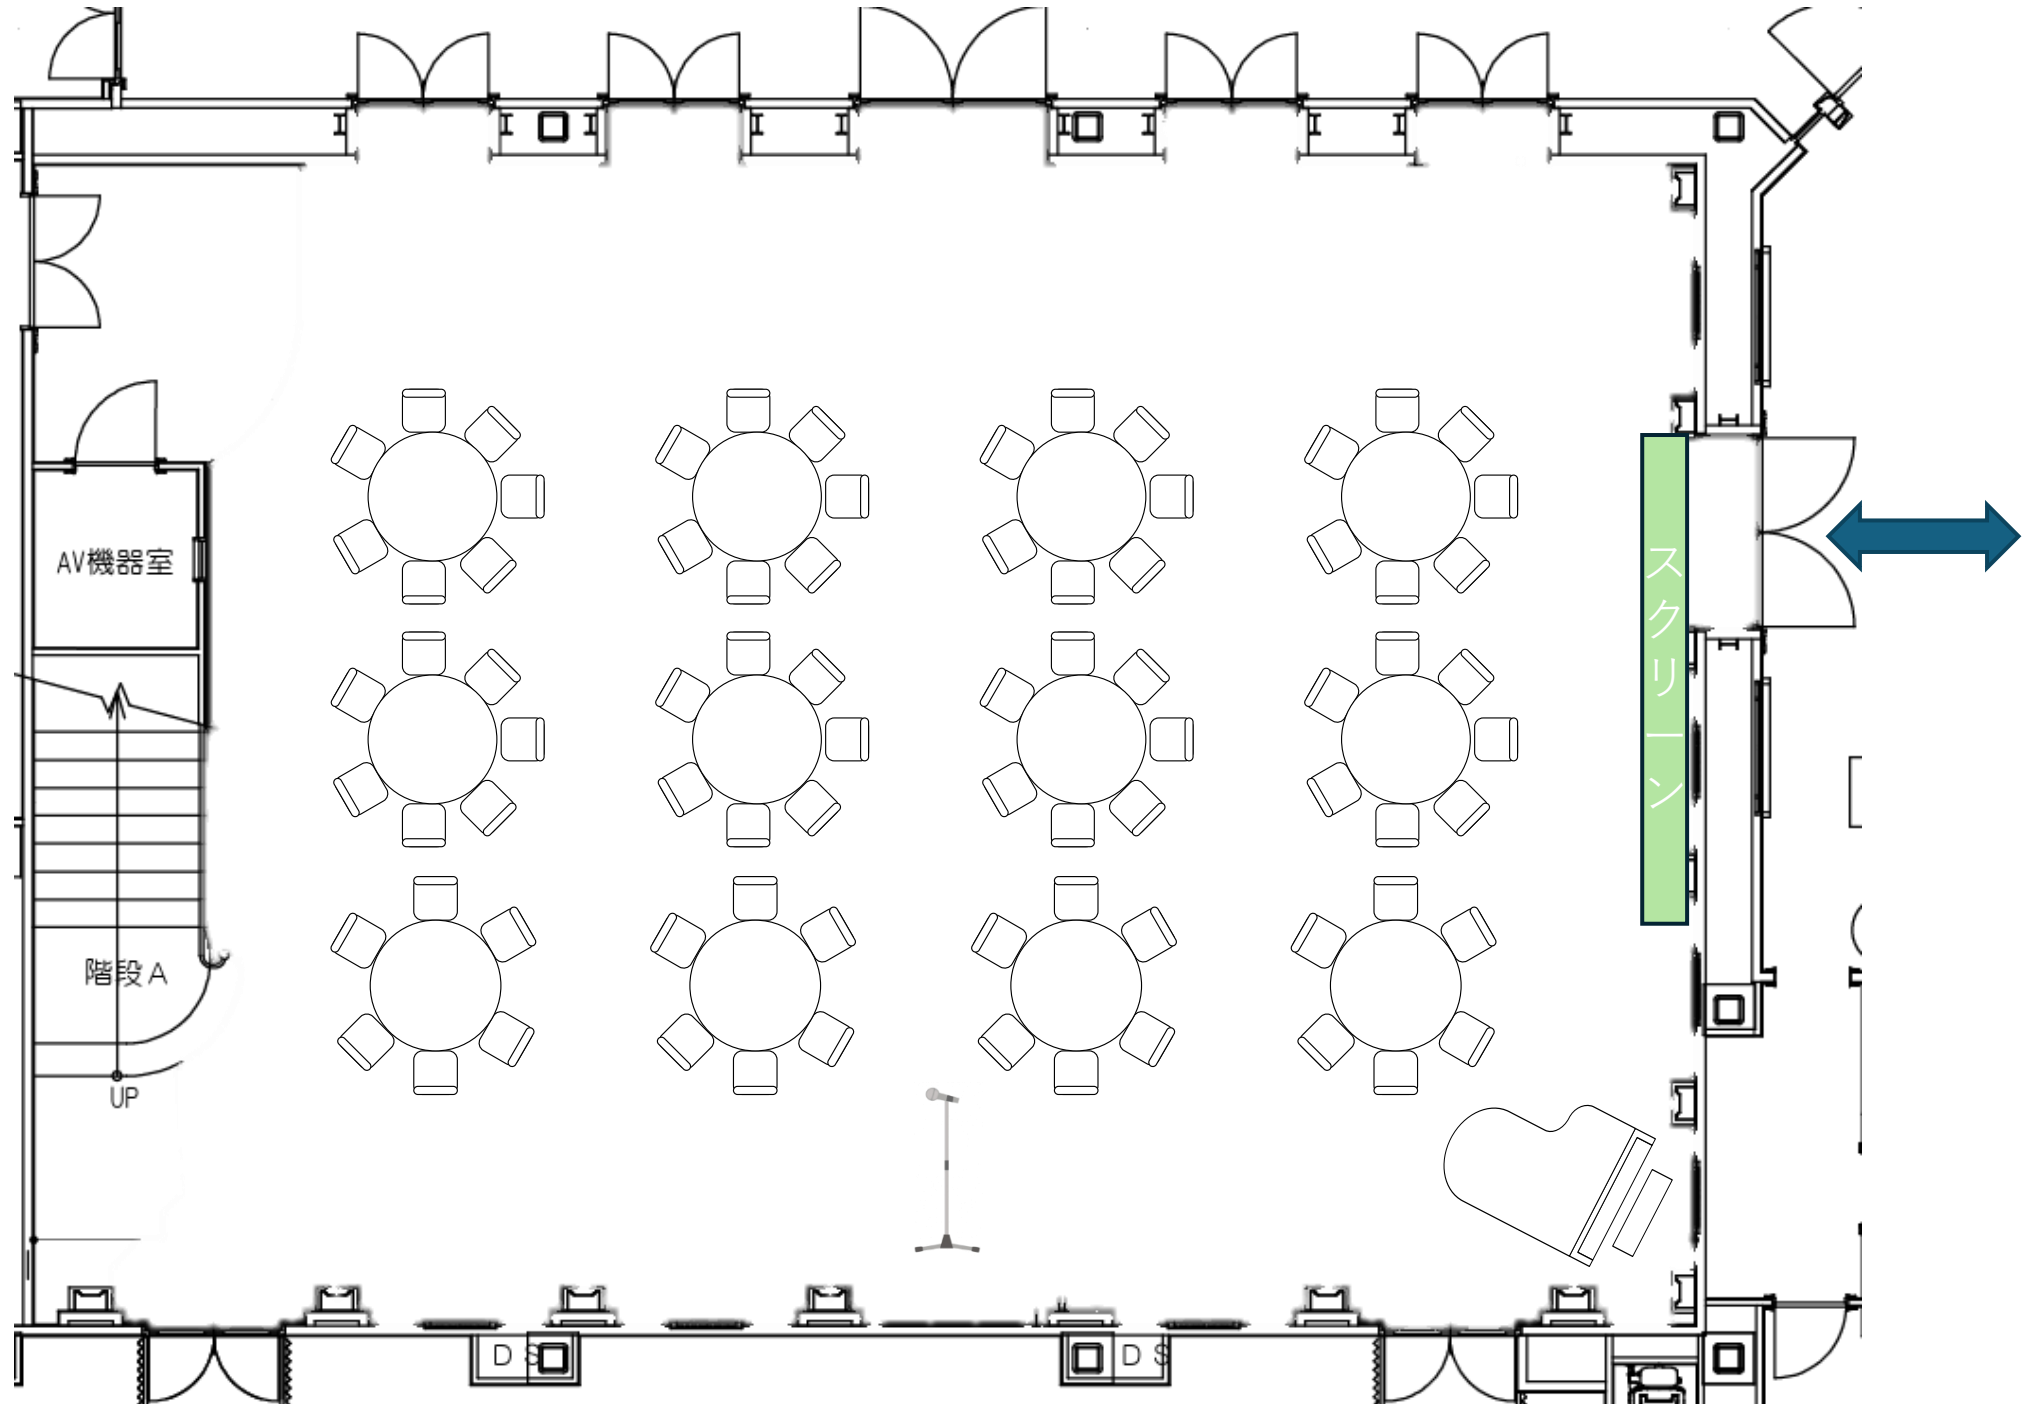

NEEDS横浜元町
着席スタイル40名

NEEDS横浜元町
着席スタイル50名

NEEDS横浜元町
着席スタイル60名

NEEDS横浜元町
着席スタイ70名

NEEDS横浜元町
着席スタイル80名

90名

NEEDS横浜元町
着席スタイル90名

NEEDS横浜元町
着席スタイル100名

NEEDS横浜元町
着席スタイル110名

NEEDS横浜元町
着席スタイル120名

NEEDS横浜元町
立食スタイル60名

NEEDS横浜元町
立食スタイル90名

NEEDS横浜元町
立食スタイル120名

NEEDS横浜元町
シアター形式60名

NEEDS横浜元町
シアター形式90名

NEEDS横浜元町
シアター形式120名