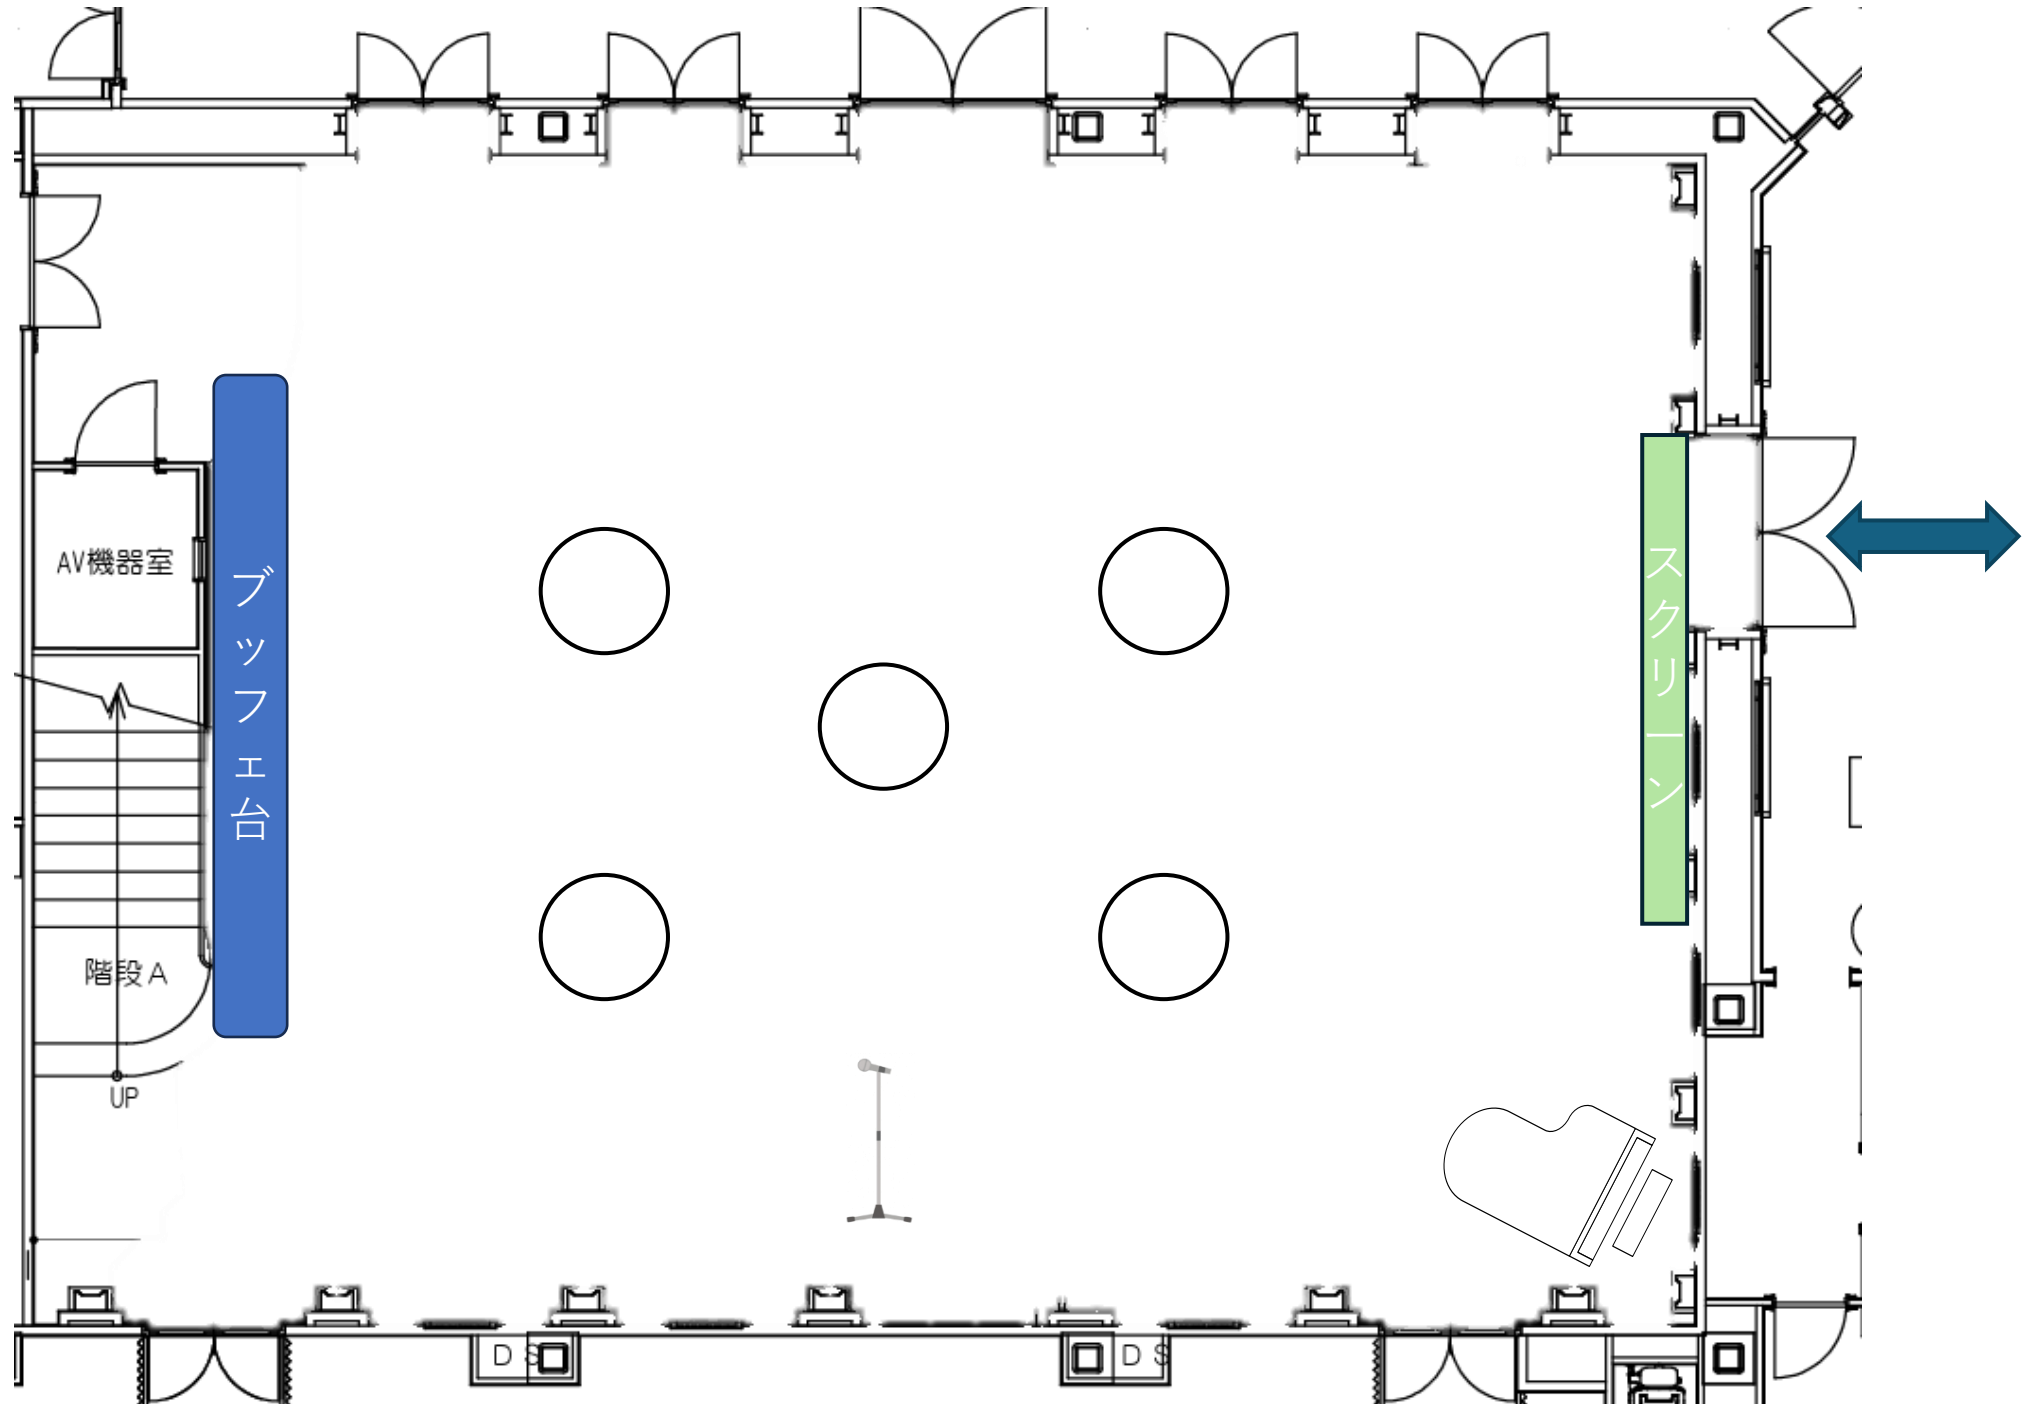

NEEDS横浜元町
着席スタイル40名

NEEDS横浜元町
着席スタイル50名

NEEDS横浜元町
着席スタイル60名

NEEDS横浜元町
着席スタイ70名

NEEDS横浜元町
着席スタイル80名

90名

NEEDS横浜元町
着席スタイル90名

NEEDS横浜元町
着席スタイル100名

NEEDS横浜元町
着席スタイル110名

NEEDS横浜元町
着席スタイル120名

NEEDS横浜元町
立食スタイル60名

NEEDS横浜元町
立食スタイル90名

NEEDS横浜元町
立食スタイル120名

NEEDS横浜元町
シアター形式60名

NEEDS横浜元町
シアター形式90名

NEEDS横浜元町
シアター形式120名