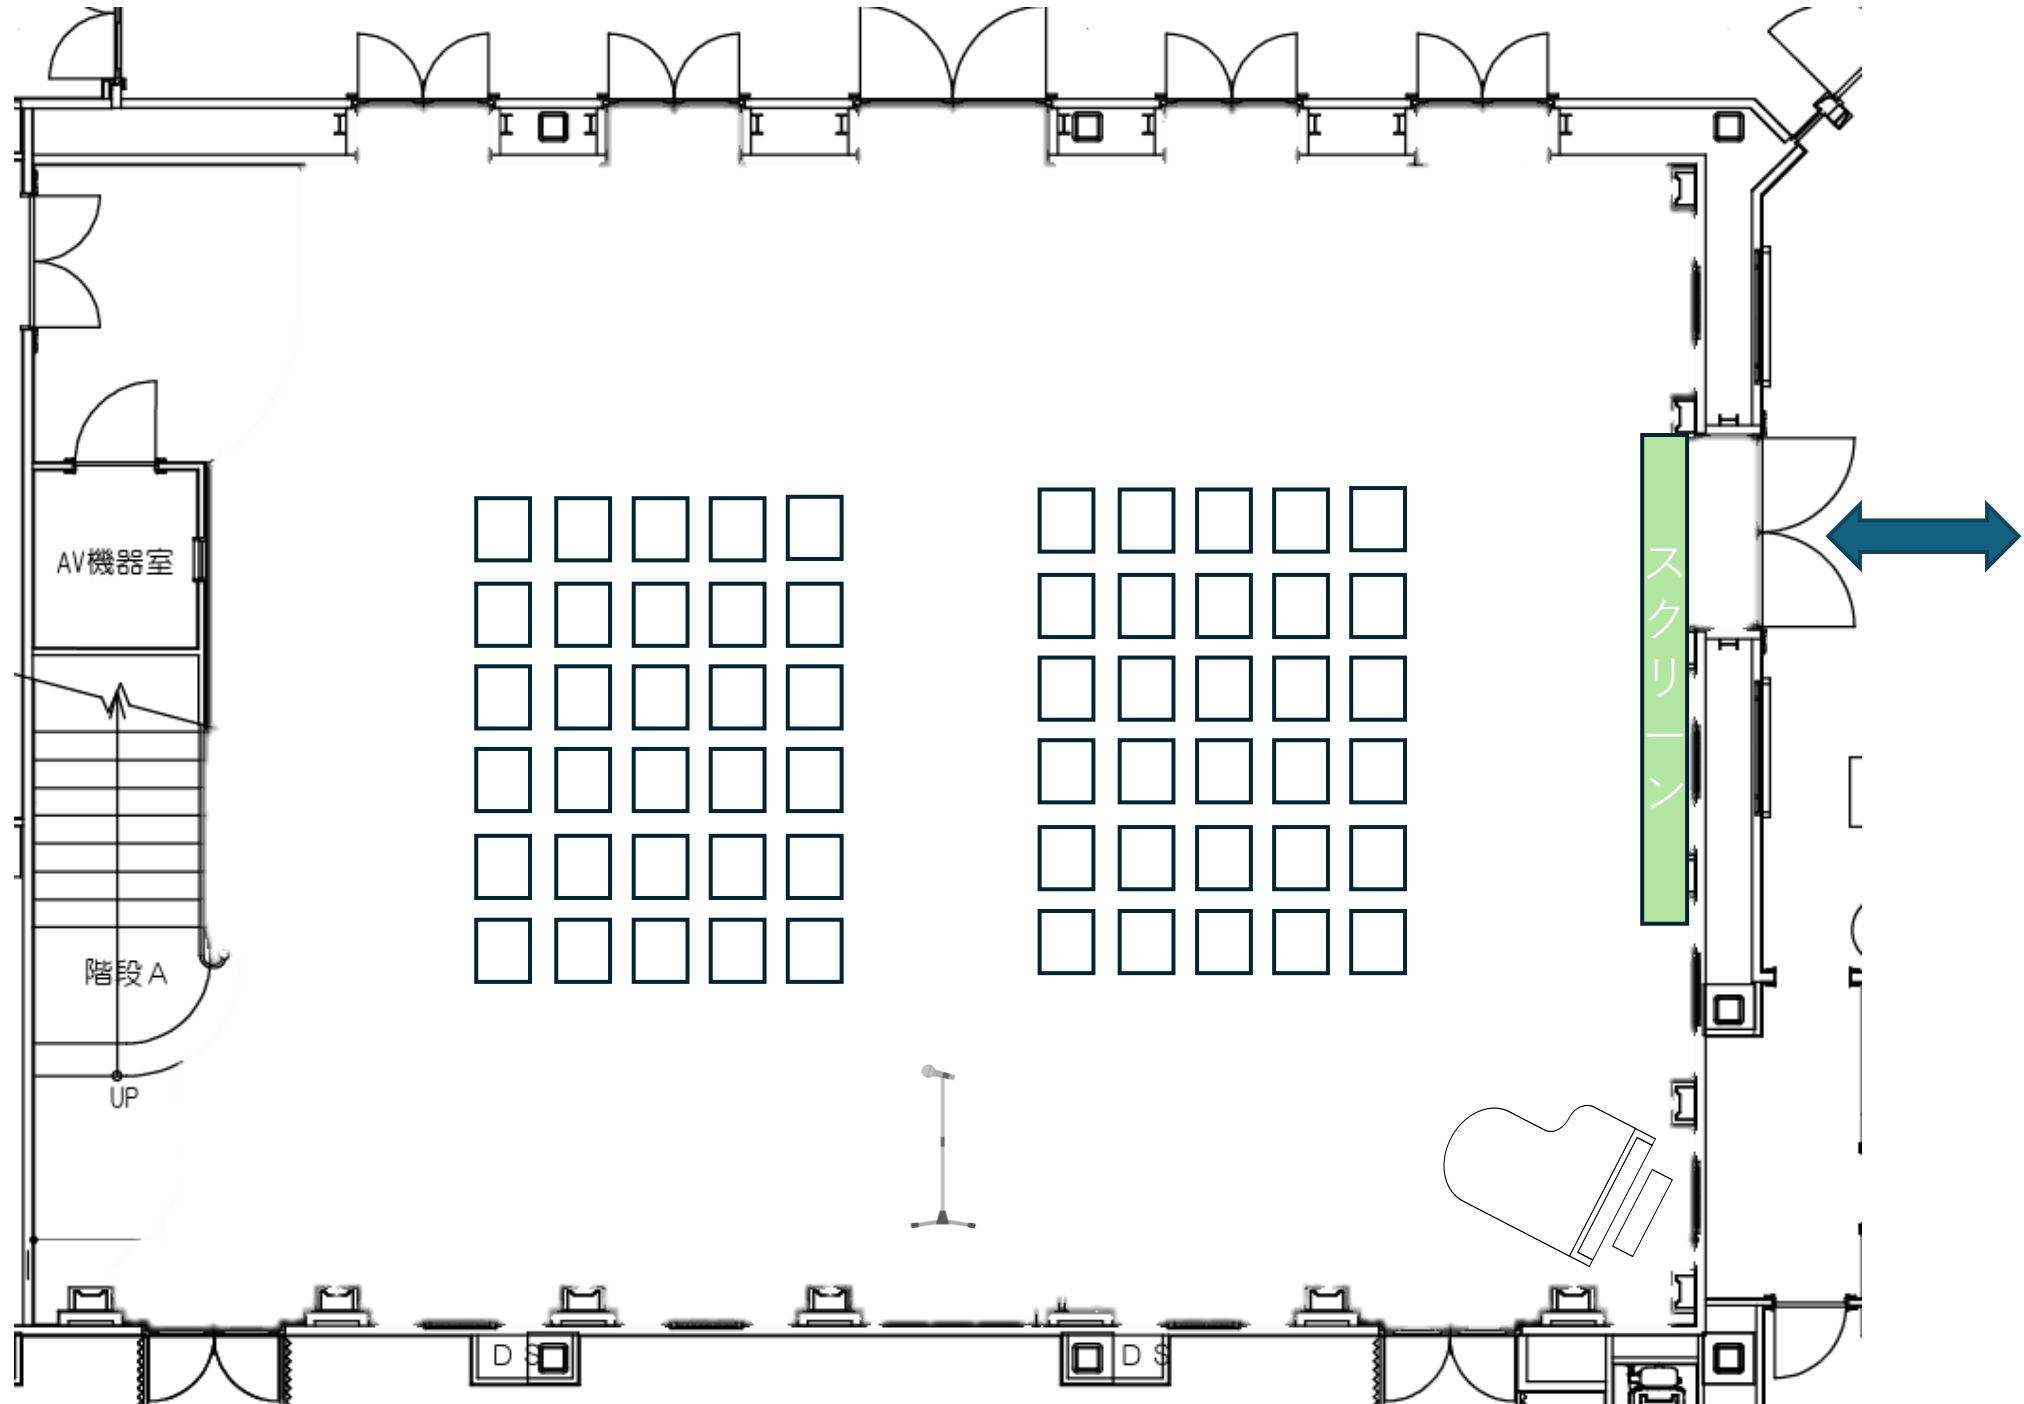

NEEDS横浜元町
着席スタイル40名

NEEDS横浜元町
着席スタイル50名

NEEDS横浜元町
着席スタイル60名

NEEDS横浜元町
着席スタイ70名

NEEDS横浜元町
着席スタイル80名

90名

NEEDS横浜元町
着席スタイル90名

NEEDS横浜元町
着席スタイル100名

NEEDS横浜元町
着席スタイル110名

NEEDS横浜元町
着席スタイル120名

NEEDS横浜元町
立食スタイル60名

NEEDS横浜元町
立食スタイル90名

NEEDS横浜元町
立食スタイル120名

NEEDS横浜元町
シアター形式60名

NEEDS横浜元町
シアター形式90名

NEEDS横浜元町
シアター形式120名