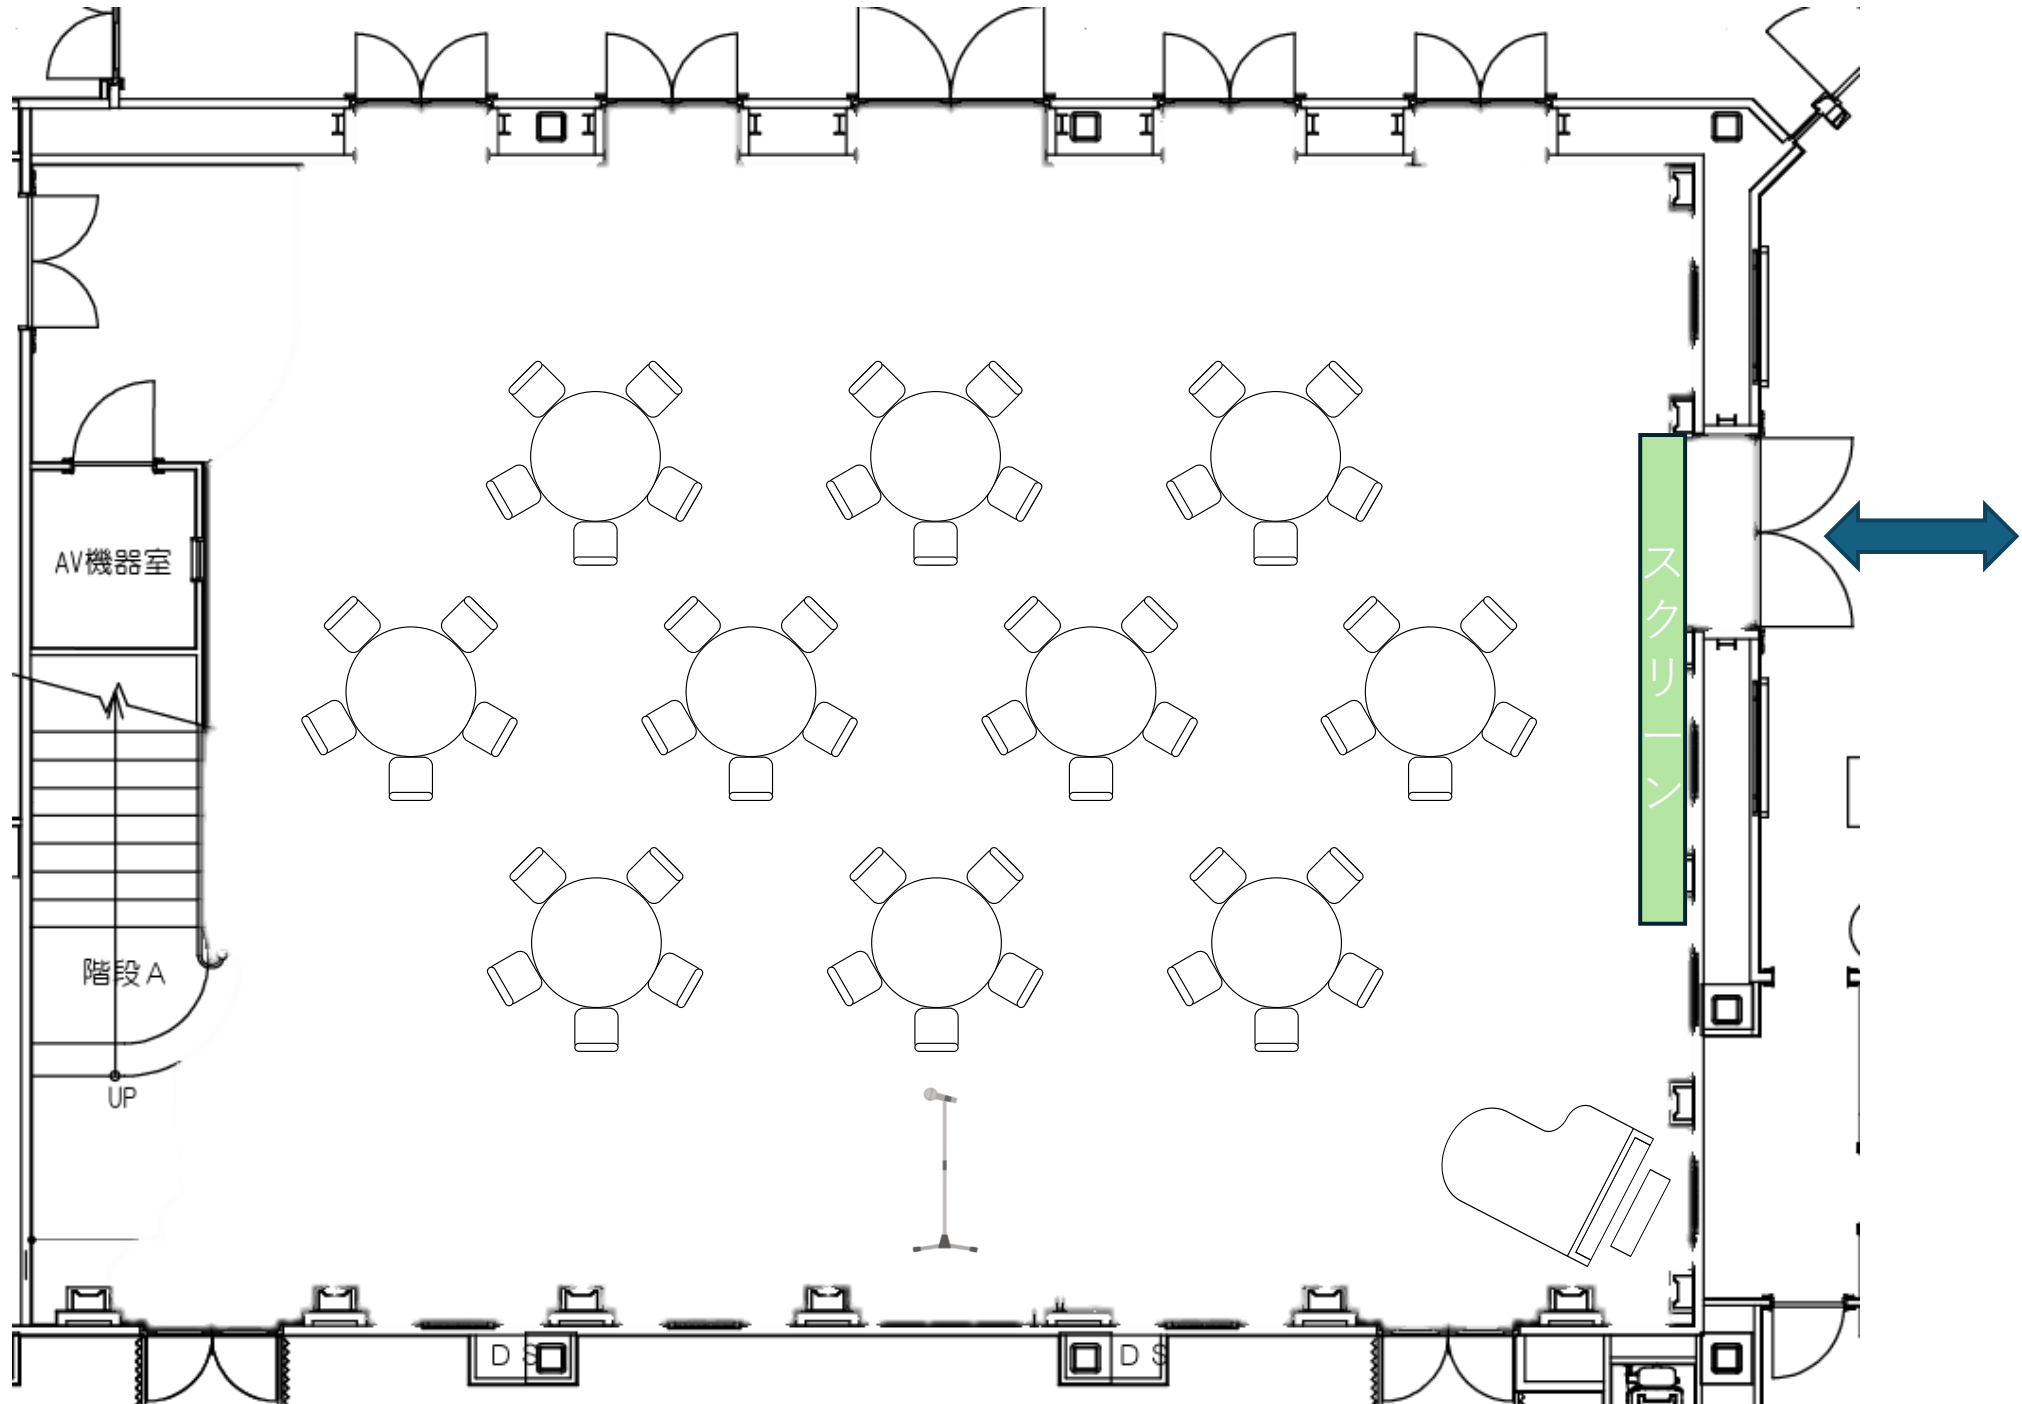

NEEDS横浜元町
着席スタイル40名

NEEDS横浜元町
着席スタイル50名

NEEDS横浜元町
着席スタイル60名

NEEDS横浜元町
着席スタイ70名

NEEDS横浜元町
着席スタイル80名

90名

NEEDS横浜元町
着席スタイル90名

NEEDS横浜元町
着席スタイル100名

NEEDS横浜元町
着席スタイル110名

NEEDS横浜元町
着席スタイル120名

NEEDS横浜元町
立食スタイル60名

NEEDS横浜元町
立食スタイル90名

NEEDS横浜元町
立食スタイル120名

NEEDS横浜元町
シアター形式60名

NEEDS横浜元町
シアター形式90名

NEEDS横浜元町
シアター形式120名