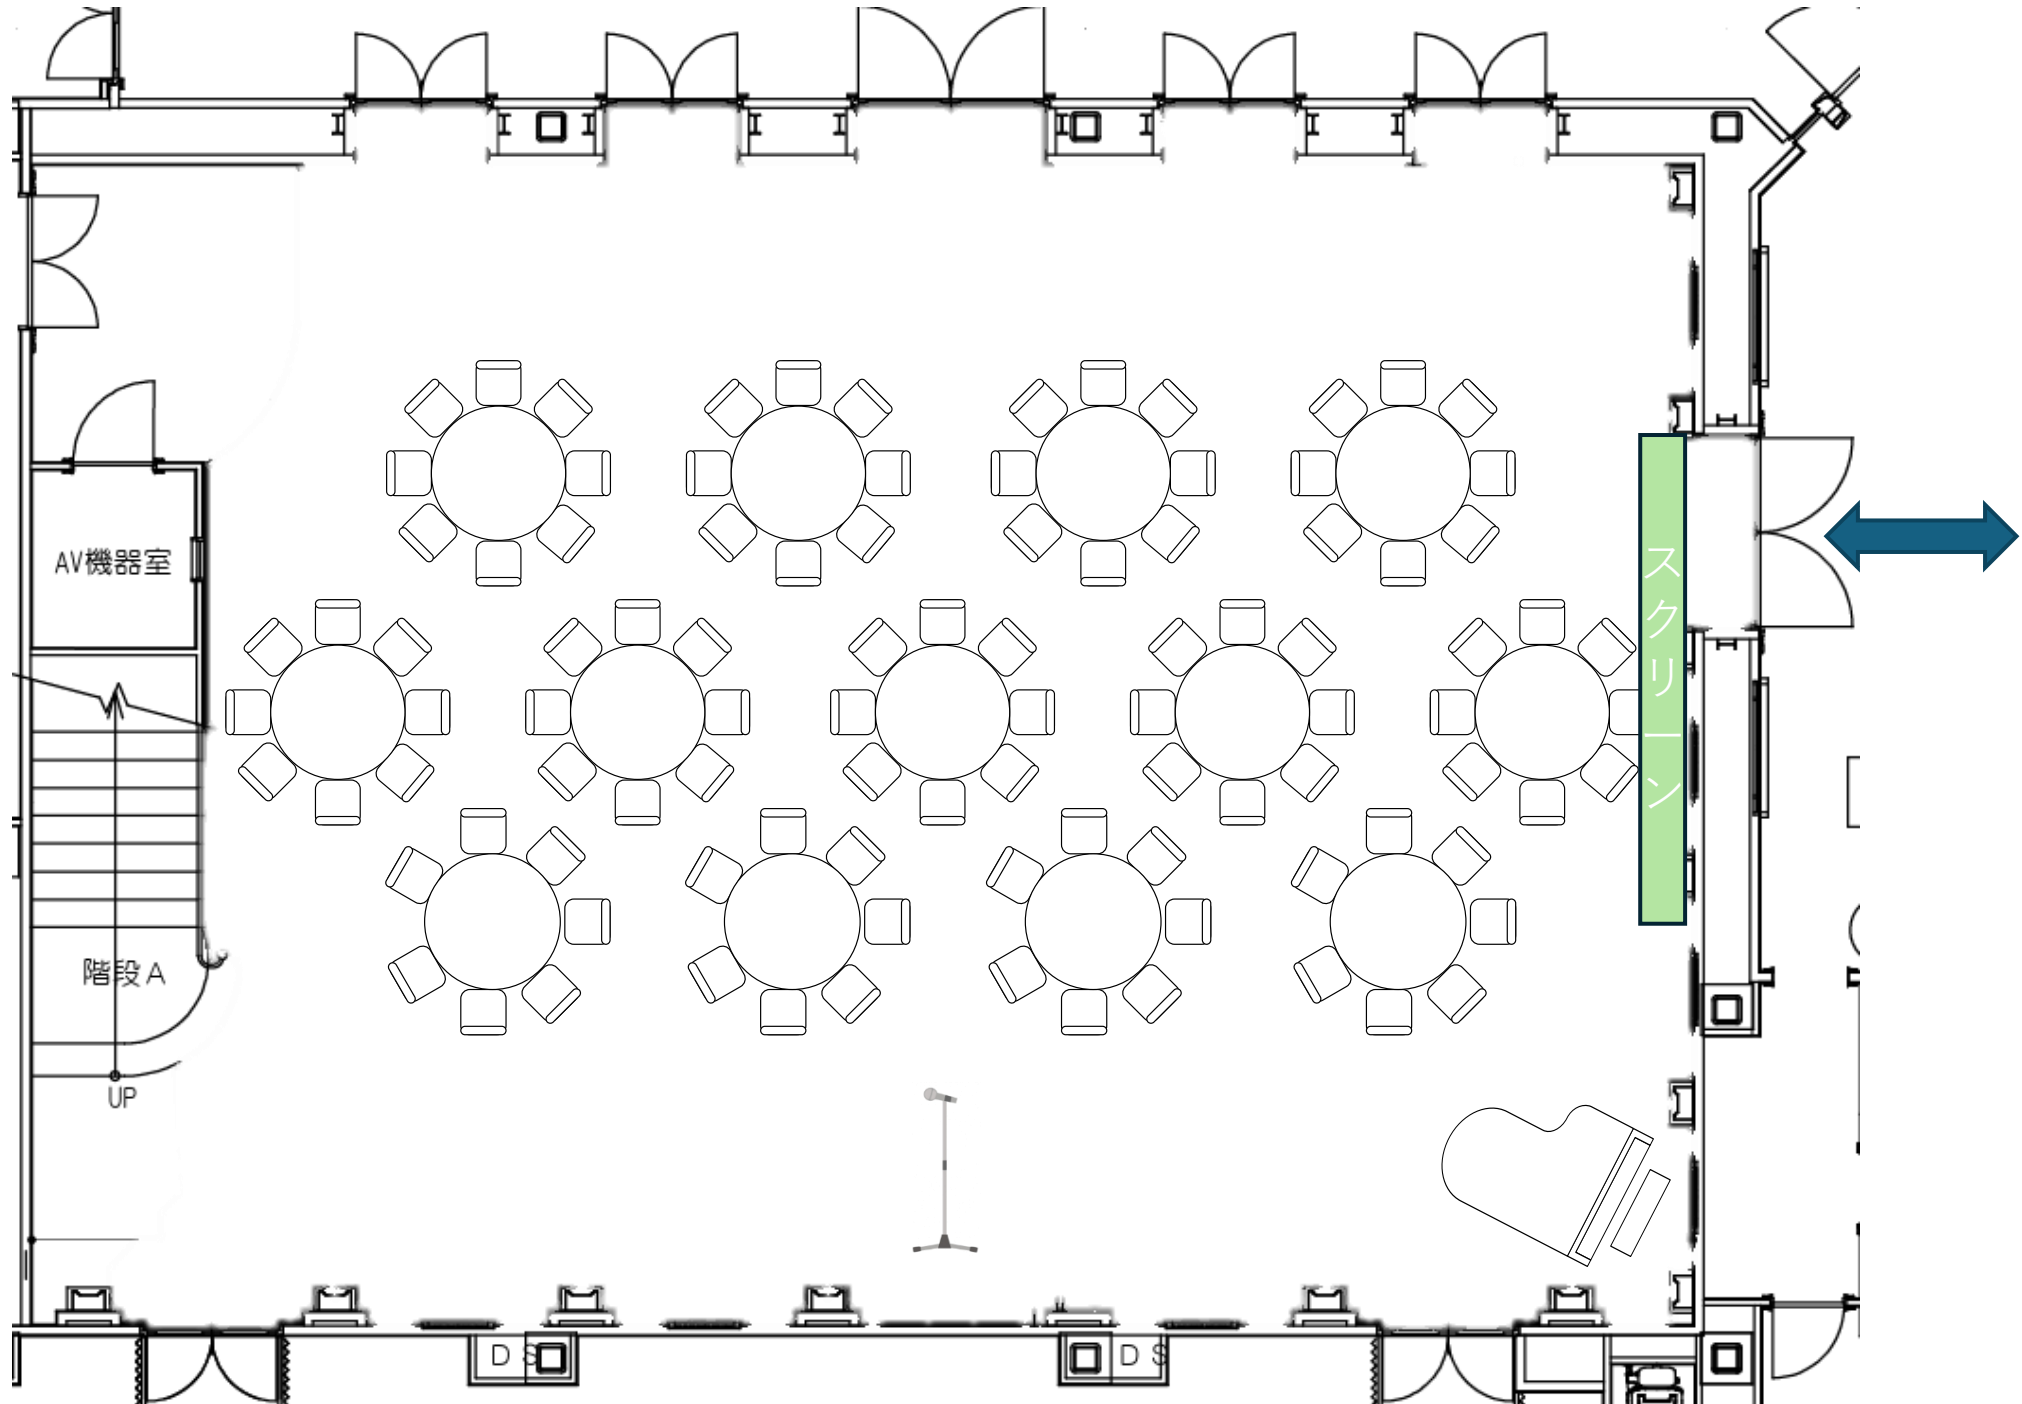

NEEDS横浜元町
着席スタイル40名

NEEDS横浜元町
着席スタイル50名

NEEDS横浜元町
着席スタイル60名

NEEDS横浜元町
着席スタイ70名

NEEDS横浜元町
着席スタイル80名

90名

NEEDS横浜元町
着席スタイル90名

NEEDS横浜元町
着席スタイル100名

NEEDS横浜元町
着席スタイル110名

NEEDS横浜元町
着席スタイル120名

NEEDS横浜元町
立食スタイル60名

NEEDS横浜元町
立食スタイル90名

NEEDS横浜元町
立食スタイル120名

NEEDS横浜元町
シアター形式60名

NEEDS横浜元町
シアター形式90名

NEEDS横浜元町
シアター形式120名