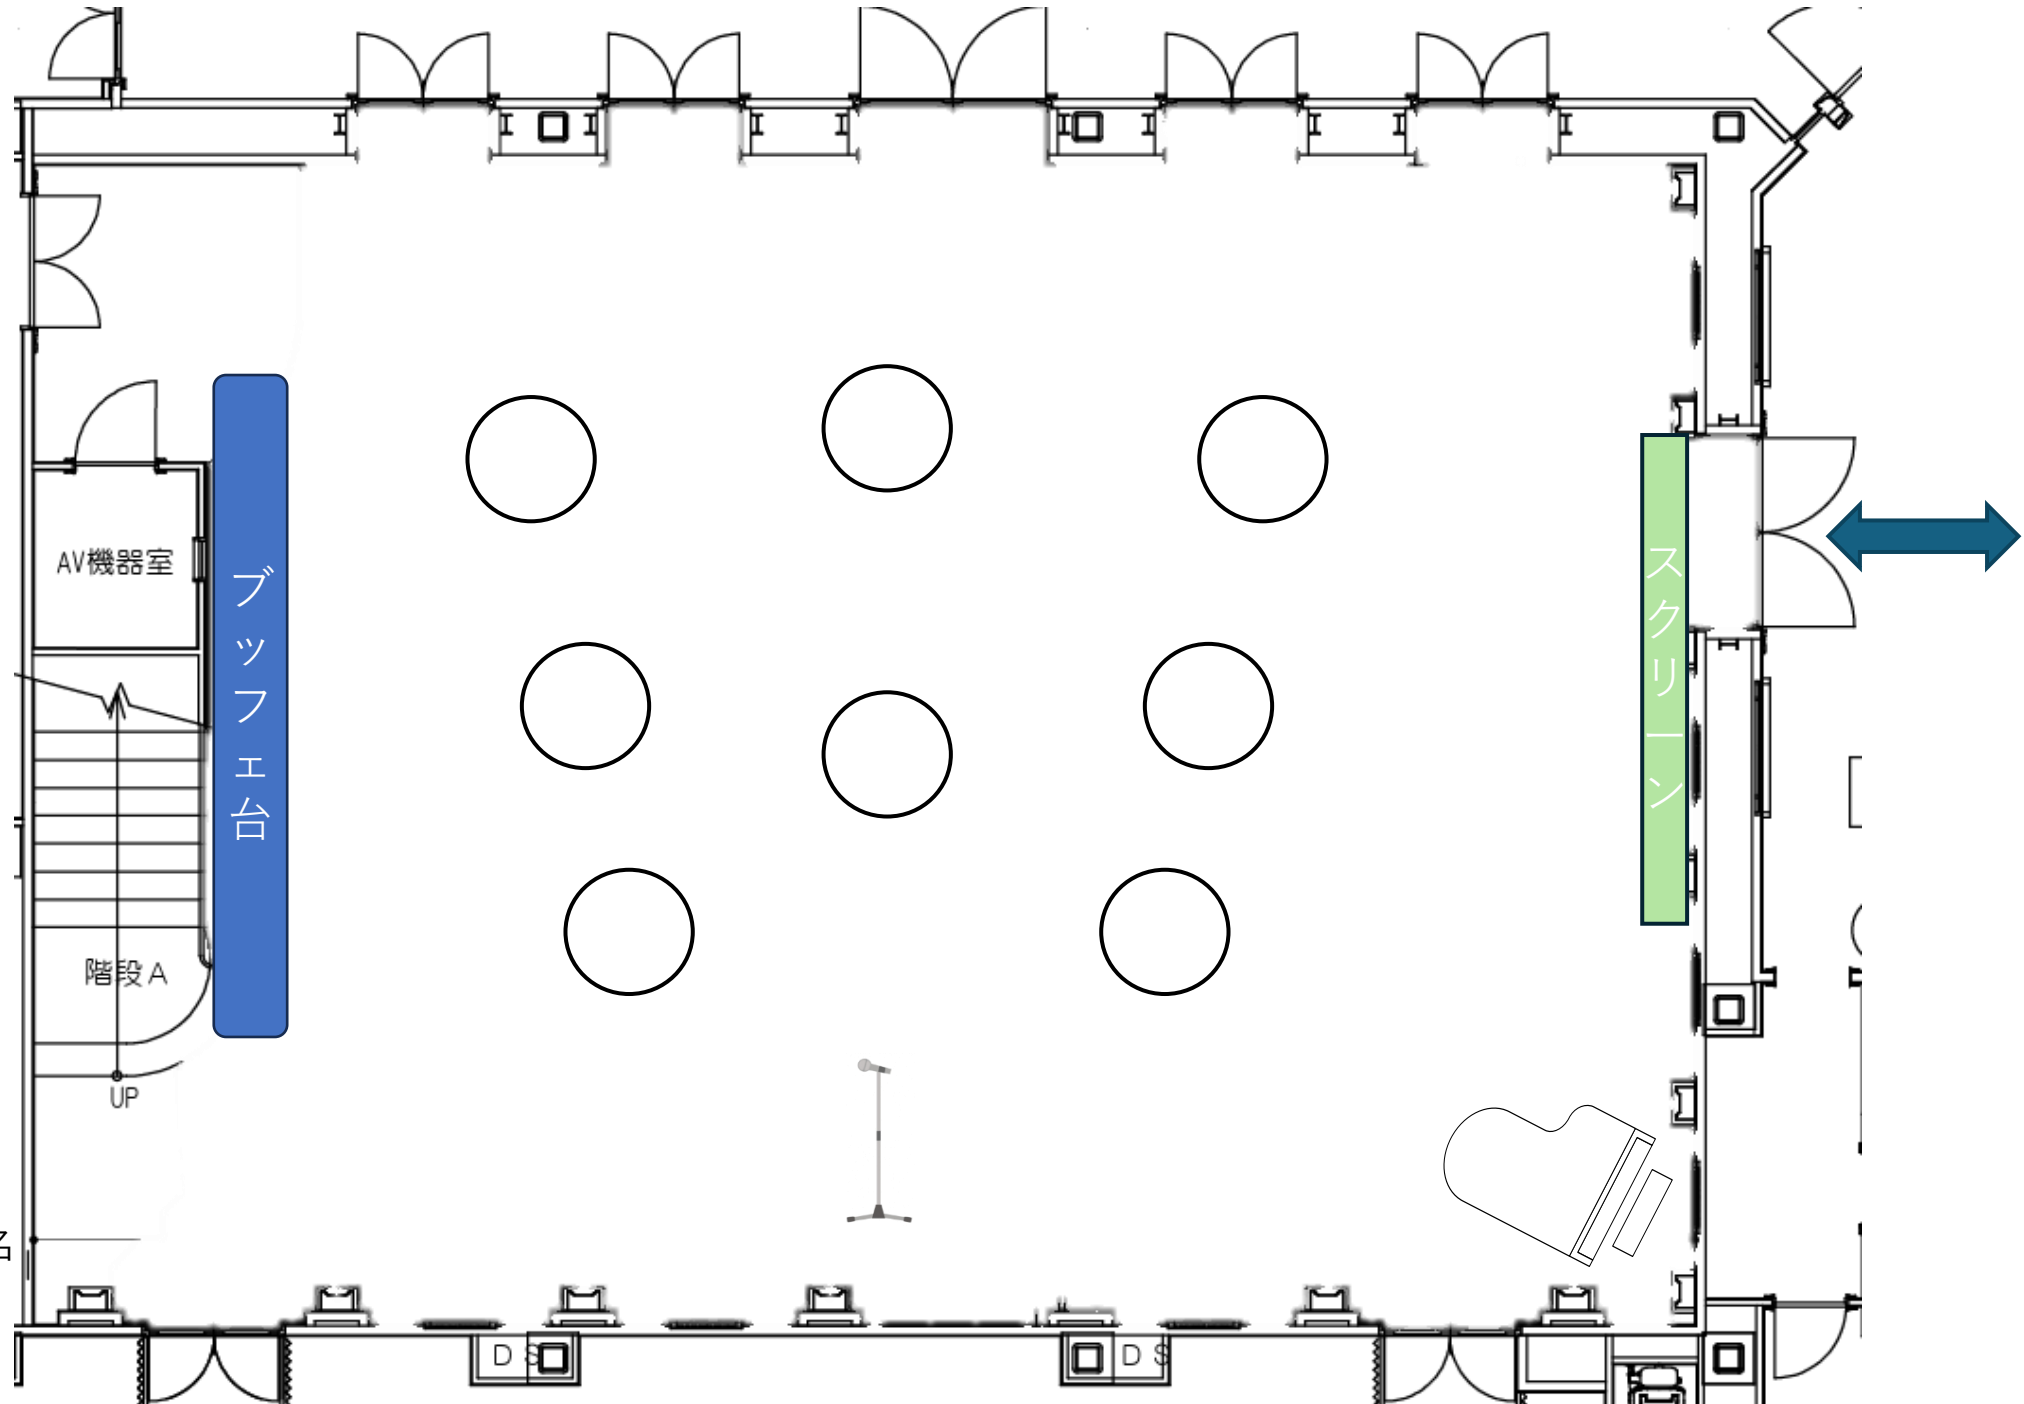

NEEDS横浜元町
着席スタイル110名

NEEDS横浜元町
着席スタイル120名

NEEDS横浜元町
立食スタイル60名

NEEDS横浜元町
立食スタイル90名

NEEDS横浜元町
立食スタイル120名

NEEDS横浜元町
シアター形式60名

NEEDS横浜元町
シアター形式90名

NEEDS横浜元町
シアター形式120名