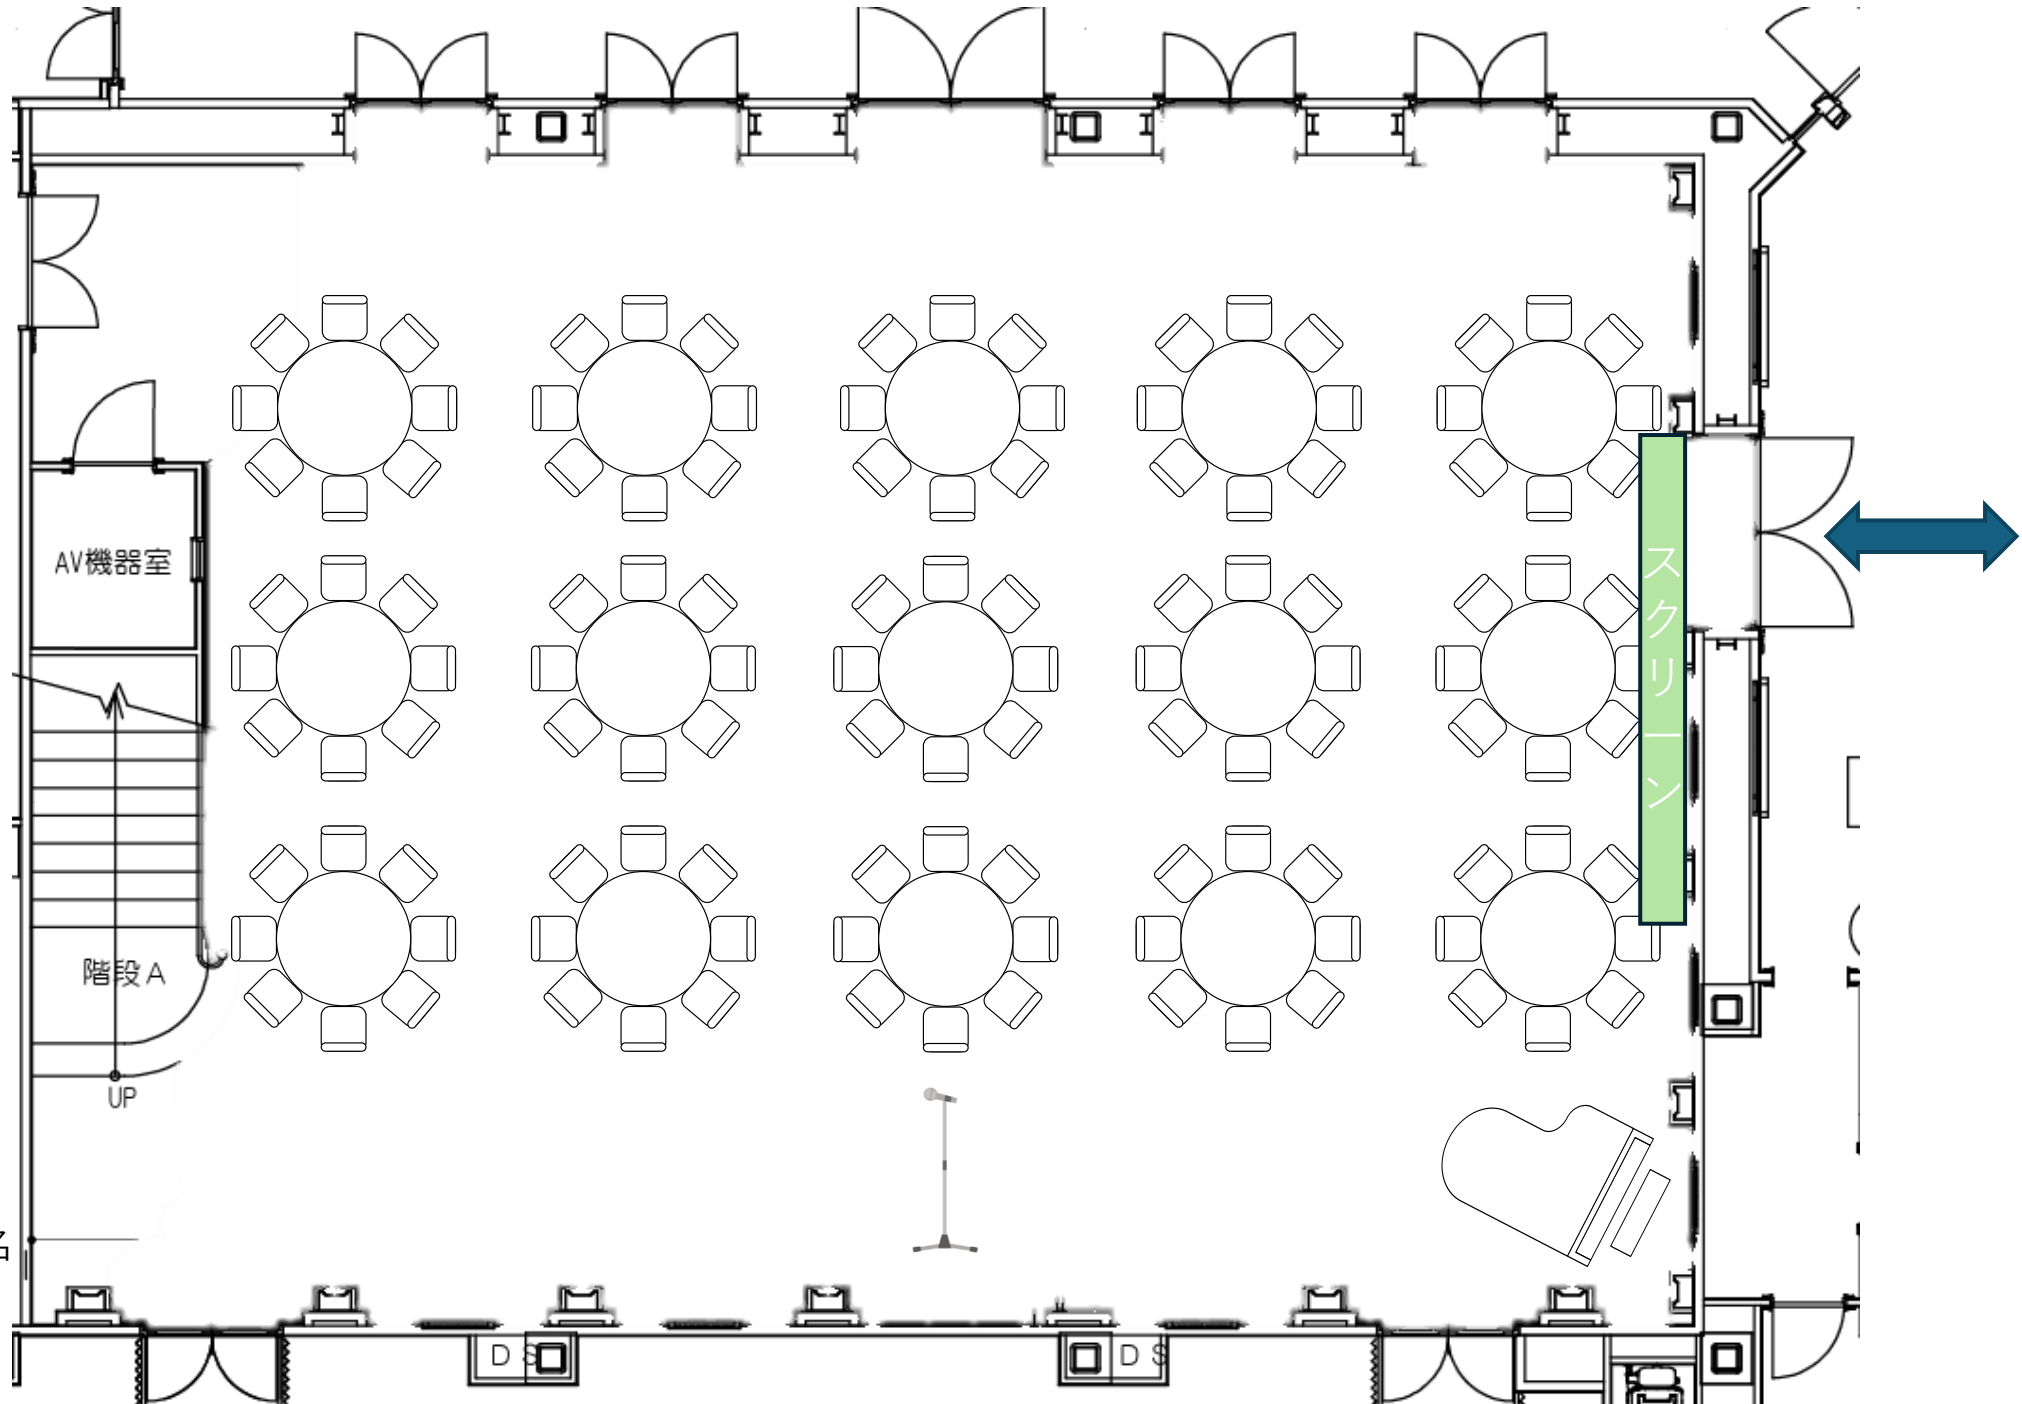

NEEDS横浜元町
着席スタイル40名

NEEDS横浜元町
着席スタイル50名

NEEDS横浜元町
着席スタイル60名

NEEDS横浜元町
着席スタイ70名

NEEDS横浜元町
着席スタイル80名

90名

NEEDS横浜元町
着席スタイル90名

NEEDS横浜元町
着席スタイル100名

NEEDS横浜元町
着席スタイル110名

NEEDS横浜元町
着席スタイル120名

NEEDS横浜元町
立食スタイル60名

NEEDS横浜元町
立食スタイル90名

NEEDS横浜元町
立食スタイル120名

NEEDS横浜元町
シアター形式60名

NEEDS横浜元町
シアター形式90名

NEEDS横浜元町
シアター形式120名