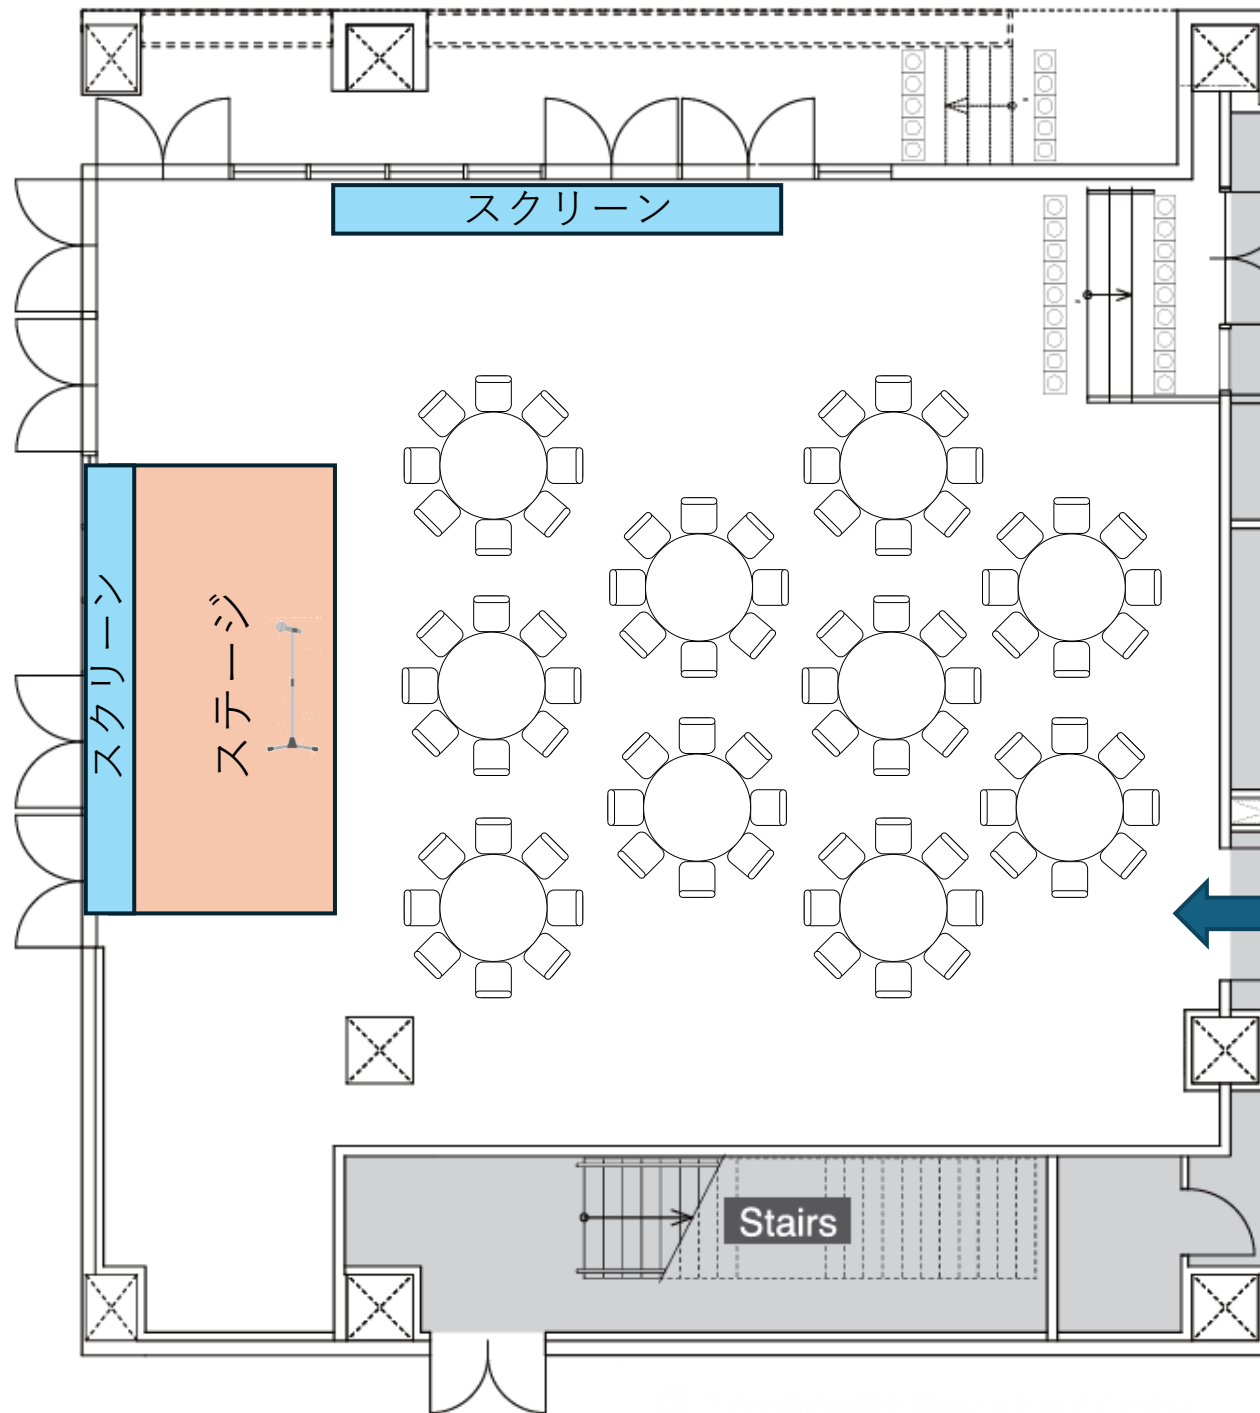

・ 60名

NEEDSみなとみらいVERANDA
着席スタイル60名

NEEDSみなとみらいVERANDA
着席スタイル70名

NEEDSみなとみらいVERANDA
着席スタイル80名

NEEDSみなとみらいVERANDA
着席スタイル90名

NEEDSみなとみらいVERANDA
着席スタイル100名

NEEDSみなとみらいVERANDA
着席スタイル110名

NEEDSみなとみらいVERANDA
着席スタイル120名

NEEDSみなとみらいVERANDA
立食スタイル60名

NEEDSみなとみらいVERANDA
立食スタイル90名

NEEDSみなとみらいVERANDA
立食スタイル120名

NEEDSみなとみらいVERANDA
シアター形式60名

NEEDSみなとみらいVERANDA
シアター形式90名

NEEDSみなとみらいVERANDA
シアター形式120名