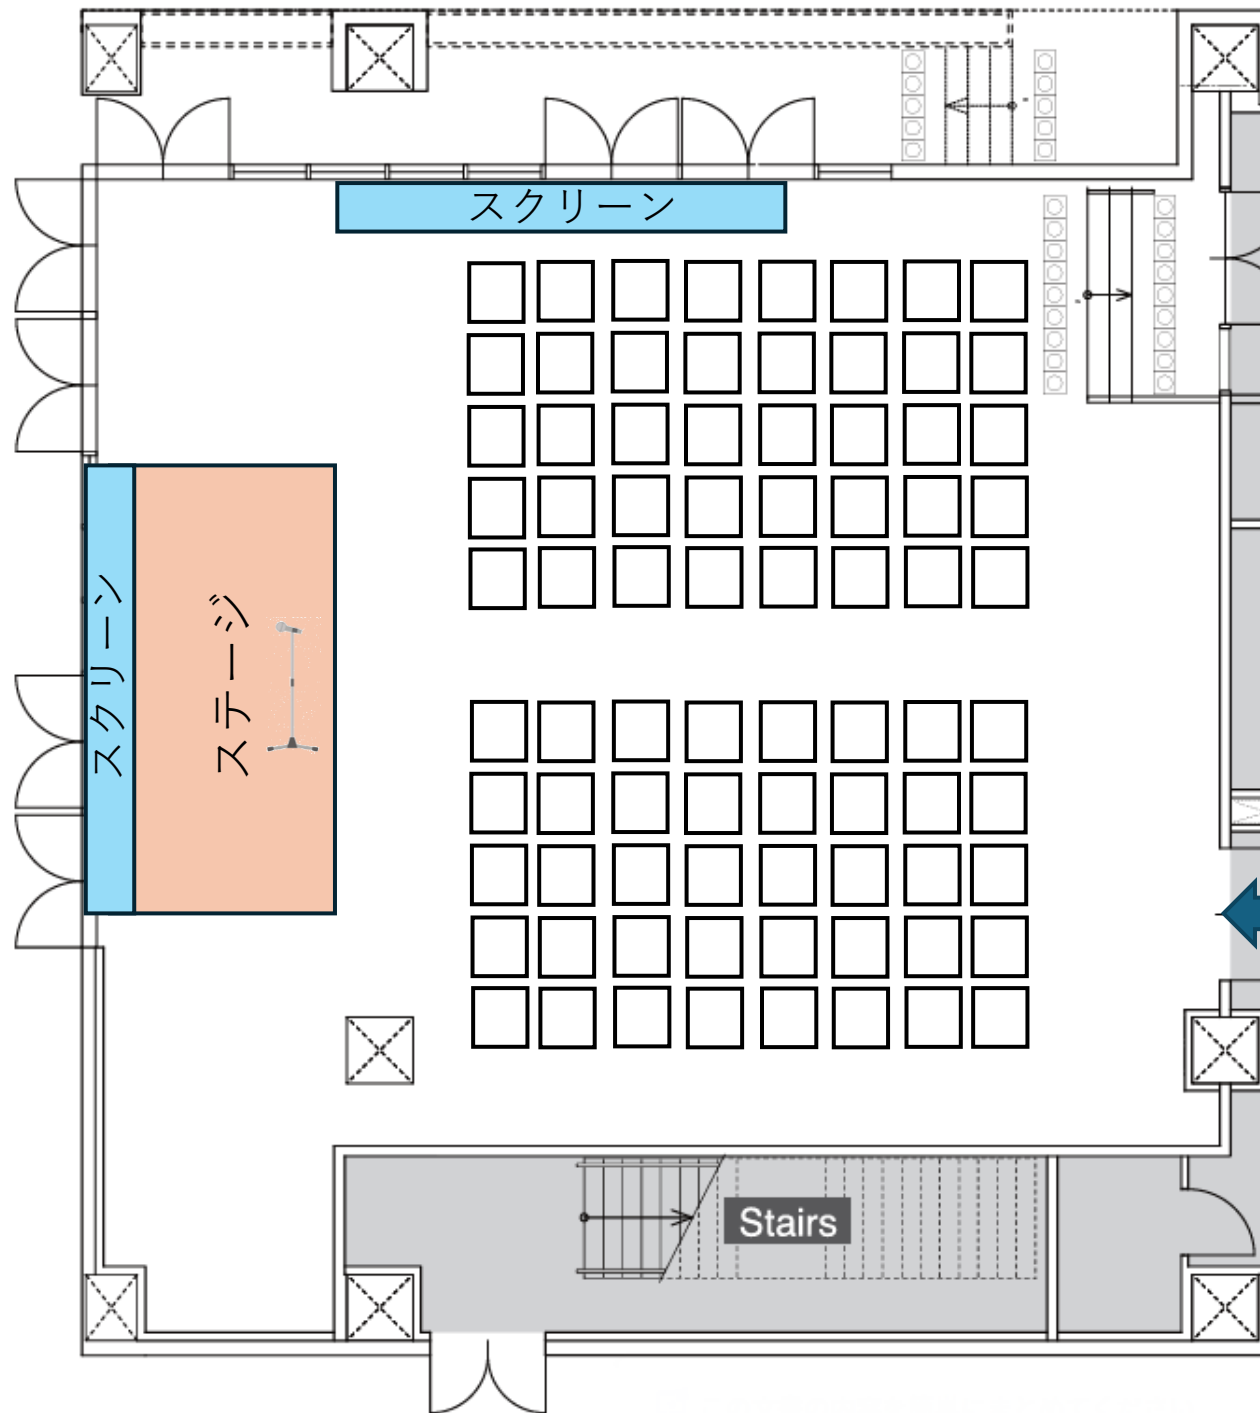

・ 60名

NEEDSみなとみらいVERANDA
着席スタイル60名

NEEDSみなとみらいVERANDA
着席スタイル70名

NEEDSみなとみらいVERANDA
着席スタイル80名

NEEDSみなとみらいVERANDA
着席スタイル90名

NEEDSみなとみらいVERANDA
着席スタイル100名

NEEDSみなとみらいVERANDA
着席スタイル110名

NEEDSみなとみらいVERANDA
着席スタイル120名

NEEDSみなとみらいVERANDA
立食スタイル60名

NEEDSみなとみらいVERANDA
立食スタイル90名

NEEDSみなとみらいVERANDA
立食スタイル120名

NEEDSみなとみらいVERANDA
シアター形式60名

NEEDSみなとみらいVERANDA
シアター形式90名

NEEDSみなとみらいVERANDA
シアター形式120名