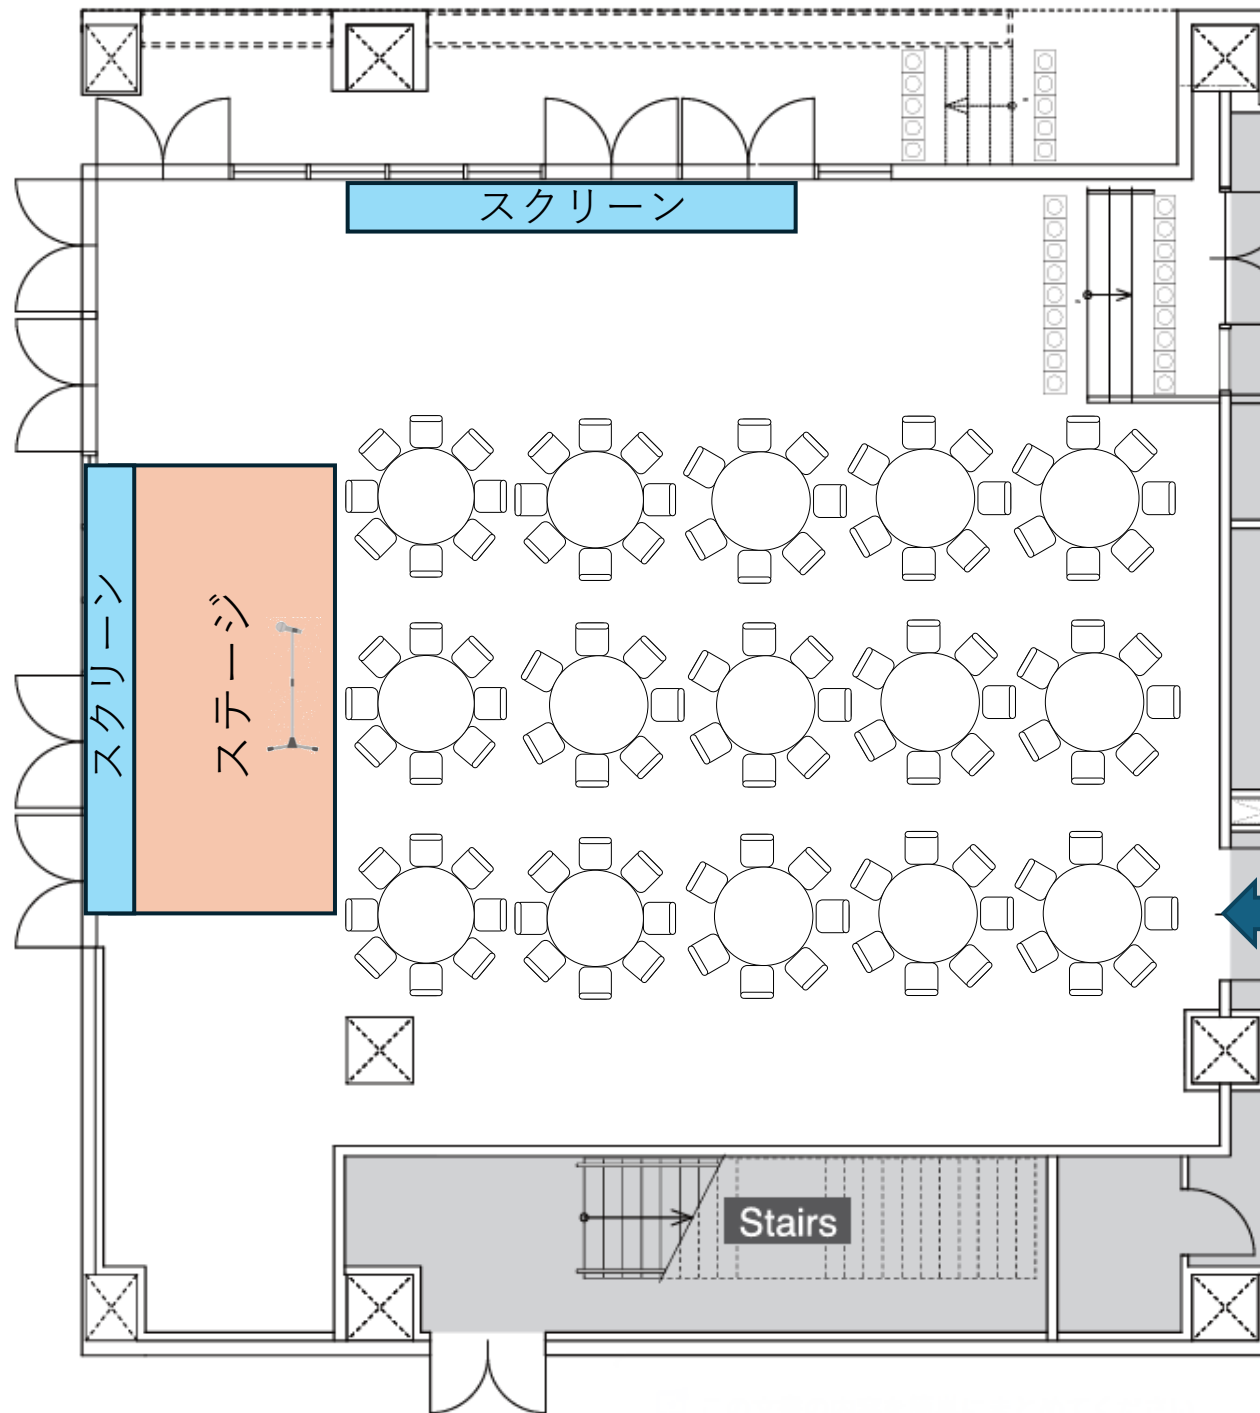

・ 60名

NEEDSみなとみらいVERANDA
着席スタイル60名

NEEDSみなとみらいVERANDA
着席スタイル70名

NEEDSみなとみらいVERANDA
着席スタイル80名

NEEDSみなとみらいVERANDA
着席スタイル90名

NEEDSみなとみらいVERANDA
着席スタイル100名

NEEDSみなとみらいVERANDA
着席スタイル110名

NEEDSみなとみらいVERANDA
着席スタイル120名

NEEDSみなとみらいVERANDA
立食スタイル60名

NEEDSみなとみらいVERANDA
立食スタイル90名

NEEDSみなとみらいVERANDA
立食スタイル120名

NEEDSみなとみらいVERANDA
シアター形式60名

NEEDSみなとみらいVERANDA
シアター形式90名

NEEDSみなとみらいVERANDA
シアター形式120名