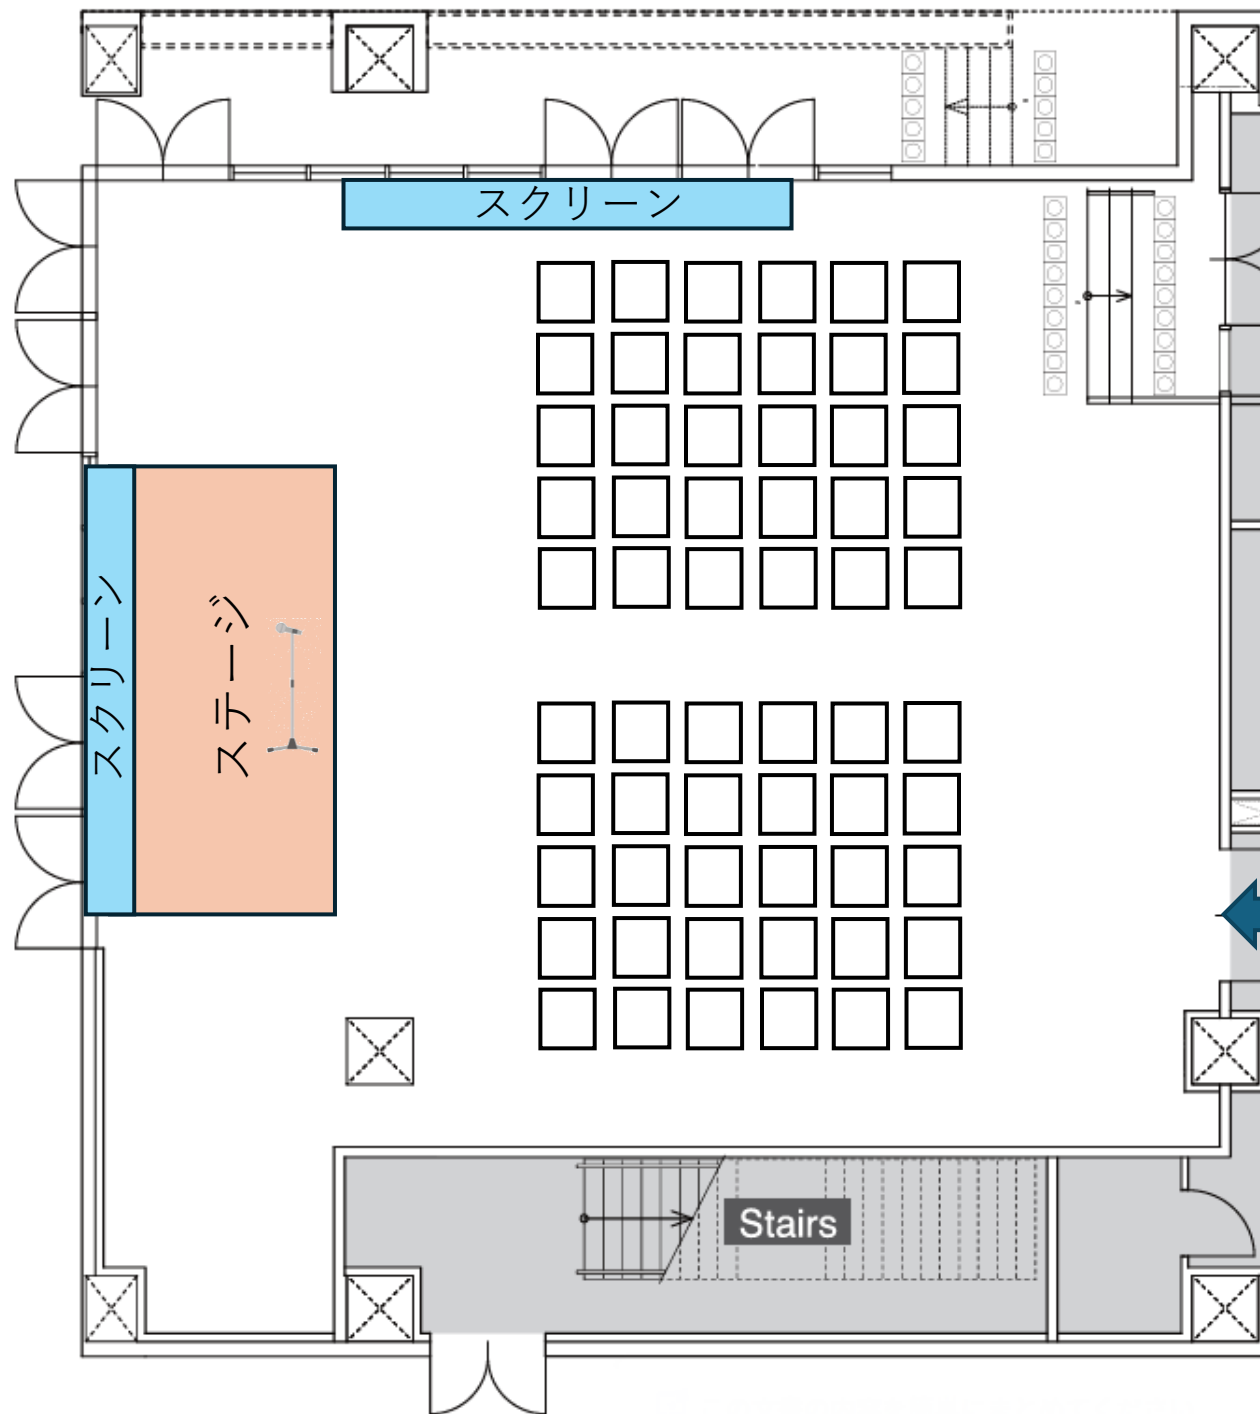

・ 60名

NEEDSみなとみらいVERANDA
着席スタイル60名

NEEDSみなとみらいVERANDA
着席スタイル70名

NEEDSみなとみらいVERANDA
着席スタイル80名

NEEDSみなとみらいVERANDA
着席スタイル90名

NEEDSみなとみらいVERANDA
着席スタイル100名

NEEDSみなとみらいVERANDA
着席スタイル110名

NEEDSみなとみらいVERANDA
着席スタイル120名

NEEDSみなとみらいVERANDA
立食スタイル60名

NEEDSみなとみらいVERANDA
立食スタイル90名

NEEDSみなとみらいVERANDA
立食スタイル120名

NEEDSみなとみらいVERANDA
シアター形式60名

NEEDSみなとみらいVERANDA
シアター形式90名

NEEDSみなとみらいVERANDA
シアター形式120名