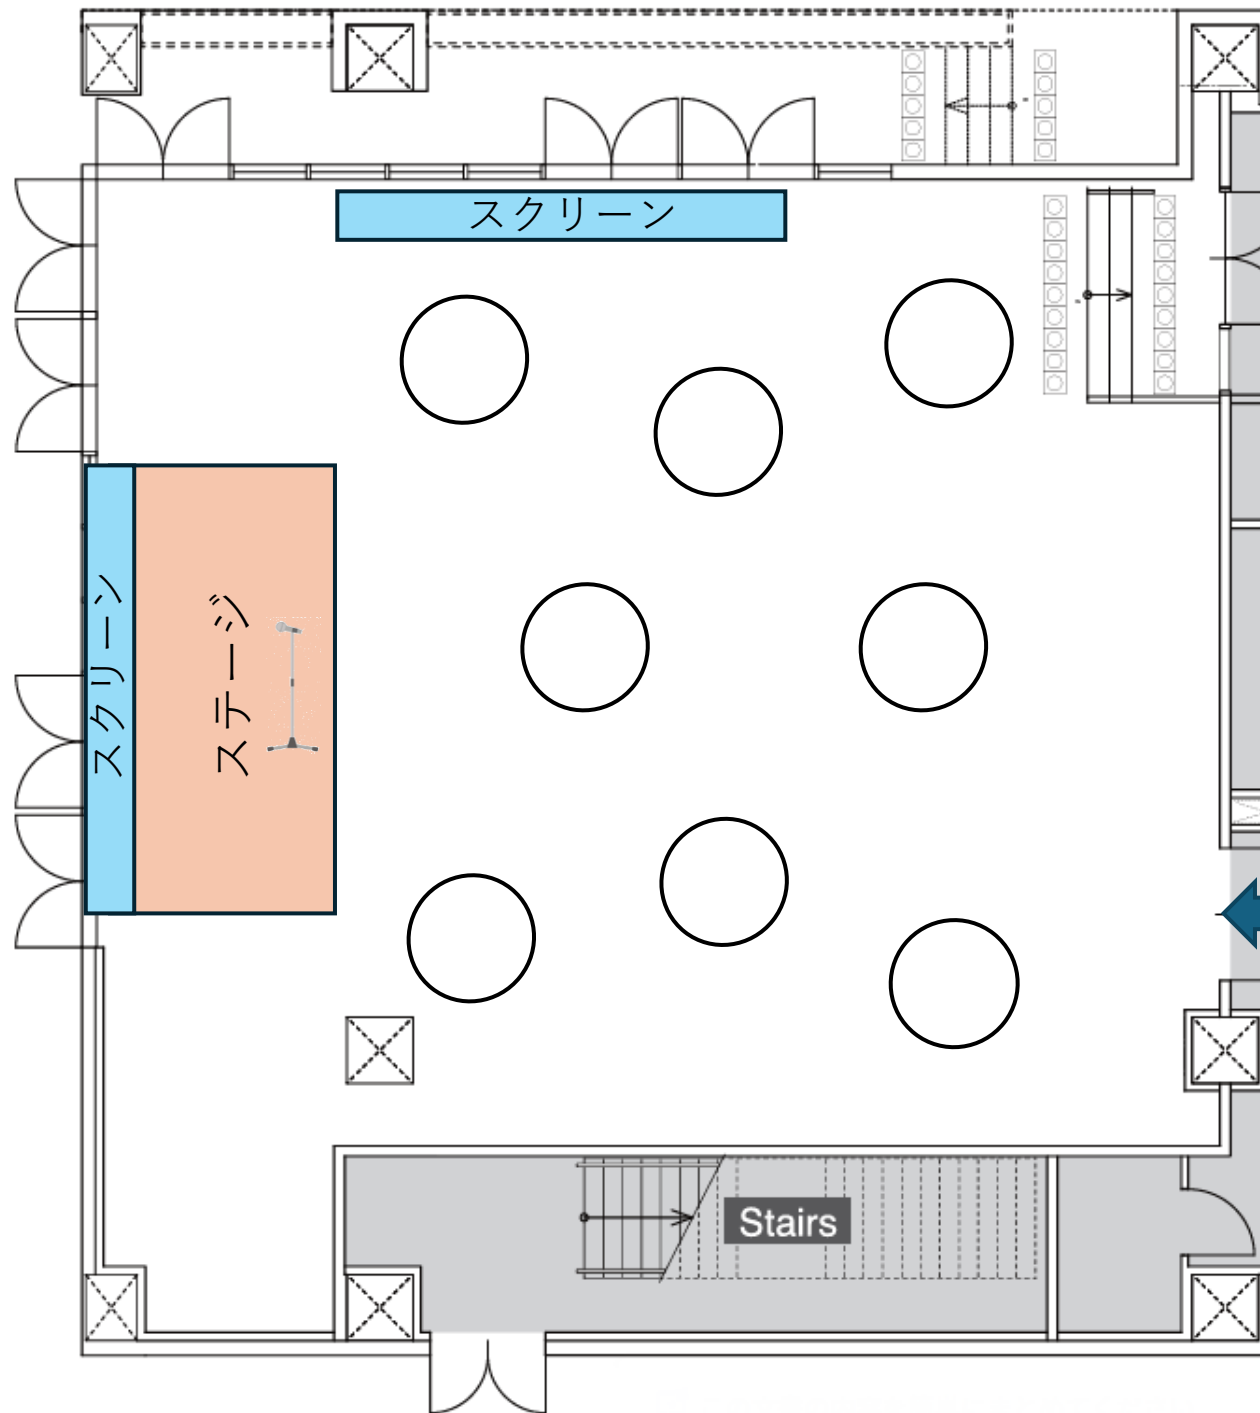

・ 60名

NEEDSみなとみらいVERANDA
着席スタイル60名

NEEDSみなとみらいVERANDA
着席スタイル70名

NEEDSみなとみらいVERANDA
着席スタイル80名

NEEDSみなとみらいVERANDA
着席スタイル90名

NEEDSみなとみらいVERANDA
着席スタイル100名

NEEDSみなとみらいVERANDA
着席スタイル110名

NEEDSみなとみらいVERANDA
着席スタイル120名

NEEDSみなとみらいVERANDA
立食スタイル60名

NEEDSみなとみらいVERANDA
立食スタイル90名

NEEDSみなとみらいVERANDA
立食スタイル120名

NEEDSみなとみらいVERANDA
シアター形式60名

NEEDSみなとみらいVERANDA
シアター形式90名

NEEDSみなとみらいVERANDA
シアター形式120名