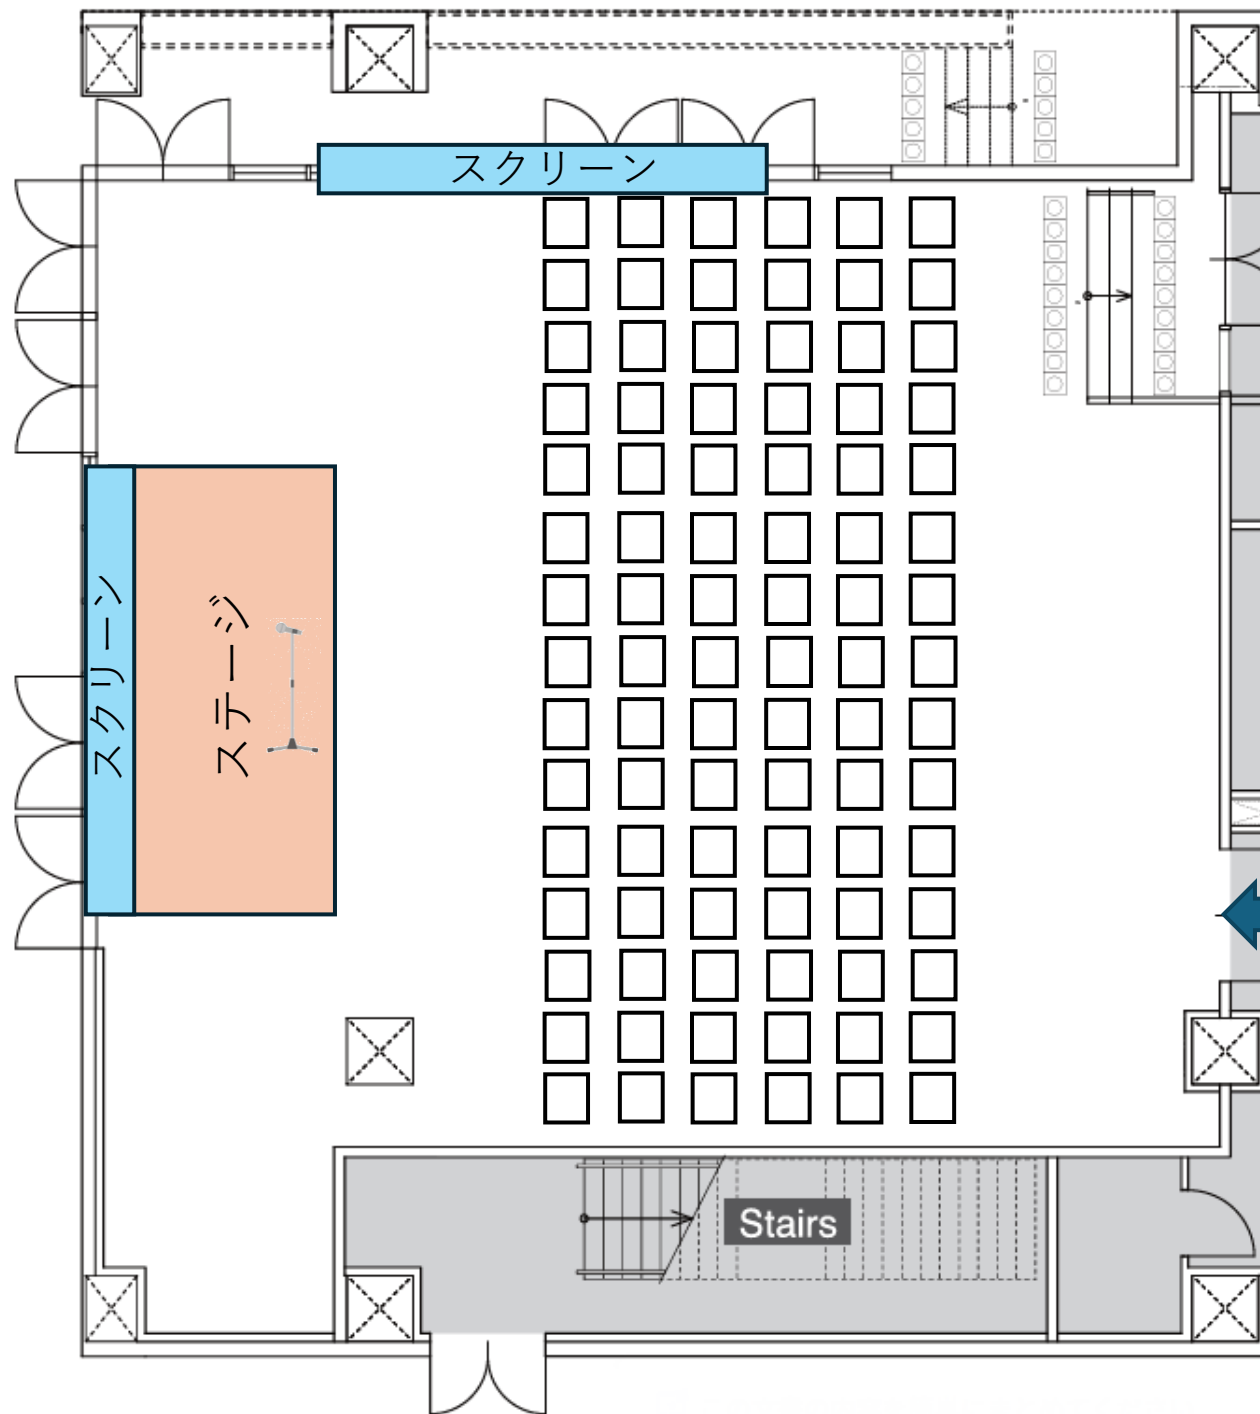

・ 60名

NEEDSみなとみらいVERANDA
着席スタイル60名

NEEDSみなとみらいVERANDA
着席スタイル70名

NEEDSみなとみらいVERANDA
着席スタイル80名

NEEDSみなとみらいVERANDA
着席スタイル90名

NEEDSみなとみらいVERANDA
着席スタイル100名

NEEDSみなとみらいVERANDA
着席スタイル110名

NEEDSみなとみらいVERANDA
着席スタイル120名

NEEDSみなとみらいVERANDA
立食スタイル60名

NEEDSみなとみらいVERANDA
立食スタイル90名

NEEDSみなとみらいVERANDA
立食スタイル120名

NEEDSみなとみらいVERANDA
シアター形式60名

NEEDSみなとみらいVERANDA
シアター形式90名

NEEDSみなとみらいVERANDA
シアター形式120名