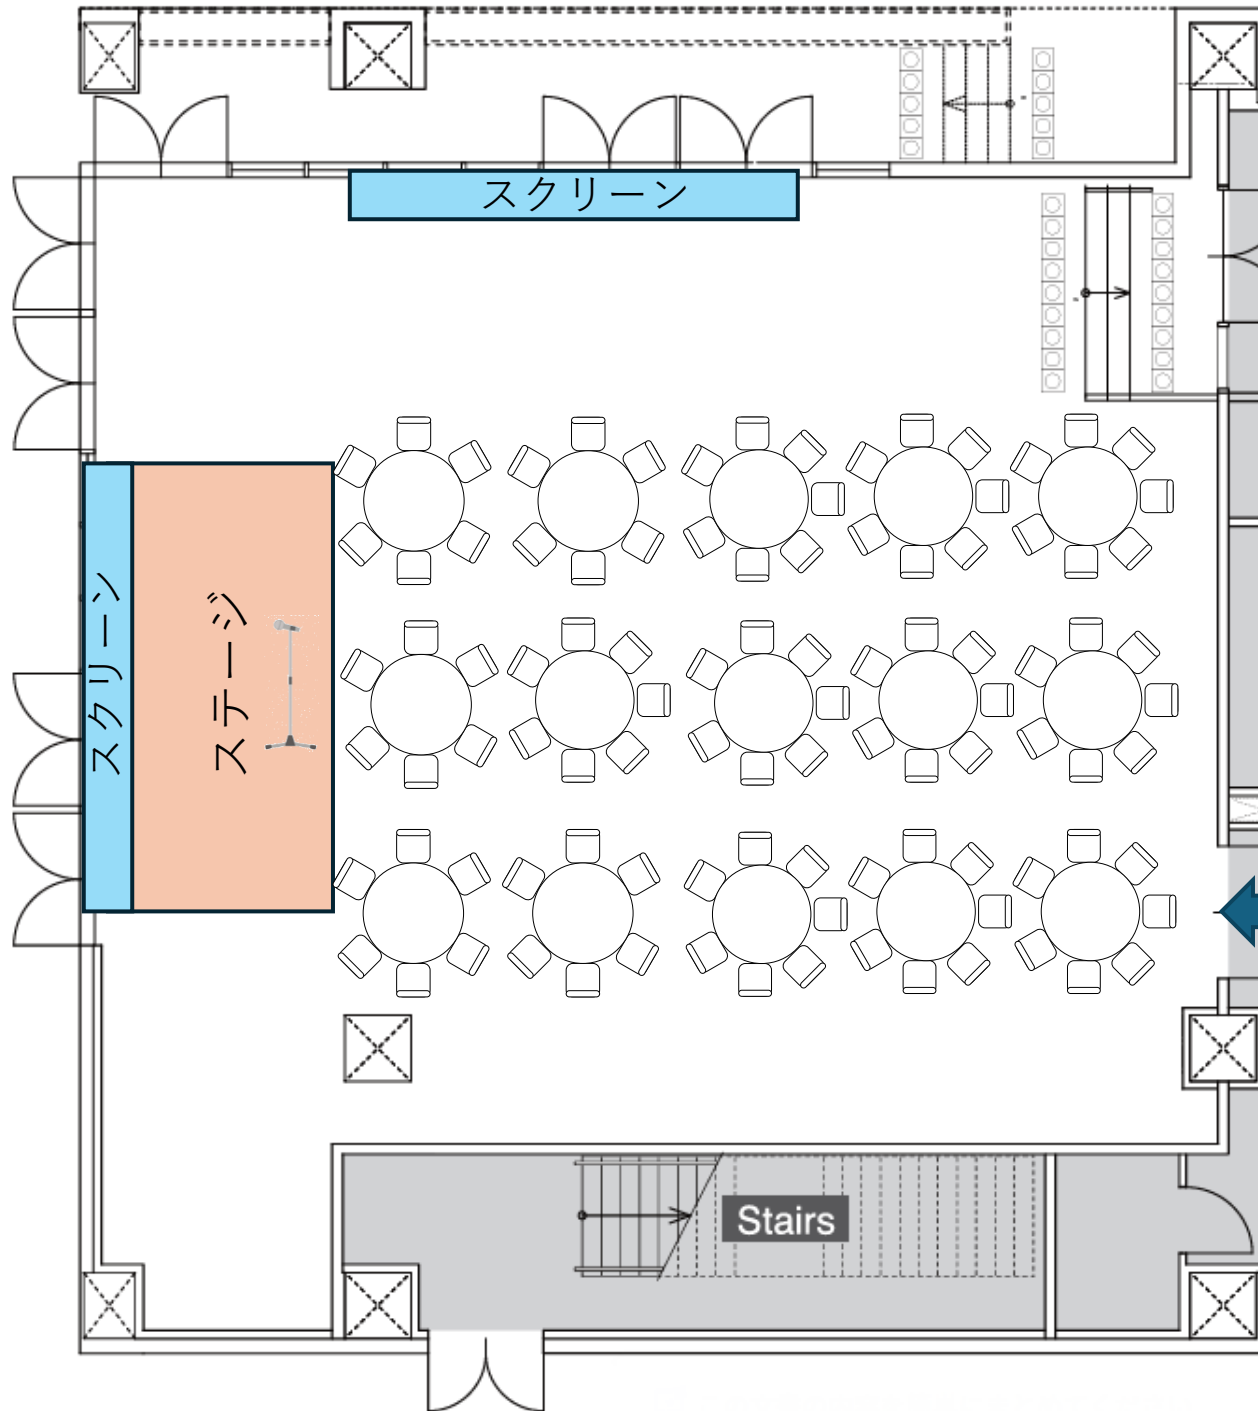

・ 60名

NEEDSみなとみらいVERANDA
着席スタイル60名

NEEDSみなとみらいVERANDA
着席スタイル70名

NEEDSみなとみらいVERANDA
着席スタイル80名

NEEDSみなとみらいVERANDA
着席スタイル90名

NEEDSみなとみらいVERANDA
着席スタイル100名

NEEDSみなとみらいVERANDA
着席スタイル110名

NEEDSみなとみらいVERANDA
着席スタイル120名

NEEDSみなとみらいVERANDA
立食スタイル60名

NEEDSみなとみらいVERANDA
立食スタイル90名

NEEDSみなとみらいVERANDA
立食スタイル120名

NEEDSみなとみらいVERANDA
シアター形式60名

NEEDSみなとみらいVERANDA
シアター形式90名

NEEDSみなとみらいVERANDA
シアター形式120名