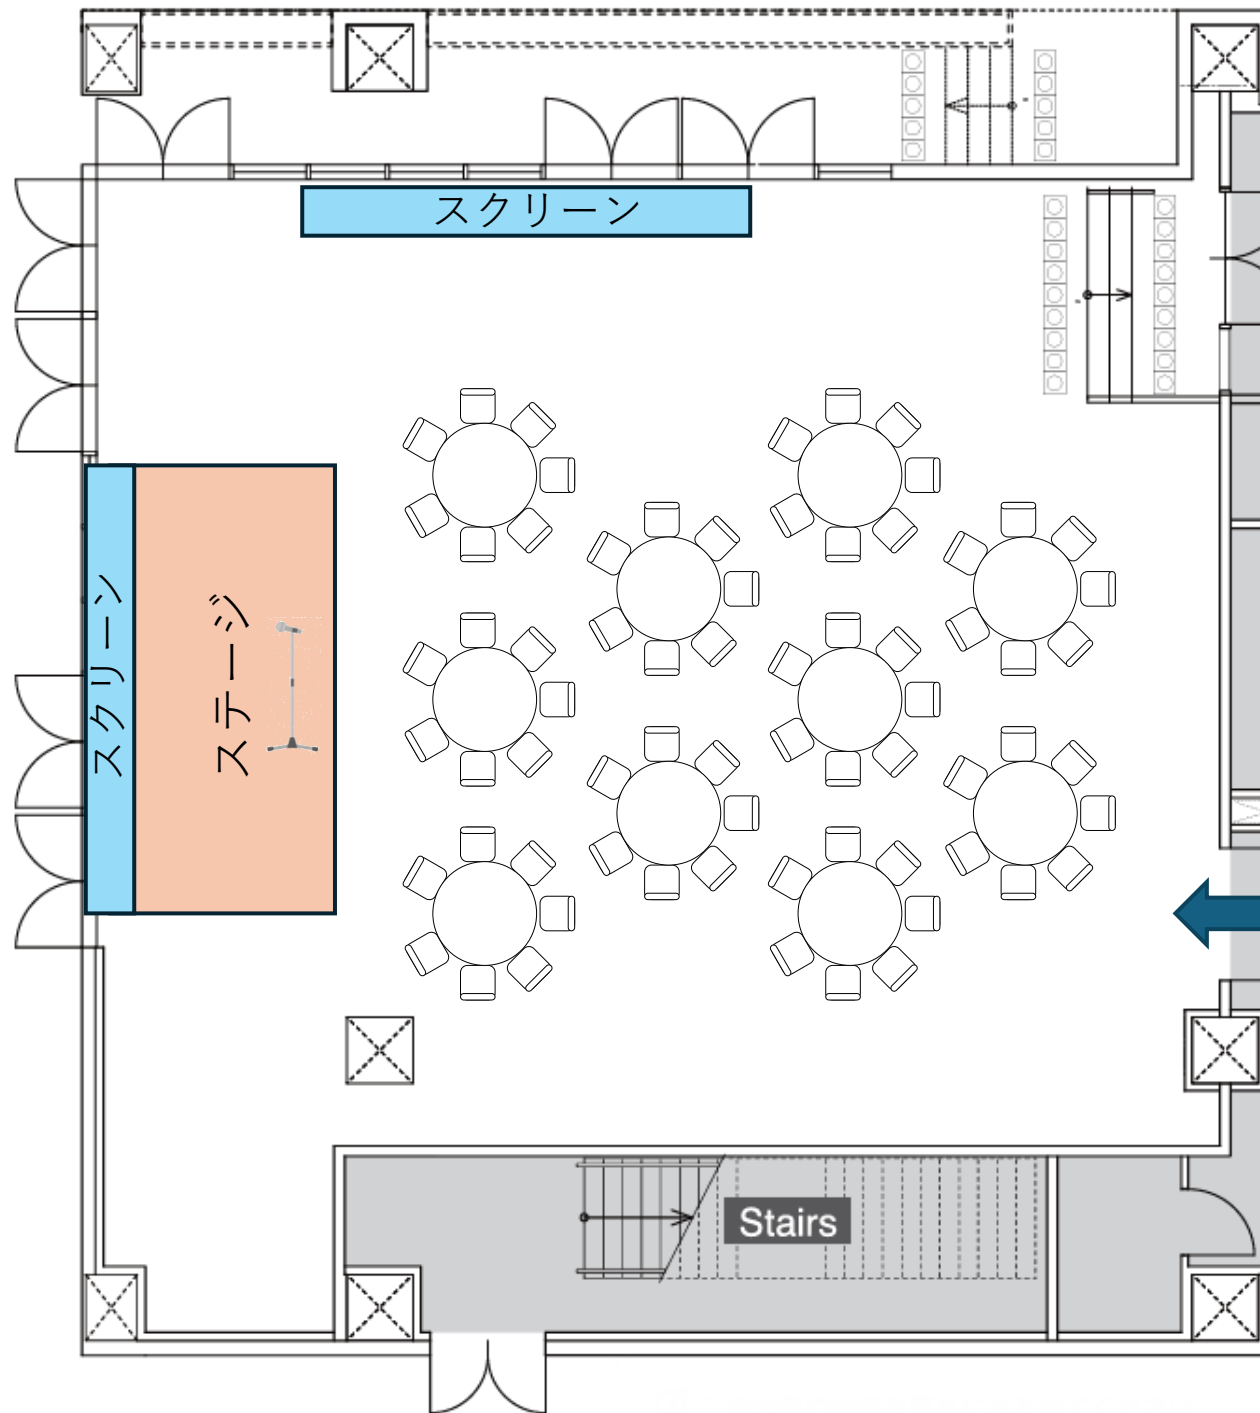

・ 60名

NEEDSみなとみらいVERANDA
着席スタイル60名

NEEDSみなとみらいVERANDA
着席スタイル70名

NEEDSみなとみらいVERANDA
着席スタイル80名

NEEDSみなとみらいVERANDA
着席スタイル90名

NEEDSみなとみらいVERANDA
着席スタイル100名

NEEDSみなとみらいVERANDA
着席スタイル110名

NEEDSみなとみらいVERANDA
着席スタイル120名

NEEDSみなとみらいVERANDA
立食スタイル60名

NEEDSみなとみらいVERANDA
立食スタイル90名

NEEDSみなとみらいVERANDA
立食スタイル120名

NEEDSみなとみらいVERANDA
シアター形式60名

NEEDSみなとみらいVERANDA
シアター形式90名

NEEDSみなとみらいVERANDA
シアター形式120名