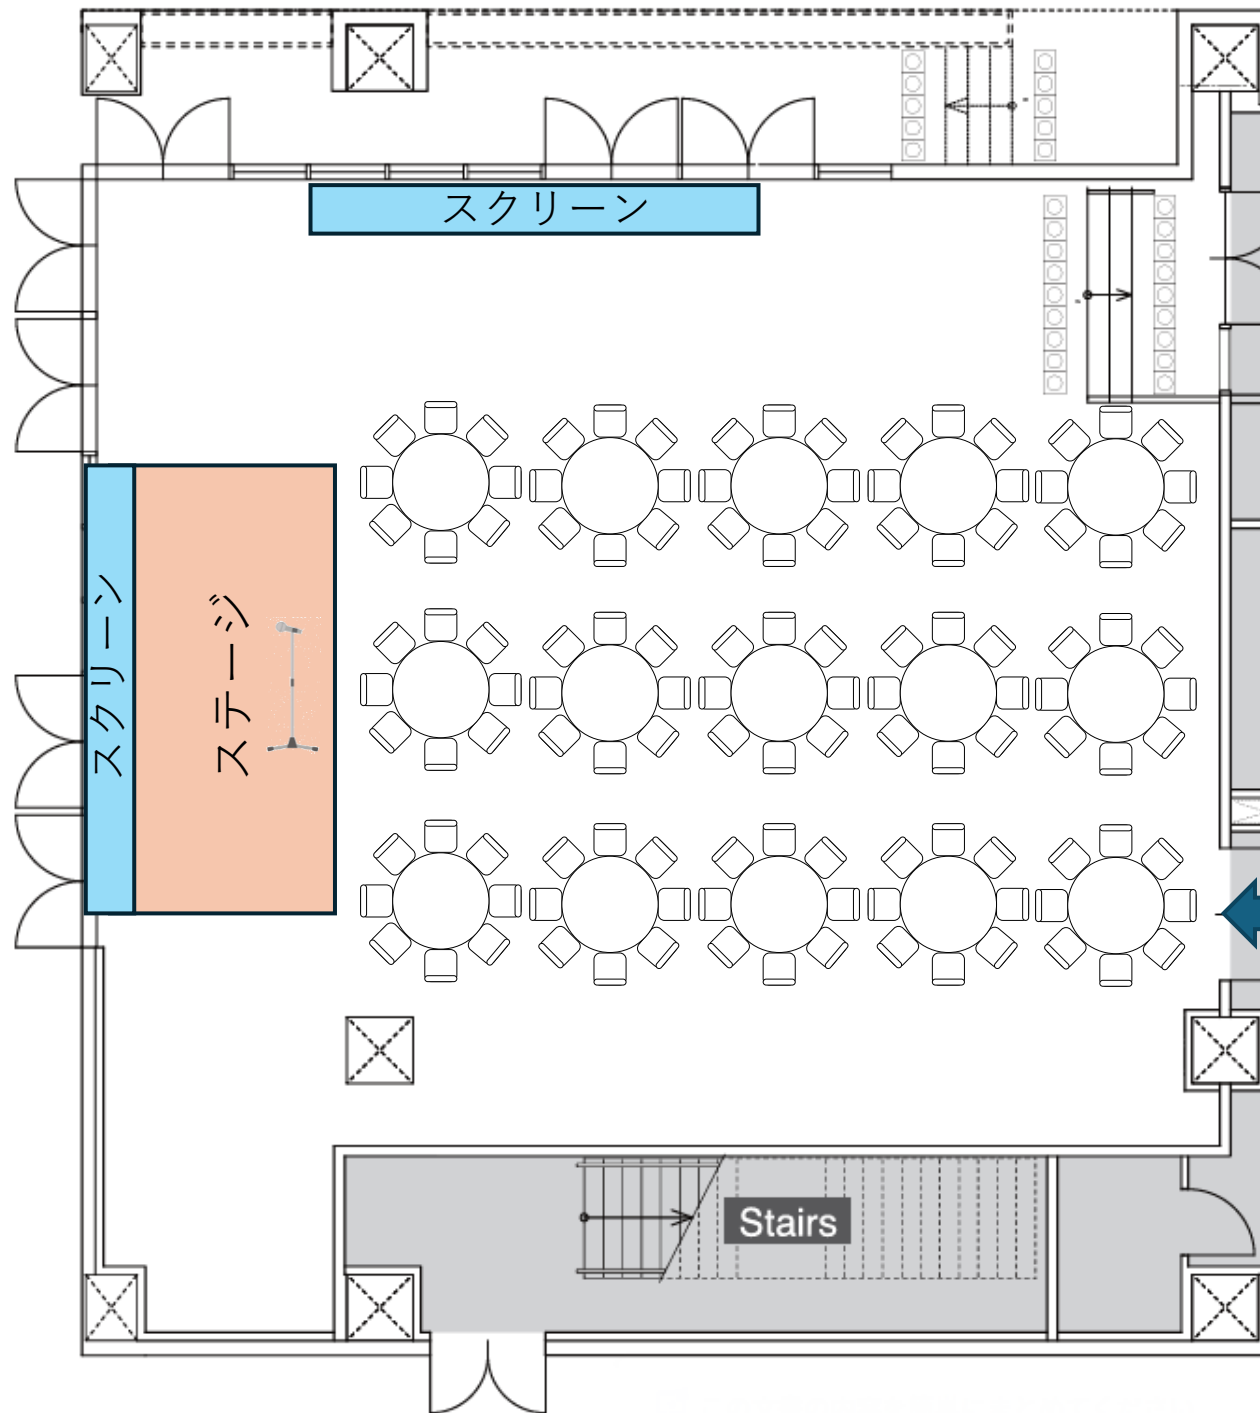

・ 60名

NEEDSみなとみらいVERANDA
着席スタイル60名

NEEDSみなとみらいVERANDA
着席スタイル70名

NEEDSみなとみらいVERANDA
着席スタイル80名

NEEDSみなとみらいVERANDA
着席スタイル90名

NEEDSみなとみらいVERANDA
着席スタイル100名

NEEDSみなとみらいVERANDA
着席スタイル110名

NEEDSみなとみらいVERANDA
着席スタイル120名

NEEDSみなとみらいVERANDA
立食スタイル60名

NEEDSみなとみらいVERANDA
立食スタイル90名

NEEDSみなとみらいVERANDA
立食スタイル120名

NEEDSみなとみらいVERANDA
シアター形式60名

NEEDSみなとみらいVERANDA
シアター形式90名

NEEDSみなとみらいVERANDA
シアター形式120名