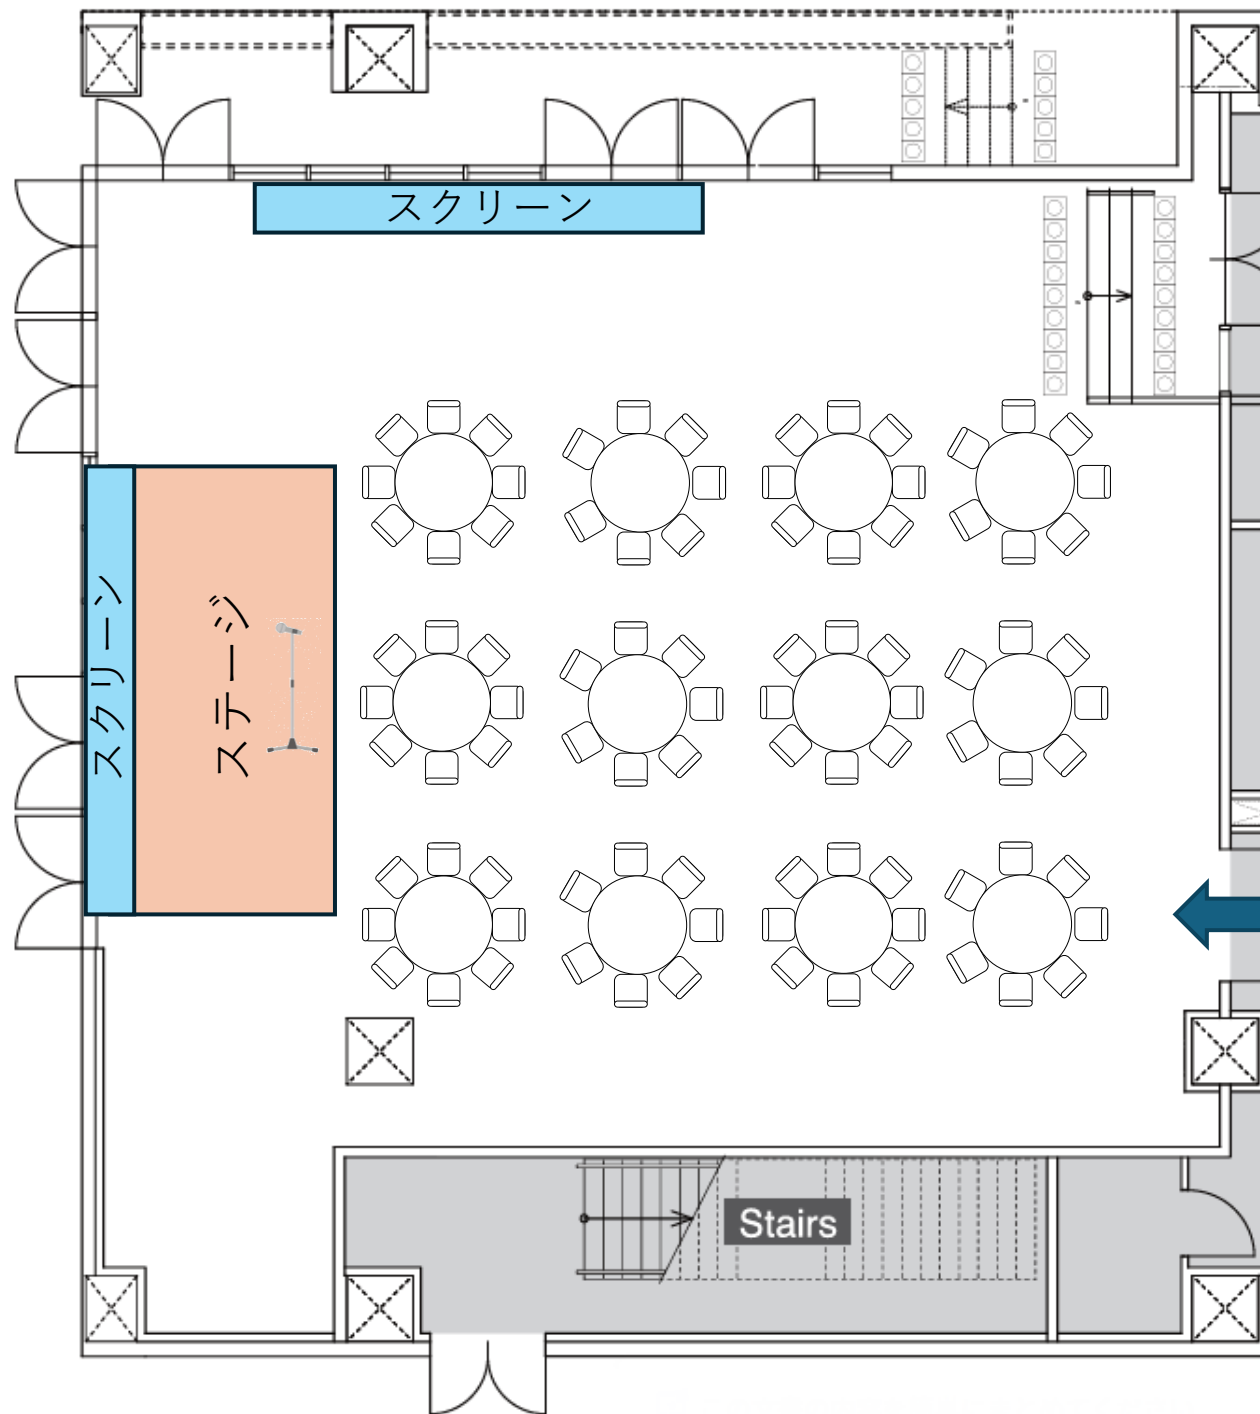

・ 60名

NEEDSみなとみらいVERANDA
着席スタイル60名

NEEDSみなとみらいVERANDA
着席スタイル70名

NEEDSみなとみらいVERANDA
着席スタイル80名

NEEDSみなとみらいVERANDA
着席スタイル90名

NEEDSみなとみらいVERANDA
着席スタイル100名

NEEDSみなとみらいVERANDA
着席スタイル110名

NEEDSみなとみらいVERANDA
着席スタイル120名

NEEDSみなとみらいVERANDA
立食スタイル60名

NEEDSみなとみらいVERANDA
立食スタイル90名

NEEDSみなとみらいVERANDA
立食スタイル120名

NEEDSみなとみらいVERANDA
シアター形式60名

NEEDSみなとみらいVERANDA
シアター形式90名

NEEDSみなとみらいVERANDA
シアター形式120名