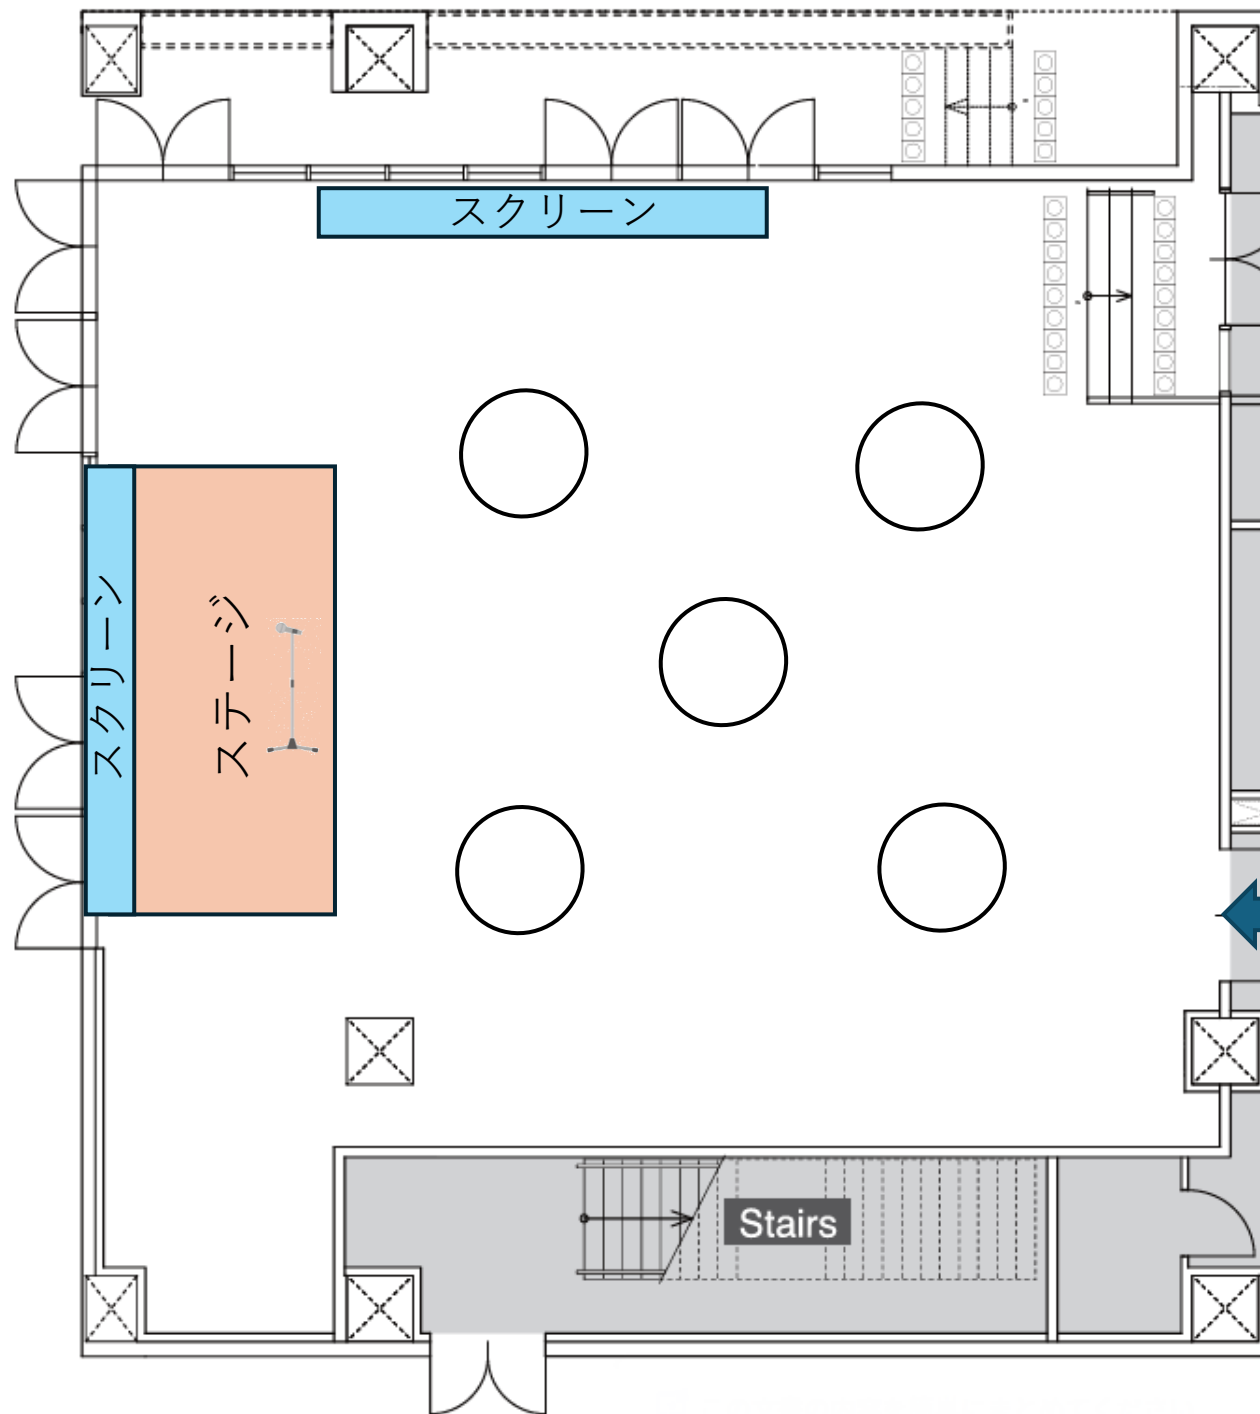

・ 60名

NEEDSみなとみらいVERANDA
着席スタイル60名

NEEDSみなとみらいVERANDA
着席スタイル70名

NEEDSみなとみらいVERANDA
着席スタイル80名

NEEDSみなとみらいVERANDA
着席スタイル90名

NEEDSみなとみらいVERANDA
着席スタイル100名

NEEDSみなとみらいVERANDA
着席スタイル110名

NEEDSみなとみらいVERANDA
着席スタイル120名

NEEDSみなとみらいVERANDA
立食スタイル60名

NEEDSみなとみらいVERANDA
立食スタイル90名

NEEDSみなとみらいVERANDA
立食スタイル120名

NEEDSみなとみらいVERANDA
シアター形式60名

NEEDSみなとみらいVERANDA
シアター形式90名

NEEDSみなとみらいVERANDA
シアター形式120名