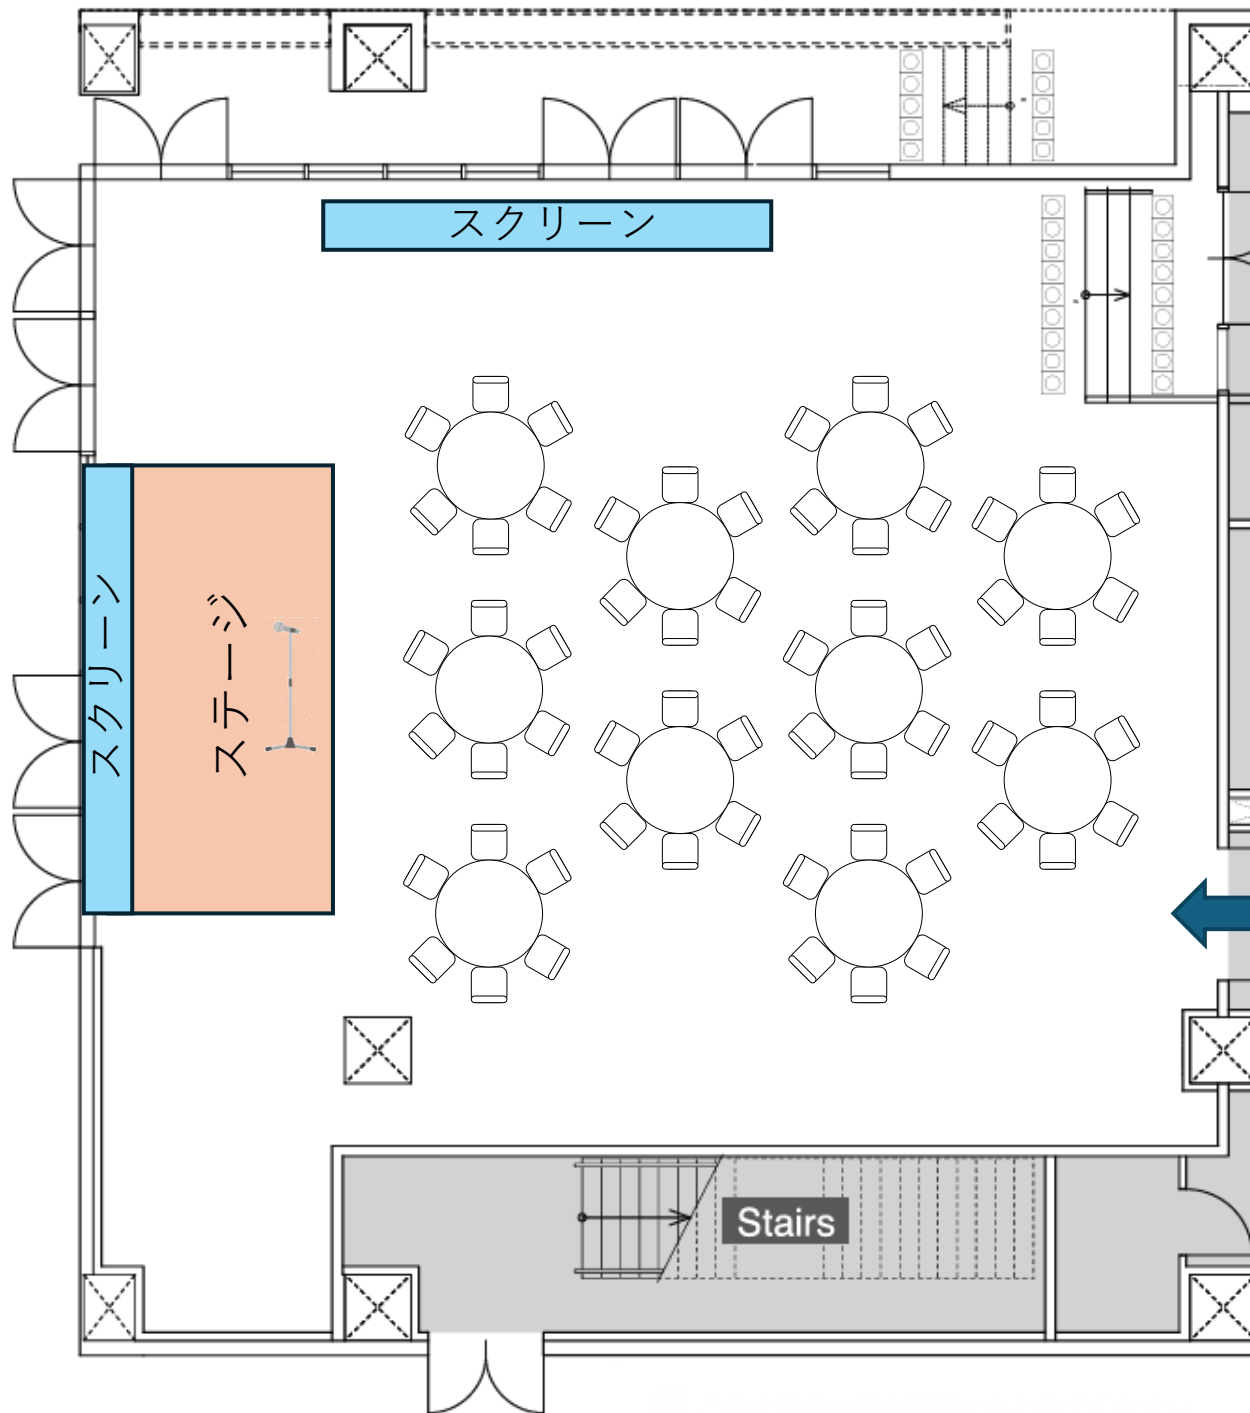

・ 60名

NEEDSみなとみらいVERANDA
着席スタイル60名

NEEDSみなとみらいVERANDA
着席スタイル70名

NEEDSみなとみらいVERANDA
着席スタイル80名

NEEDSみなとみらいVERANDA
着席スタイル90名

NEEDSみなとみらいVERANDA
着席スタイル100名

NEEDSみなとみらいVERANDA
着席スタイル110名

NEEDSみなとみらいVERANDA
着席スタイル120名

NEEDSみなとみらいVERANDA
立食スタイル60名

NEEDSみなとみらいVERANDA
立食スタイル90名

NEEDSみなとみらいVERANDA
立食スタイル120名

NEEDSみなとみらいVERANDA
シアター形式60名

NEEDSみなとみらいVERANDA
シアター形式90名

NEEDSみなとみらいVERANDA
シアター形式120名