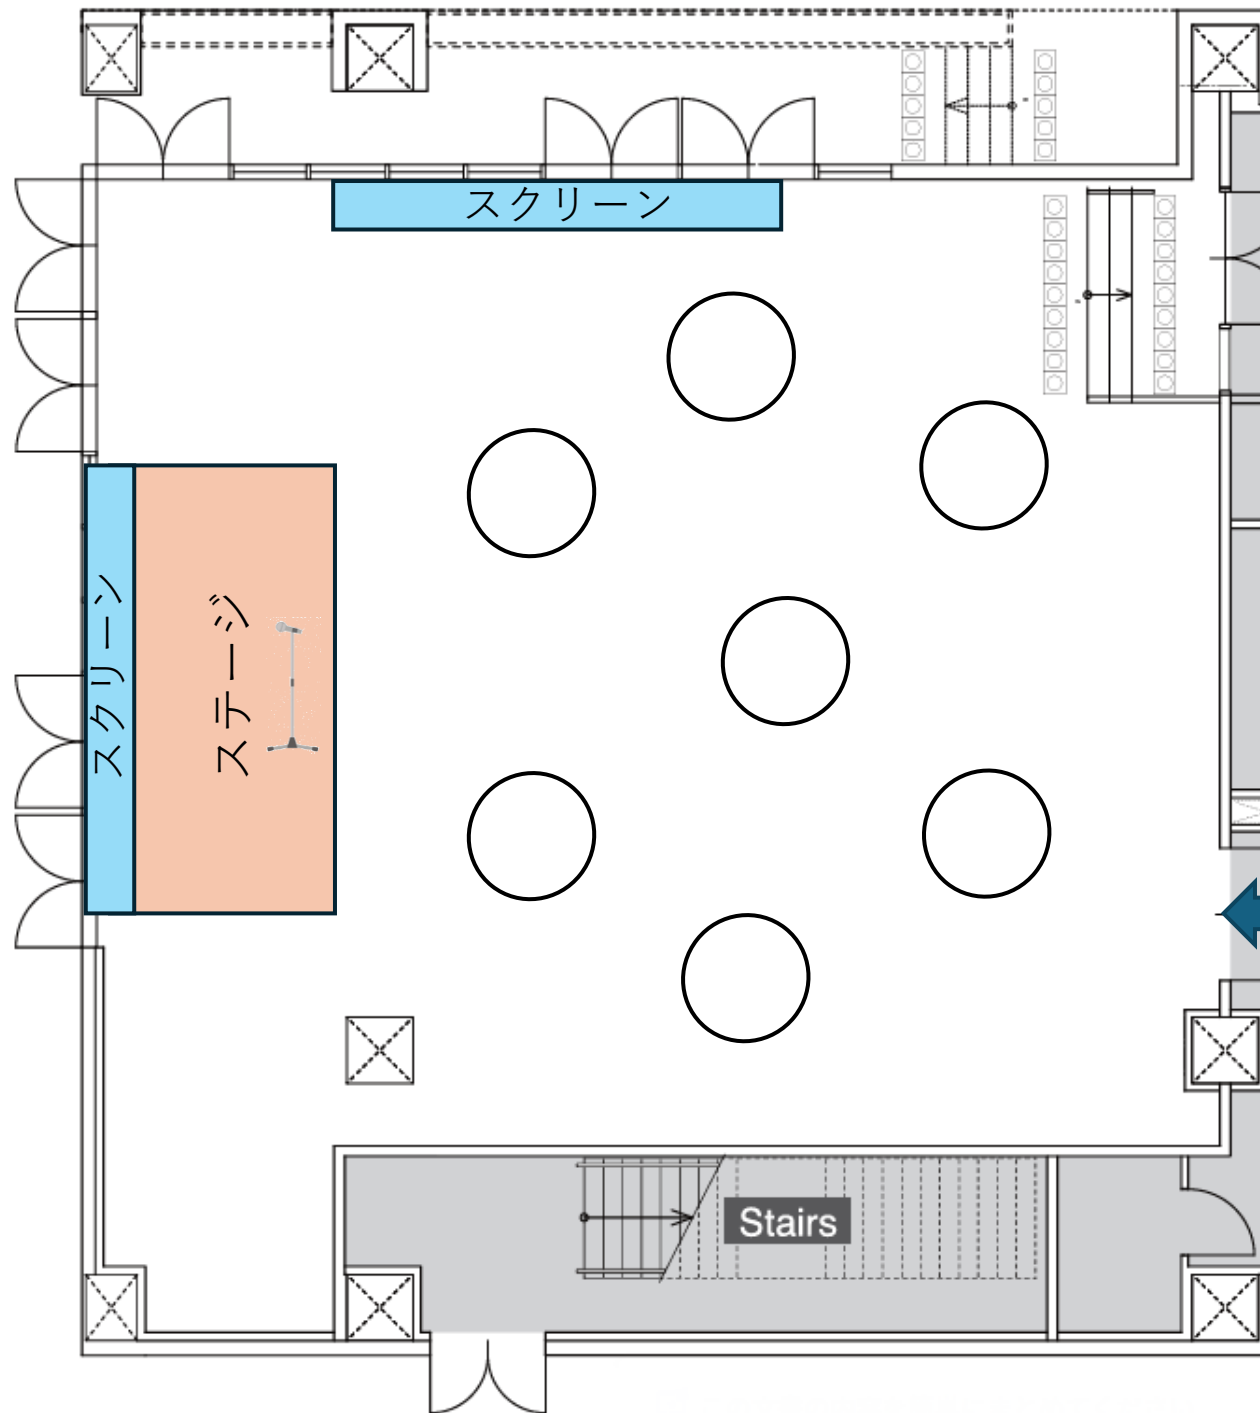

・ 60名

NEEDSみなとみらいVERANDA
着席スタイル60名

NEEDSみなとみらいVERANDA
着席スタイル70名

NEEDSみなとみらいVERANDA
着席スタイル80名

NEEDSみなとみらいVERANDA
着席スタイル90名

NEEDSみなとみらいVERANDA
着席スタイル100名

NEEDSみなとみらいVERANDA
着席スタイル110名

NEEDSみなとみらいVERANDA
着席スタイル120名

NEEDSみなとみらいVERANDA
立食スタイル60名

NEEDSみなとみらいVERANDA
立食スタイル90名

NEEDSみなとみらいVERANDA
立食スタイル120名

NEEDSみなとみらいVERANDA
シアター形式60名

NEEDSみなとみらいVERANDA
シアター形式90名

NEEDSみなとみらいVERANDA
シアター形式120名