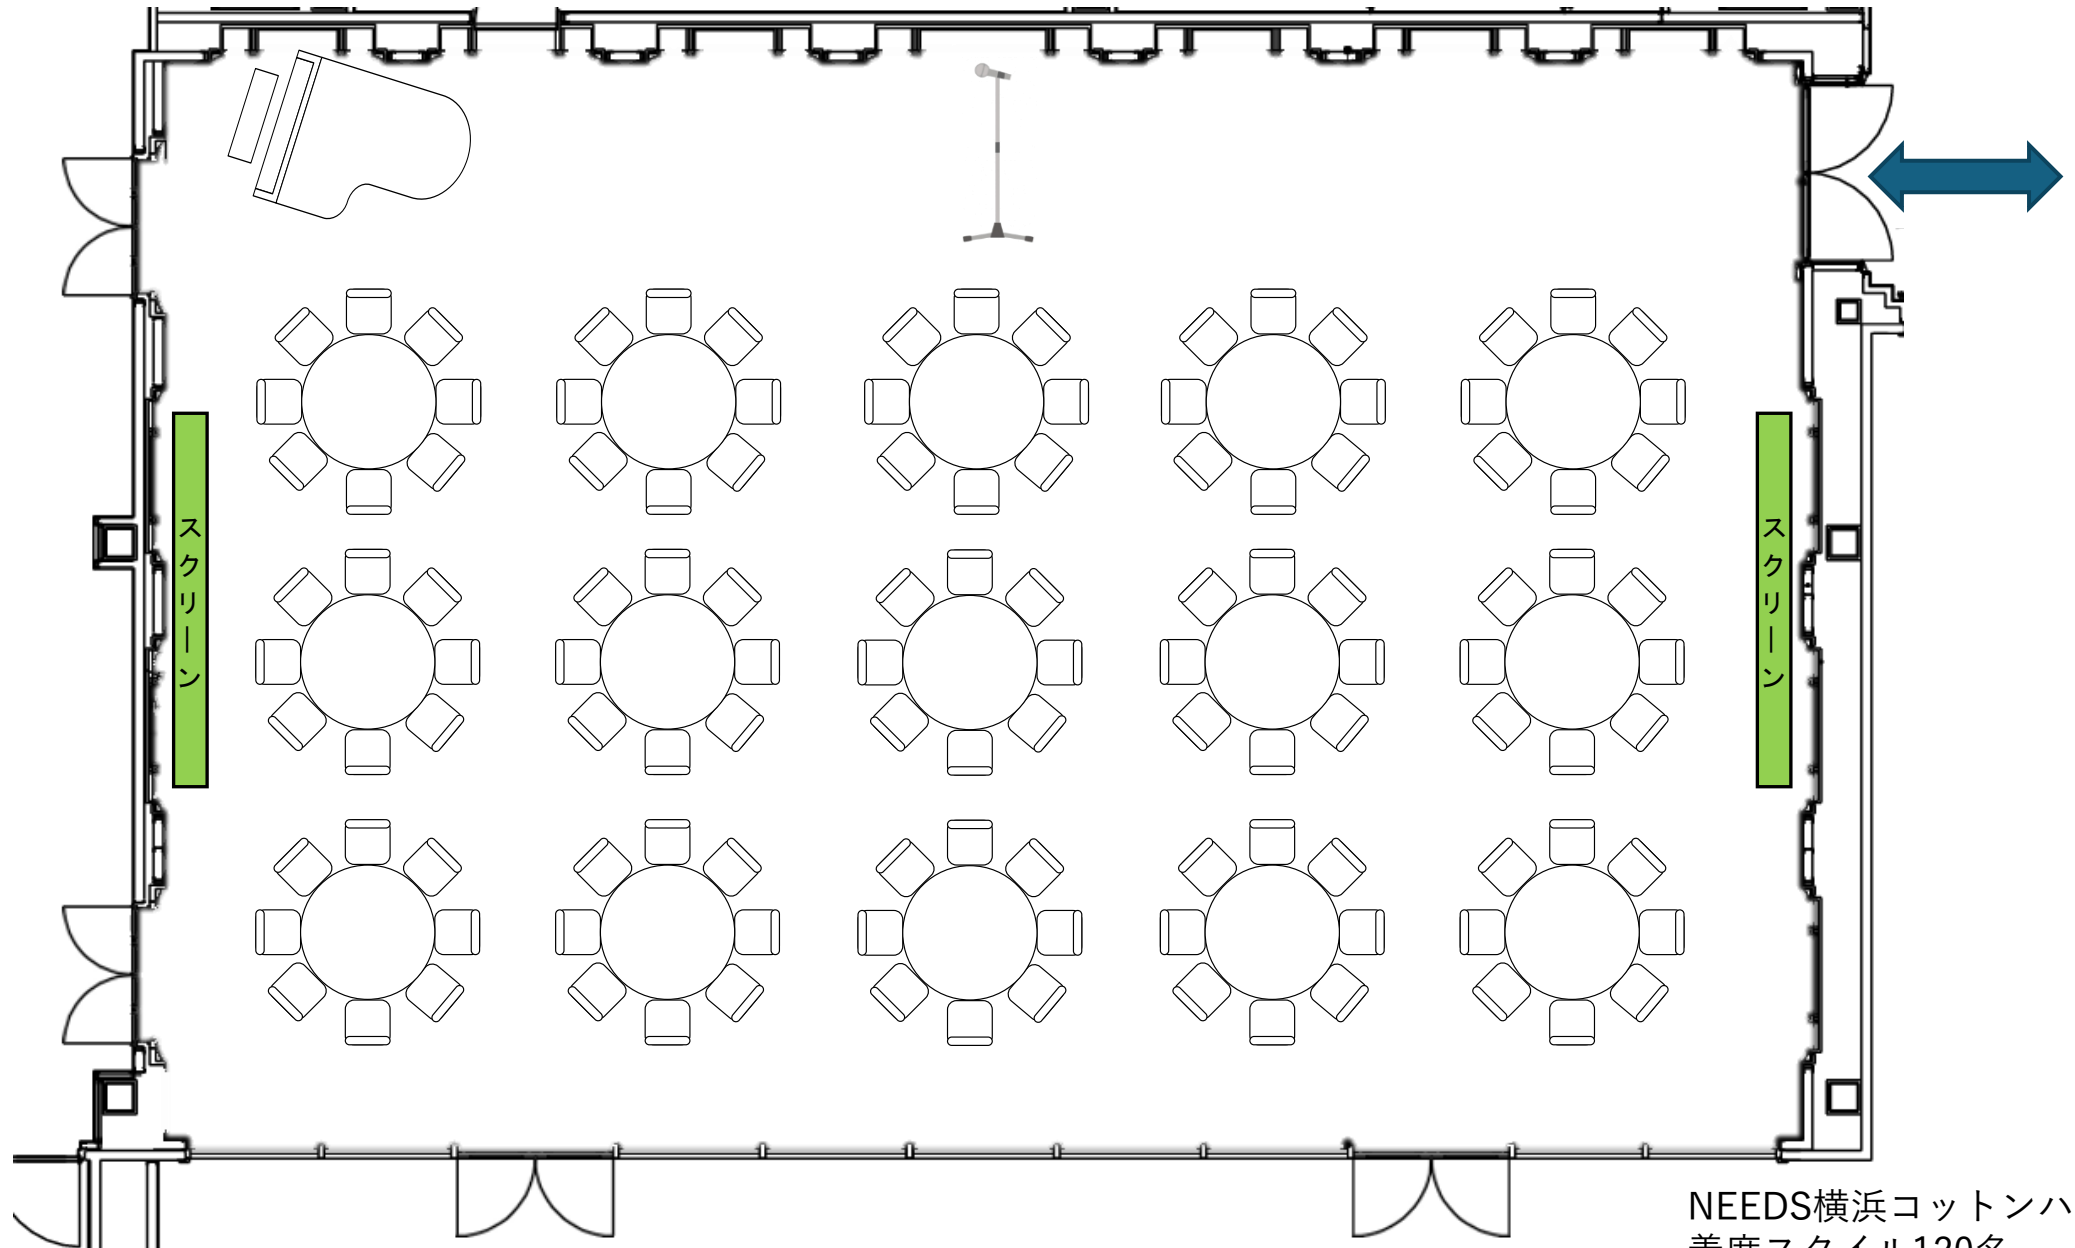

NEEDS横浜コットンハーバー
着席スタイル50名

NEEDS横浜コットンハーバー
着席スタイル60名

NEEDS横浜コットンハーバー
着席スタイル70名

・ 80名

NEEDS横浜コットンハーバー
着席スタイル80名

NEEDS横浜コットンハーバー
着席スタイル90名

・ 100名

NEEDS横浜コットンハーバー
着席スタイル100名

NEEDS横浜コットンハーバー
着席スタイル110名

NEEDS横浜コットンハーバー
着席スタイル120名

NEEDS横浜コットンハーバー
立食スタイル60名

NEEDS横浜コットンハーバー
立食スタイル90名

NEEDS横浜コットンハーバー
立食スタイル120名

NEEDS横浜コットンハーバー
シアター形式60名

NEEDS横浜コットンハーバー
シアター形式90名

NEEDS横浜コットンハーバー
シアター形式120名