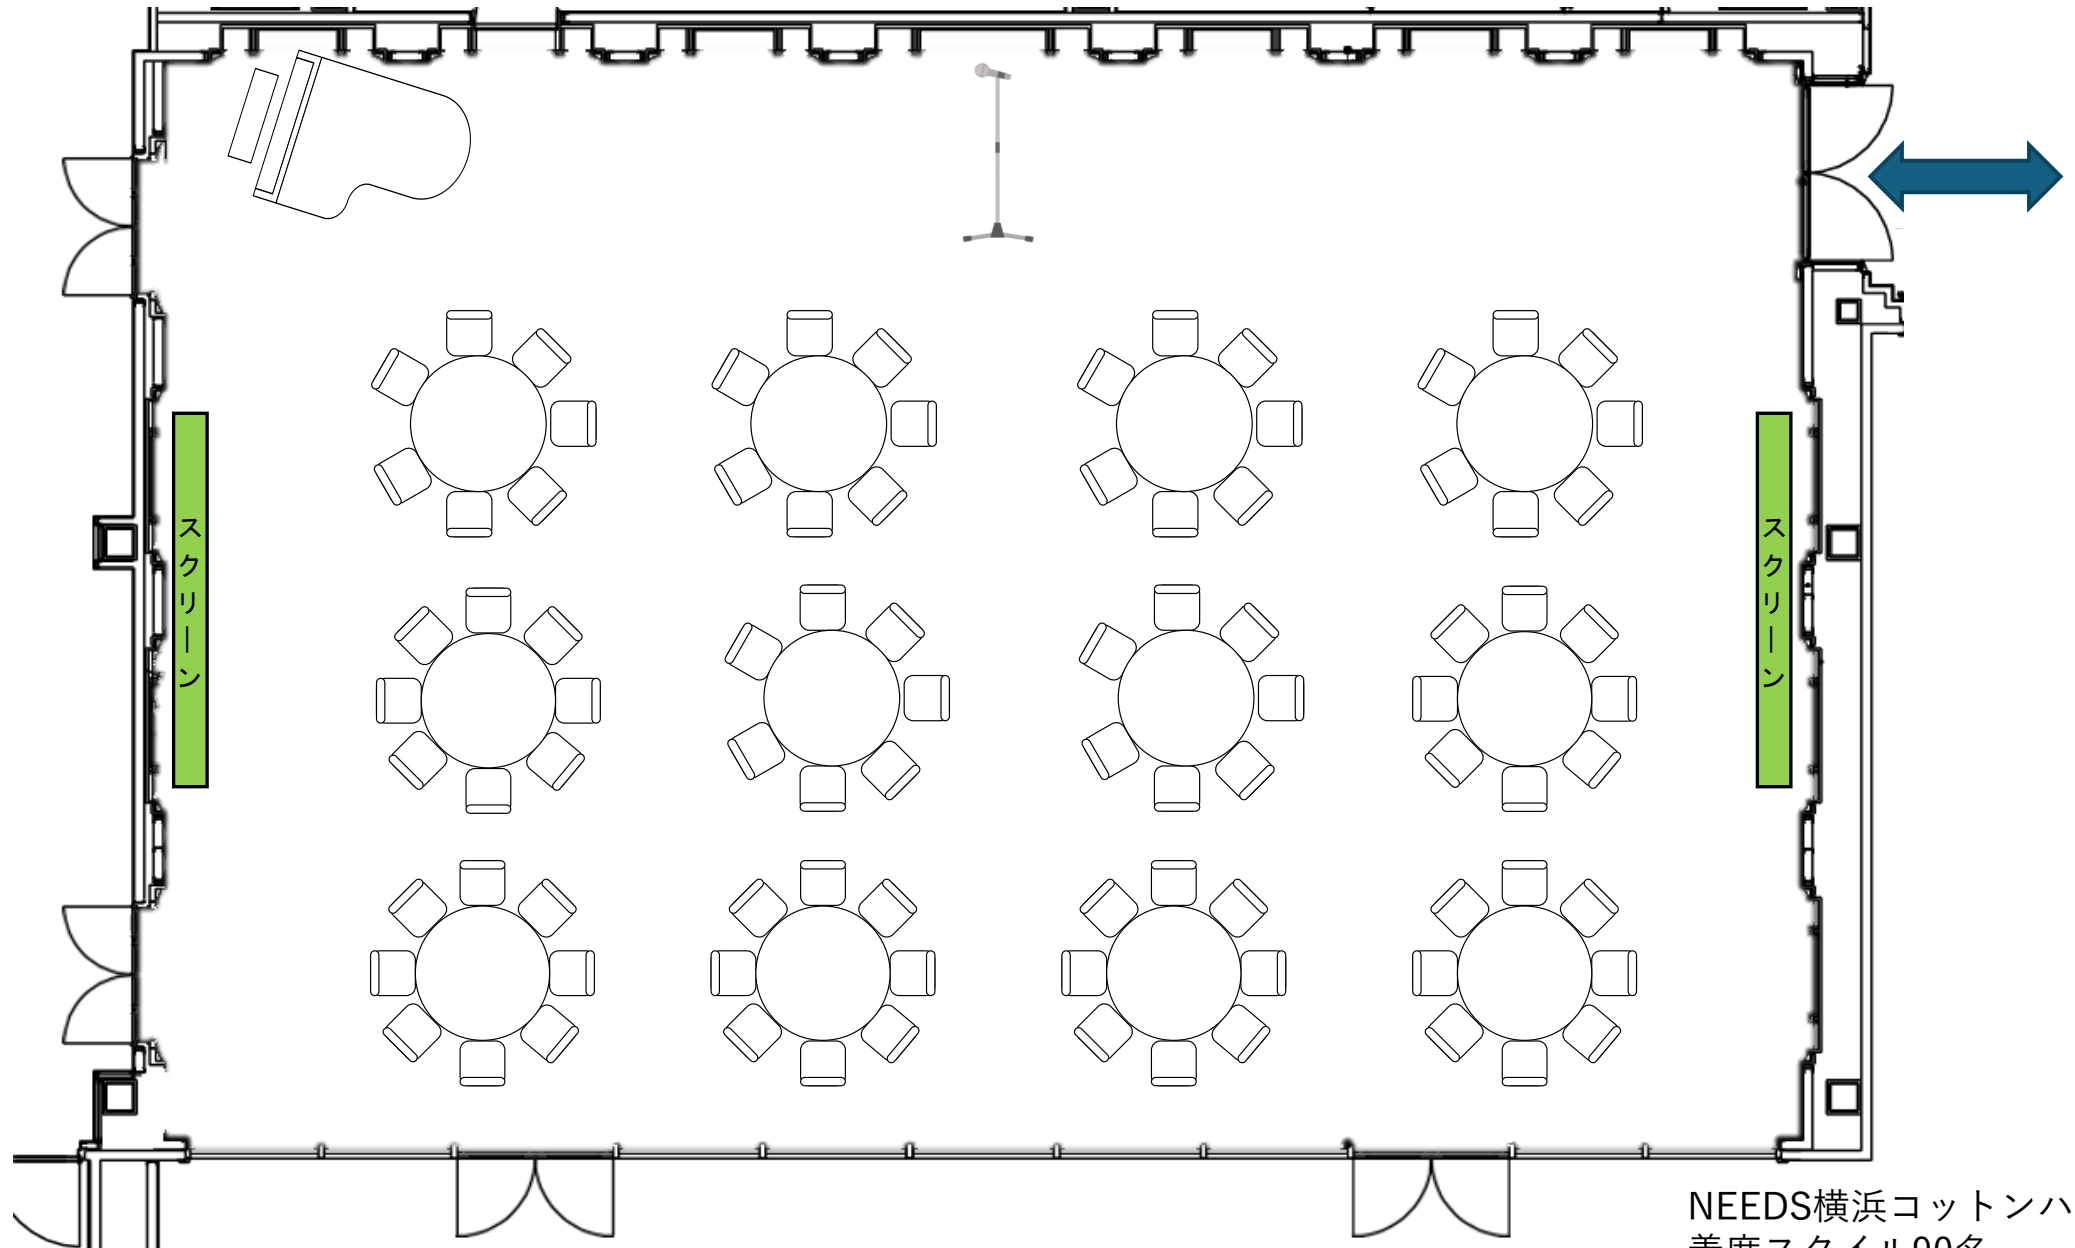

NEEDS横浜コットンハーバー
着席スタイル50名

NEEDS横浜コットンハーバー
着席スタイル60名

NEEDS横浜コットンハーバー
着席スタイル70名

・ 80名

NEEDS横浜コットンハーバー
着席スタイル80名

NEEDS横浜コットンハーバー
着席スタイル90名

・ 100名

NEEDS横浜コットンハーバー
着席スタイル100名