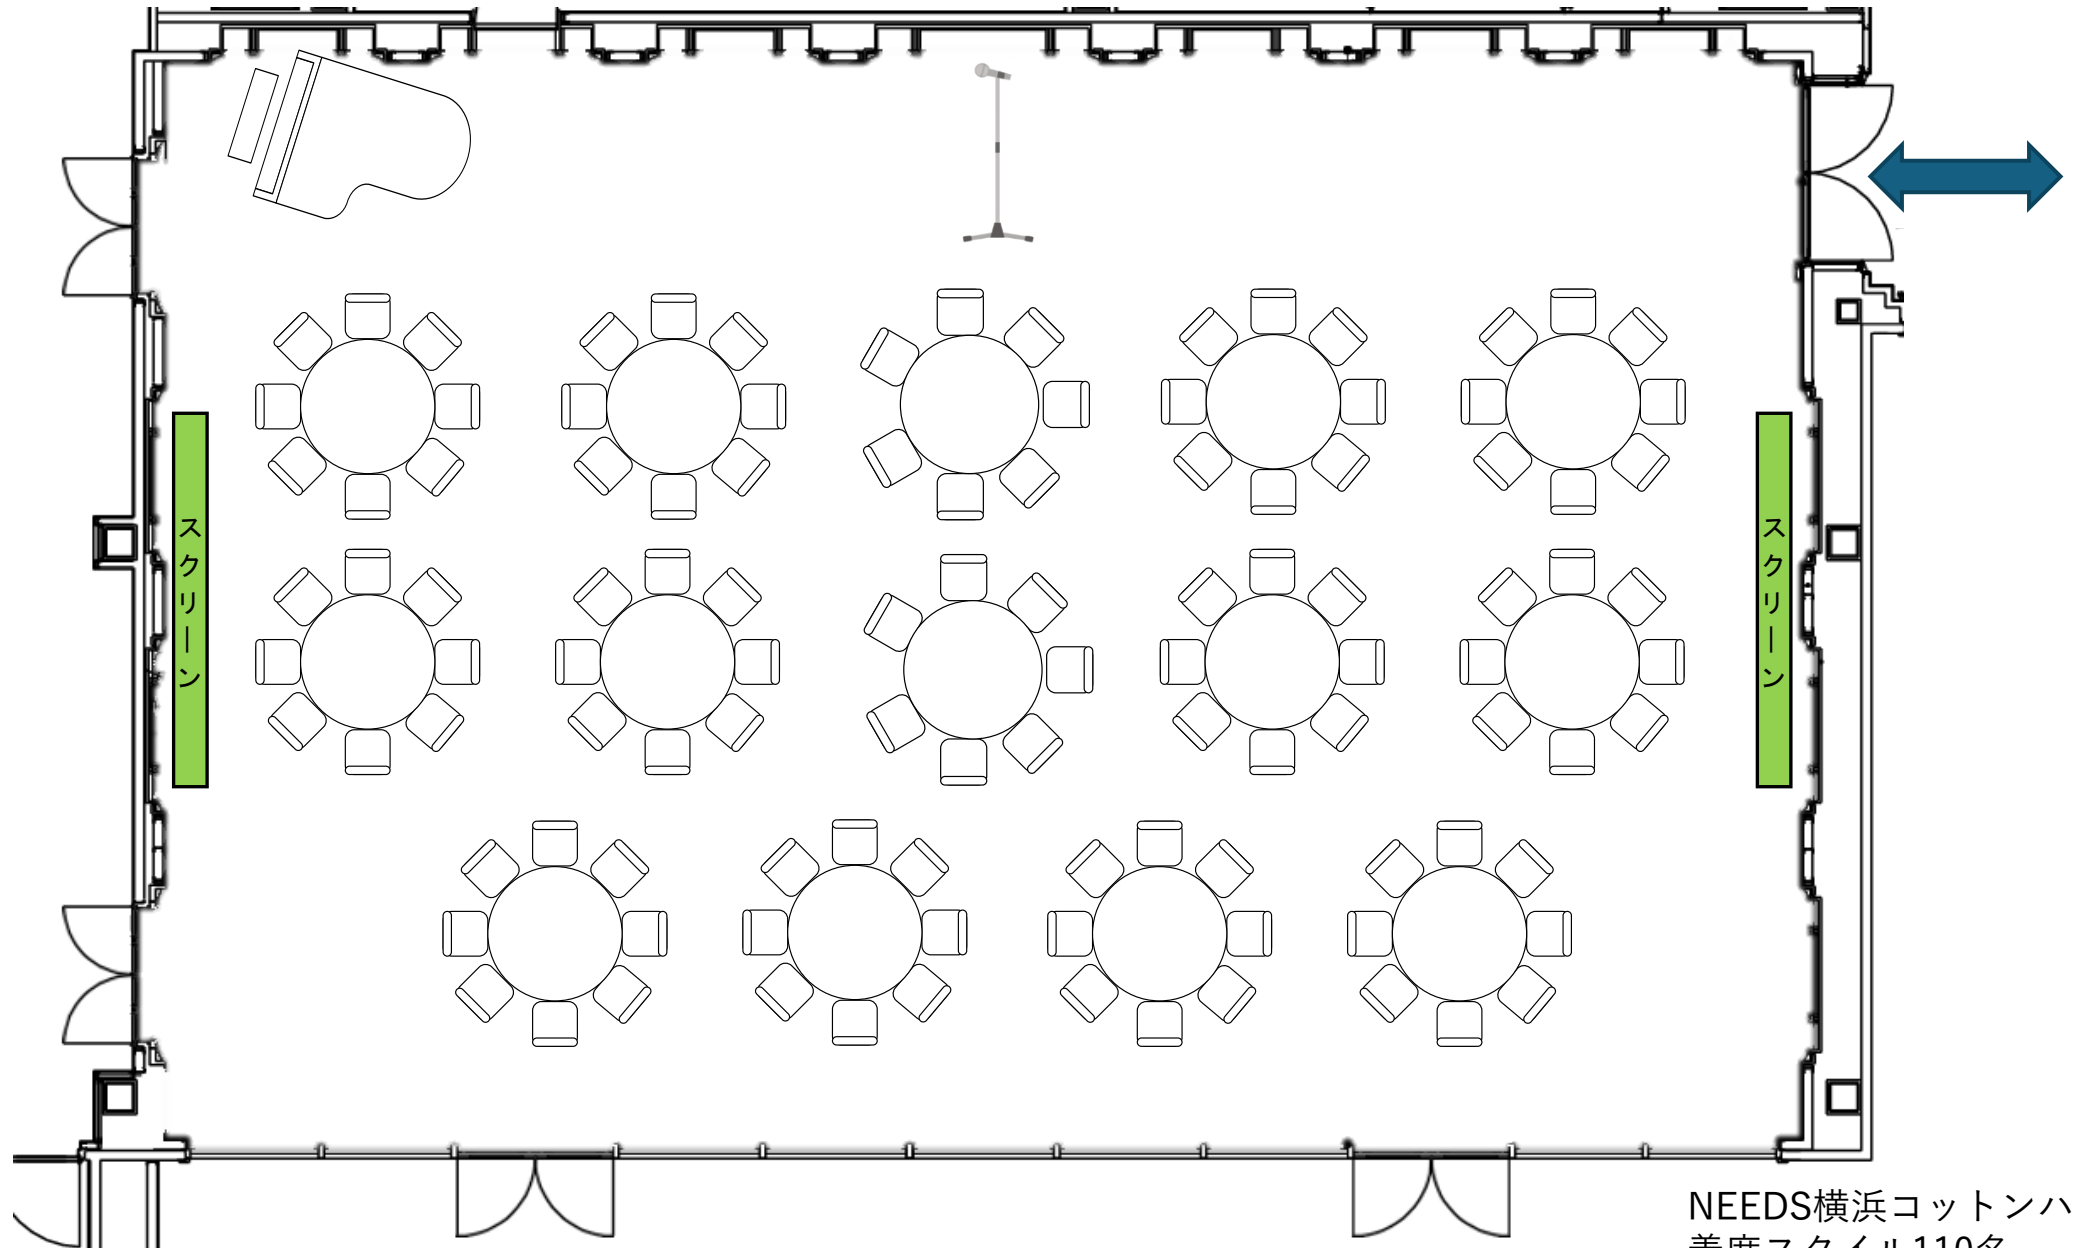

NEEDS横浜コットンハーバー
着席スタイル50名

NEEDS横浜コットンハーバー
着席スタイル60名

NEEDS横浜コットンハーバー
着席スタイル70名

・ 80名

NEEDS横浜コットンハーバー
着席スタイル80名

NEEDS横浜コットンハーバー
着席スタイル90名

・ 100名

NEEDS横浜コットンハーバー
着席スタイル100名

NEEDS横浜コットンハーバー
着席スタイル110名

NEEDS横浜コットンハーバー
着席スタイル120名

NEEDS横浜コットンハーバー
立食スタイル60名

NEEDS横浜コットンハーバー
立食スタイル90名

NEEDS横浜コットンハーバー
立食スタイル120名

NEEDS横浜コットンハーバー
シアター形式60名

NEEDS横浜コットンハーバー
シアター形式90名

NEEDS横浜コットンハーバー
シアター形式120名