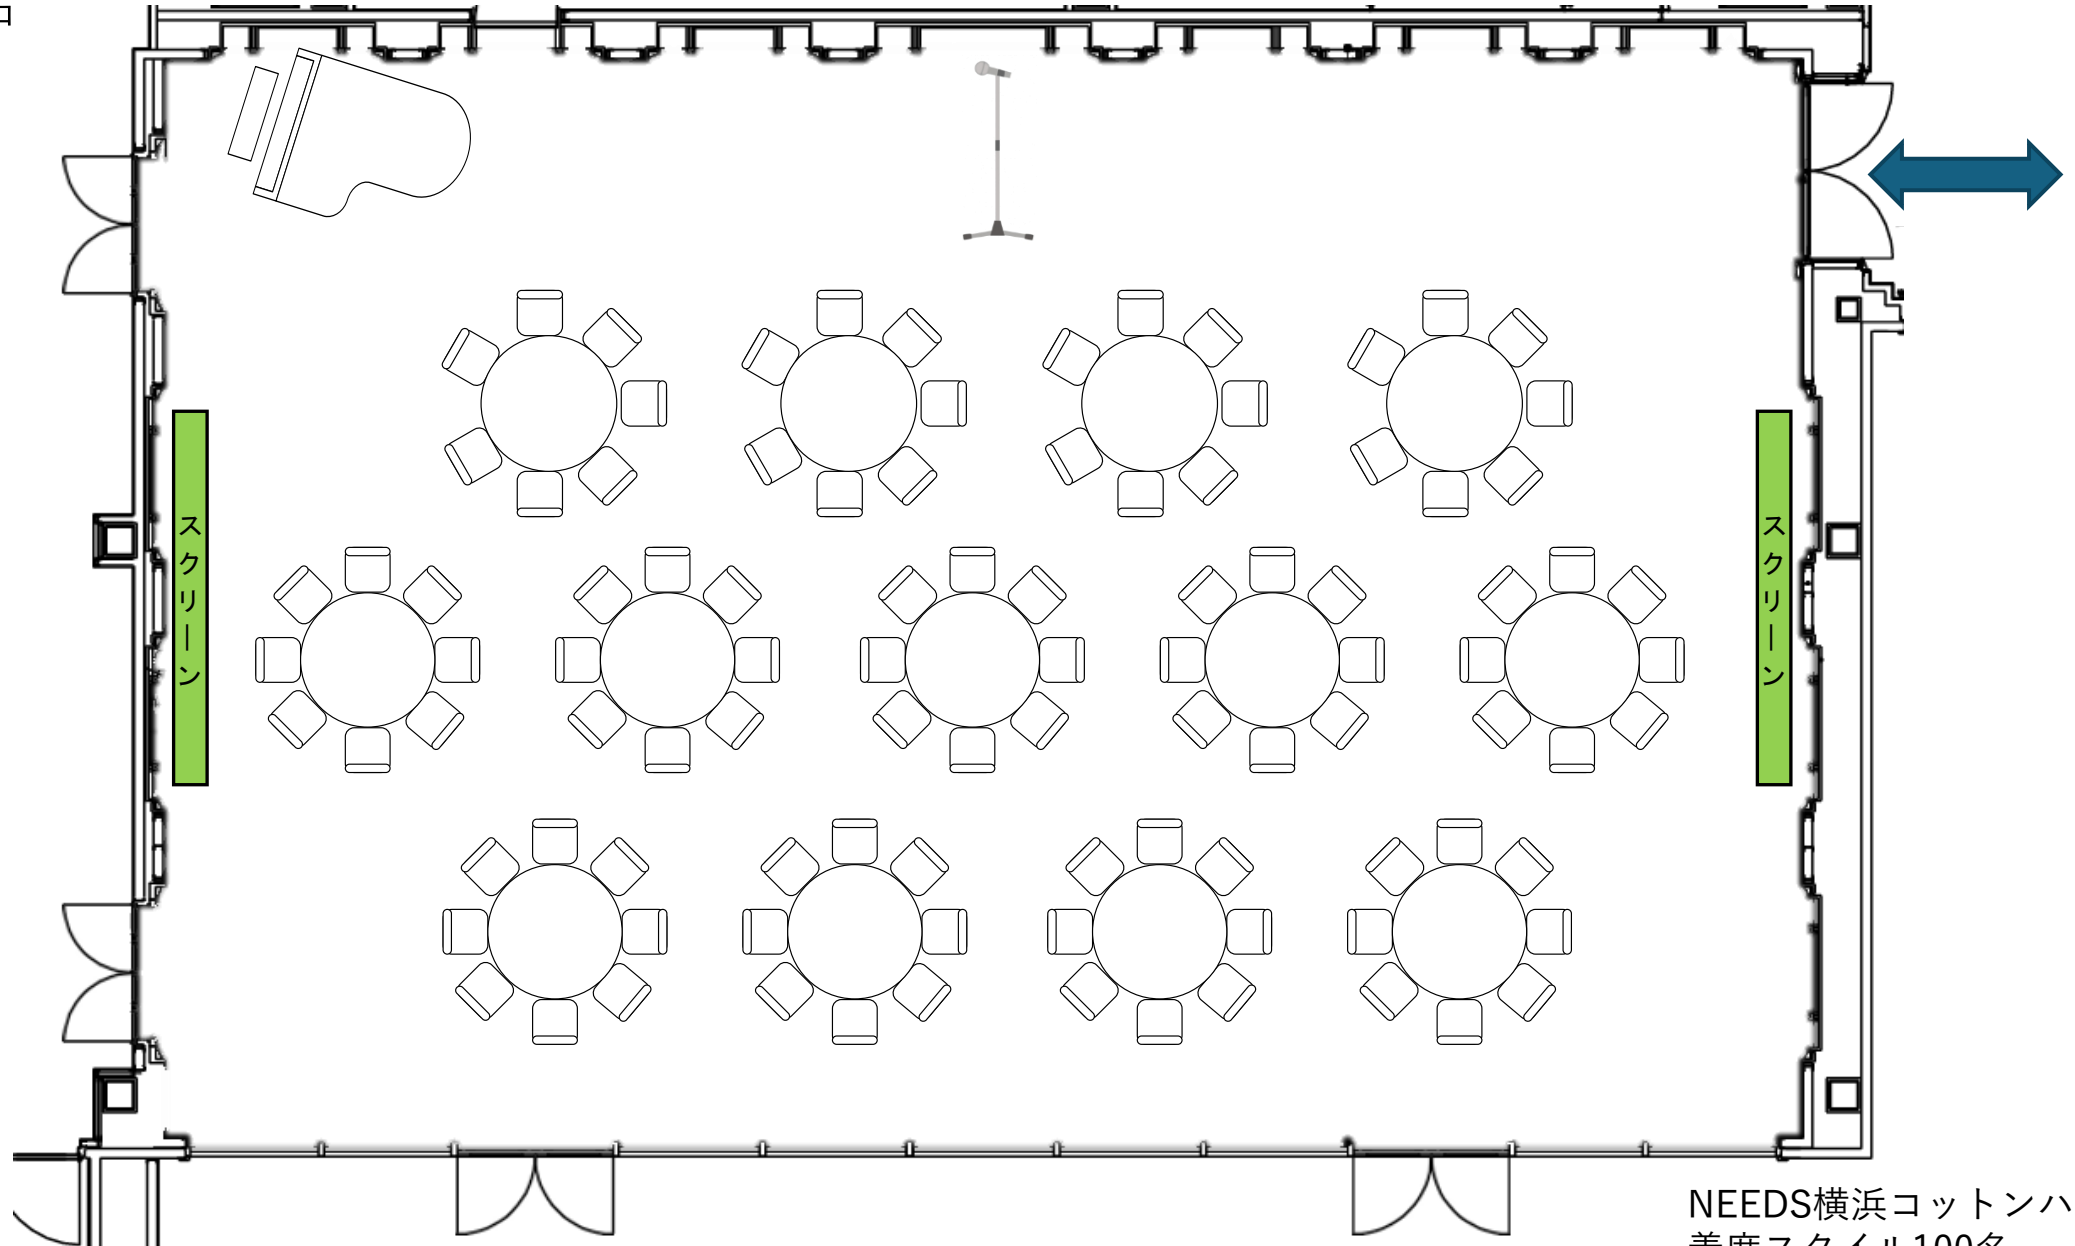

NEEDS横浜コットンハーバー
着席スタイル50名

NEEDS横浜コットンハーバー
着席スタイル60名

NEEDS横浜コットンハーバー
着席スタイル70名

・ 80名

NEEDS横浜コットンハーバー
着席スタイル80名

NEEDS横浜コットンハーバー
着席スタイル90名

・ 100名

NEEDS横浜コットンハーバー
着席スタイル100名

NEEDS横浜コットンハーバー
着席スタイル110名

NEEDS横浜コットンハーバー
着席スタイル120名

NEEDS横浜コットンハーバー
立食スタイル60名

NEEDS横浜コットンハーバー
立食スタイル90名

NEEDS横浜コットンハーバー
立食スタイル120名

NEEDS横浜コットンハーバー
シアター形式60名

NEEDS横浜コットンハーバー
シアター形式90名

NEEDS横浜コットンハーバー
シアター形式120名