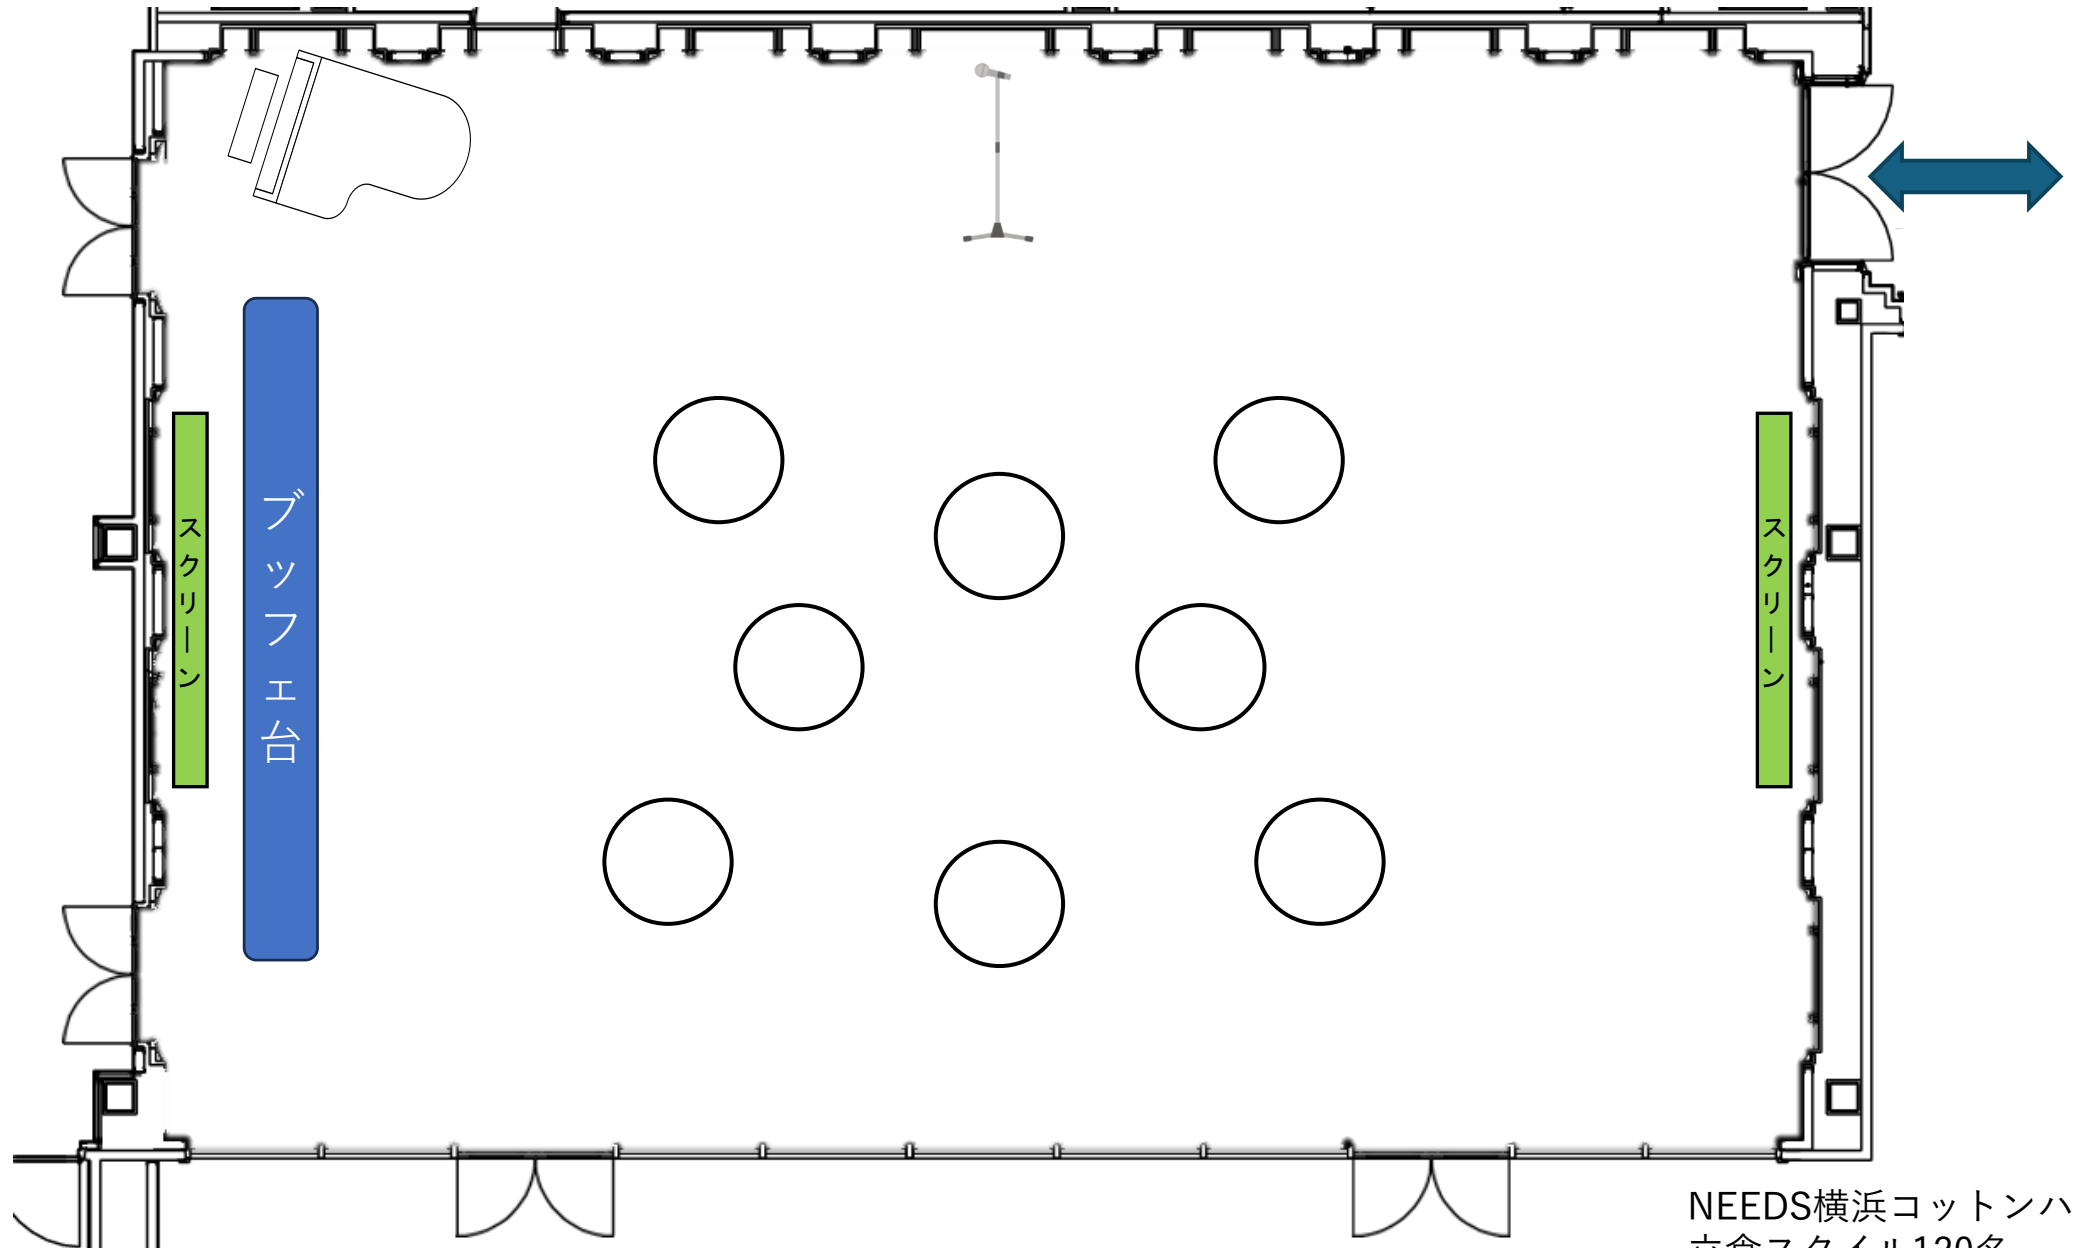

NEEDS横浜コットンハーバー
着席スタイル110名

NEEDS横浜コットンハーバー
着席スタイル120名

NEEDS横浜コットンハーバー
立食スタイル60名

NEEDS横浜コットンハーバー
立食スタイル90名

NEEDS横浜コットンハーバー
立食スタイル120名

NEEDS横浜コットンハーバー
シアター形式60名

NEEDS横浜コットンハーバー
シアター形式90名

NEEDS横浜コットンハーバー
シアター形式120名