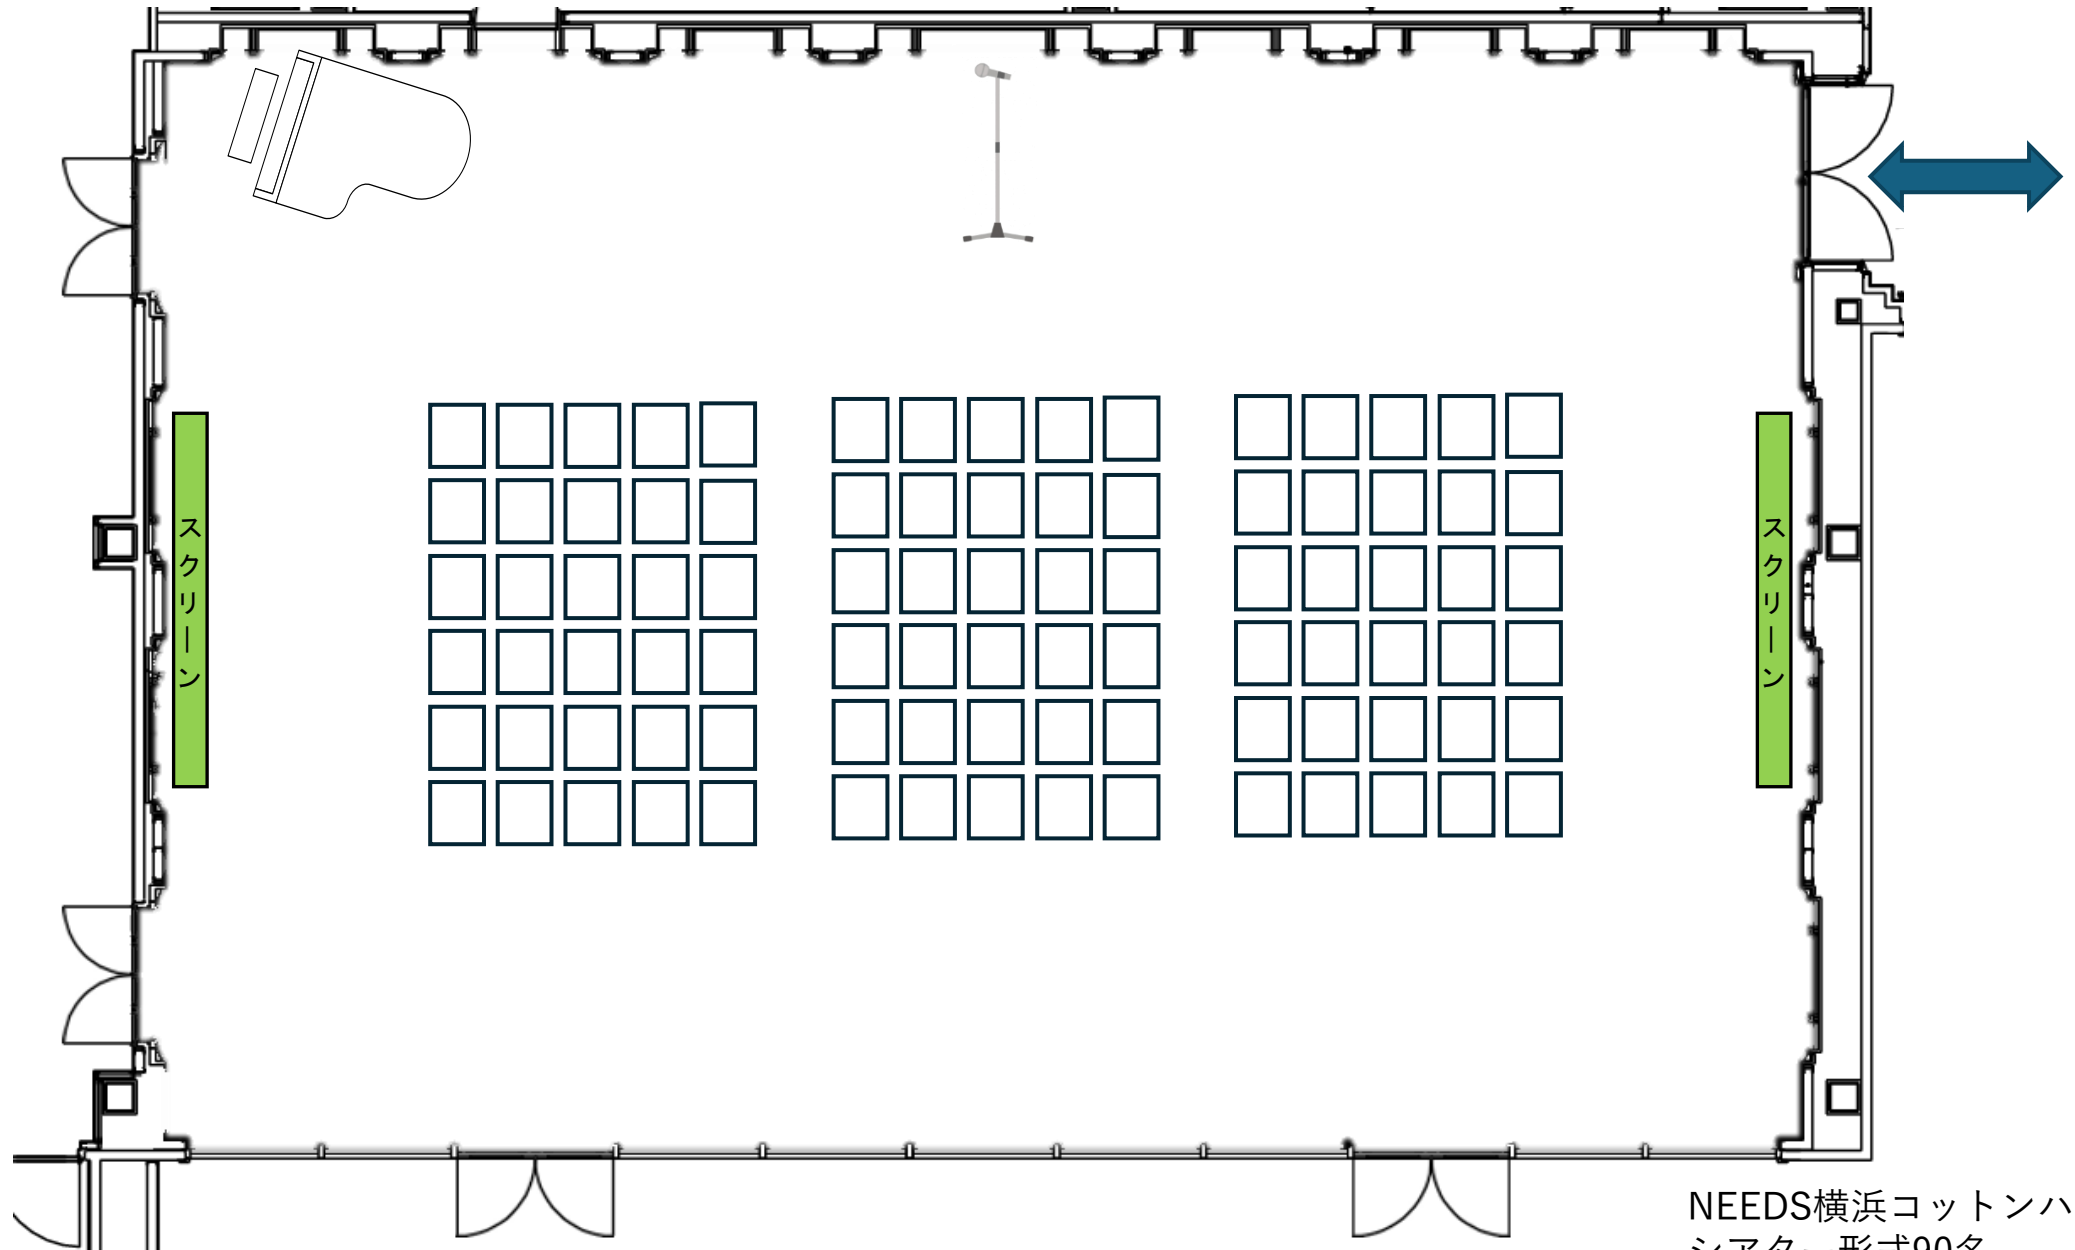

NEEDS横浜コットンハーバー
着席スタイル110名

NEEDS横浜コットンハーバー
着席スタイル120名

NEEDS横浜コットンハーバー
立食スタイル60名

NEEDS横浜コットンハーバー
立食スタイル90名

NEEDS横浜コットンハーバー
立食スタイル120名

NEEDS横浜コットンハーバー
シアター形式60名

NEEDS横浜コットンハーバー
シアター形式90名

NEEDS横浜コットンハーバー
シアター形式120名