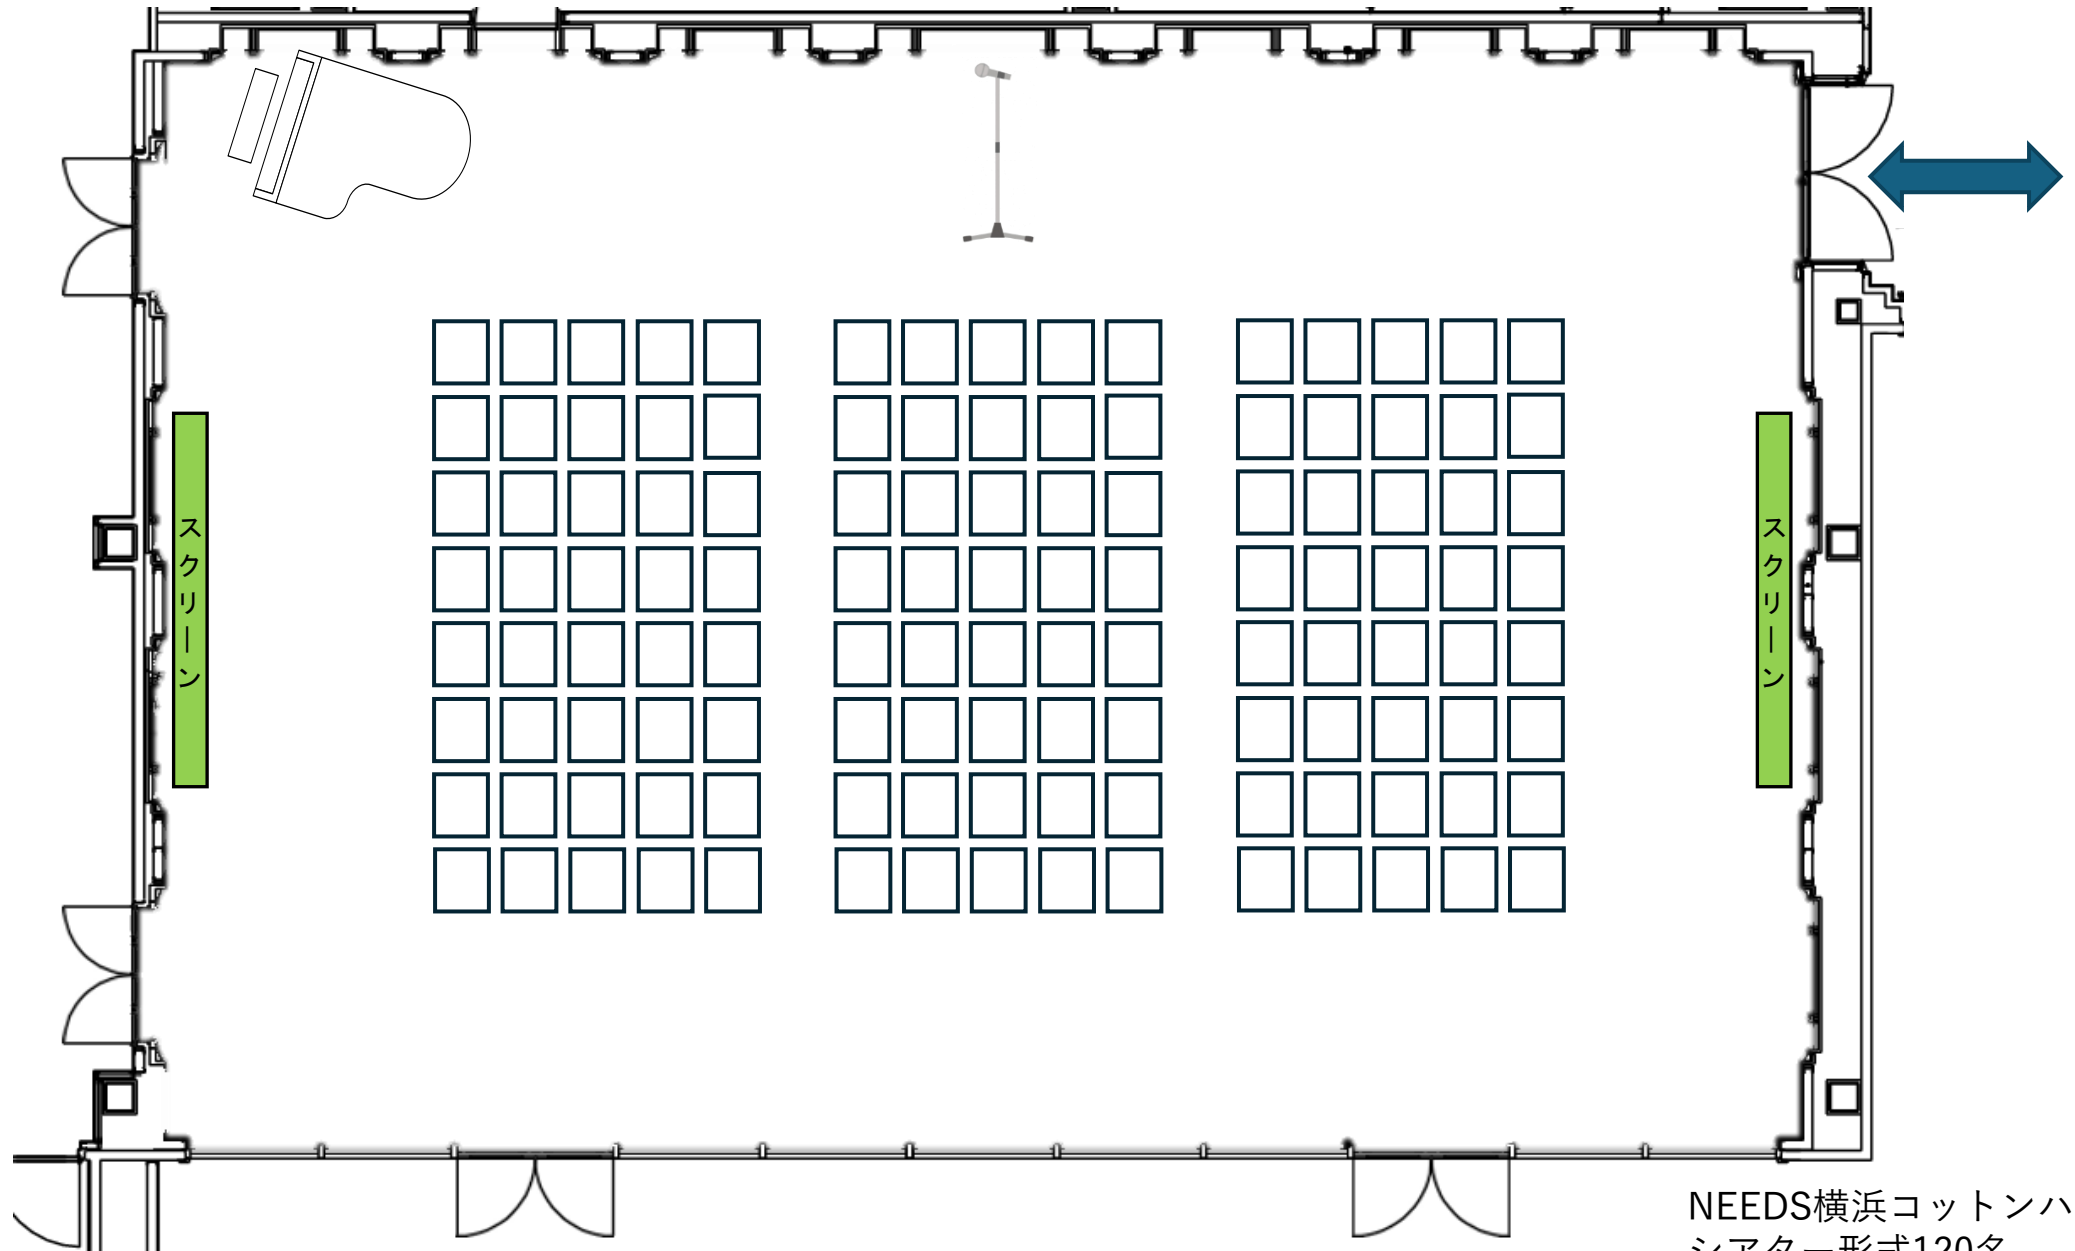

NEEDS横浜コットンハーバー
着席スタイル110名

NEEDS横浜コットンハーバー
着席スタイル120名

NEEDS横浜コットンハーバー
立食スタイル60名

NEEDS横浜コットンハーバー
立食スタイル90名

NEEDS横浜コットンハーバー
立食スタイル120名

NEEDS横浜コットンハーバー
シアター形式60名

NEEDS横浜コットンハーバー
シアター形式90名

NEEDS横浜コットンハーバー
シアター形式120名