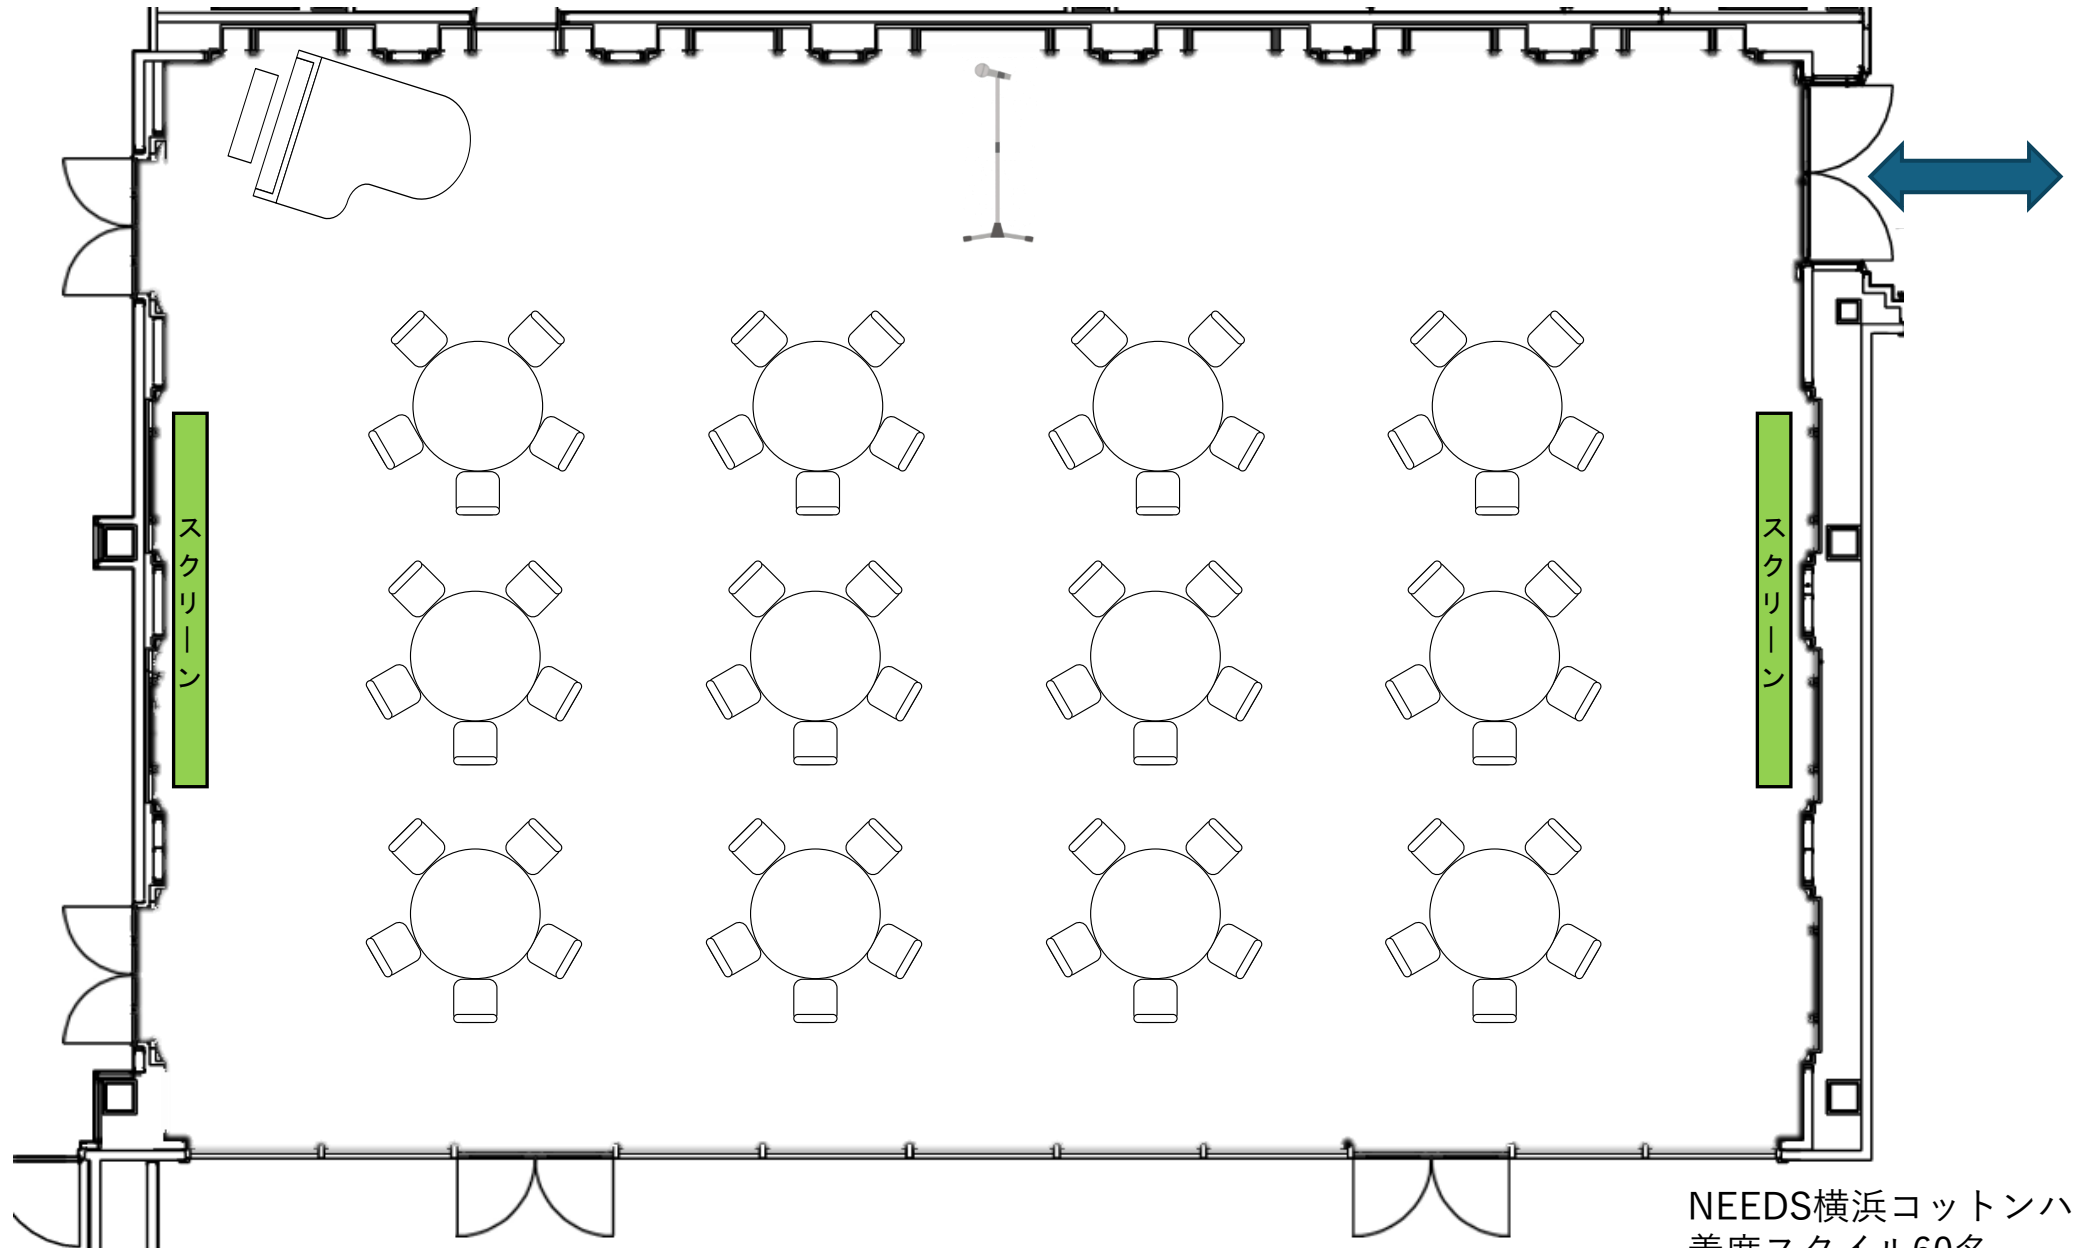

NEEDS横浜コットンハーバー
着席スタイル50名

NEEDS横浜コットンハーバー
着席スタイル60名

NEEDS横浜コットンハーバー
着席スタイル70名

・ 80名

NEEDS横浜コットンハーバー
着席スタイル80名

NEEDS横浜コットンハーバー
着席スタイル90名

・ 100名

NEEDS横浜コットンハーバー
着席スタイル100名

NEEDS横浜コットンハーバー
着席スタイル110名

NEEDS横浜コットンハーバー
着席スタイル120名

NEEDS横浜コットンハーバー
立食スタイル60名

NEEDS横浜コットンハーバー
立食スタイル90名

NEEDS横浜コットンハーバー
立食スタイル120名

NEEDS横浜コットンハーバー
シアター形式60名

NEEDS横浜コットンハーバー
シアター形式90名

NEEDS横浜コットンハーバー
シアター形式120名