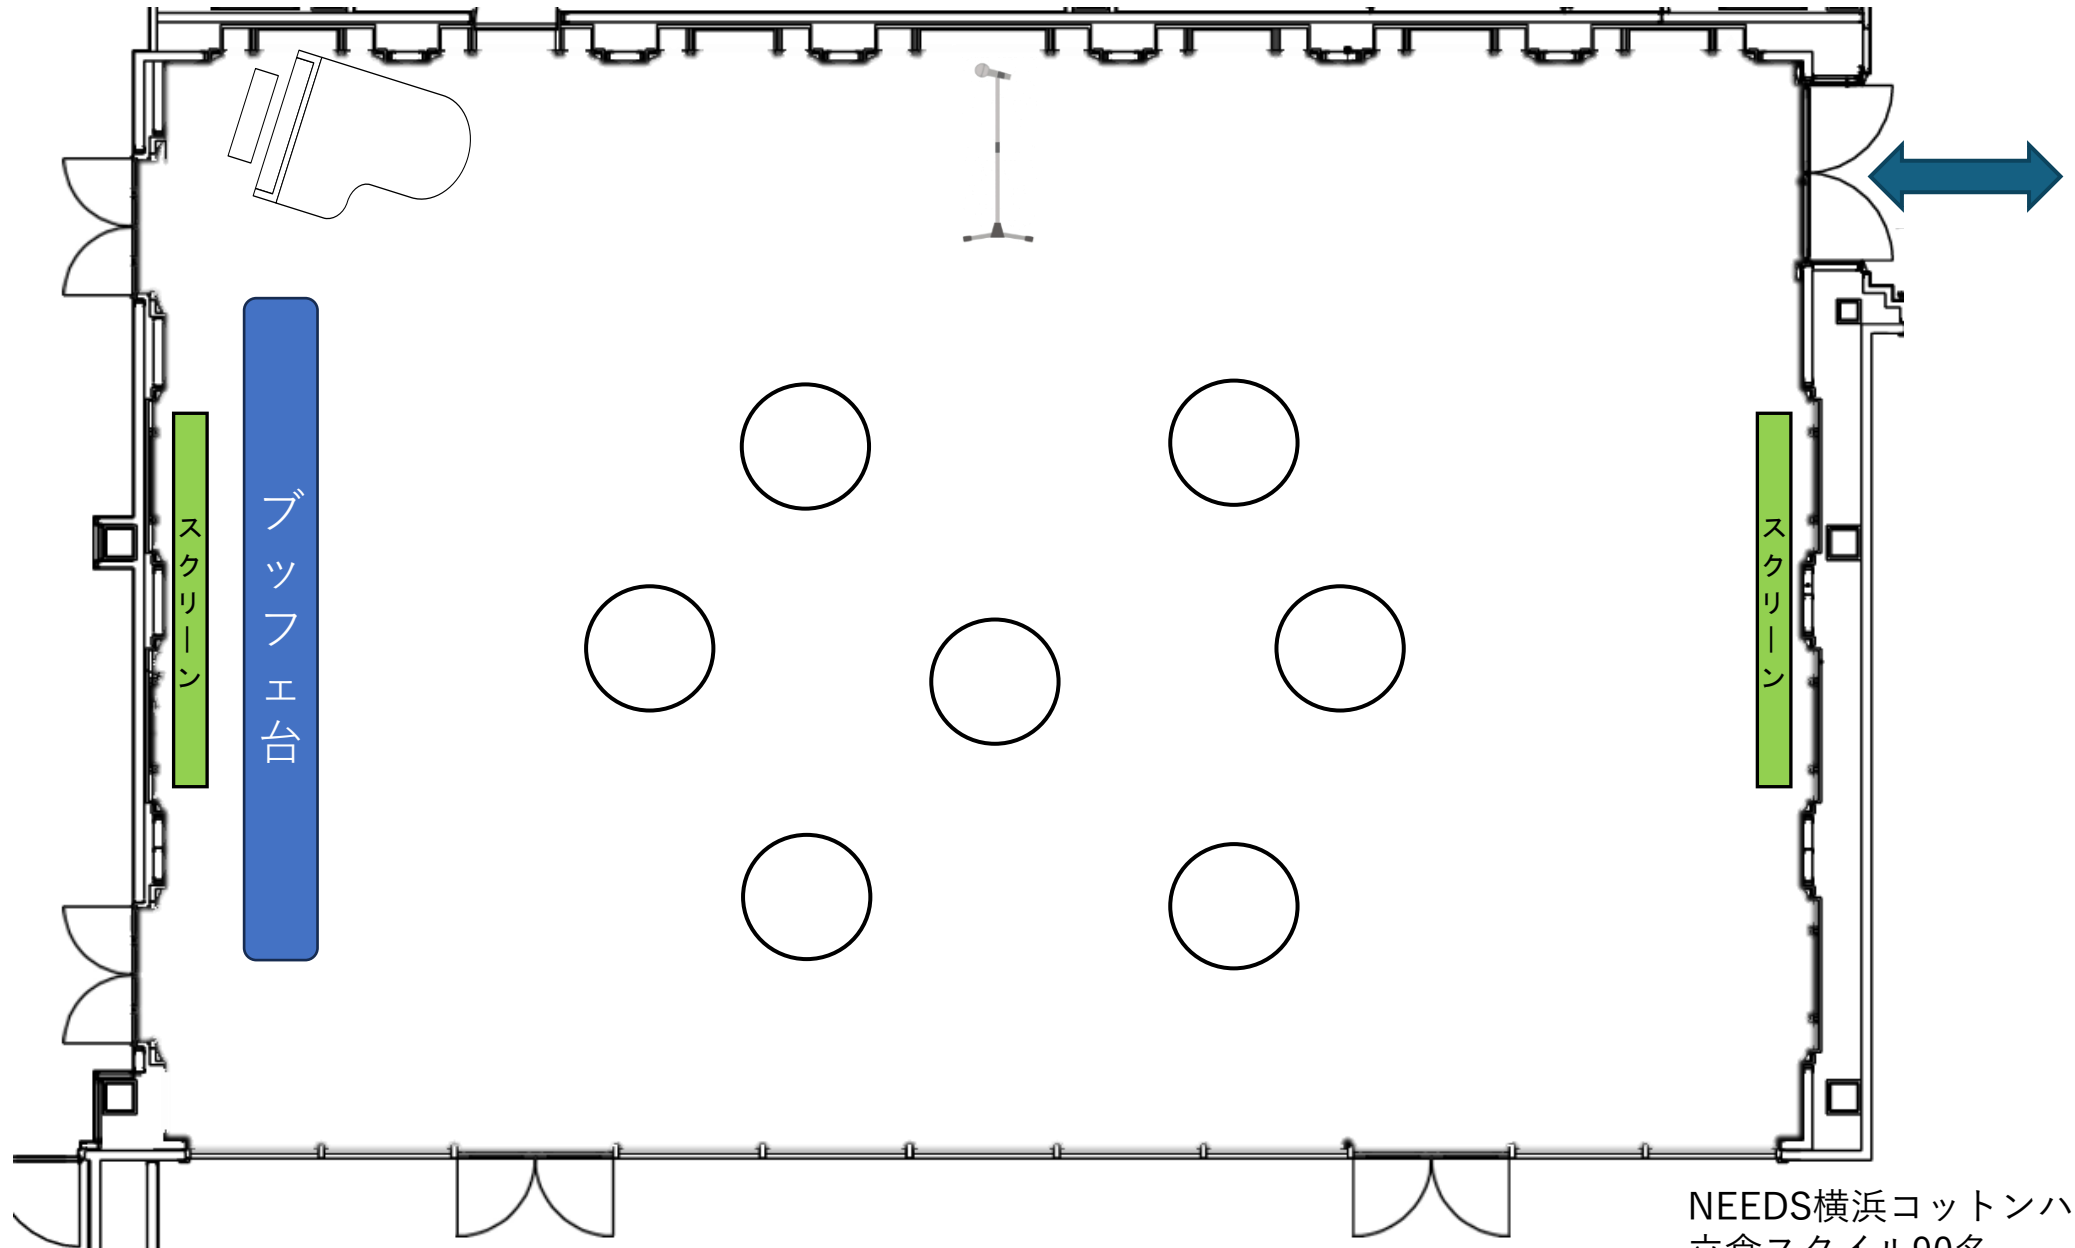

NEEDS横浜コットンハーバー
立食スタイル90名