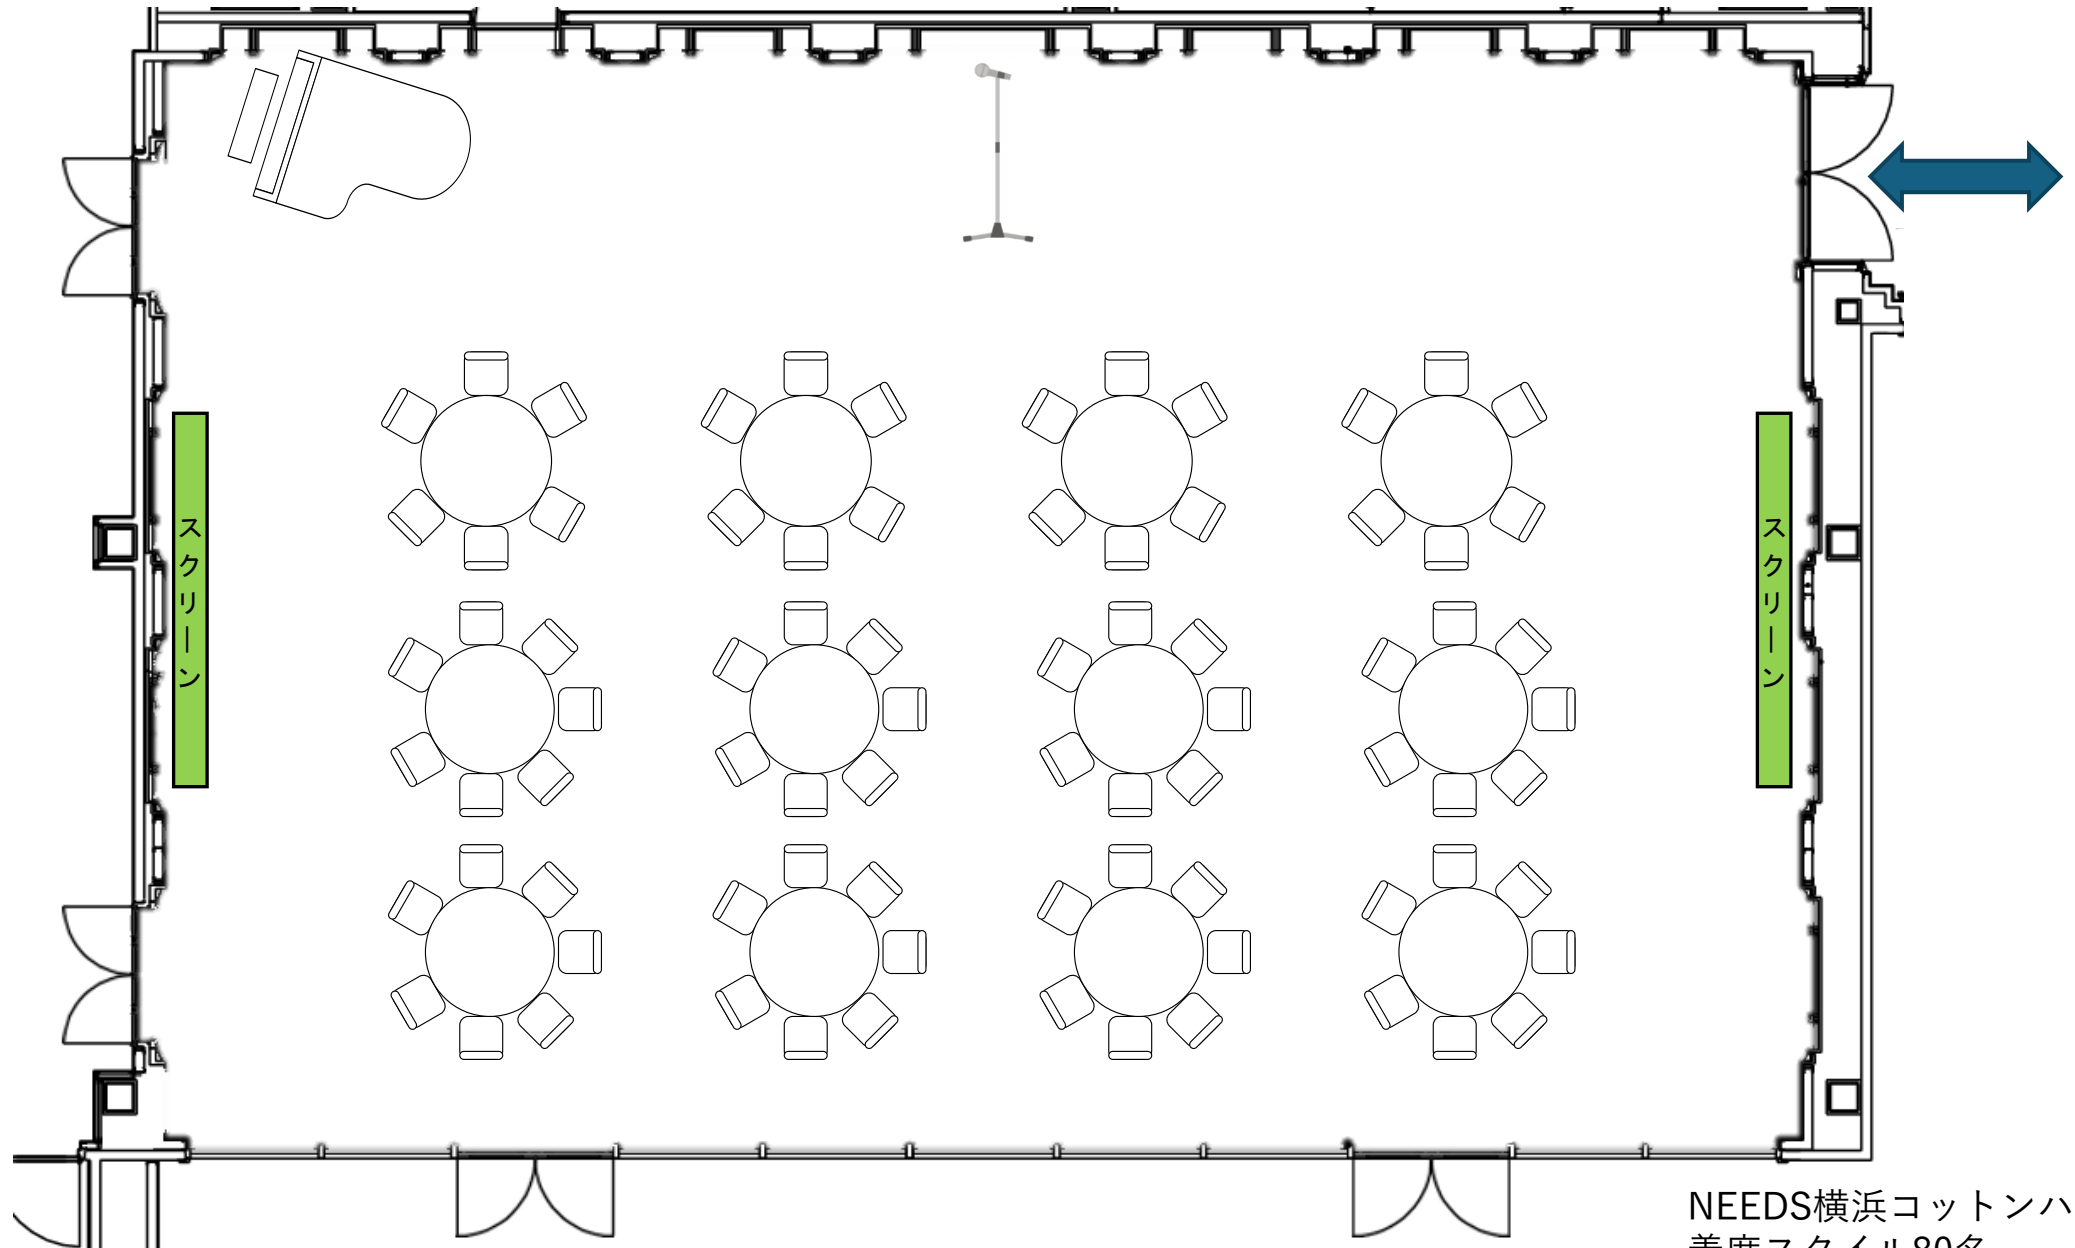

NEEDS横浜コットンハーバー
着席スタイル50名

NEEDS横浜コットンハーバー
着席スタイル60名

NEEDS横浜コットンハーバー
着席スタイル70名

・ 80名

NEEDS横浜コットンハーバー
着席スタイル80名

NEEDS横浜コットンハーバー
着席スタイル90名

・ 100名

NEEDS横浜コットンハーバー
着席スタイル100名

NEEDS横浜コットンハーバー
着席スタイル110名

NEEDS横浜コットンハーバー
着席スタイル120名

NEEDS横浜コットンハーバー
立食スタイル60名

NEEDS横浜コットンハーバー
立食スタイル90名

NEEDS横浜コットンハーバー
立食スタイル120名

NEEDS横浜コットンハーバー
シアター形式60名

NEEDS横浜コットンハーバー
シアター形式90名

NEEDS横浜コットンハーバー
シアター形式120名