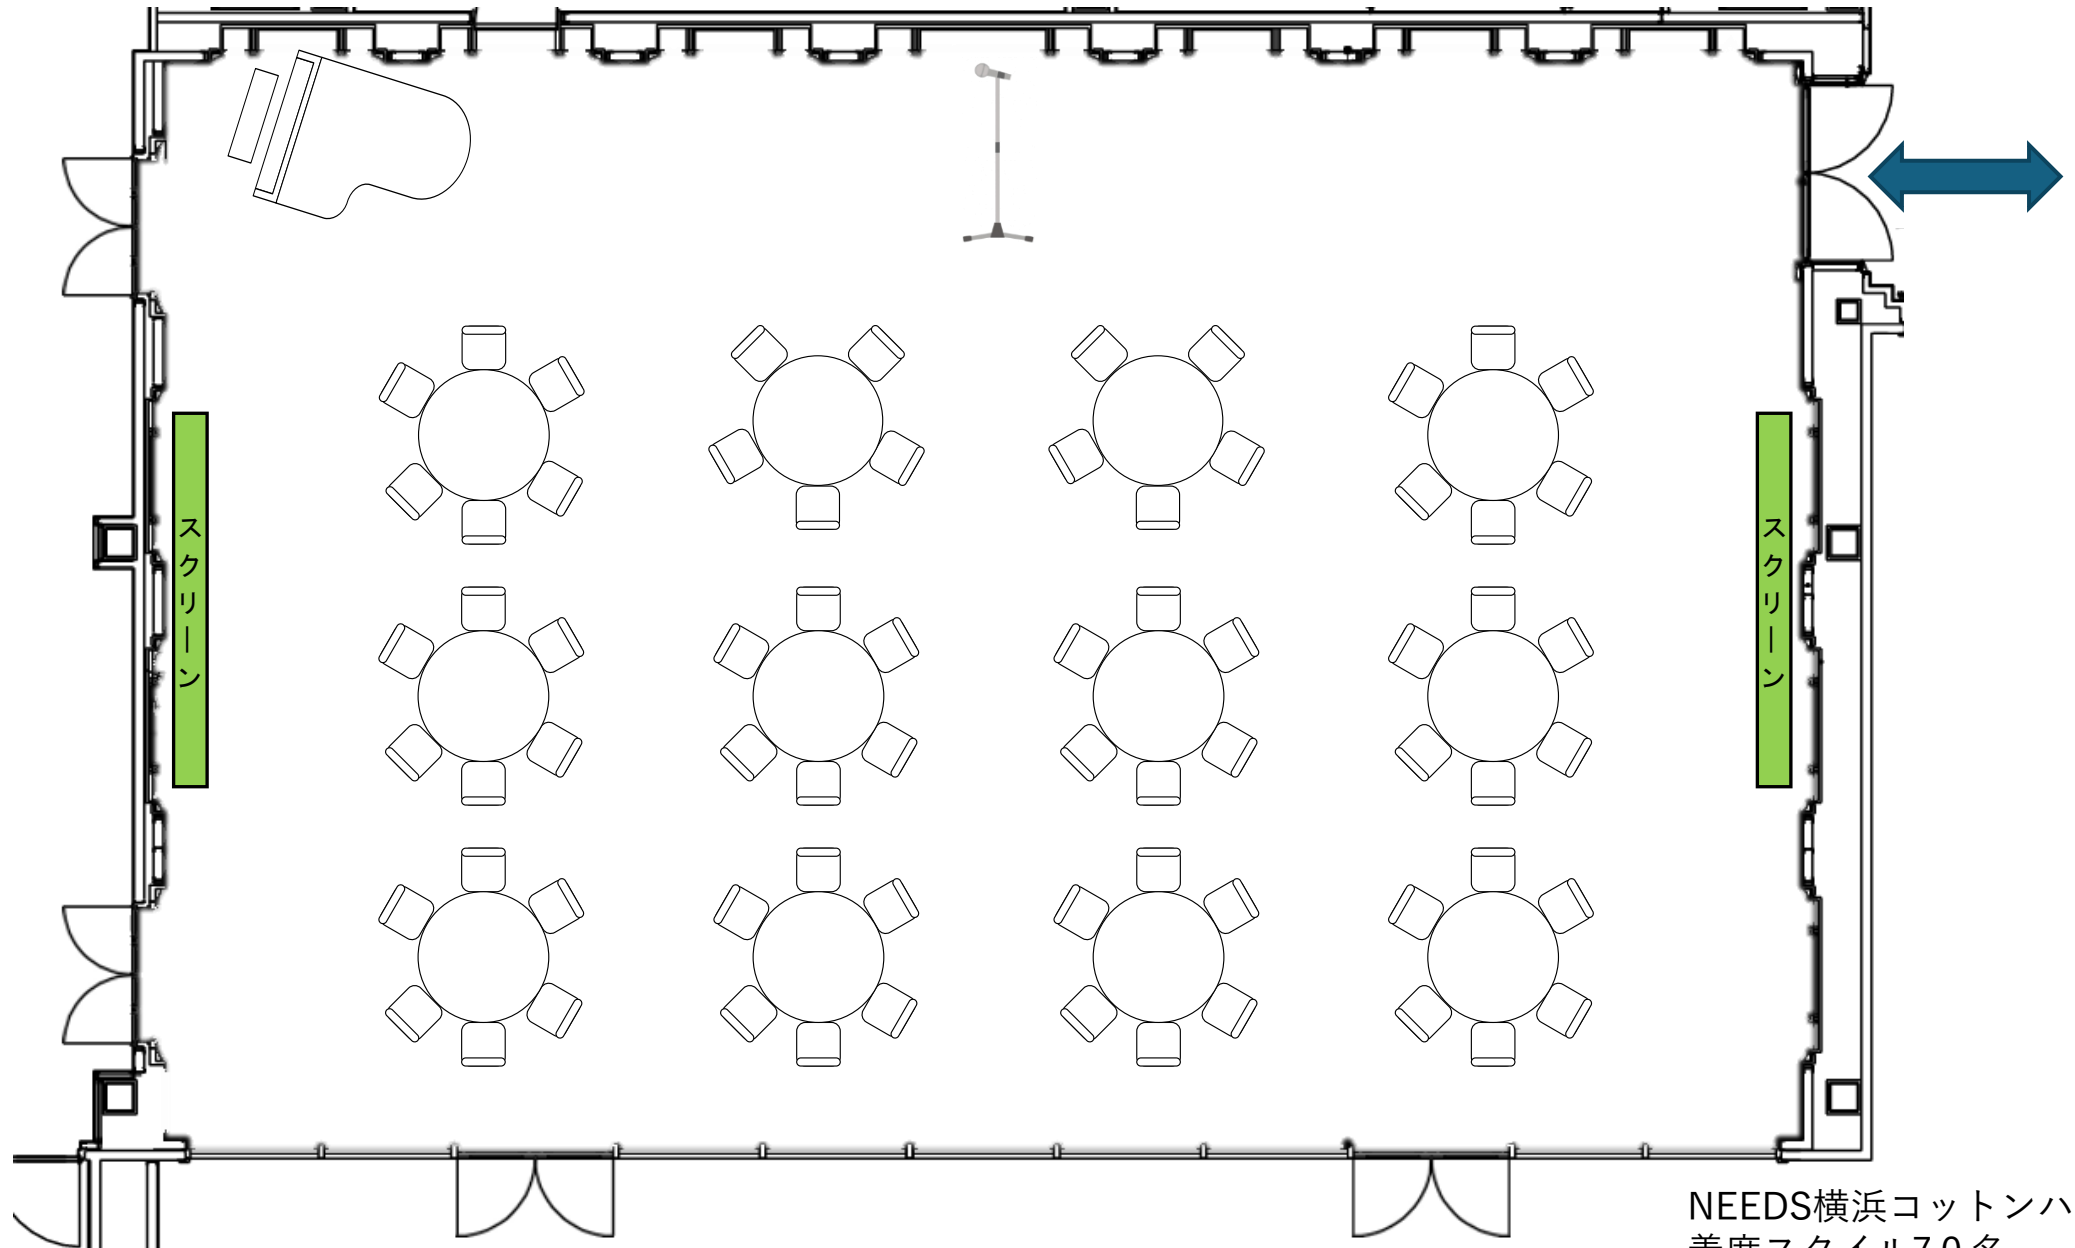

NEEDS横浜コットンハーバー
着席スタイル50名

NEEDS横浜コットンハーバー
着席スタイル60名

NEEDS横浜コットンハーバー
着席スタイル70名

・ 80名

NEEDS横浜コットンハーバー
着席スタイル80名

NEEDS横浜コットンハーバー
着席スタイル90名

・ 100名

NEEDS横浜コットンハーバー
着席スタイル100名

NEEDS横浜コットンハーバー
着席スタイル110名

NEEDS横浜コットンハーバー
着席スタイル120名

NEEDS横浜コットンハーバー
立食スタイル60名

NEEDS横浜コットンハーバー
立食スタイル90名

NEEDS横浜コットンハーバー
立食スタイル120名

NEEDS横浜コットンハーバー
シアター形式60名

NEEDS横浜コットンハーバー
シアター形式90名

NEEDS横浜コットンハーバー
シアター形式120名