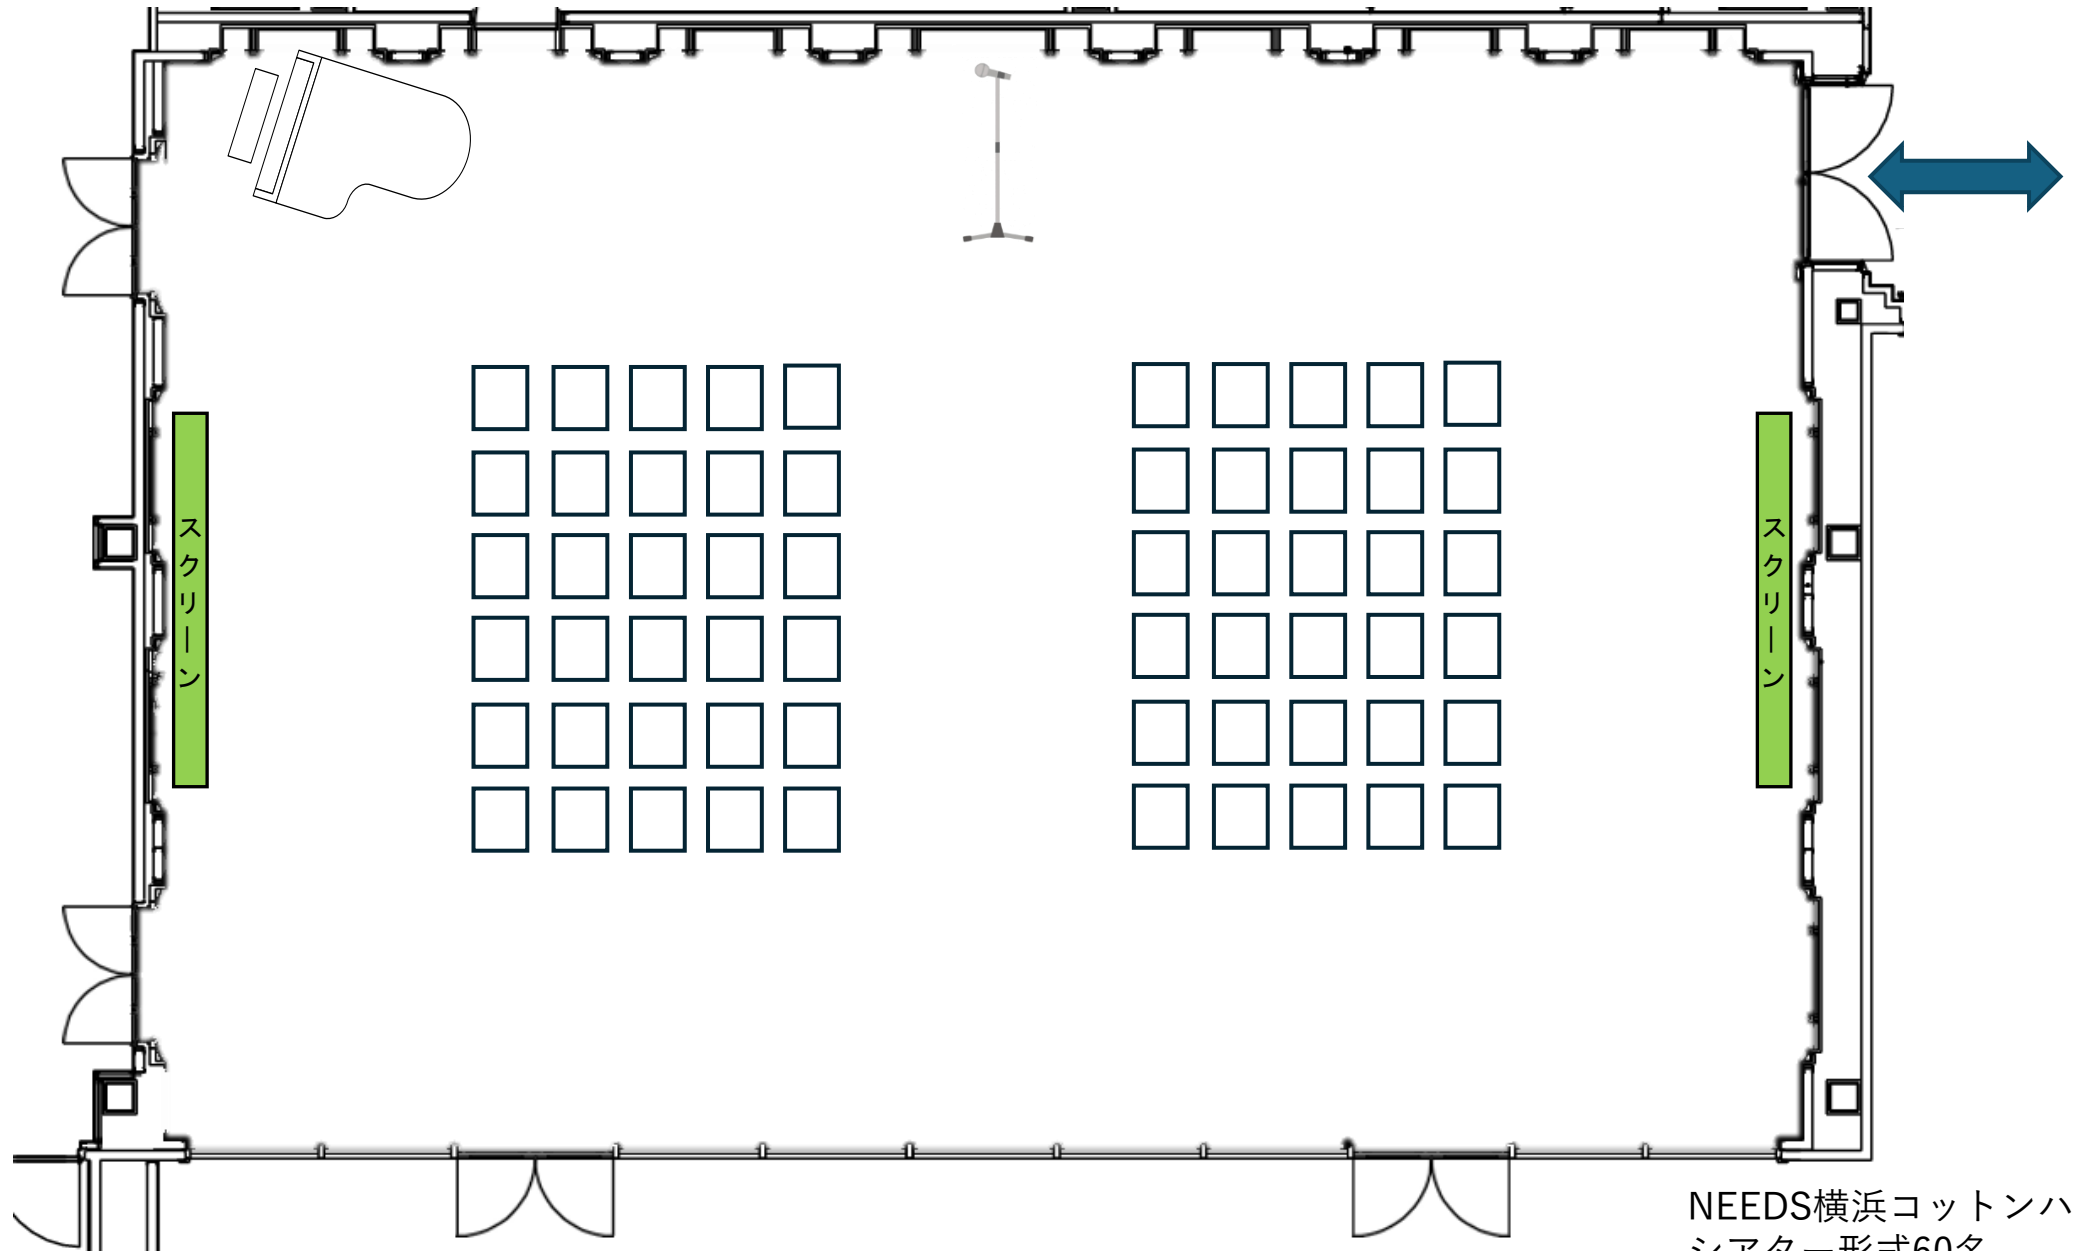

NEEDS横浜コットンハーバー
着席スタイル110名

NEEDS横浜コットンハーバー
着席スタイル120名

NEEDS横浜コットンハーバー
立食スタイル60名

NEEDS横浜コットンハーバー
立食スタイル90名

NEEDS横浜コットンハーバー
立食スタイル120名

NEEDS横浜コットンハーバー
シアター形式60名

NEEDS横浜コットンハーバー
シアター形式90名

NEEDS横浜コットンハーバー
シアター形式120名