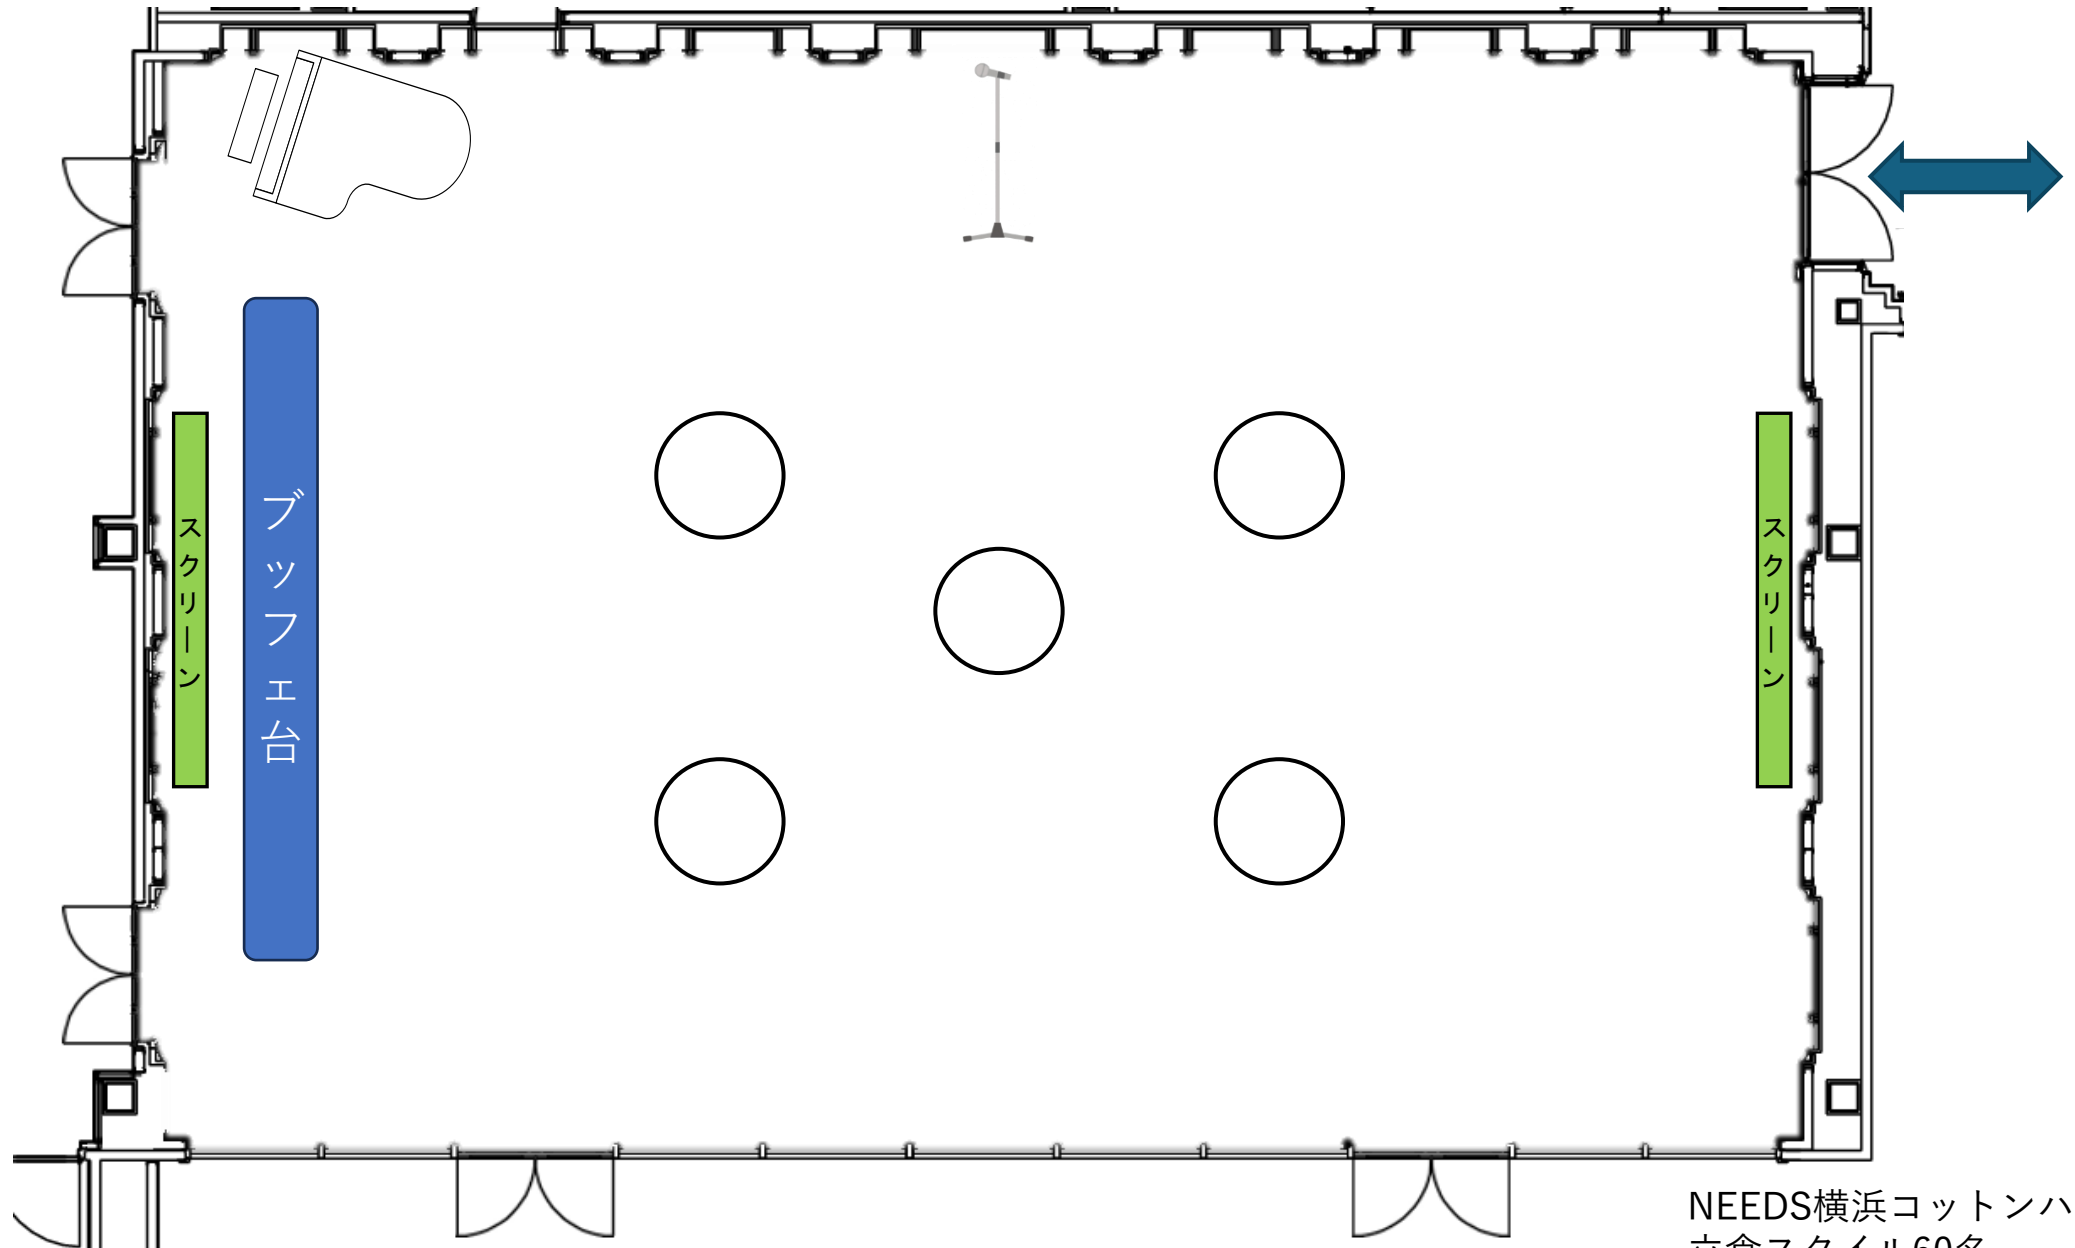

NEEDS横浜コットンハーバー
立食スタイル60名