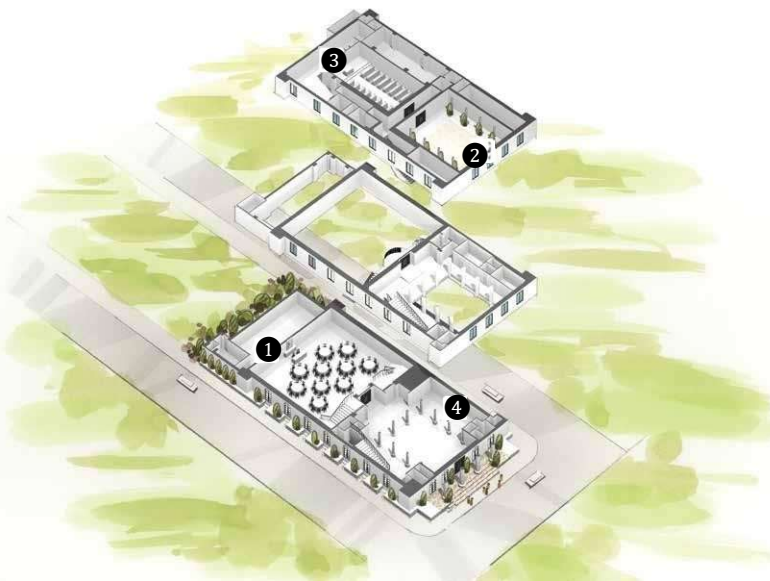

# NEEDS神戸山手

<http://www.tgn.co.jp/hall/kobe/ygk/>

① バンケットルーム (206㎡)

② ガーデン

③ チャペル (81㎡)

④ ロビー (160㎡)

### バンケットルーム

面積	206㎡
天井高	6.50m
収容人数	着席 / 112
	立食 / 150
	シアター形式 / 100