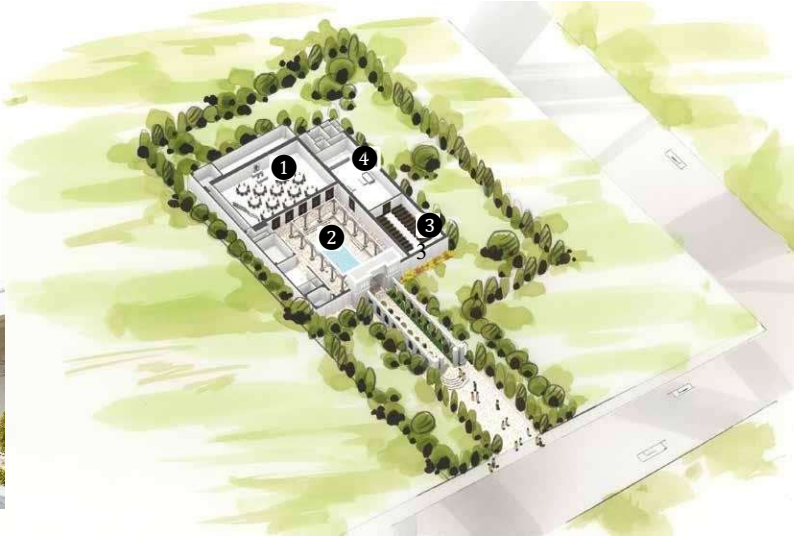

NEEDS姫路

<http://www.tgn.co.jp/hall/hyogo/avh/>

① バンケットルーム (237㎡)

⑤ チャペル (90㎡)

② ガーデン

④ ロビー (118㎡)

近畿エリア

■会場データ

(価格はすべて税込)

価格

イベント・宴会貸し サービス料 (15%) 別途 音響・映像設備使用料 ¥33,000			撮影貸し
全館貸切 / 1H	全館貸切 / 8H プラン	全館貸切 / 14H プラン	スチール / ムービー
¥55,000	¥330,000	¥550,000	¥22,000

バンケットルーム

面積	237㎡
天井高	5.70m
収容人数	着席 / 120
	立食 / 200
	シアター形式 / 120