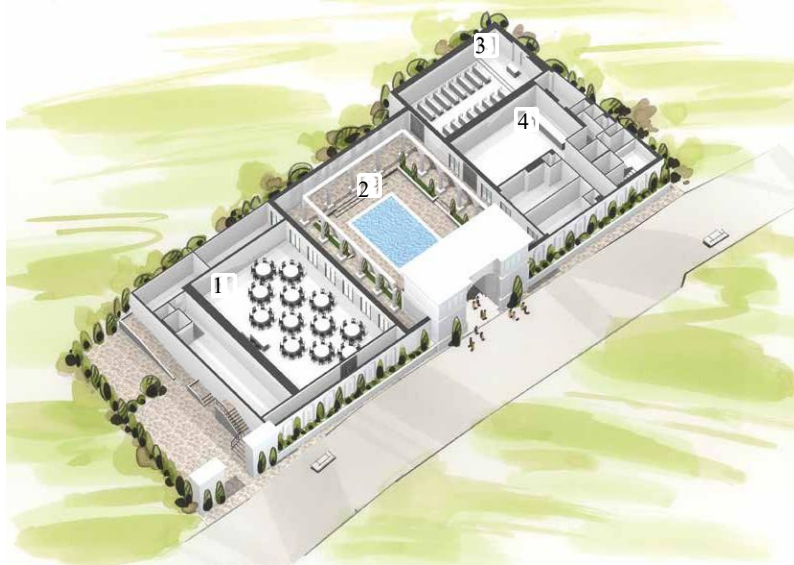

# NEEDS熊本

<http://www.tgn.co.jp/hall/kumamoto/afk/>

1 バンケットルーム (196㎡)

2 ガーデン

3 チャペル (91㎡)

4 ロビー (78㎡)