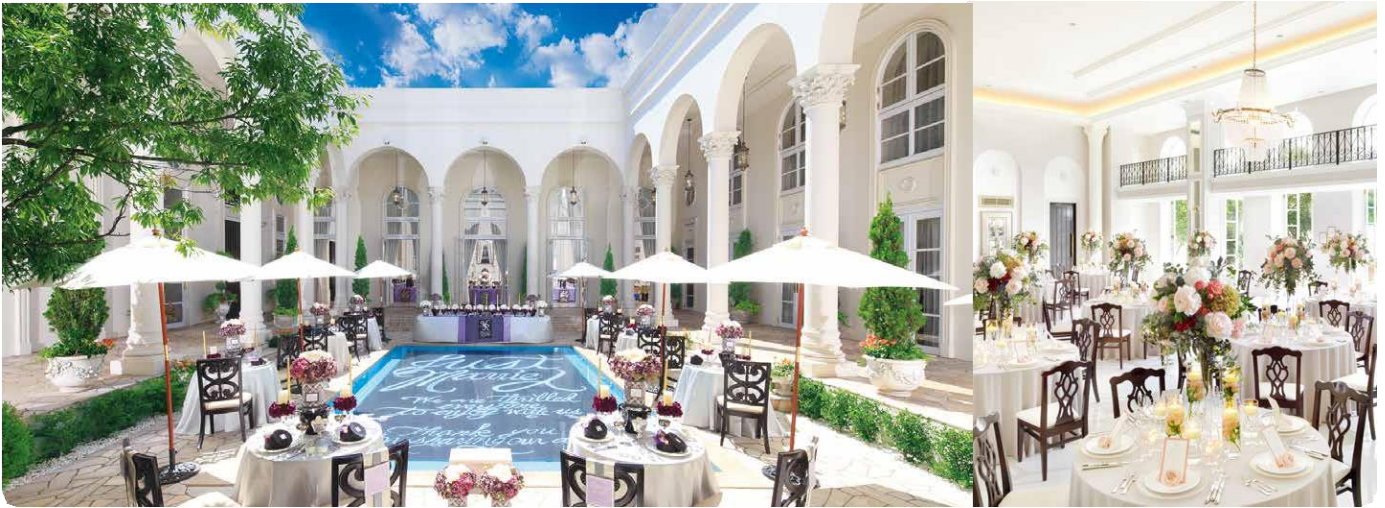

# NEEDS熊本

<http://www.tgn.co.jp/hall/kumamoto/afk/>

1 バンケットルーム (196㎡)

2 ガーデン

3 チャペル (91㎡)

4 ロビー (78㎡)