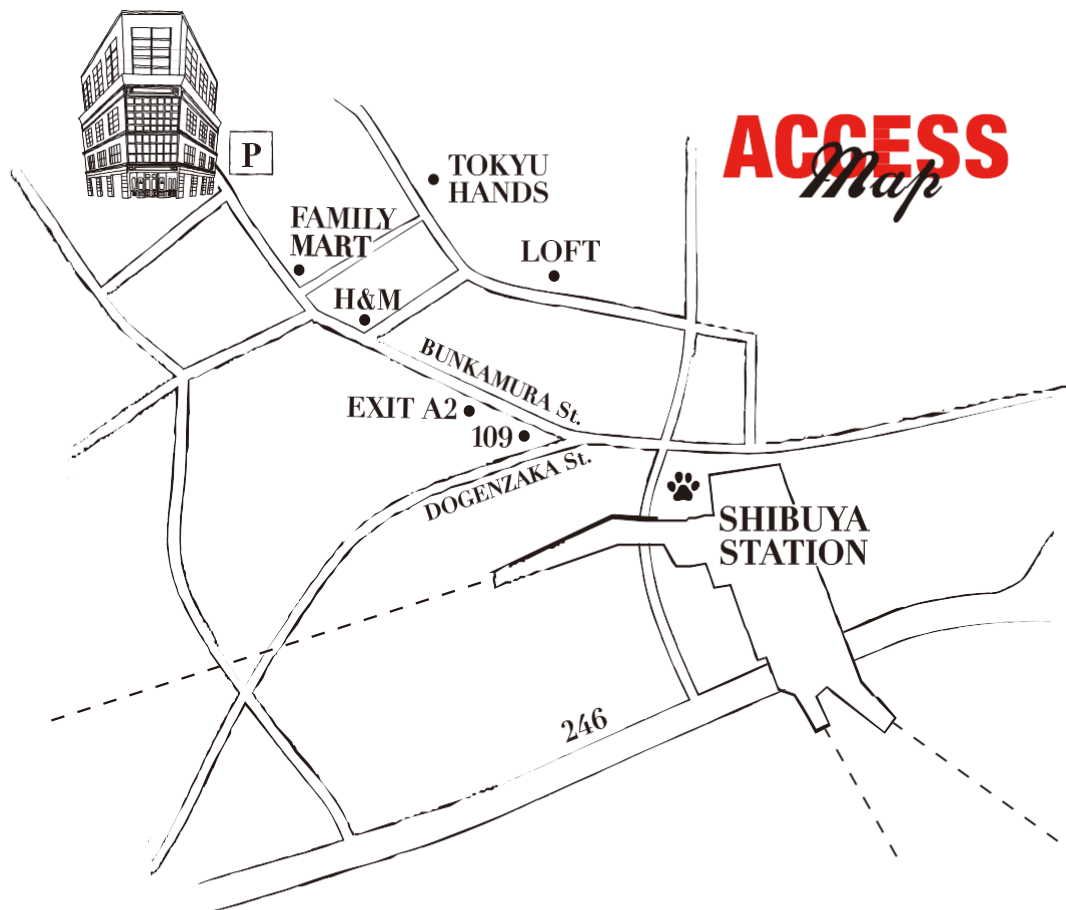

STUDIO / EVENT

TEL : 03-6696-4666

E-MAIL : houjin-ml@tgn.co.jp

1-5-4, Shoto, Shibuya-ku, Tokyo, 150-0046, Japan

〒150-0046 東京都渋谷区松涛1-5-4

HOW TO ACCESS

※電車でお越しの方 半蔵門線・銀座線・JR・東急東横線・田園都市線 渋谷駅より徒歩5分

※お車でお越しの方 首都高速3線渋谷IC下車、文化村方面5分 駐車場 近隣利用(有料)