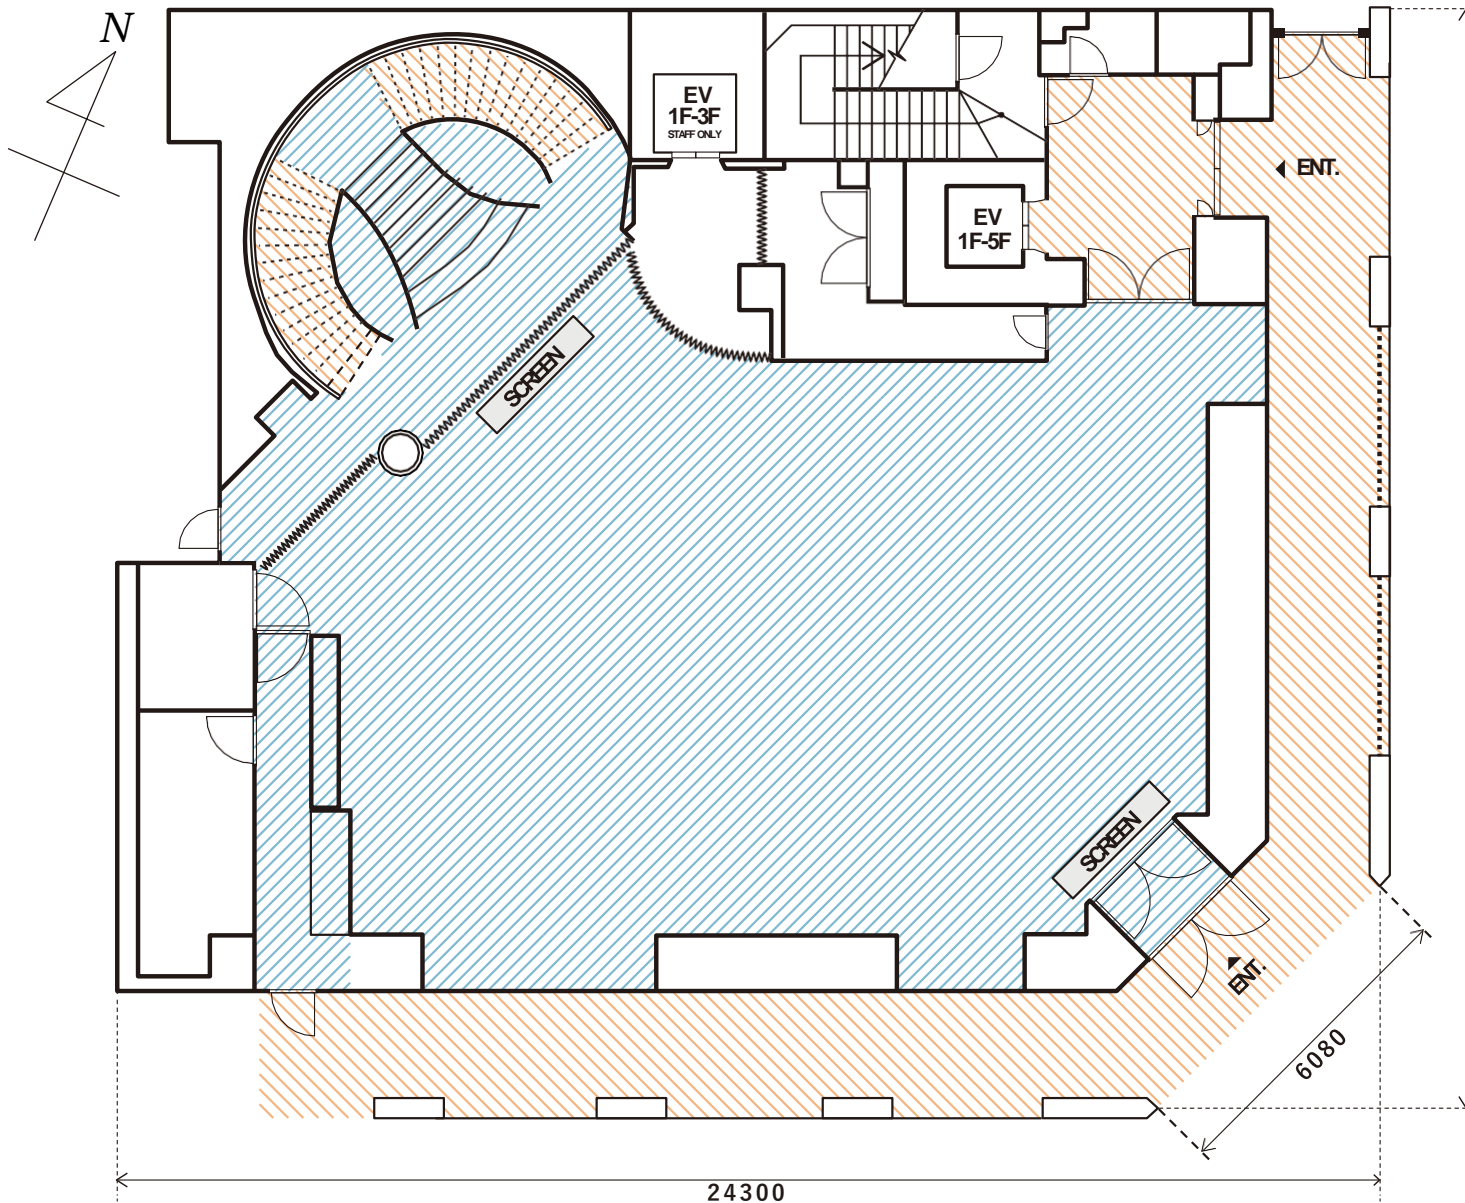

ST Banquet Flr.

電気容量

・各20A + イベント用電源 100A

設備機材

- ・プロジェクター×3
- ・スクリーン×2
- ・DVD/BLU-RAYプレイヤー
- ・CD/MDプレイヤー
- ・ワイヤレスマイク×4
- ・ワイヤードマイク×2
- ・調光卓
- ・LEDパーライト
- ・音響デジタルミキサー
- ・天井装飾用ボタン

専有部分

専有部分面積：246.02㎡

天井高：3.54m

着席：120名 / 立食200名

シアター形式：120名

共有部分

エレベーター

・入り口：幅0.9m/高さ2.1m

・内部：幅1.6m/奥行1.4m/高さ2.3m

エントランス

・幅1.45m/高さ3.2m