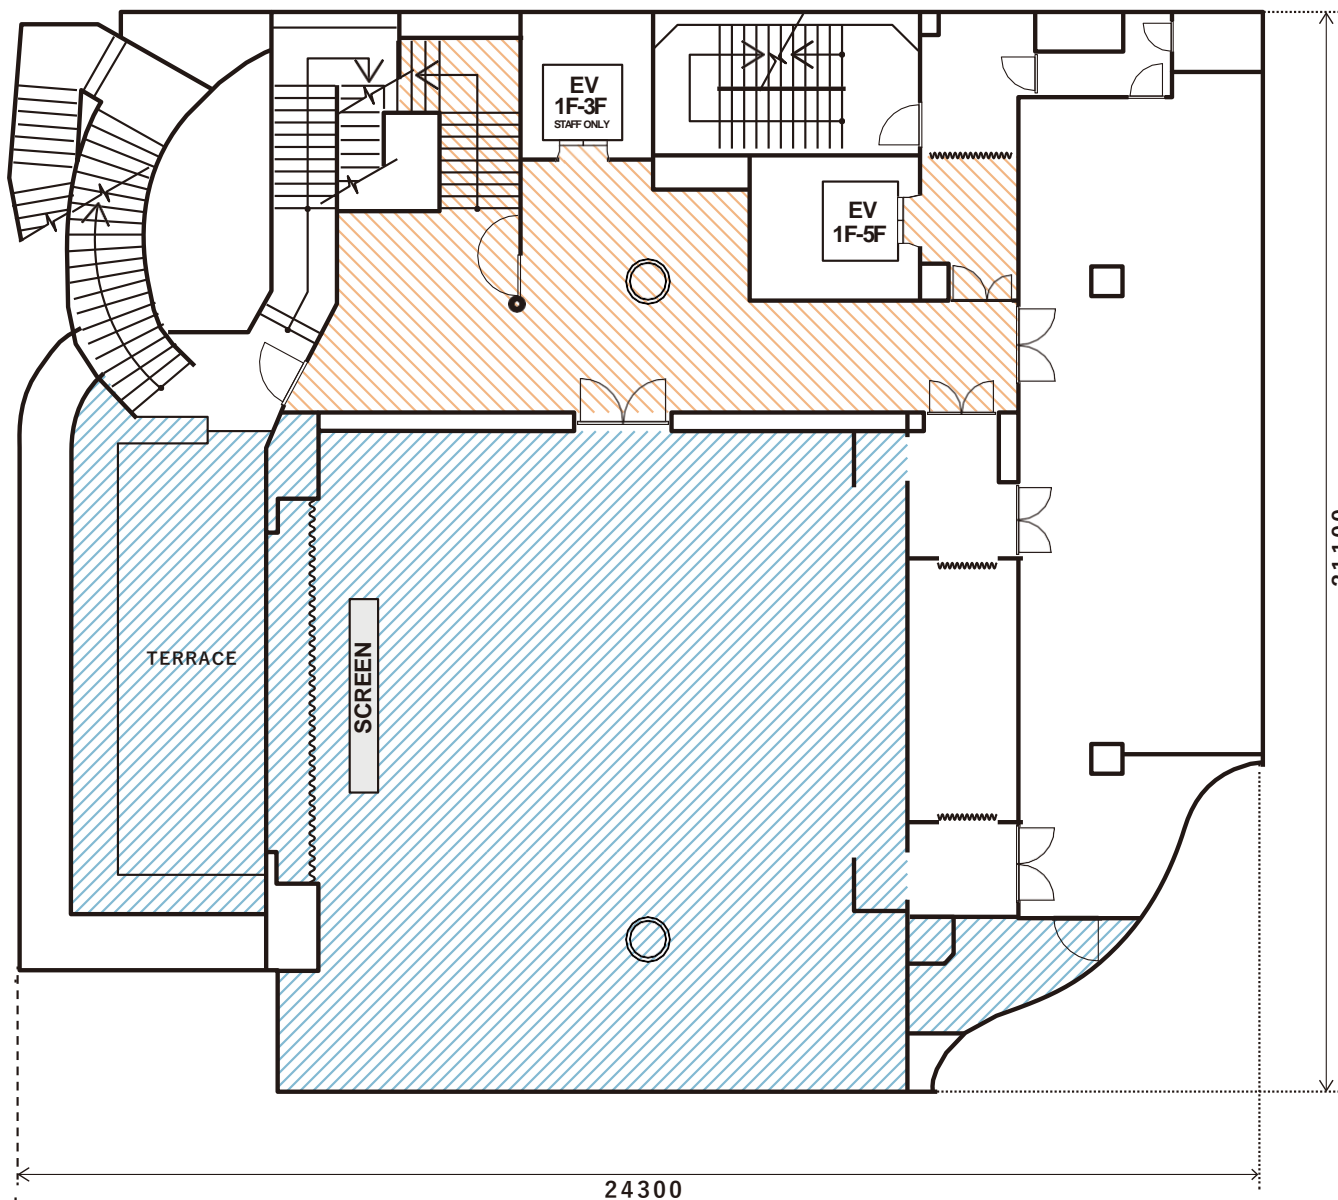

専有部分

専有部分面積：246.02㎡

天井高：3.54m

着席：120名 / 立食200名

シアター形式：120名

共有部分

エレベーター

・入り口：幅0.9m/高さ2.1m

・内部：幅1.6m/奥行1.4m/高さ2.3m

エントランス

・幅1.45m/高さ3.2m

電気容量
・各20A

設備機材
・CD/MDプレイヤー
・ワイヤレスマイク

専有部分

専有部分面積：103.66㎡
天井高：2.95m
収容人数：80名

共有部分

エレベーター
・入り口：幅0.9m/高さ2.1m
・内部：幅1.6m/奥行1.4m/高さ2.3m

電気容量
・各20A + イベント用電源 100A

- 設備機材
- ・プロジェクター
 - ・スクリーン
 - ・DVD/BLU-RAYプレイヤー
 - ・CD/MDプレイヤー
 - ・ワイヤレスマイク×2
 - ・ワイヤードマイク×2

専有部分面積：192.8㎡
天井高：3.2m
立食：50名

エレベーター

- ・入り口：幅0.9m/高さ2.1m
- ・内部：幅1.6m/奥行1.4m/高さ2.3m

Rooms

電気容量
・各20A

専有部分

専有部分面積

- ROOM 1 : 45.84^m²
- ROOM 2 : 45.98^m²
- ROOM 3 : 44.71^m²
- ROOM 4 : 44.82^m²

天井高 : 2.6m

共有部分