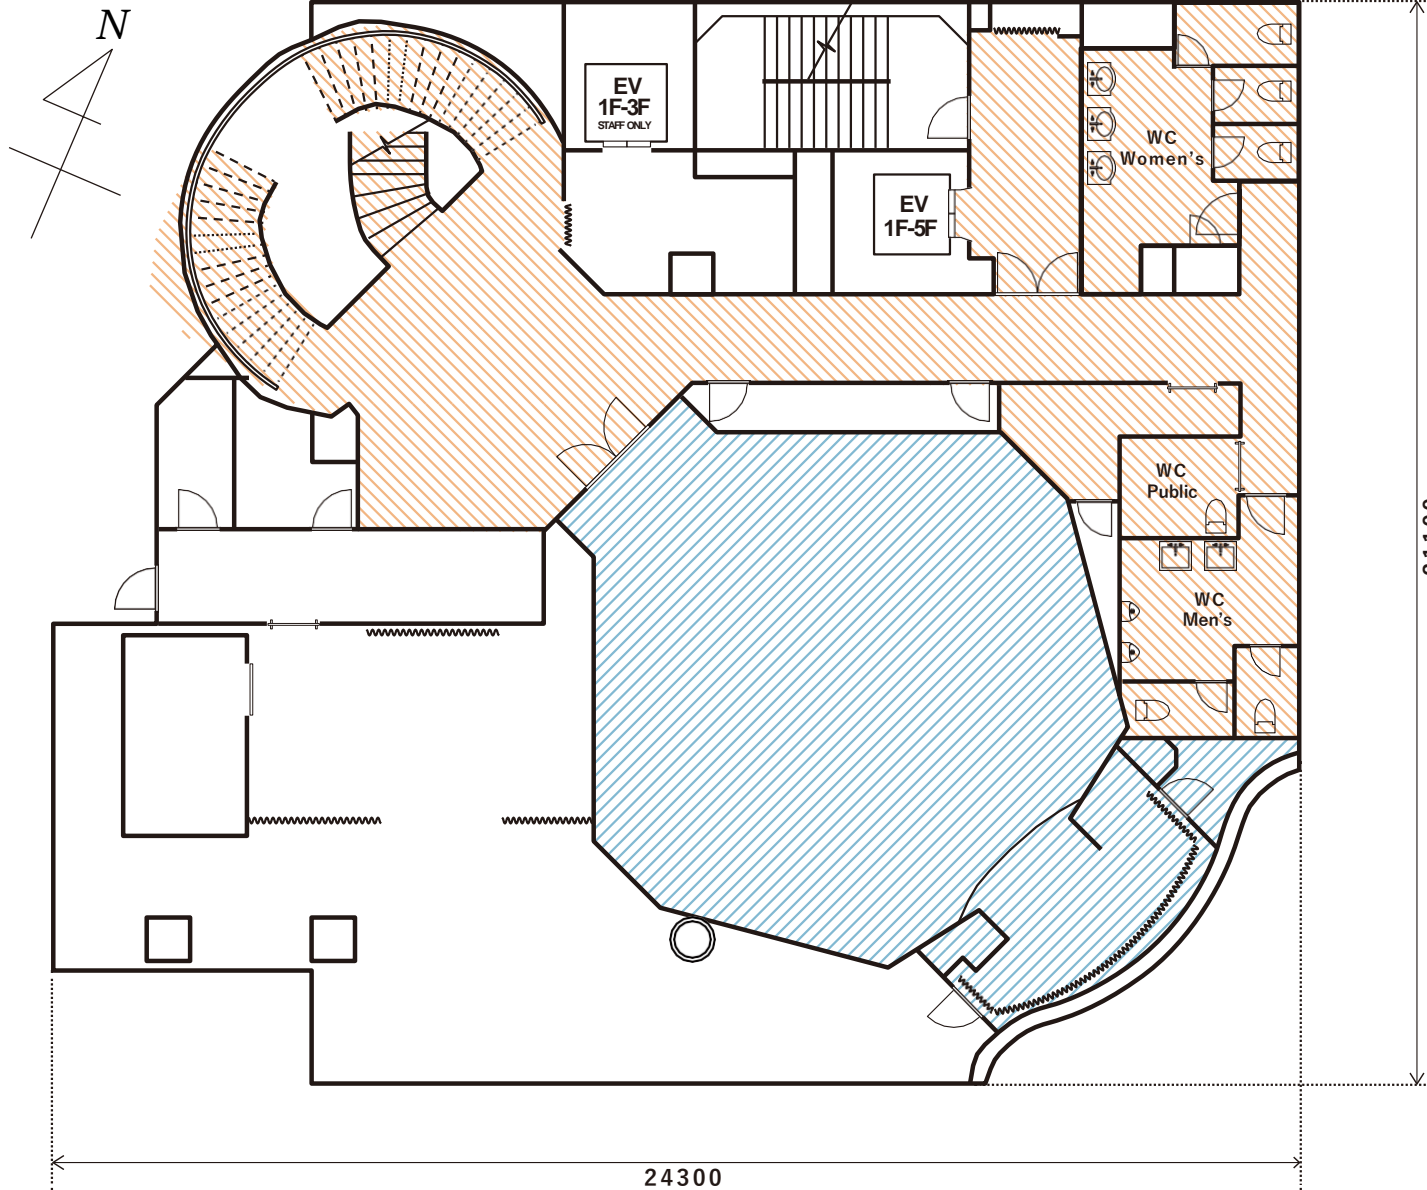

専有部分

専有部分面積：246.02㎡

天井高：3.54m

着席：120名 / 立食200名

シアター形式：120名

共有部分

エレベーター

・入り口：幅0.9m/高さ2.1m

・内部：幅1.6m/奥行1.4m/高さ2.3m

エントランス

・幅1.45m/高さ3.2m

電気容量
・各20A

設備機材
・CD/MDプレイヤー
・ワイヤレスマイク

専有部分

専有部分面積：103.66㎡
天井高：2.95m
収容人数：80名

共有部分

エレベーター
・入り口：幅0.9m/高さ2.1m
・内部：幅1.6m/奥行1.4m/高さ2.3m

電気容量
・各20A + イベント用電源 100A

- 設備機材
- ・プロジェクター
 - ・スクリーン
 - ・DVD/BLU-RAYプレイヤー
 - ・CD/MDプレイヤー
 - ・ワイヤレスマイク×2
 - ・ワイヤードマイク×2

専有部分面積：192.8㎡
天井高：3.2m
立食：50名

エレベーター

- ・入り口：幅0.9m/高さ2.1m
- ・内部：幅1.6m/奥行1.4m/高さ2.3m

Rooms

電気容量
・各20A

専有部分

専有部分面積

- ROOM 1 : 45.84^m²
- ROOM 2 : 45.98^m²
- ROOM 3 : 44.71^m²
- ROOM 4 : 44.82^m²

天井高 : 2.6m

共有部分