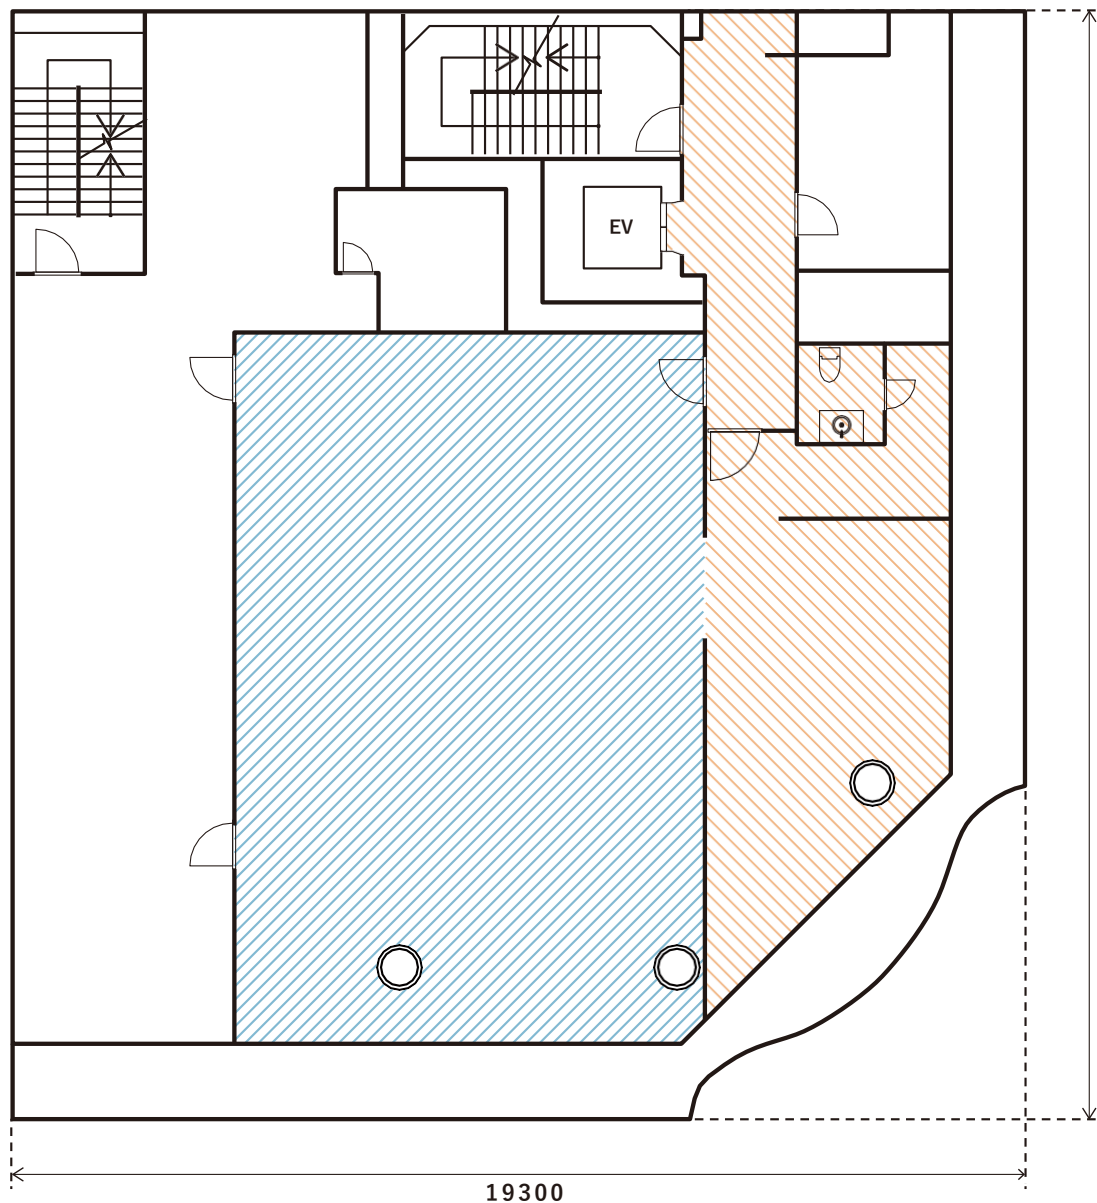

・内部：幅1.6m/奥行1.4m/高さ2.3m

エントランス

・幅1.45m/高さ3.2m

電気容量
・各20A

設備機材
・CD/MDプレイヤー
・ワイヤレスマイク

専有部分

専有部分面積：103.66㎡
天井高：2.95m
収容人数：80名

共有部分

エレベーター
・入り口：幅0.9m/高さ2.1m
・内部：幅1.6m/奥行1.4m/高さ2.3m

電気容量
・各20A + イベント用電源 100A

- 設備機材
- ・プロジェクター
 - ・スクリーン
 - ・DVD/BLU-RAYプレイヤー
 - ・CD/MDプレイヤー
 - ・ワイヤレスマイク×2
 - ・ワイヤードマイク×2

専有部分面積：192.8㎡
天井高：3.2m
立食：50名

エレベーター

- ・入り口：幅0.9m/高さ2.1m
- ・内部：幅1.6m/奥行1.4m/高さ2.3m

Rooms

電気容量
・各20A

専有部分

専有部分面積

- ROOM 1 : 45.84^m²
- ROOM 2 : 45.98^m²
- ROOM 3 : 44.71^m²
- ROOM 4 : 44.82^m²

天井高 : 2.6m

共有部分

エレベーター

- ・入り口 : 幅0.9m / 高さ2.1m
- ・内部 : 幅1.6m / 奥行1.4m / 高さ2.3m

電気容量
・各20A

専有部分

専有部分面積：104.8㎡
天井高：2.6m

共有部分

エレベーター

- ・入り口：幅0.9m/高さ2.1m
- ・内部：幅1.6m/奥行1.4m/高さ2.3m