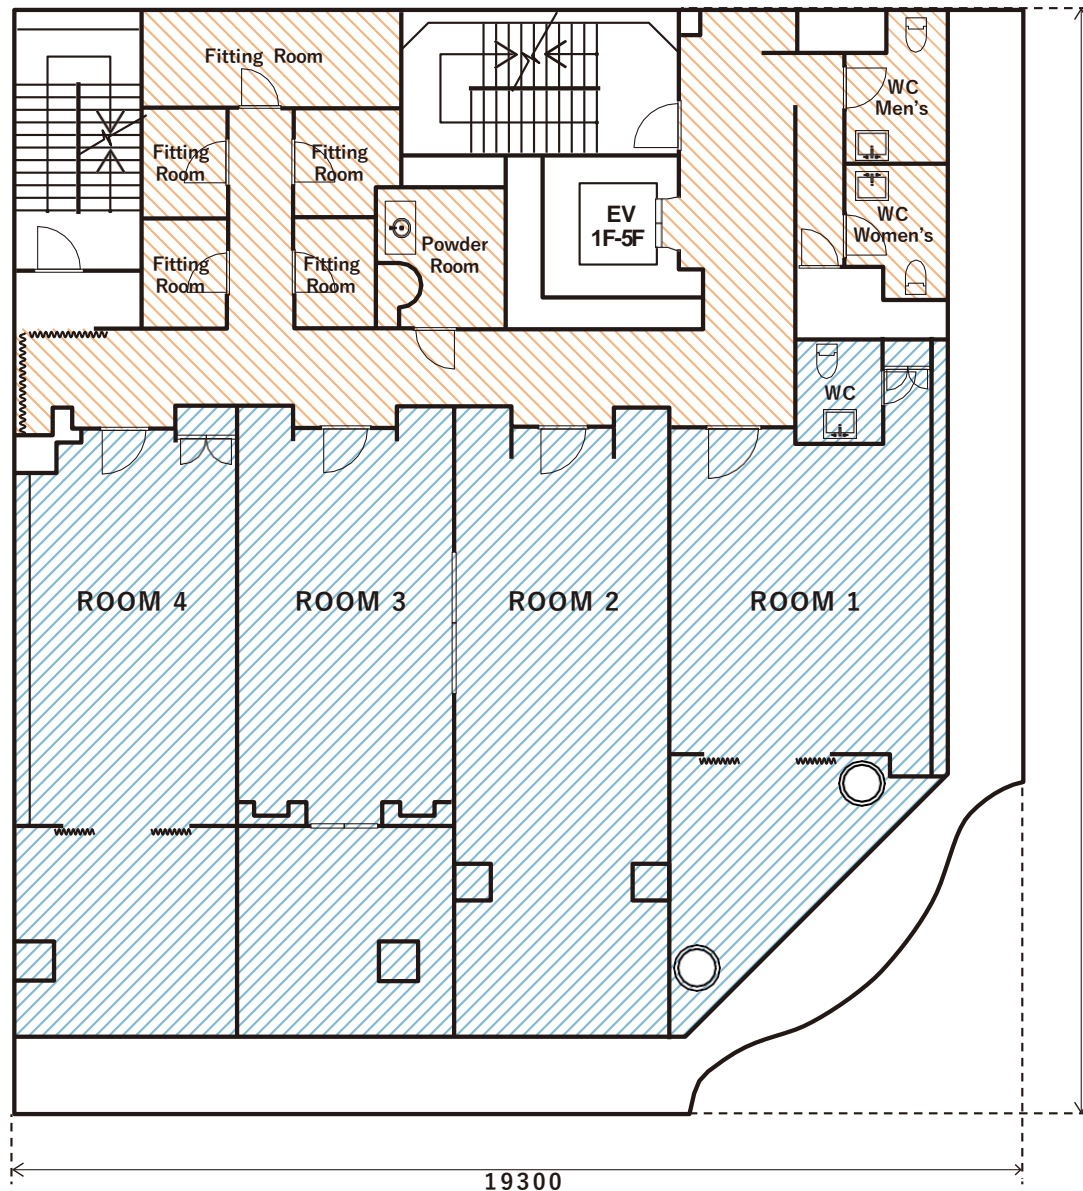

・内部：幅1.6m/奥行1.4m/高さ2.3m

エントランス

・幅1.45m/高さ3.2m

電気容量
・各20A

設備機材
・CD/MDプレイヤー
・ワイヤレスマイク

専有部分

専有部分面積：103.66㎡
天井高：2.95m
収容人数：80名

共有部分

エレベーター
・入り口：幅0.9m/高さ2.1m
・内部：幅1.6m/奥行1.4m/高さ2.3m

電気容量
・各20A + イベント用電源 100A

- 設備機材
- ・プロジェクター
 - ・スクリーン
 - ・DVD/BLU-RAYプレイヤー
 - ・CD/MDプレイヤー
 - ・ワイヤレスマイク×2
 - ・ワイヤードマイク×2

専有部分面積：192.8㎡
天井高：3.2m
立食：50名

エレベーター

- ・入り口：幅0.9m/高さ2.1m
- ・内部：幅1.6m/奥行1.4m/高さ2.3m

Rooms

電気容量
・各20A

専有部分

専有部分面積

- ROOM 1 : 45.84^m²
- ROOM 2 : 45.98^m²
- ROOM 3 : 44.71^m²
- ROOM 4 : 44.82^m²

天井高 : 2.6m

共有部分

エレベーター

- ・入り口 : 幅0.9m / 高さ2.1m
- ・内部 : 幅1.6m / 奥行1.4m / 高さ2.3m

電気容量
・各20A

専有部分

専有部分面積：104.8㎡
天井高：2.6m

共有部分

エレベーター

- ・入り口：幅0.9m/高さ2.1m
- ・内部：幅1.6m/奥行1.4m/高さ2.3m