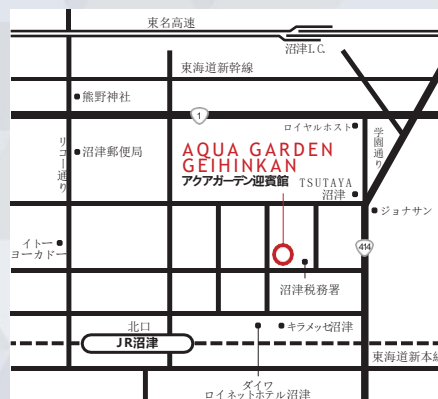

Free Plan

イベント・会議貸し 全館貸切	1Hプラン	¥55,000 (税込)
	8Hプラン	¥330,000 (税込)
	14Hプラン	¥550,000 (税込)

サービス料(12%別途)
音響・映像設備使用料 ¥33,000 (税込)

撮影貸し	スチール・ムービー/1H
	¥33,000 (税込)

会場のご案内

アクアガーデン迎賓館 沼津

〒410-0046 静岡県沼津市米山町3-37
TEL 055-920-5200

- JR沼津駅北口より徒歩5分
- 東名高速道沼津ICより車で15分
- 駐車場：40台

●収容人数：着席120名 立食180名

株式会社テイクアンドギヴ・ニーズ [会場代表電話]

会場
直通

055-920-5200

月・火定休
平 日 12:00~18:00
土日祝 10:00~19:00

検索はこちら

T&G 宴会 🔍