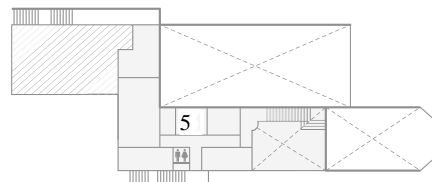

THE SEASON'S

THE SEASON'S

スー・ラ・オリヴィエ

1 バンケットルーム (140㎡)

2 チャペル

2F

ル・ジャルダン・ヴェール

3 バンケットルーム (175㎡)

バンケットルーム

面積	A:175㎡ / B:140㎡
天井高	A:5.40m / B:5.40m
収容人数	着席 A:90 / B:64
	立食 A:130 / B:70
	シアター形式 A:80 / B:50

設備

- 控室 (5 部屋)
- プロジェクター
- スクリーン (150 インチ)
- フィットングルーム
- 音響設備 (CD・MD・DVD・マイク)

アクセス

神奈川県横浜市西区西平沼町 6-1
相鉄線平沼橋駅より徒歩 5 分
JR 横浜駅より車で 10 分
駐車場 / 500 台