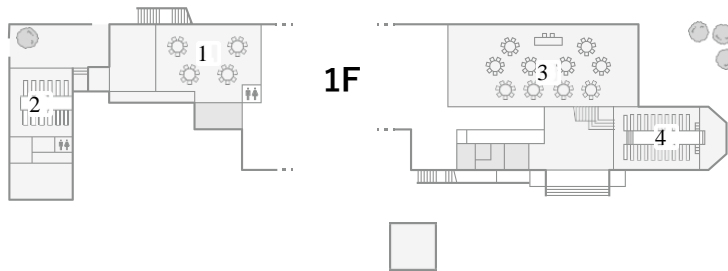

THE SEASON'S

THE SEASON'S

スー・ラ・オリヴィエ

1 バンケットルーム (140㎡)

2 チャペル

2F

ル・ジャルダン・ヴェール

3 バンケットルーム (175㎡)

バンケットルーム

面積	A:175㎡ / B:140㎡
天井高	A:5.40m / B:5.40m
収容人数	着席 A:90 / B:64
	立食 A:130 / B:70
	シアター形式 A:80 / B:50

設備

- 控室 (5 部屋)
- プロジェクター
- スクリーン (150 インチ)
- フィットングルーム
- 音響設備 (CD・MD・DVD・マイク)

アクセス

神奈川県横浜市西区西平沼町 6-1
相鉄線平沼橋駅より徒歩 5 分
JR 横浜駅より車で 10 分
駐車場 / 500 台