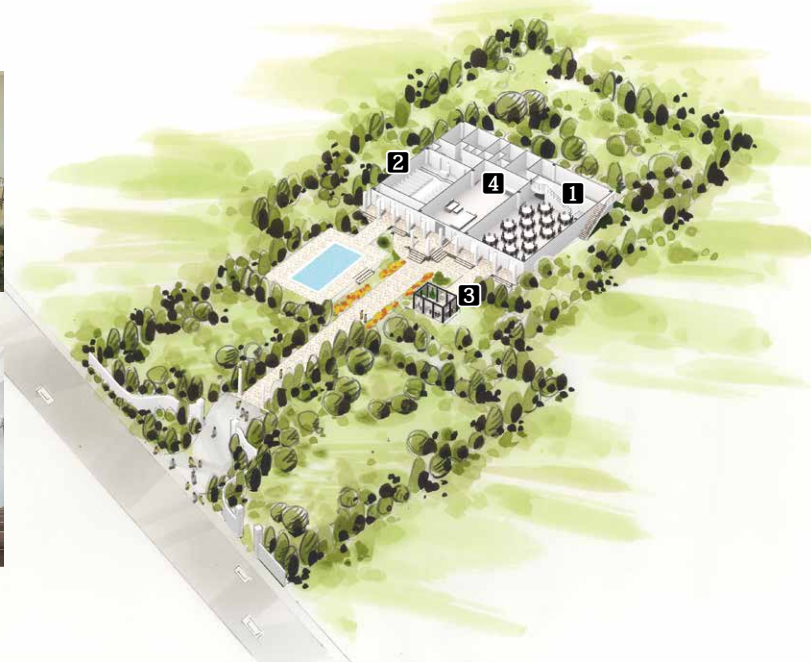

# アーセンティア迎賓館柏

<http://www.tgn.co.jp/hall/chiba/at/>

1 バンケットルーム (203㎡)

2 チャペル (98㎡)

3 ガーデン

4 ロビー (141㎡)