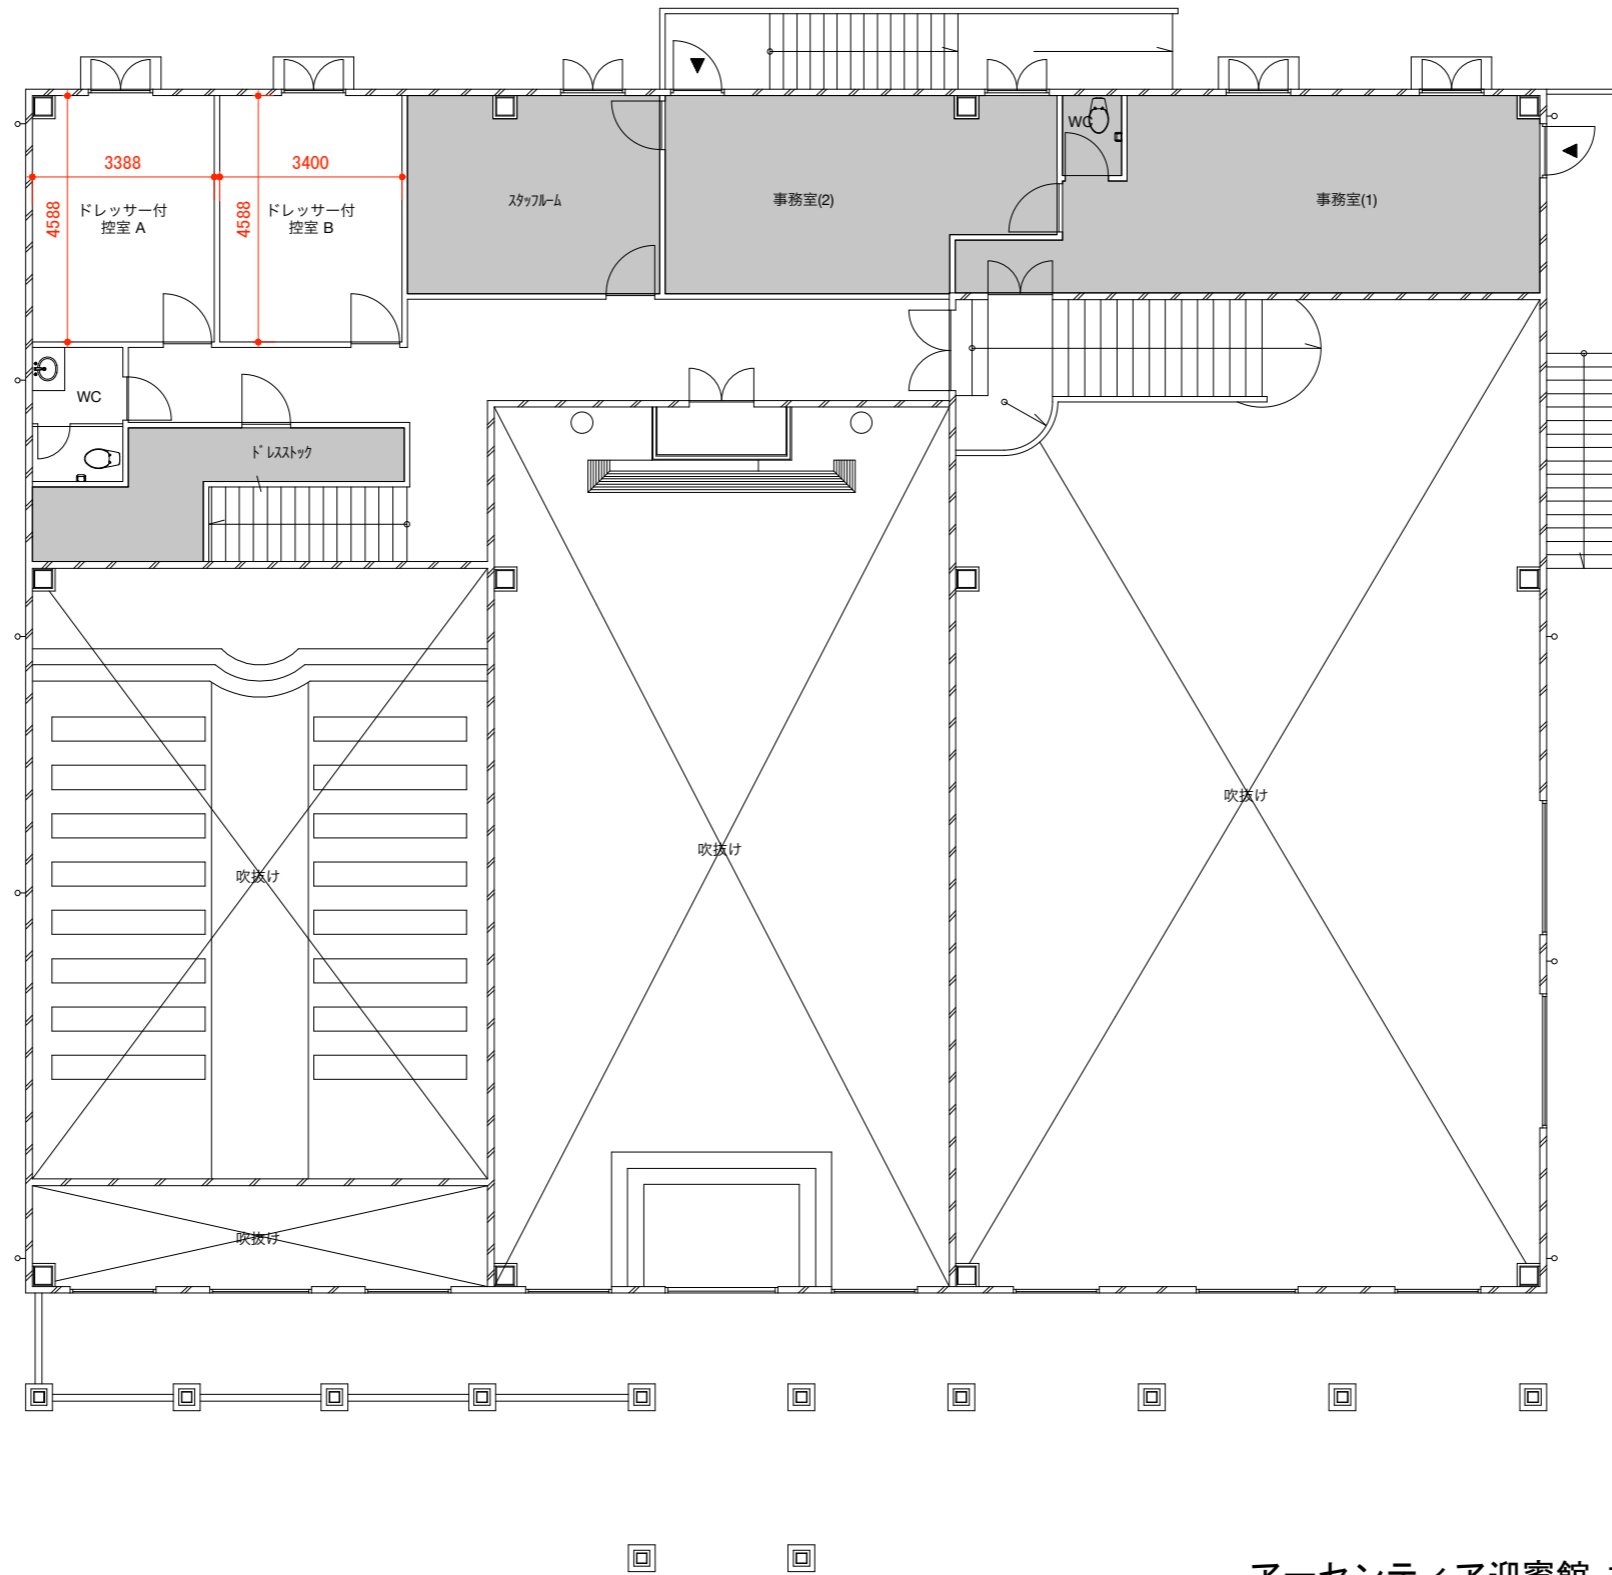

アーセンティア迎賓館 柏 配置図

アーセンティア迎賓館 柏 1階

アーセンティア迎賓館 柏 2階