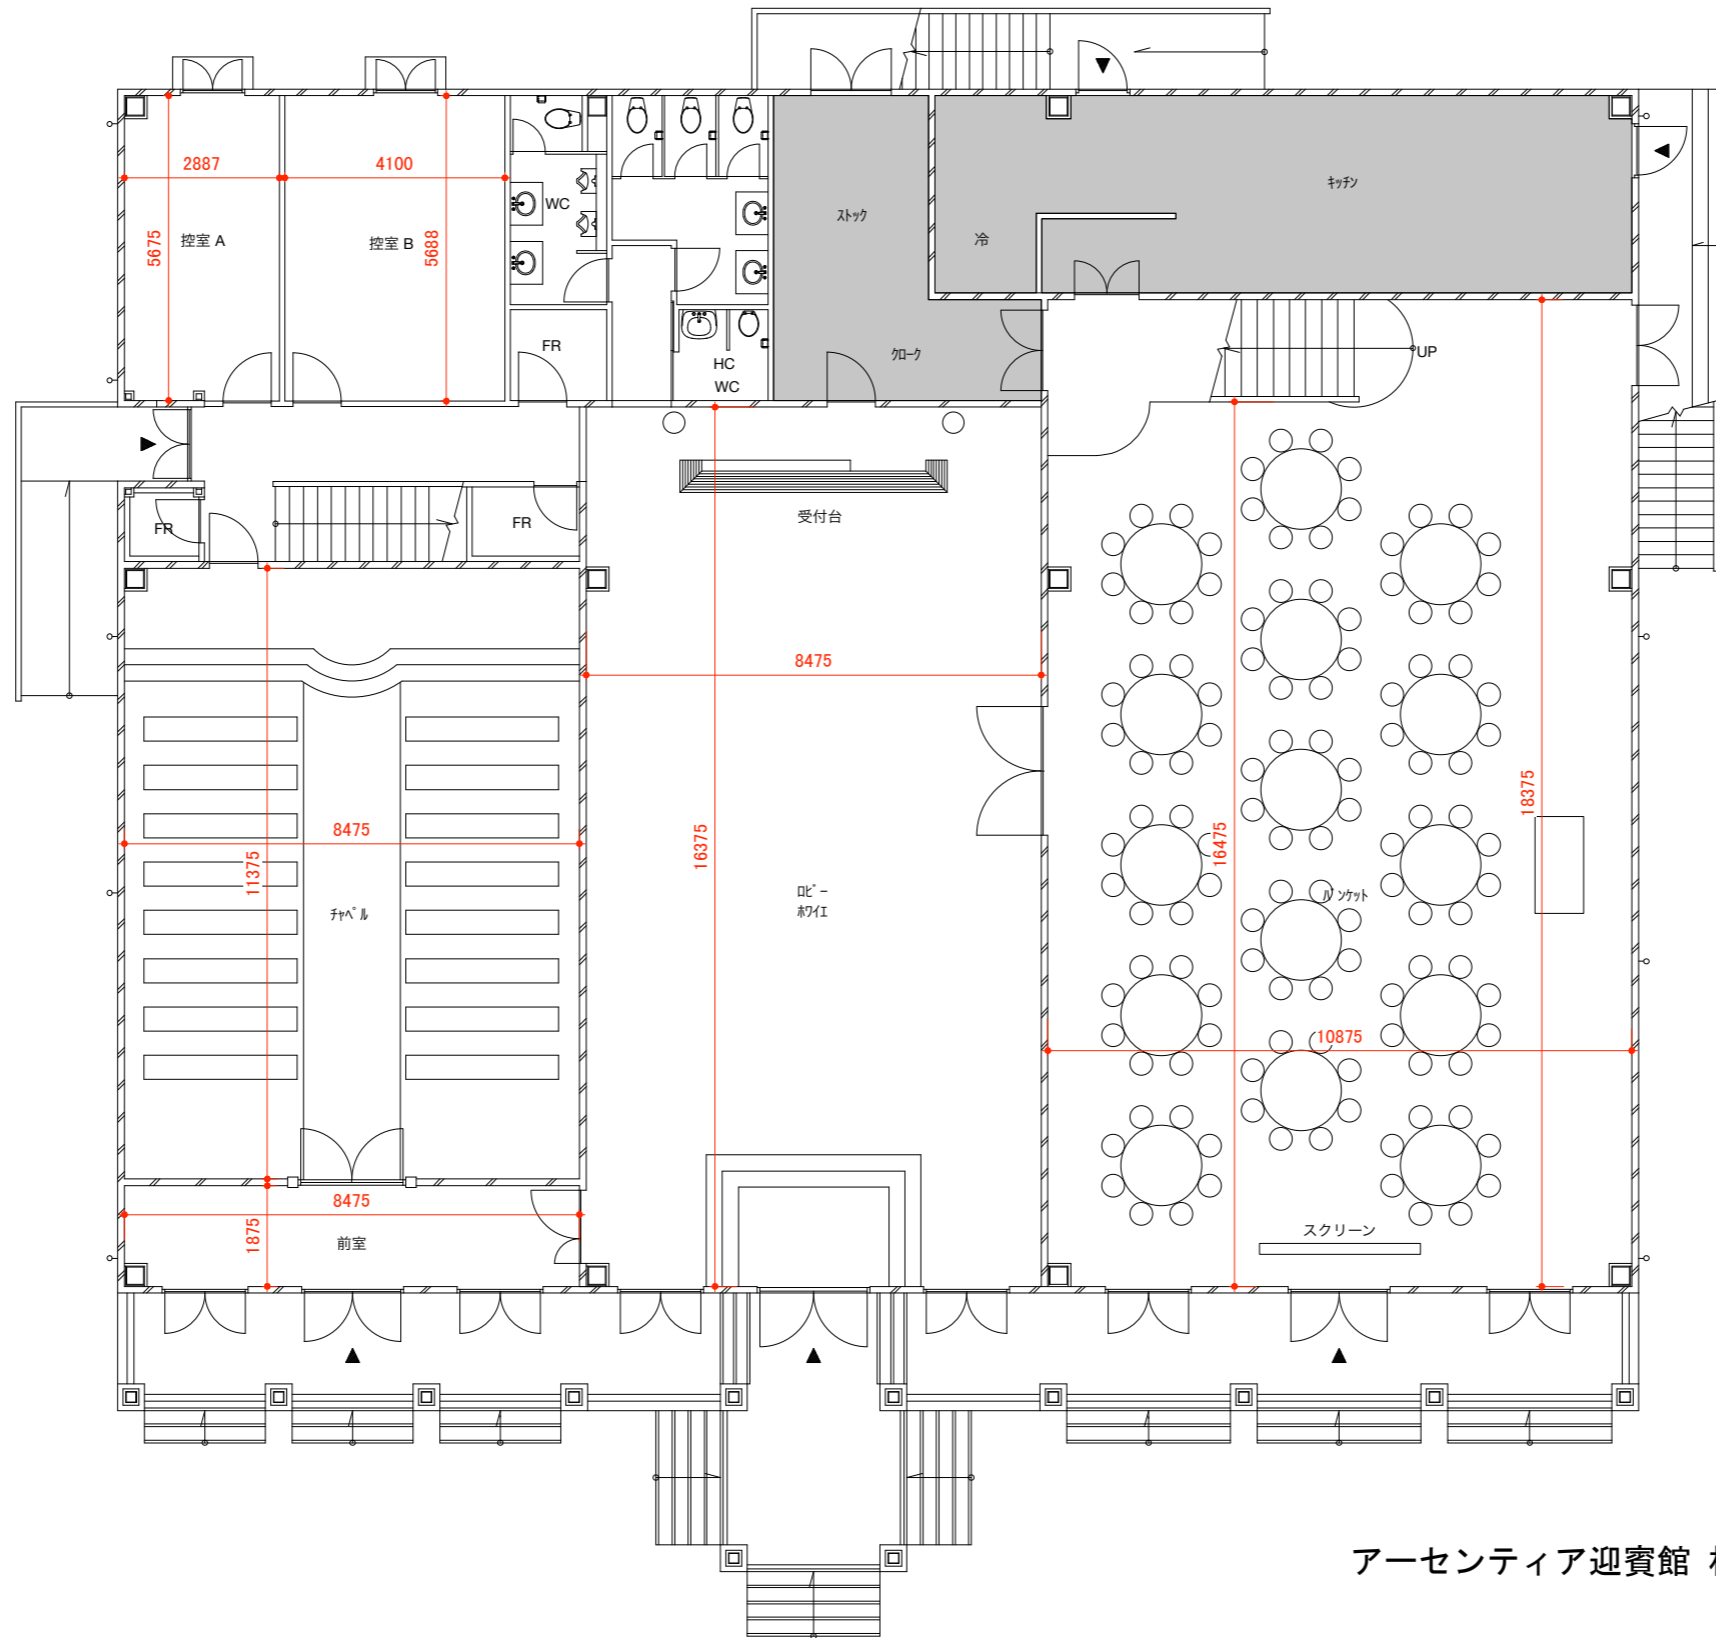

アーセンティア迎賓館 柏 配置図

アーセンティア迎賓館 柏 1階

アーセンティア迎賓館 柏 2階