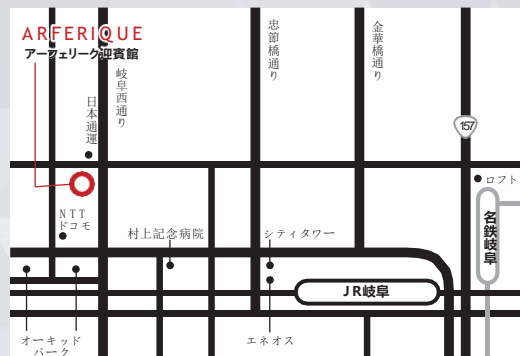

撮影貸し

スチール・ムービー/1H

¥33,000 (税込)

会場の案内

アーフェリーク迎賓館 岐阜

〒500-8891 岐阜県岐阜市香蘭1-10
 TEL 058-254-8550

- JR岐阜駅北口より徒歩10分
- 駐車場:47台
- 収容人数:着席120名 立食200名

株式会社テイクアンドギヴ・ニーズ [会場代表電話]