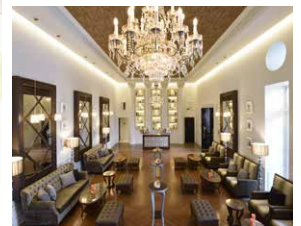

BAYSIDE GEIHKAN

ベイサイド迎賓館鹿児島

<http://www.tgn.co.jp/hall/kagoshima/bgka/>

White House

1 バンケットルーム (259㎡)

2 ロビー (142㎡)

Victoria House

3 バンケットルーム (222㎡)

4 ロビー (126㎡)

会場データ

(価格はすべて税込)

価格			撮影貸し
イベント・宴会貸し サービス料 (12%) 別途 音響・映像設備使用料 ¥33,000			
全館貸切 / 1H	全館貸切 / 8H プラン	全館貸切 / 14H プラン	スチール / ムービー
¥55,000	¥330,000	¥550,000	¥33,000

バンケットルーム

面積	A: 259㎡ / B: 222㎡
天井高	A: 5.90m / B: 5.70m
収容人数	着席 A: 180 / B: 120
	立食 / 各 200
	シアター形式 / 各 180