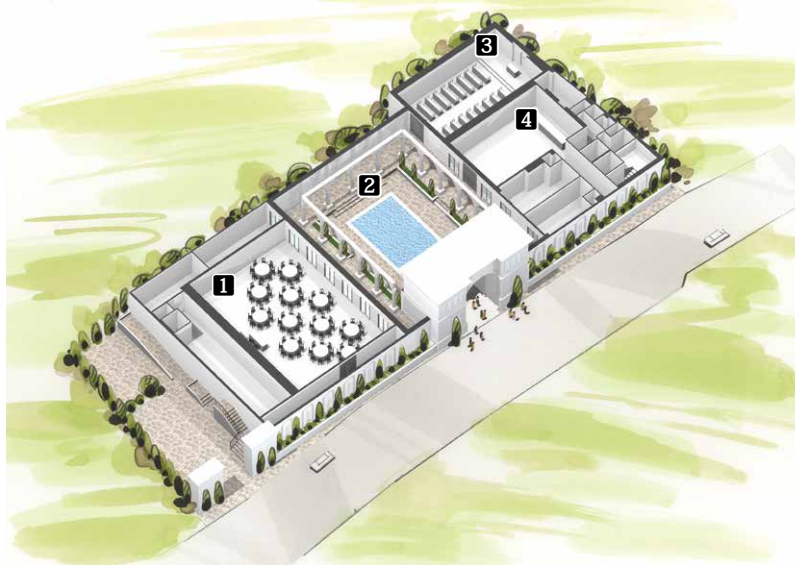

ARFERIQUE

アーフェリーク迎賓館熊本

<http://www.tgn.co.jp/hall/kumamoto/afk/>

1 バンケットルーム (196㎡)

2 ガーデン

3 チャペル (91㎡)

4 ロビー (78㎡)

会場データ

(価格はすべて税込)

価格

イベント・宴会貸し サービス料 (12%) 別途 音響・映像設備使用料 ¥33,000			撮影貸し
全館貸切 / 1H	全館貸切 / 8H プラン	全館貸切 / 14H プラン	スチール / ムービー
¥55,000	¥330,000	¥550,000	¥33,000

バンケットルーム

面積	196㎡
天井高	5.70m
収容人数	着席 / 140
	立食 / 200
	シアター形式 / 180