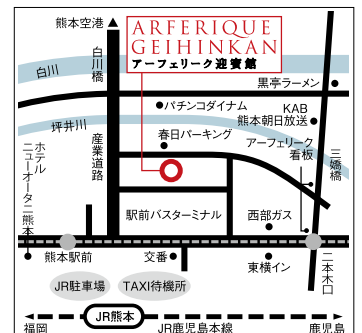

ARFERIQUE

アーフェリーク迎賓館熊本

<http://www.tgn.co.jp/hall/kumamoto/afk/>

1 バンケットルーム (196㎡)

2 ガーデン

3 チャペル (91㎡)

4 ロビー (78㎡)

会場データ

(価格はすべて税込)

価格

イベント・宴会貸し サービス料 (12%) 別途 音響・映像設備使用料 ¥33,000			撮影貸し
全館貸切 / 1H	全館貸切 / 8H プラン	全館貸切 / 14H プラン	スチール / ムービー
¥55,000	¥330,000	¥550,000	¥33,000

バンケットルーム

面積	196㎡
天井高	5.70m
収容人数	着席 / 140
	立食 / 200
	シアター形式 / 180

設備

- 控室 (4 部屋)
- プロジェクター
- スクリーン (150 インチ)
- フィッティングルーム
- 音響設備 (CD・MD・DVD・マイク)

アクセス

熊本県熊本市西区春日 2-2-12
JR 鹿児島本線熊本駅より徒歩 3 分 (熊本駅前) 駐車場 / 30 台

TEL 096-312-8620
FAX 096-312-8621