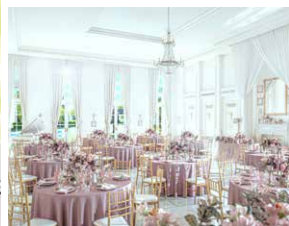

White House

3 バンケットルーム (217㎡)