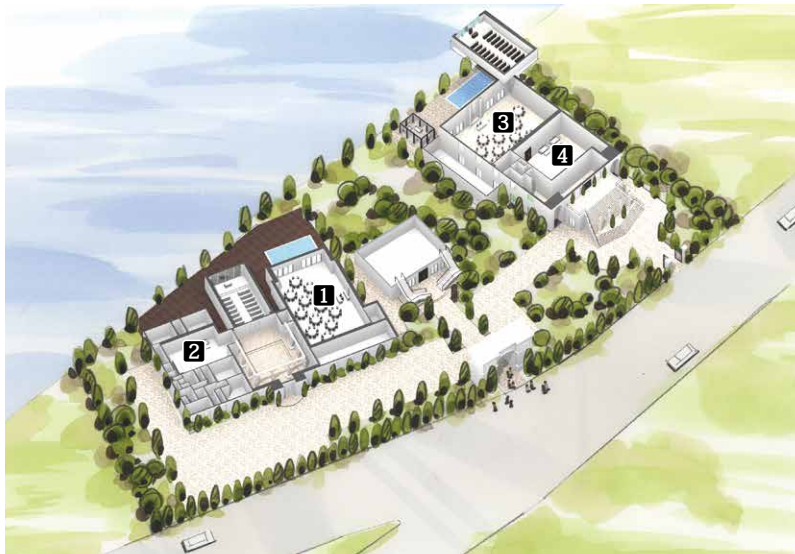

BAYSIDE GEIHKAN

ベイサイド迎賓館長崎

<http://www.tgn.co.jp/hall/nagasaki/bgn/>

Victoria House

1 バンケットルーム (216㎡)

2 ロビー (122㎡)

White House

3 バンケットルーム (217㎡)

4 ロビー (98㎡)

会場データ

(価格はすべて税込)

価格

イベント・宴会貸し サービス料 (12%) 別途 音響・映像設備使用料 ¥33,000			撮影貸し
全館貸切 / 1H	全館貸切 / 8H プラン	全館貸切 / 14H プラン	スチール / ムービー
¥55,000	¥330,000	¥550,000	¥33,000

バンケットルーム

面積	A: 216㎡ / B: 217㎡
天井高	A: 4.00m / B: 4.20m
収容人数	着席 A: 155 / B: 137
	立食 / 各 200
	シアター形式 / 各 180

設備

- 控室 (4部屋)
- プロジェクター
- スクリーン (150インチ)
- フィットングルーム
- 音響設備 (CD・MD・DVD・マイク)

A: ホワイトハウス B: ヴィクトリアハウス