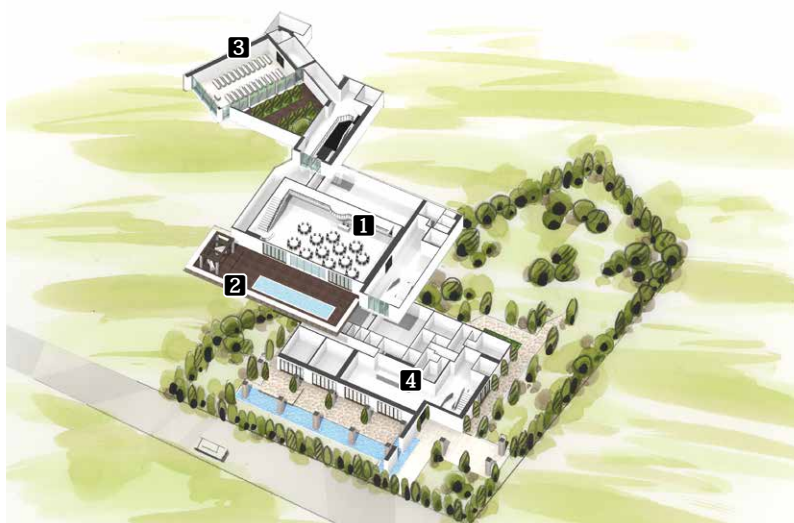

ヒルサイドクラブ迎賓館徳島

<http://www.tgn.co.jp/hall/tokushima/hct/>

1 バンケットルーム (200㎡)

2 ガーデン

3 チャペル (94㎡)

4 ロビー (86㎡)

会場データ

(価格はすべて税込)

価格

イベント・宴会貸し サービス料 (12%) 別途 音響・映像設備使用料 ¥33,000			撮影貸し
全館貸切 / 1H	全館貸切 / 8H プラン	全館貸切 / 14H プラン	スチール / ムービー
¥55,000	¥330,000	¥550,000	¥33,000

バンケットルーム

面積	200㎡
天井高	5.60m
収容人数	着席 / 112
	立食 / 180
	シアター形式 / 150