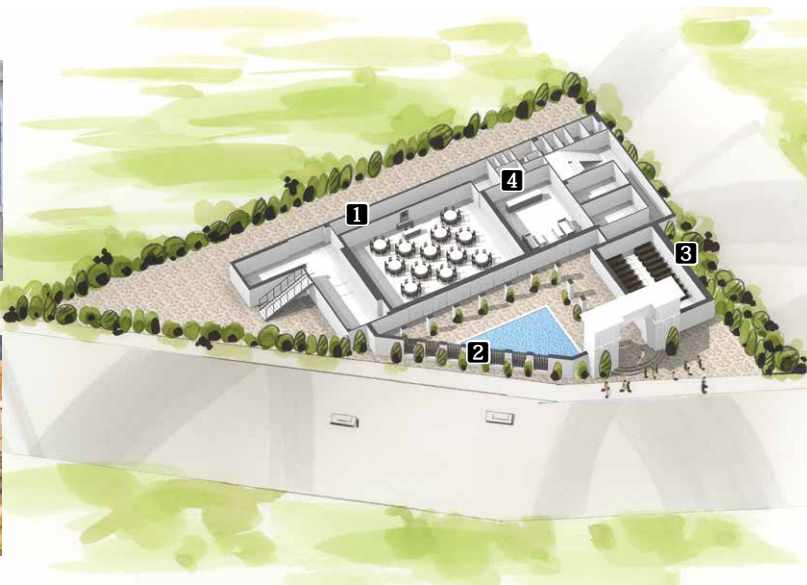

BAYSIDE GEIHKAN
 ベイサイド迎賓館神戸

<http://www.tgn.co.jp/hall/kobe/bgk/>

1 バンケットルーム (222㎡)

3 チャペル (88㎡)

2 ガーデン

4 ロビー (94㎡)

会場データ

(価格はすべて税込)

価格			
イベント・宴会貸し サービス料 (12%) 別途 音響・映像設備使用料 ¥33,000			撮影貸し
全館貸切 / 1H	全館貸切 / 8H プラン	全館貸切 / 14H プラン	スチール / ムービー
¥55,000	¥330,000	¥550,000	¥33,000

バンケットルーム

面積	222㎡
天井高	5.90m
収容人数	着席 / 120
	立食 / 200
	シアター形式 / 100

設備

- 控室 (4 部屋)
- プロジェクター
- スクリーン (150 インチ)
- フィットニングルーム
- 音響設備 (CD・MD・DVD・マイク)

アクセス
 兵庫県神戸市中央区浜辺通 2-302-4
 JR三ノ宮駅・各線三宮駅より車で3分
 JR神戸駅・新神戸駅より車で10分
 駐車場 / 8台

TEL 078-262-4560
 FAX 078-262-4561