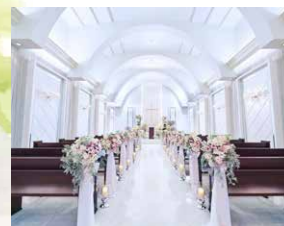

BAYSIDE GEIHKAN
 ベイサイド迎賓館神戸

<http://www.tgn.co.jp/hall/kobe/bgk/>

1 バンケットルーム (222㎡)

3 チャペル (88㎡)

2 ガーデン

4 ロビー (94㎡)

会場データ

(価格はすべて税込)

価格			
イベント・宴会貸し サービス料 (12%) 別途 音響・映像設備使用料 ¥33,000			撮影貸し
全館貸切 / 1H	全館貸切 / 8H プラン	全館貸切 / 14H プラン	スチール / ムービー
¥55,000	¥330,000	¥550,000	¥33,000

バンケットルーム

面積	222㎡
天井高	5.90m
収容人数	着席 / 120
	立食 / 200
	シアター形式 / 100