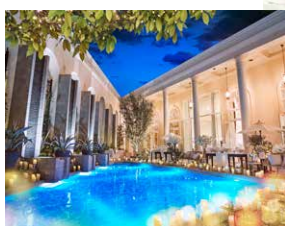

BAYSIDE GEIHKAN
 ベイサイド迎賓館神戸

<http://www.tgn.co.jp/hall/kobe/bgk/>

1 バンケットルーム (222㎡)

3 チャペル (88㎡)

2 ガーデン

4 ロビー (94㎡)

会場データ

(価格はすべて税込)

価格			
イベント・宴会貸し サービス料 (12%) 別途 音響・映像設備使用料 ¥33,000			撮影貸し
全館貸切 / 1H	全館貸切 / 8H プラン	全館貸切 / 14H プラン	スチール / ムービー
¥55,000	¥330,000	¥550,000	¥33,000

バンケットルーム

面積	222㎡
天井高	5.90m
収容人数	着席 / 120
	立食 / 200
	シアター形式 / 100