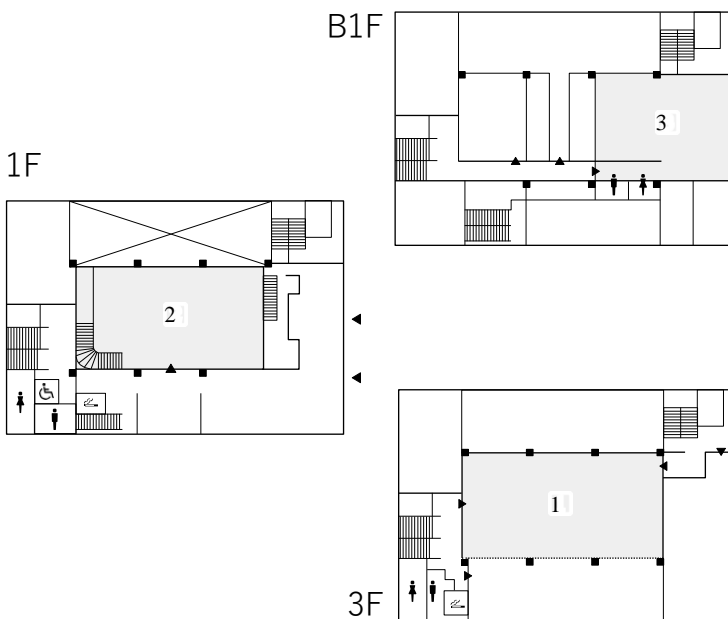

HARMONIE H
at State Himeji Bank

アルモニーアッシュ

<https://www.tgn.co.jp/hall/hyogo/hh/>

1 アートドゥカット (172㎡)

1 アートドゥカット

2 ハンネローネ (165㎡)

3 ライブラリーラビレ (110㎡)

会場データ

(価格はすべて税込)

価格	
イベント貸し	会議貸し
1H	1H
¥55,000	¥38,500

サービス料 (12%) 別途 音響・映像設備使用料 ¥33,000

バンケットルーム

面積	A: 172㎡ / B: 165㎡ / C: 110㎡
天井高	A: 7.0m / B: 2.8m / C: 2.5m
収容人数	着席 A: 100 / B: 80 / C: 35
	立食 A: 150 / B: 120 / C: 50
	シアター形式 A: 100 / B: 80 / C: 40
	スクール形式 A: 70 / B: 50 / C: 16

設備

- 控室 (2部屋)
- プロジェクター
- スクリーン (100インチ・120インチ)
- フィットングルーム
- 音響設備 (CD・MD・DVD・マイク)

HARMONIE H
アルモニーアッシュ

アクセス
兵庫県姫路市南町47
JR姫路駅より徒歩2分、山陽電鉄山陽姫路駅より徒歩1分
駐車場/なし

TEL 079-287-1222
FAX 079-287-1223

A: アートドゥカット B: ハンネローネ C: ライブラリーラビレ