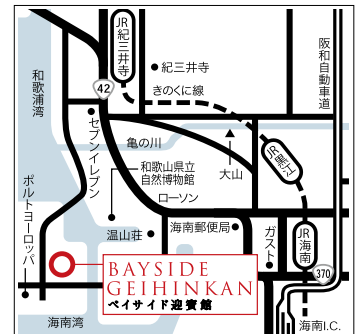

BAYSIDE GEIHKAN

# ベイサイド迎賓館和歌山

<http://www.tgn.co.jp/hall/wakayama/bgw/>

White House

Victoria House

1 バンケットルーム (230㎡)

2 ロビー (128㎡)

3 バンケットルーム (210㎡)

4 テラス

設備
控室 (4 部屋)
プロジェクター
スクリーン (150 インチ)
フィッティングルーム
音響設備 (CD・MD・DVD・マイク)

アクセス
和歌山県和歌山市毛見 1508-2
J R 和歌山駅より車で約 15 分
J R 海南駅より車で約 10 分
駐車場 / 80 台
TEL 073-446-8160
FAX 073-446-8161

A: ホワイトハウス B: ヴィクトリアハウス