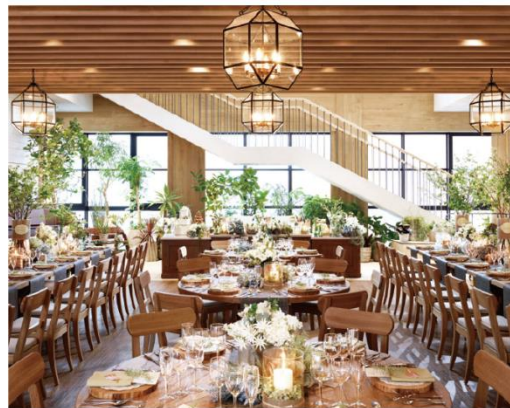

Conference / Seminar

会議 / セミナー など

クオリティの高いプレゼンテーションを可能にする充実の映像・音響設備。そして解放感のある空間。オリジナリティあふれる会場で大切な会議やセミナーの開催をお手伝いいたします。

■ 立食スタイル

料理を自分で皿に取り分けるビュッフェ形式にしたパーティです。大人数のお客様でも、広々とした会場でお楽しみいただけます。ステージも設置可能です。

■ 着席正餐スタイル

フレンチなどのコース料理を着席していただくスタイルです。フォーマルなパーティにも個人のバースデーパーティにもご利用いただけます。

■ シアター形式

講演会・パネルディスカッションなどに最適なレイアウトです。プロジェクターやスクリーンもご利用いただけます。

■ スクール形式

講演会やカルチャースクールに最適なレイアウトです。各列にテーブルを並べても、広々とした会場なら前後の間隔に余裕をもって配置できます。

Party Plan -宴会プラン-

3F Lounge

3Fのラウンジは「居心地の良さ」を最大限に追求しつくした空間。ゲストが最初に訪れるロビーでインスタイルらしいお迎えを致します。

専有部分面積：231.7㎡
天上高：3.1m
立食：～150名

音響設備：CD・マイク（有線）
スクリーン・プロジェクター（設置型）

5F

Banquet Hicks Garden

7 mもの天井高のある大きな窓から自然光が差し込み木のぬくもりが感じられる心地よいパーティ会場。開放感あふれるナチュラルなパーティをご希望の方に おすすめしたい会場です。

専有部分面積：183㎡
天上高：3.4m
着席：20～110名 / 立食：20～150名
シアター：～200名

音響設備：CD・DVD・マイク
プロジェクター・スクリーン（2面）

6F

Banquet Henry Hall

印象的なシャンデリアと4mを超える大きな鏡。
落ち着いた雰囲気の会場にきらめきを与えます。
正統派のパーティをご希望の方に
おすすめしたい会場です。

専有部分面積：165㎡
天上高：7.4m
着席：20～90名 / 立食：20～150名
シアター：～200名