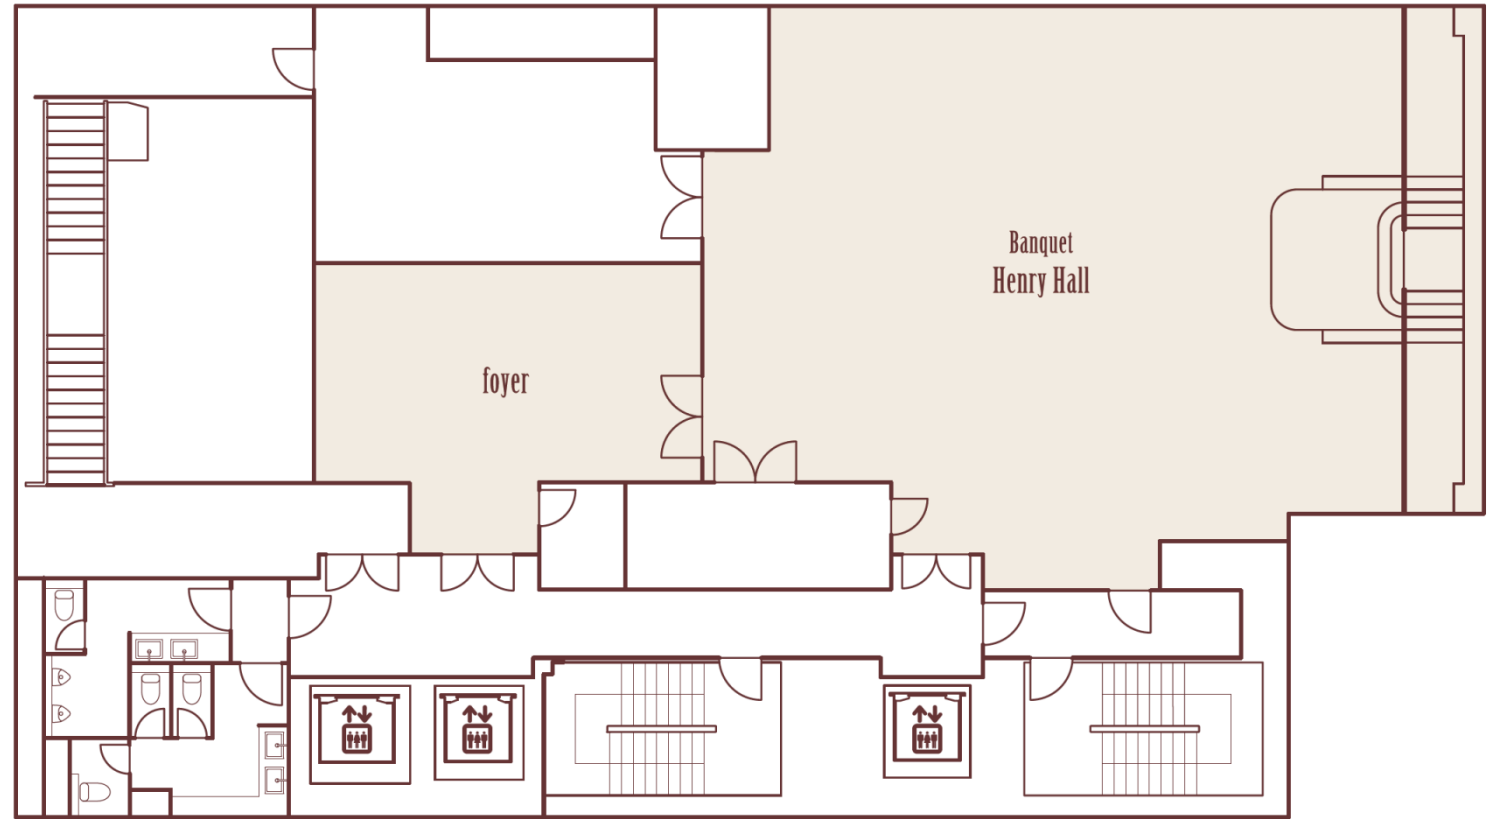

3F Lounge

3Fのラウンジは「居心地の良さ」を最大限に追求しつくした空間。ゲストが最初に訪れるロビーでインスタイルらしいお迎えを致します。

専有部分面積：231.7㎡
天上高：3.1m
立食：～150名

音響設備：CD・マイク（有線）
スクリーン・プロジェクター（設置型）

5F

Banquet Hicks Garden

7 mもの天井高のある大きな窓から自然光が差し込み木のぬくもりが感じられる心地よいパーティ会場。開放感あふれるナチュラルなパーティをご希望の方に おすすめしたい会場です。

専有部分面積：183㎡
天上高：3.4m
着席：20～110名 / 立食：20～150名
シアター：～200名

音響設備：CD・DVD・マイク
プロジェクター・スクリーン（2面）

6F

Banquet Henry Hall

印象的なシャンデリアと4mを超える大きな鏡。
落ち着いた雰囲気の会場にきらめきを与えます。
正統派のパーティをご希望の方に
おすすめしたい会場です。

専有部分面積：165㎡
天上高：7.4m
着席：20～90名 / 立食：20～150名
シアター：～200名

音響設備：CD・DVD・マイク
プロジェクター・スクリーン

7F Chapel

柔らかい光とゲストの笑顔に囲まれ
永遠の愛を誓う場所。
展示会や撮影スペースとしてもご利用いただけます

専有部分面積：73㎡
天上高：3.1m

音響設備：CD・マイク

Ask More Information -お問い合わせ先-

0 1 2 0 - 9 9 0 - 5 8 1

営業時間: 平日10:00~19:00 (土日祝日は休み)