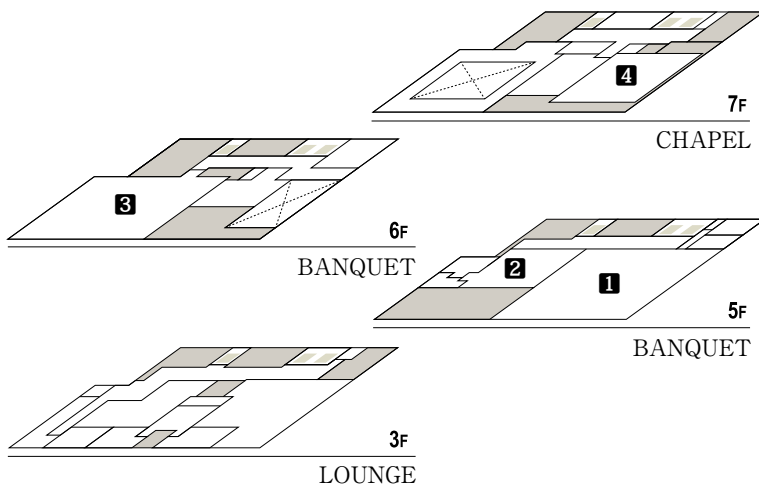

INSTYLE WEDDING
KYOTO

InStyle wedding KYOTO

<http://www.tgn.co.jp/hall/kyoto/isk/>

5F HICKS GARDEN

1 バンケットルーム (183㎡)

2 ロビー (56㎡)

6F HENRY HALL

3 バンケットルーム (165㎡)

4 チャペル (88㎡)

会場データ

(価格はすべて税込)

価格			撮影貸し
イベント・宴会貸し サービス料 (12%) 別途 音響・映像設備使用料 ¥33,000			スチール/ムービー
1フロア貸切/1H	1フロア貸切/8Hプラン	1フロア貸切/14Hプラン	¥33,000
¥55,000	¥330,000	¥550,000	

バンケットルーム

面積	A: 183㎡ / B: 165㎡
天井高	A: 7.40m / 3.40m / B: 7.40m / 2.80m
収容人数	着席 / A: 108 / B: 88
	立食 / 各 150
	シアター形式 / 各 100

フレンチなどのコース料理を着席していただくスタイルです。フォーマルなパーティにも個人のバースデーパーティにもご利用いただけます。

■ シアター形式

講演会・パネルディスカッションなどに最適なレイアウトです。プロジェクターやスクリーンもご利用いただけます。

■ スクール形式

講演会やカルチャースクールに最適なレイアウトです。各列にテーブルを並べても、広々とした会場なら前後の間隔に余裕をもって配置できます。

Party Plan -宴会プラン-