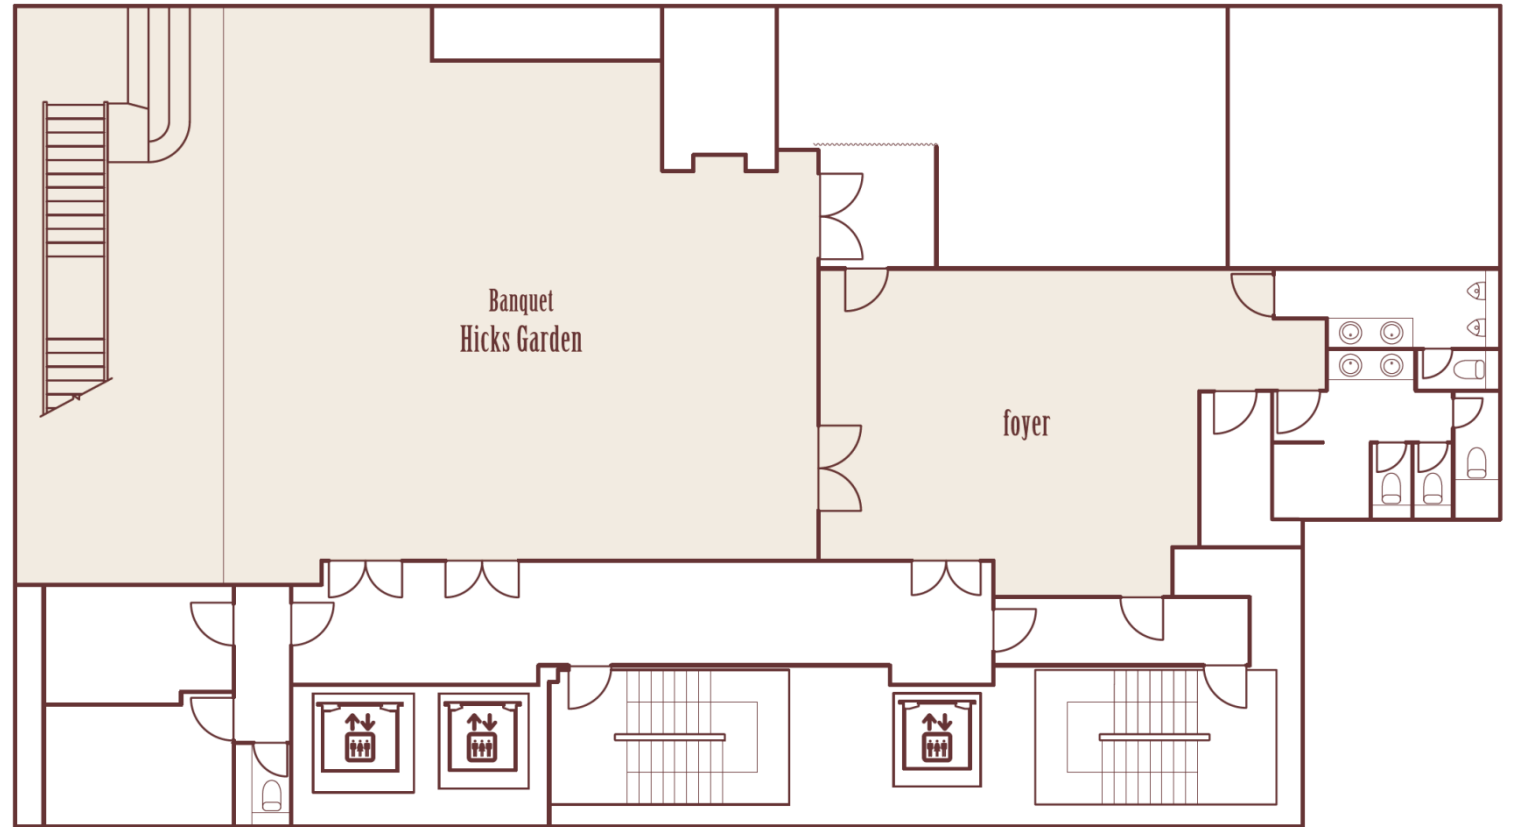

3F Lounge

3Fのラウンジは「居心地の良さ」を最大限に追求しつくした空間。ゲストが最初に訪れるロビーでインスタイルらしいお迎えを致します。

専有部分面積：231.7㎡
天上高：3.1m
立食：～150名

音響設備：CD・マイク（有線）
スクリーン・プロジェクター（設置型）

5F

Banquet Hicks Garden

7 mもの天井高のある大きな窓から自然光が差し込み木のぬくもりが感じられる心地よいパーティ会場。開放感あふれるナチュラルなパーティをご希望の方に おすすめしたい会場です。

専有部分面積：183㎡
天上高：3.4m
着席：20～110名 / 立食：20～150名
シアター：～200名

音響設備：CD・DVD・マイク
プロジェクター・スクリーン（2面）

6F

Banquet Henry Hall

印象的なシャンデリアと4mを超える大きな鏡。
落ち着いた雰囲気の会場にきらめきを与えます。
正統派のパーティをご希望の方に
おすすめしたい会場です。

専有部分面積：165㎡
天上高：7.4m
着席：20～90名 / 立食：20～150名
シアター：～200名