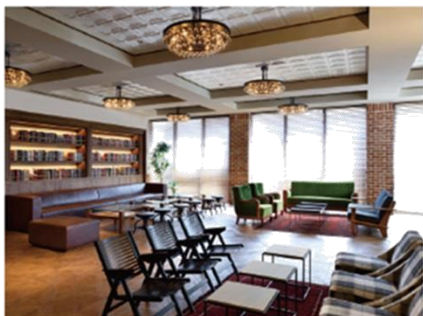

Conference / Seminar

会議 / セミナー など

クオリティの高いプレゼンテーションを可能にする充実の映像・音響設備。そして解放感のある空間。オリジナリティあふれる会場で大切な会議やセミナーの開催をお手伝いいたします。

■ 立食スタイル

料理を自分で皿に取り分けるビュッフェ形式にしたパーティです。大人数のお客様でも、広々とした会場でお楽しみいただけます。ステージも設置可能です。

■ 着席正餐スタイル

(価格はすべて税・サ込)

お料理・フリードリンク2時間(赤白ワイン・ビール・ソフトドリンク) 会場使用料・音響・映像設備使用料・サービス料込(2時間制)

※メニューは参考例となります

※最低保証人数は会場により異なりますのでお問い合わせ下さい

※その他ご予算に応じてご相談下さいませ

Specification -会場スペック-

3F

Lounge

専有部分面積：231.7㎡
天井高：3.1m
立食：～150名

5F

Banquet
Hicks Garden

専有部分面積：183㎡
天井高：3.4m
着席：20～110名
立食：20～150名
シアター：～200名

6F

Banquet
Henry Hall

専有部分面積：165㎡
天井高：7.4m
着席：20～90名
立食：20～150名
シアター：～200名

7F

3F Lounge

3Fのラウンジは「居心地の良さ」を最大限に追求しつくした空間。ゲストが最初に訪れるロビーでインスタイルらしいお迎えを致します。

専有部分面積：231.7㎡
天上高：3.1m
立食：～150名

音響設備：CD・マイク（有線）
スクリーン・プロジェクター（設置型）

5F

Banquet Hicks Garden

7 mもの天井高のある大きな窓から自然光が差し込み木のぬくもりが感じられる心地よいパーティ会場。開放感あふれるナチュラルなパーティをご希望の方に おすすめしたい会場です。