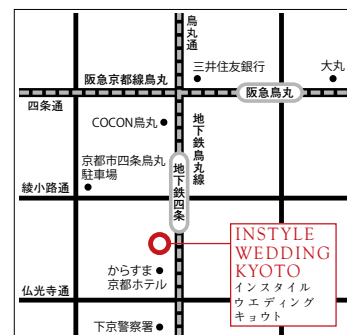

INSTYLE WEDDING
KYOTO

InStyle wedding KYOTO

<http://www.tgn.co.jp/hall/kyoto/isk/>

5F HICKS GARDEN

1 バンケットルーム (183㎡)

2 ロビー (56㎡)

6F HENRY HALL

3 バンケットルーム (165㎡)

4 チャペル (88㎡)

会場データ

(価格はすべて税込)

価格			撮影貸し
イベント・宴会貸し サービス料 (12%) 別途 音響・映像設備使用料 ¥33,000			スチール/ムービー
1フロア貸切/1H	1フロア貸切/8Hプラン	1フロア貸切/14Hプラン	¥33,000
¥55,000	¥330,000	¥550,000	

バンケットルーム

面積	A: 183㎡ / B: 165㎡
天井高	A: 7.40m / 3.40m / B: 7.40m / 2.80m
収容人数	着席 / A: 108 / B: 88
	立食 / 各 150
	シアター形式 / 各 100

設備

- 控室 (4 部屋)
- プロジェクター
- スクリーン (150 インチ)
- フィッティングルーム
- 音響設備 (CD・MD・DVD・マイク)

アクセス

京都府京都市下京区烏丸通綾小路下2丁目半教町647
地下鉄烏丸線四条駅より徒歩 10 秒
阪急烏丸駅より徒歩 1分
駐車場 / なし

TEL 075-354-0081
FAX 075-354-0085

A: HICKS GARDEN B: HENRY HALL

インスタイルウェディング京都 宴会・貸しスペースのご案内

忘年会をはじめ、各種パーティ、セミナー、展示会、撮影等に会場をご利用いただけます
詳細・ご不明点等はお気軽にお問い合わせください

Usage Example
使用例

Party Plan
宴会プラン

Floor Guide
会場案内

Ask More Information
お問い合わせ・アクセス

INSTYLE WEDDING
— K Y O T O —