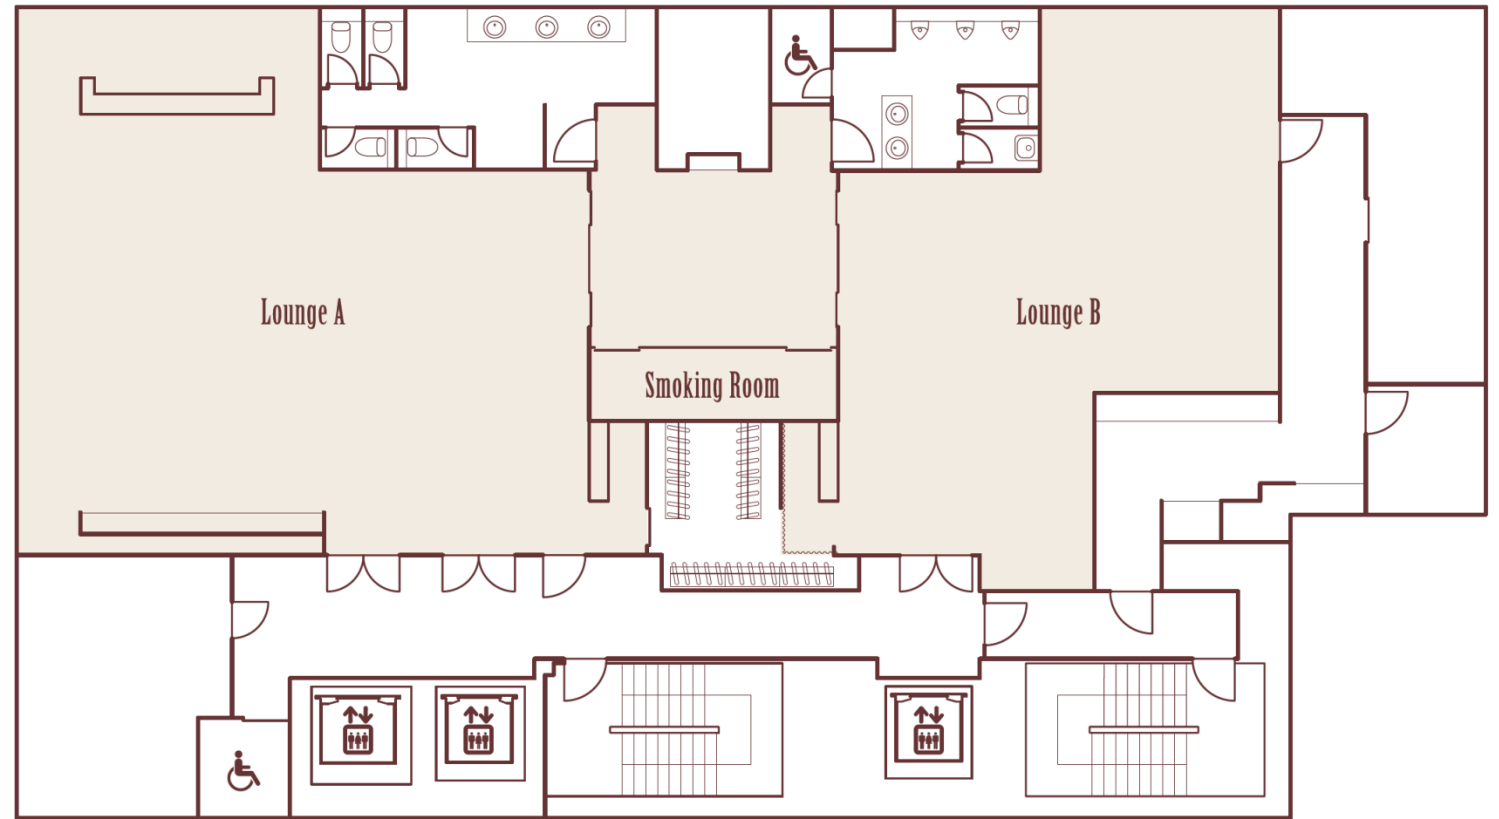

専有部分面積：231.7㎡
天井高：3.1m
立食：～150名

5F

Banquet
Hicks Garden

専有部分面積：183㎡
天井高：3.4m
着席：20～110名
立食：20～150名
シアター：～200名

6F

Banquet
Henry Hall

専有部分面積：165㎡
天井高：7.4m
着席：20～90名
立食：20～150名
シアター：～200名

7F

Chapel

専有部分面積：73㎡
天井高：3.1m

Price -会場貸し料金- ※価格は税込価格です

イベント・会場貸し サービス料(12%)別途 音響・映像設備使用料¥33,000			撮影貸し
1フロア貸切/1H	1フロア貸切/8Hプラン	1フロア貸切/14Hプラン	スチール・ムービー 1フロア/1H
¥55,000	¥330,000	¥550,000	¥33,000
全館貸切/1H	全館貸切/8Hプラン	全館貸切/14Hプラン	スチール・ムービー 全館/1H
¥110,000	¥660,000	¥1,100,000	¥66,000

3F Lounge

3Fのラウンジは「居心地の良さ」を最大限に追求しつくした空間。ゲストが最初に訪れるロビーでインスタイルらしいお迎えを致します。

専有部分面積：231.7㎡
天上高：3.1m
立食：～150名

音響設備：CD・マイク（有線）
スクリーン・プロジェクター（設置型）

5F

Banquet Hicks Garden

7 mもの天井高のある大きな窓から自然光が差し込み木のぬくもりが感じられる心地よいパーティ会場。開放感あふれるナチュラルなパーティをご希望の方に おすすめしたい会場です。

専有部分面積：183㎡
天上高：3.4m
着席：20～110名 / 立食：20～150名
シアター：～200名

音響設備：CD・DVD・マイク
プロジェクター・スクリーン（2面）

6F

Banquet Henry Hall

印象的なシャンデリアと4mを超える大きな鏡。
落ち着いた雰囲気の会場にきらめきを与えます。
正統派のパーティをご希望の方に
おすすめしたい会場です。

専有部分面積：165㎡
天上高：7.4m
着席：20～90名 / 立食：20～150名
シアター：～200名