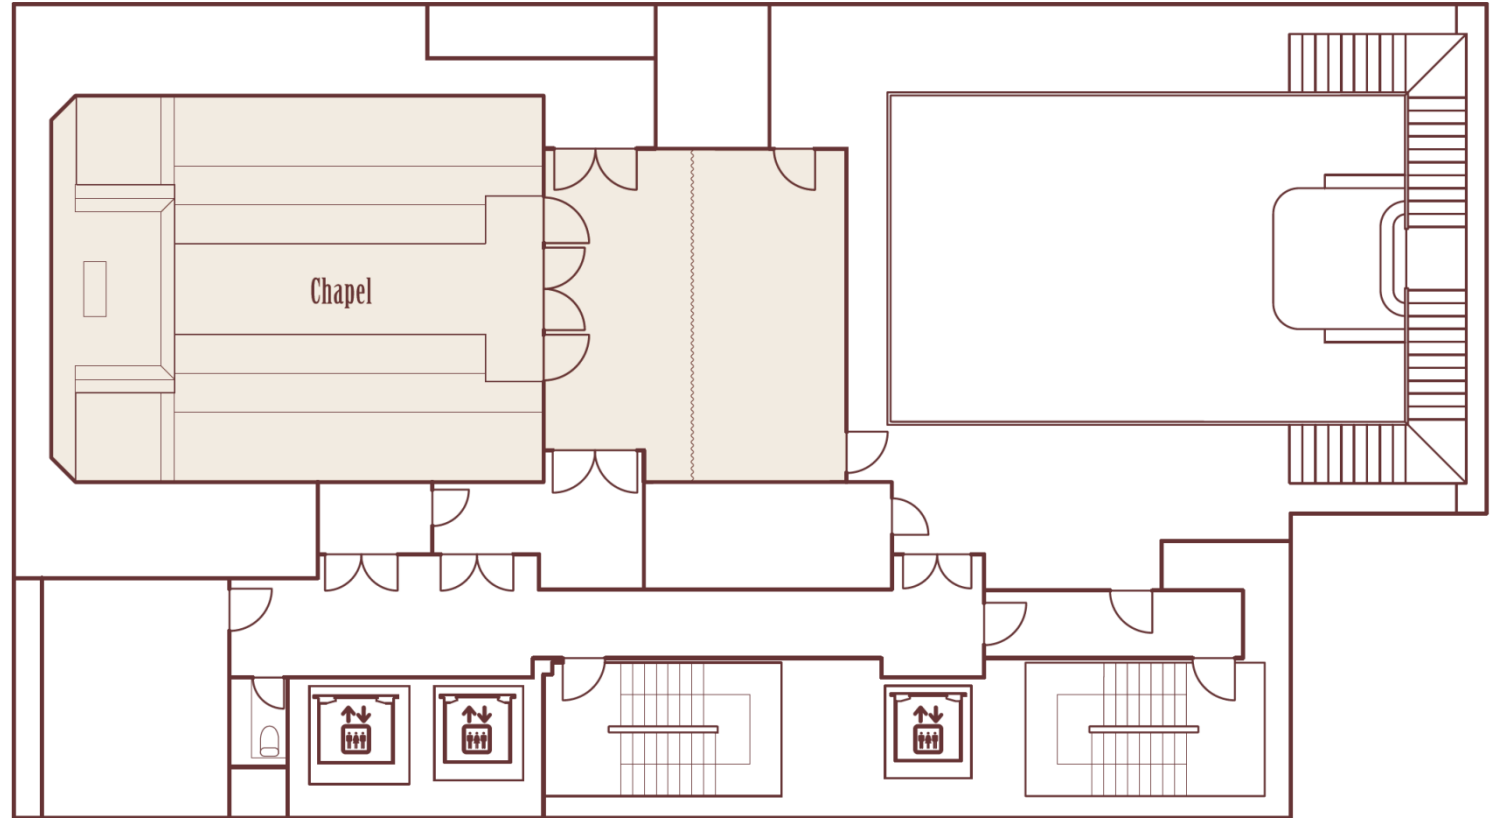

3F Lounge

3Fのラウンジは「居心地の良さ」を最大限に追求しつくした空間。ゲストが最初に訪れるロビーでインスタイルらしいお迎えを致します。

専有部分面積：231.7㎡
天上高：3.1m
立食：～150名

音響設備：CD・マイク（有線）
スクリーン・プロジェクター（設置型）

5F

Banquet Hicks Garden

7 mもの天井高のある大きな窓から自然光が差し込み木のぬくもりが感じられる心地よいパーティ会場。開放感あふれるナチュラルなパーティをご希望の方に おすすめしたい会場です。

専有部分面積：183㎡
天上高：3.4m
着席：20～110名 / 立食：20～150名
シアター：～200名

音響設備：CD・DVD・マイク
プロジェクター・スクリーン（2面）

6F

Banquet Henry Hall

印象的なシャンデリアと4mを超える大きな鏡。
落ち着いた雰囲気の会場にきらめきを与えます。
正統派のパーティをご希望の方に
おすすめしたい会場です。

専有部分面積：165㎡
天上高：7.4m
着席：20～90名 / 立食：20～150名
シアター：～200名

音響設備：CD・DVD・マイク
プロジェクター・スクリーン

7F Chapel

柔らかい光とゲストの笑顔に囲まれ
永遠の愛を誓う場所。
展示会や撮影スペースとしてもご利用いただけます

専有部分面積：73㎡
天上高：3.1m

音響設備：CD・マイク

Ask More Information -お問い合わせ先-

0 1 2 0 - 9 9 0 - 5 8 1

営業時間: 平日10:00~19:00 (土日祝日は休み)