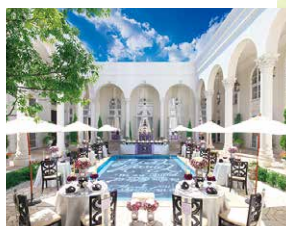

# 北山迎賓館 北山迎賓館

<http://www.tgn.co.jp/hall/kyoto/kg/>

1 バンケットルーム (212㎡)

2 ガーデン

3 チャペル (90㎡)

4 ロビー (72㎡)