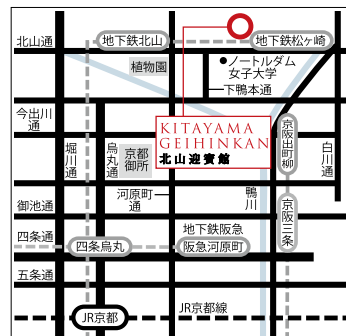

設備

- 控室 (4 部屋)
- プロジェクター
- スクリーン (150 インチ)
- フィッティングルーム
- 音響設備 (CD・MD・DVD・マイク)

アクセス

京都府京都市左京区松ヶ崎海道町 5-5
地下鉄丸線北山駅より徒歩 5 分
松ヶ崎駅より徒歩 2 分 (北山通り沿い)
駐車場 / 14 台

TEL 075-706-6690
FAX 075-706-6691