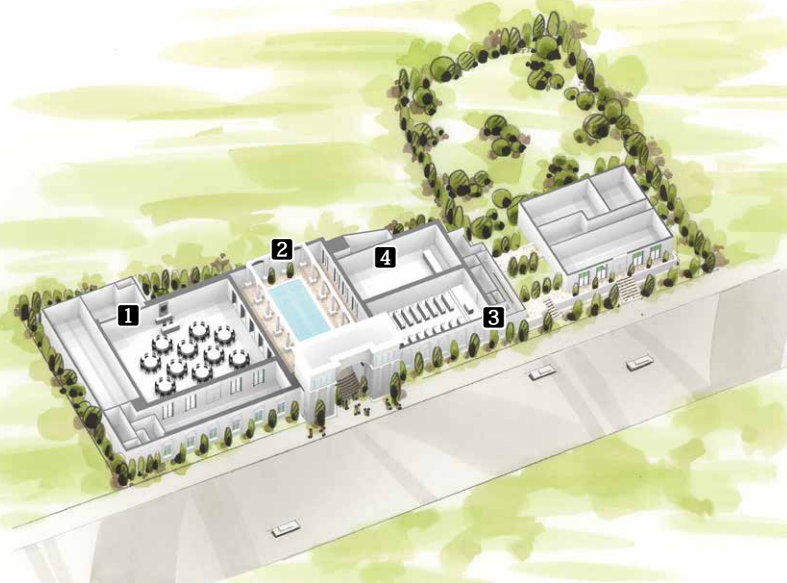

# 北山迎賓館 北山迎賓館

<http://www.tgn.co.jp/hall/kyoto/kg/>

1 バンケットルーム (212㎡)

2 ガーデン

3 チャペル (90㎡)

4 ロビー (72㎡)

### バンケットルーム

面積	212㎡
天井高	5.70m
収容人数	着席 / 112
	立食 / 180
	シアター形式 / 150