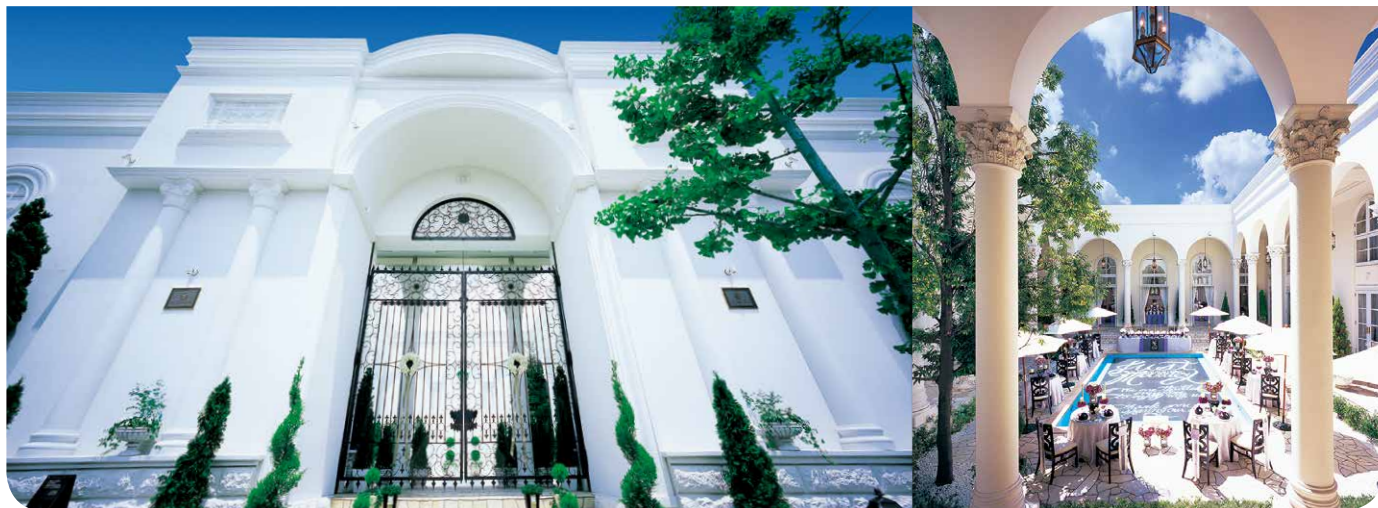

# 北山迎賓館 北山迎賓館

<http://www.tgn.co.jp/hall/kyoto/kg/>

1 バンケットルーム (212㎡)

2 ガーデン

3 チャペル (90㎡)

4 ロビー (72㎡)