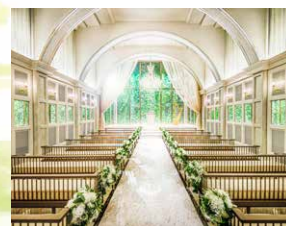

# 北山迎賓館 北山迎賓館

<http://www.tgn.co.jp/hall/kyoto/kg/>

1 バンケットルーム (212㎡)

2 ガーデン

3 チャペル (90㎡)

4 ロビー (72㎡)