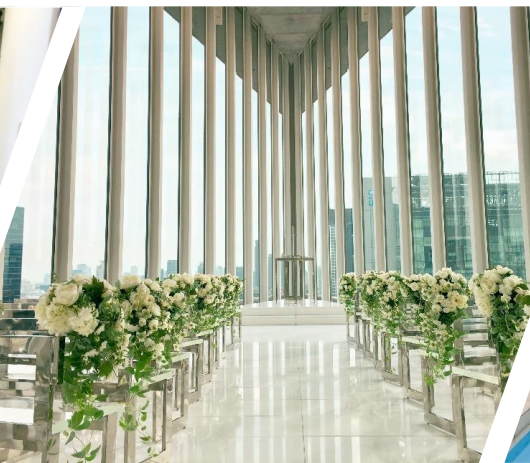

T&G TAKE and GIVE NEEDS

撮影会場のご案内

HARMONIE
EMBRASSÉE
O S A K A

【アルモニーアンブラッセ大阪】

梅田駅より徒歩3分

抜群のアクセスと23階建てのホテルから大阪を一望するロケーション

バンケットは壁一面の窓があり開放的な空間を演出

2つのBarスペースと4種類の客室があり、バーカウンターでの