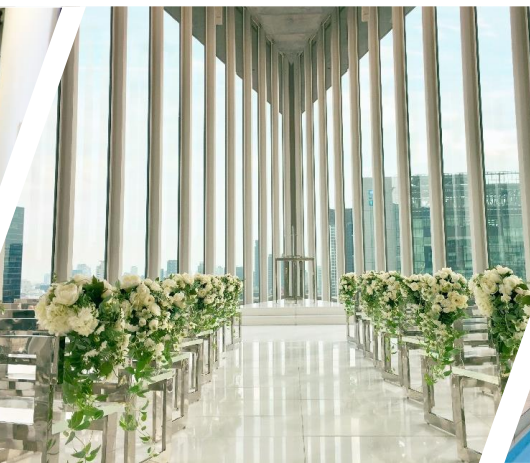

ビュッフェプラン
7,700円～

コース料理プラン
8,800円～

T&G TAKE and GIVE NEEDS

撮影会場のご案内

it HARMONIE
EMBRASSÉE
HOUSE

【アルモニーアンブラッセ イットハウス】

長堀橋駅より徒歩1分
心斎橋駅からも徒歩圏内の都心に位置する大邸宅
4階建ての邸宅を自由に撮影いただけます
正面玄関すぐの吹抜けがあるロビーは天井高約7mあり
豪邸などの撮影にオススメ