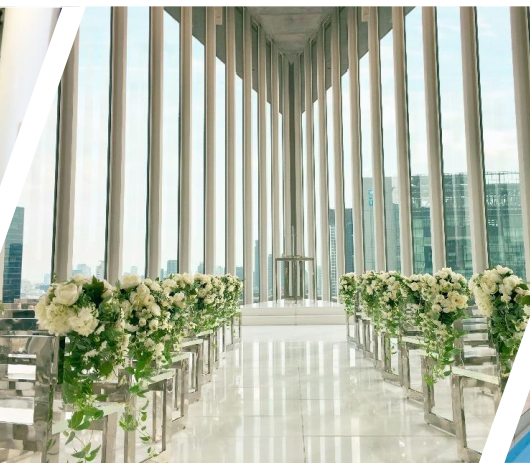

ビュッフェプラン
7,700円～

コース料理プラン
8,800円～

T&G TAKE and GIVE NEEDS

撮影会場のご案内

ARFERIQUE

【アーフェリーク迎賓館 大阪】

本町駅より徒歩5分の好立地
施設内部に中庭とプールを配置しているため、非日常的な雰囲気での
撮影や特徴あるY字階段はフェミニン・ゴージャスな撮影シーンに
最適。日が落ちてからの撮影も中庭のイルミネーションが華やかで
異なる雰囲気でおススメ