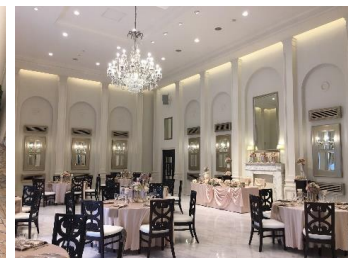

ビュッフェプラン
7,700円～

コース料理プラン
8,800円～

T&G TAKE and GIVE NEEDS

撮影会場のご案内

ARFERIQUE

【アーフェリーク迎賓館 大阪】

本町駅より徒歩5分の好立地
施設内部に中庭とプールを配置しているため、非日常的な雰囲気での
撮影や特徴あるY字階段はフェミニン・ゴージャスな撮影シーンに
最適。日が落ちてからの撮影も中庭のイルミネーションが華やかで
異なる雰囲気でおススメ