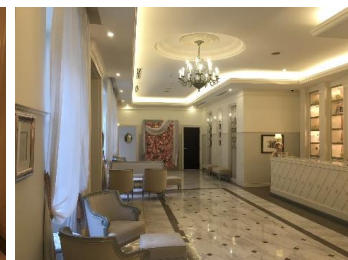

ビュッフェプラン
7,700円～

コース料理プラン
8,800円～

T&G TAKE and GIVE NEEDS

撮影会場のご案内

ARFERIQUE

【アーフェリーク迎賓館 大阪】

本町駅より徒歩5分の好立地
施設内部に中庭とプールを配置しているため、非日常的な雰囲気での
撮影や特徴あるY字階段はフェミニン・ゴージャスな撮影シーンに
最適。日が落ちてからの撮影も中庭のイルミネーションが華やかで
異なる雰囲気でおススメ