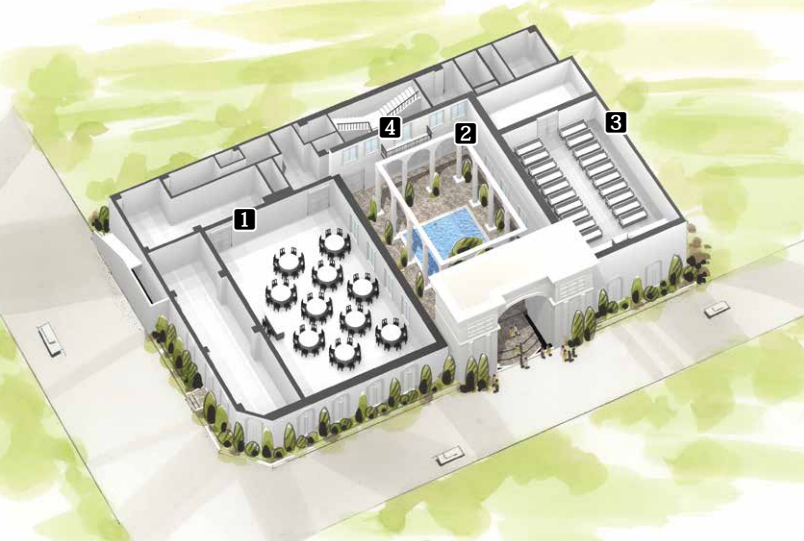

ARFERIQUE

アーフェリック迎賓館大阪

<http://www.tgn.co.jp/hall/osaka/afo/>

1 バンケットルーム (185㎡)

3 チャペル (98㎡)

2 ガーデン

4 ロビー (88㎡)

会場データ

(価格はすべて税込)

価格

イベント・宴会貸し サービス料 (12%) 別途 音響・映像設備使用料 ¥33,000			会議貸し	撮影貸し
全館貸切 / 1H	全館貸切 / 8H プラン	全館貸切 / 14H プラン	1H	スチール / ムービー
¥88,000	¥550,000	¥990,000	¥33,000	¥22,000

バンケットルーム

面積	185㎡
天井高	6.10m
収容人数	着席 / 96
	立食 / 120
	シアター形式 / 100