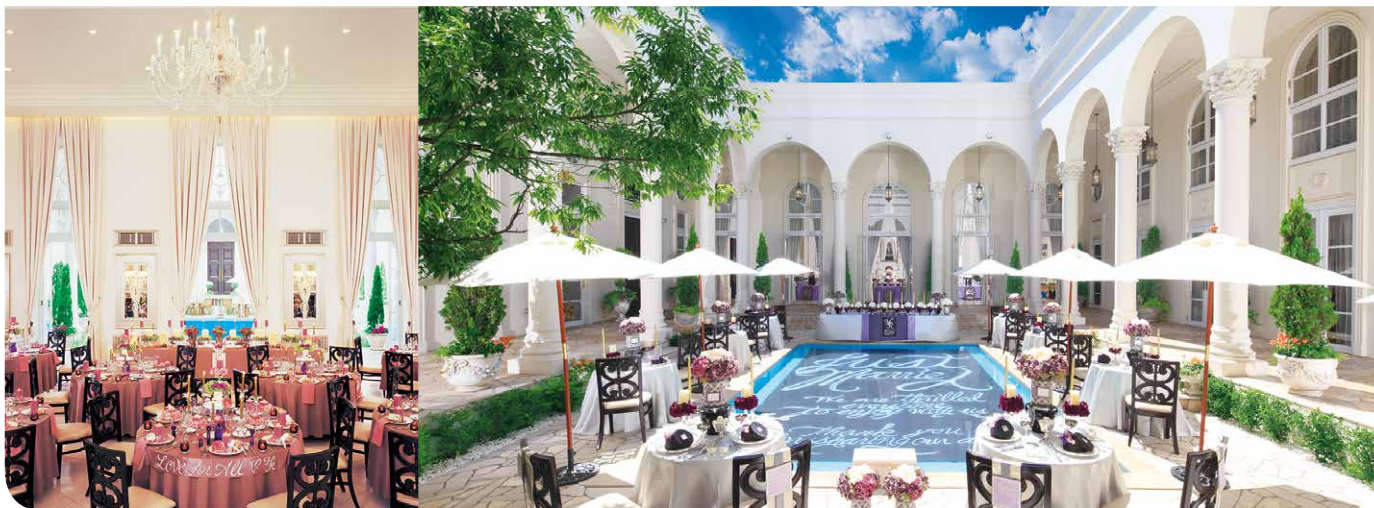

ARFERIQUE

アーフェリック迎賓館大阪

<http://www.tgn.co.jp/hall/osaka/afo/>

1 バンケットルーム (185㎡)

3 チャペル (98㎡)

2 ガーデン

4 ロビー (88㎡)

会場データ

(価格はすべて税込)

価格

イベント・宴会貸し サービス料 (12%) 別途 音響・映像設備使用料 ¥33,000			会議貸し	撮影貸し
全館貸切 / 1H	全館貸切 / 8H プラン	全館貸切 / 14H プラン	1H	スチール / ムービー
¥88,000	¥550,000	¥990,000	¥33,000	¥22,000

バンケットルーム

面積	185㎡
天井高	6.10m
収容人数	着席 / 96
	立食 / 120
	シアター形式 / 100