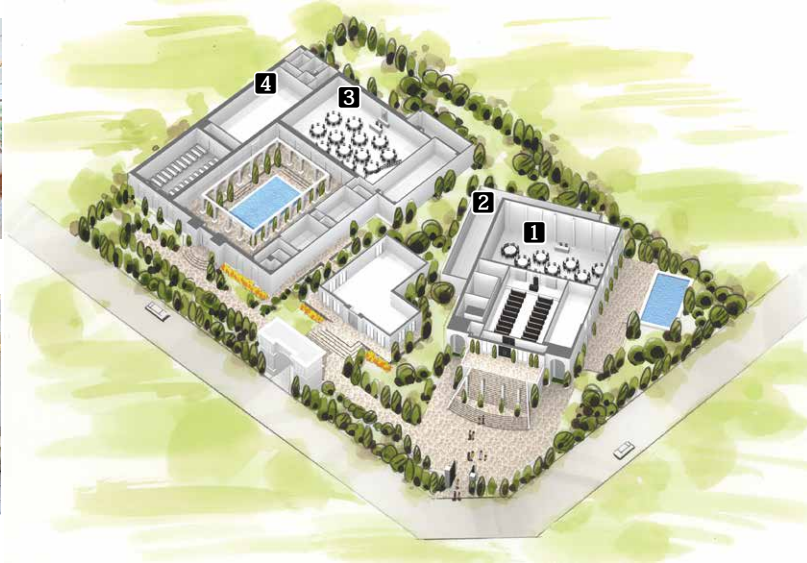

ARFERIQUE

アーフェリーク迎賓館岐阜

<http://www.tgn.co.jp/hall/gifu/afg/>

White House

Victoria House

1 バンケットルーム (223㎡)

2 ロビー (150㎡)

3 バンケットルーム (237㎡)

4 ロビー (109㎡)

会場データ

(価格はすべて税込)

価格			撮影貸し
イベント・宴会貸し サービス料 (12%) 別途 音響・映像設備使用料 ¥33,000			スチール/ムービー
全館貸切/1H	全館貸切/8H プラン	全館貸切/14H プラン	¥33,000
¥55,000	¥330,000	¥550,000	

バンケットルーム	
面積	A: 223㎡ / B: 237㎡
天井高	A: 5.90m / B: 5.90m
収容人数	着席/各 120
	立食/各 200
	シアター形式/各 180

設備
控室 (4 部屋)
プロジェクター
スクリーン (150 インチ)
フィッティングルーム
音響設備 (CD・MD・DVD・マイク)

アクセス
岐阜県岐阜市香蘭 1-10
JR岐阜駅北口より徒歩 10 分
駐車場 / 47 台

TEL 058-254-8550
FAX 058-254-8551

A: ホワイトハウス B: ヴィクトリアハウス