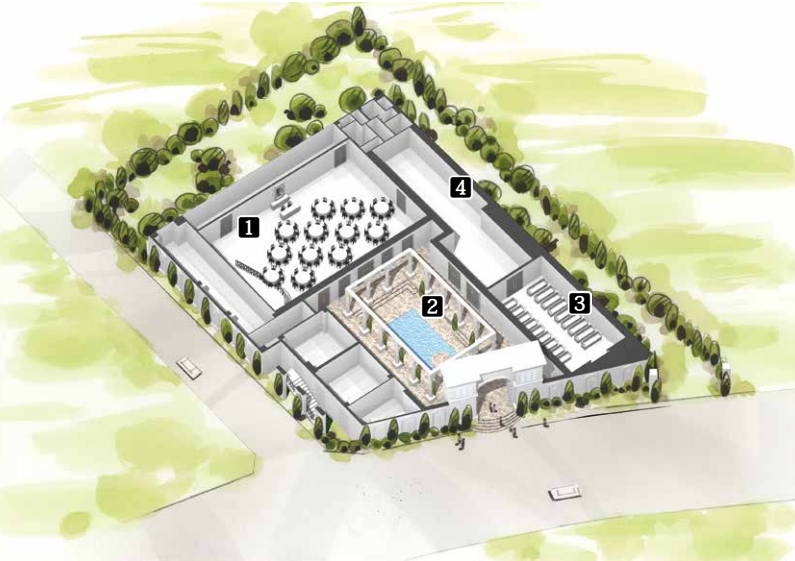

AICHI

ARVERIR
GEIHKAN

アーヴェリール迎賓館名古屋

<http://www.tgn.co.jp/hall/nagoya/avn/>

1 バンケットルーム (242㎡)

2 ガーデン

3 チャペル (85㎡)

4 ロビー (138㎡)

東海エリア

会場データ

(価格はすべて税込)

価格

イベント・宴会貸し サービス料 (12%) 別途 音響・映像設備使用料 ¥33,000			撮影貸し
全館貸切 / 1H	全館貸切 / 8H プラン	全館貸切 / 14H プラン	スチール / ムービー
¥88,000	¥550,000	¥990,000	¥33,000

バンケットルーム

面積	242㎡
天井高	5.70m
収容人数	着席 / 120
	立食 / 200
	シアター形式 / 180