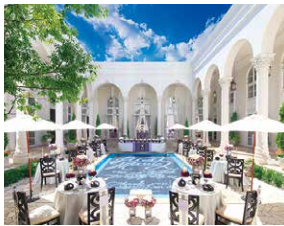

AICHI

ARVERIR
GEIHKAN

アーヴェリール迎賓館名古屋

<http://www.tgn.co.jp/hall/nagoya/avn/>

1 バンケットルーム (242㎡)

2 ガーデン

3 チャペル (85㎡)

4 ロビー (138㎡)

東海エリア

会場データ

(価格はすべて税込)

価格

イベント・宴会貸し サービス料 (12%) 別途 音響・映像設備使用料 ¥33,000			撮影貸し
全館貸切 / 1H	全館貸切 / 8H プラン	全館貸切 / 14H プラン	スチール / ムービー
¥88,000	¥550,000	¥990,000	¥33,000

バンケットルーム

面積	242㎡
天井高	5.70m
収容人数	着席 / 120
	立食 / 200
	シアター形式 / 180