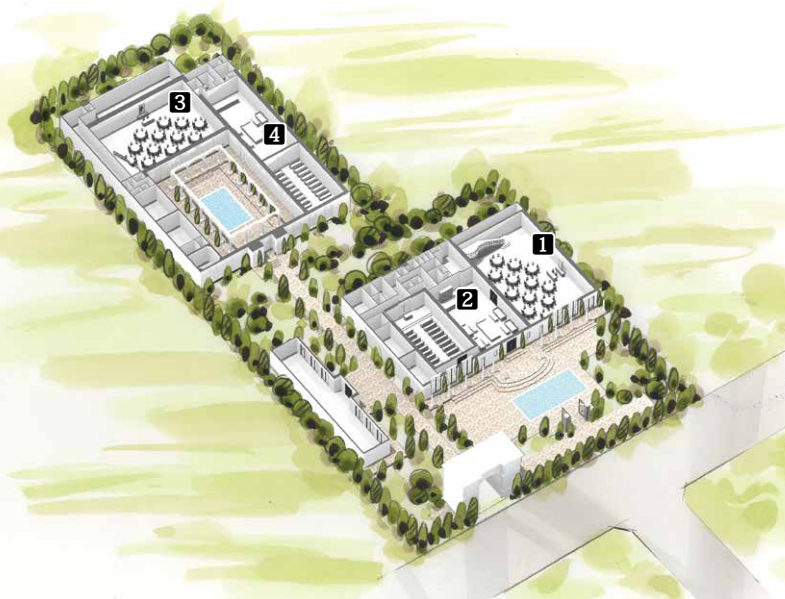

アーヴェリール迎賓館富山

<http://www.tgn.co.jp/hall/toyama/avt/>

White House

Victoria House

1 バンケットルーム (222㎡)

3 バンケットルーム (225㎡)

2 ロビー (115㎡)

4 ロビー (112㎡)

会場データ

(価格はすべて税込)

価格			撮影貸し
イベント・宴会貸し サービス料 (12%) 別途 音響・映像設備使用料 ¥33,000			
全館貸切 / 1H	全館貸切 / 8H プラン	全館貸切 / 14H プラン	スチール / ムービー
¥55,000	¥330,000	¥550,000	¥33,000

バンケットルーム

面積	A: 222㎡ / B: 225㎡
天井高	A: 5.70m / B: 5.70m
収容人数	着席 / 各 120
	立食 / 各 200
	シアター形式 / 各 180