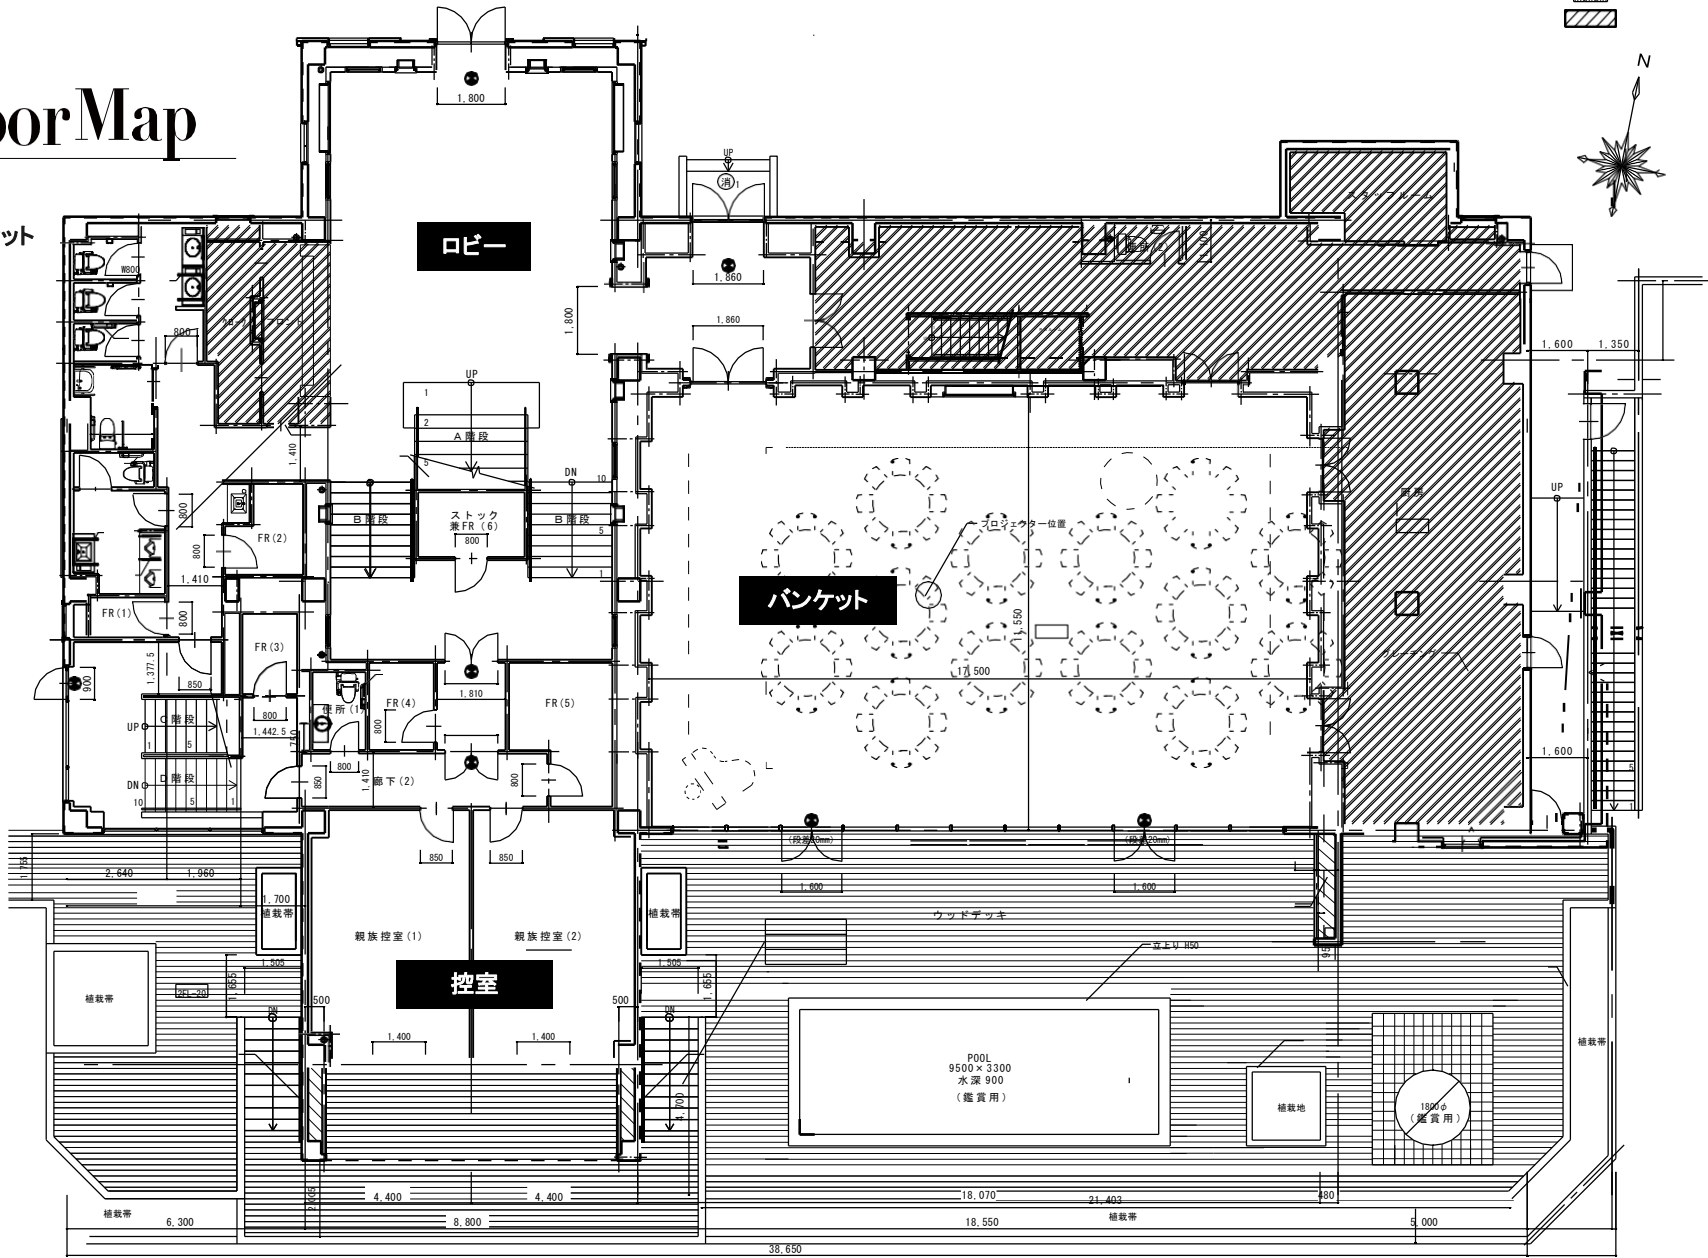

# Floor Map

1F  
バンケット  
ロビー  
控室

# Floor Map

2F  
チャペル

ドレッサー付  
控室