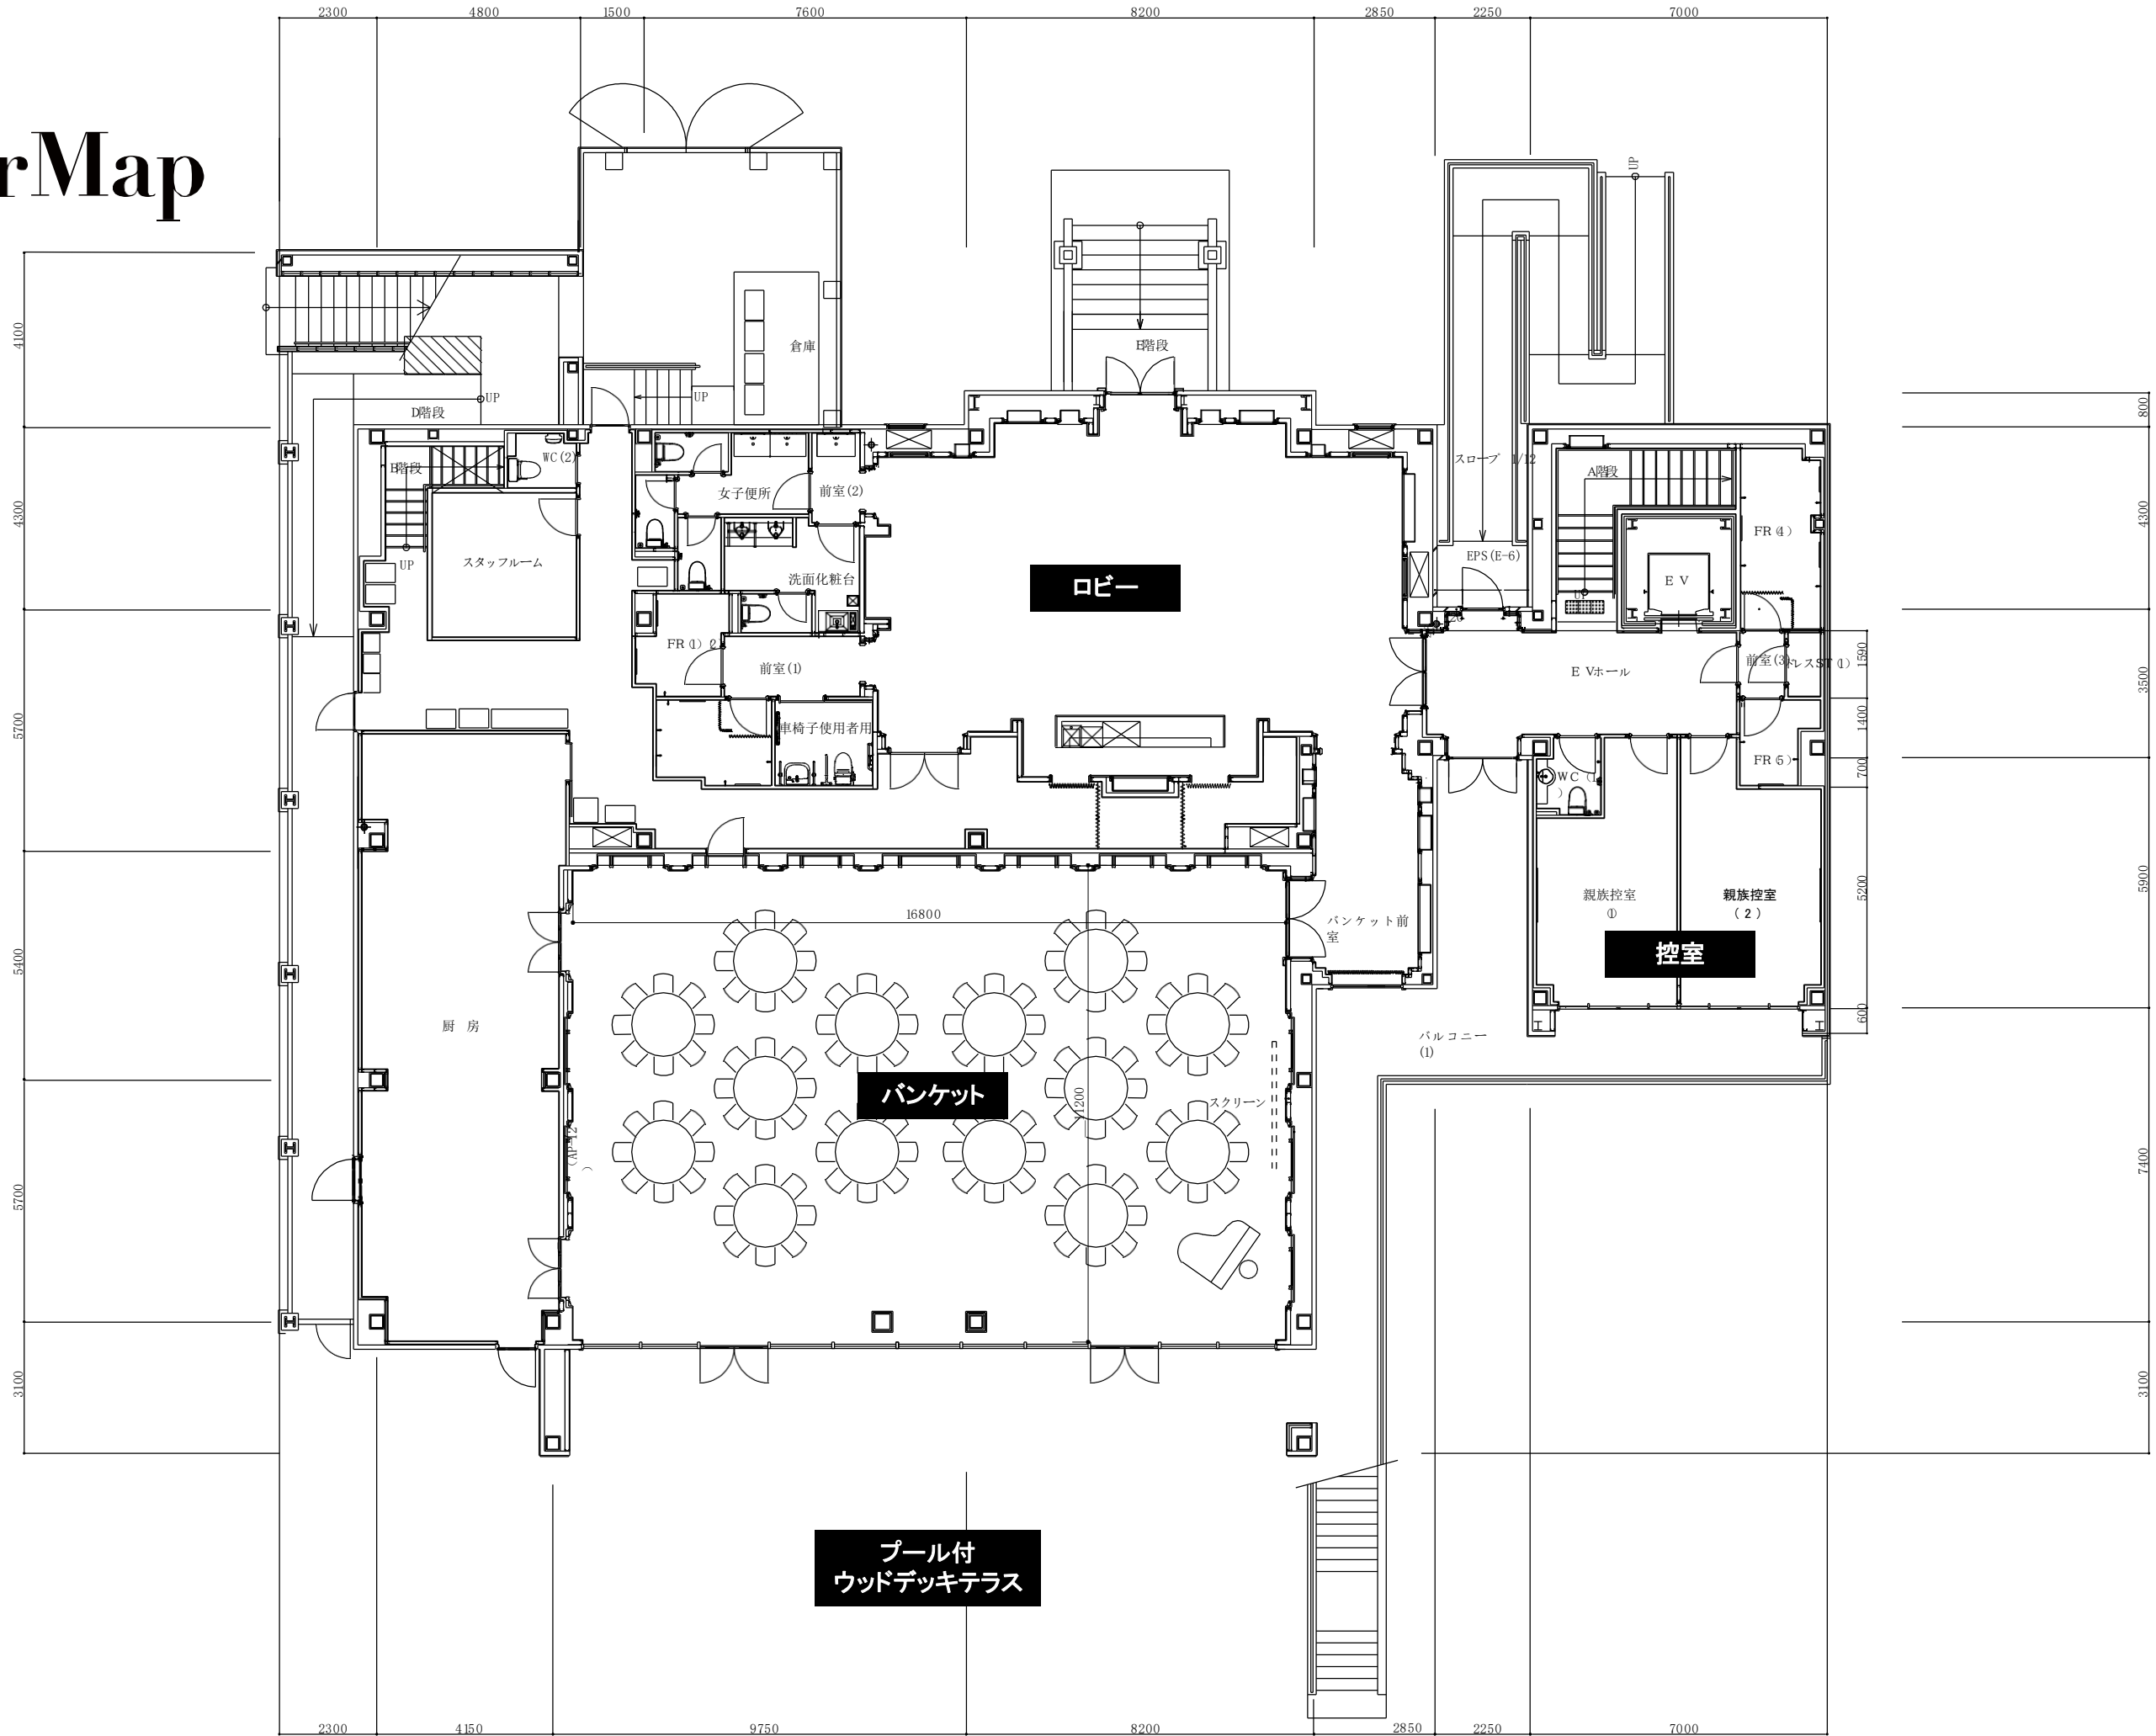

# FloorMap

1F  
バンケット  
ロビー  
控室

# FloorMap

2F  
チャペル  
ドレッサー付控室