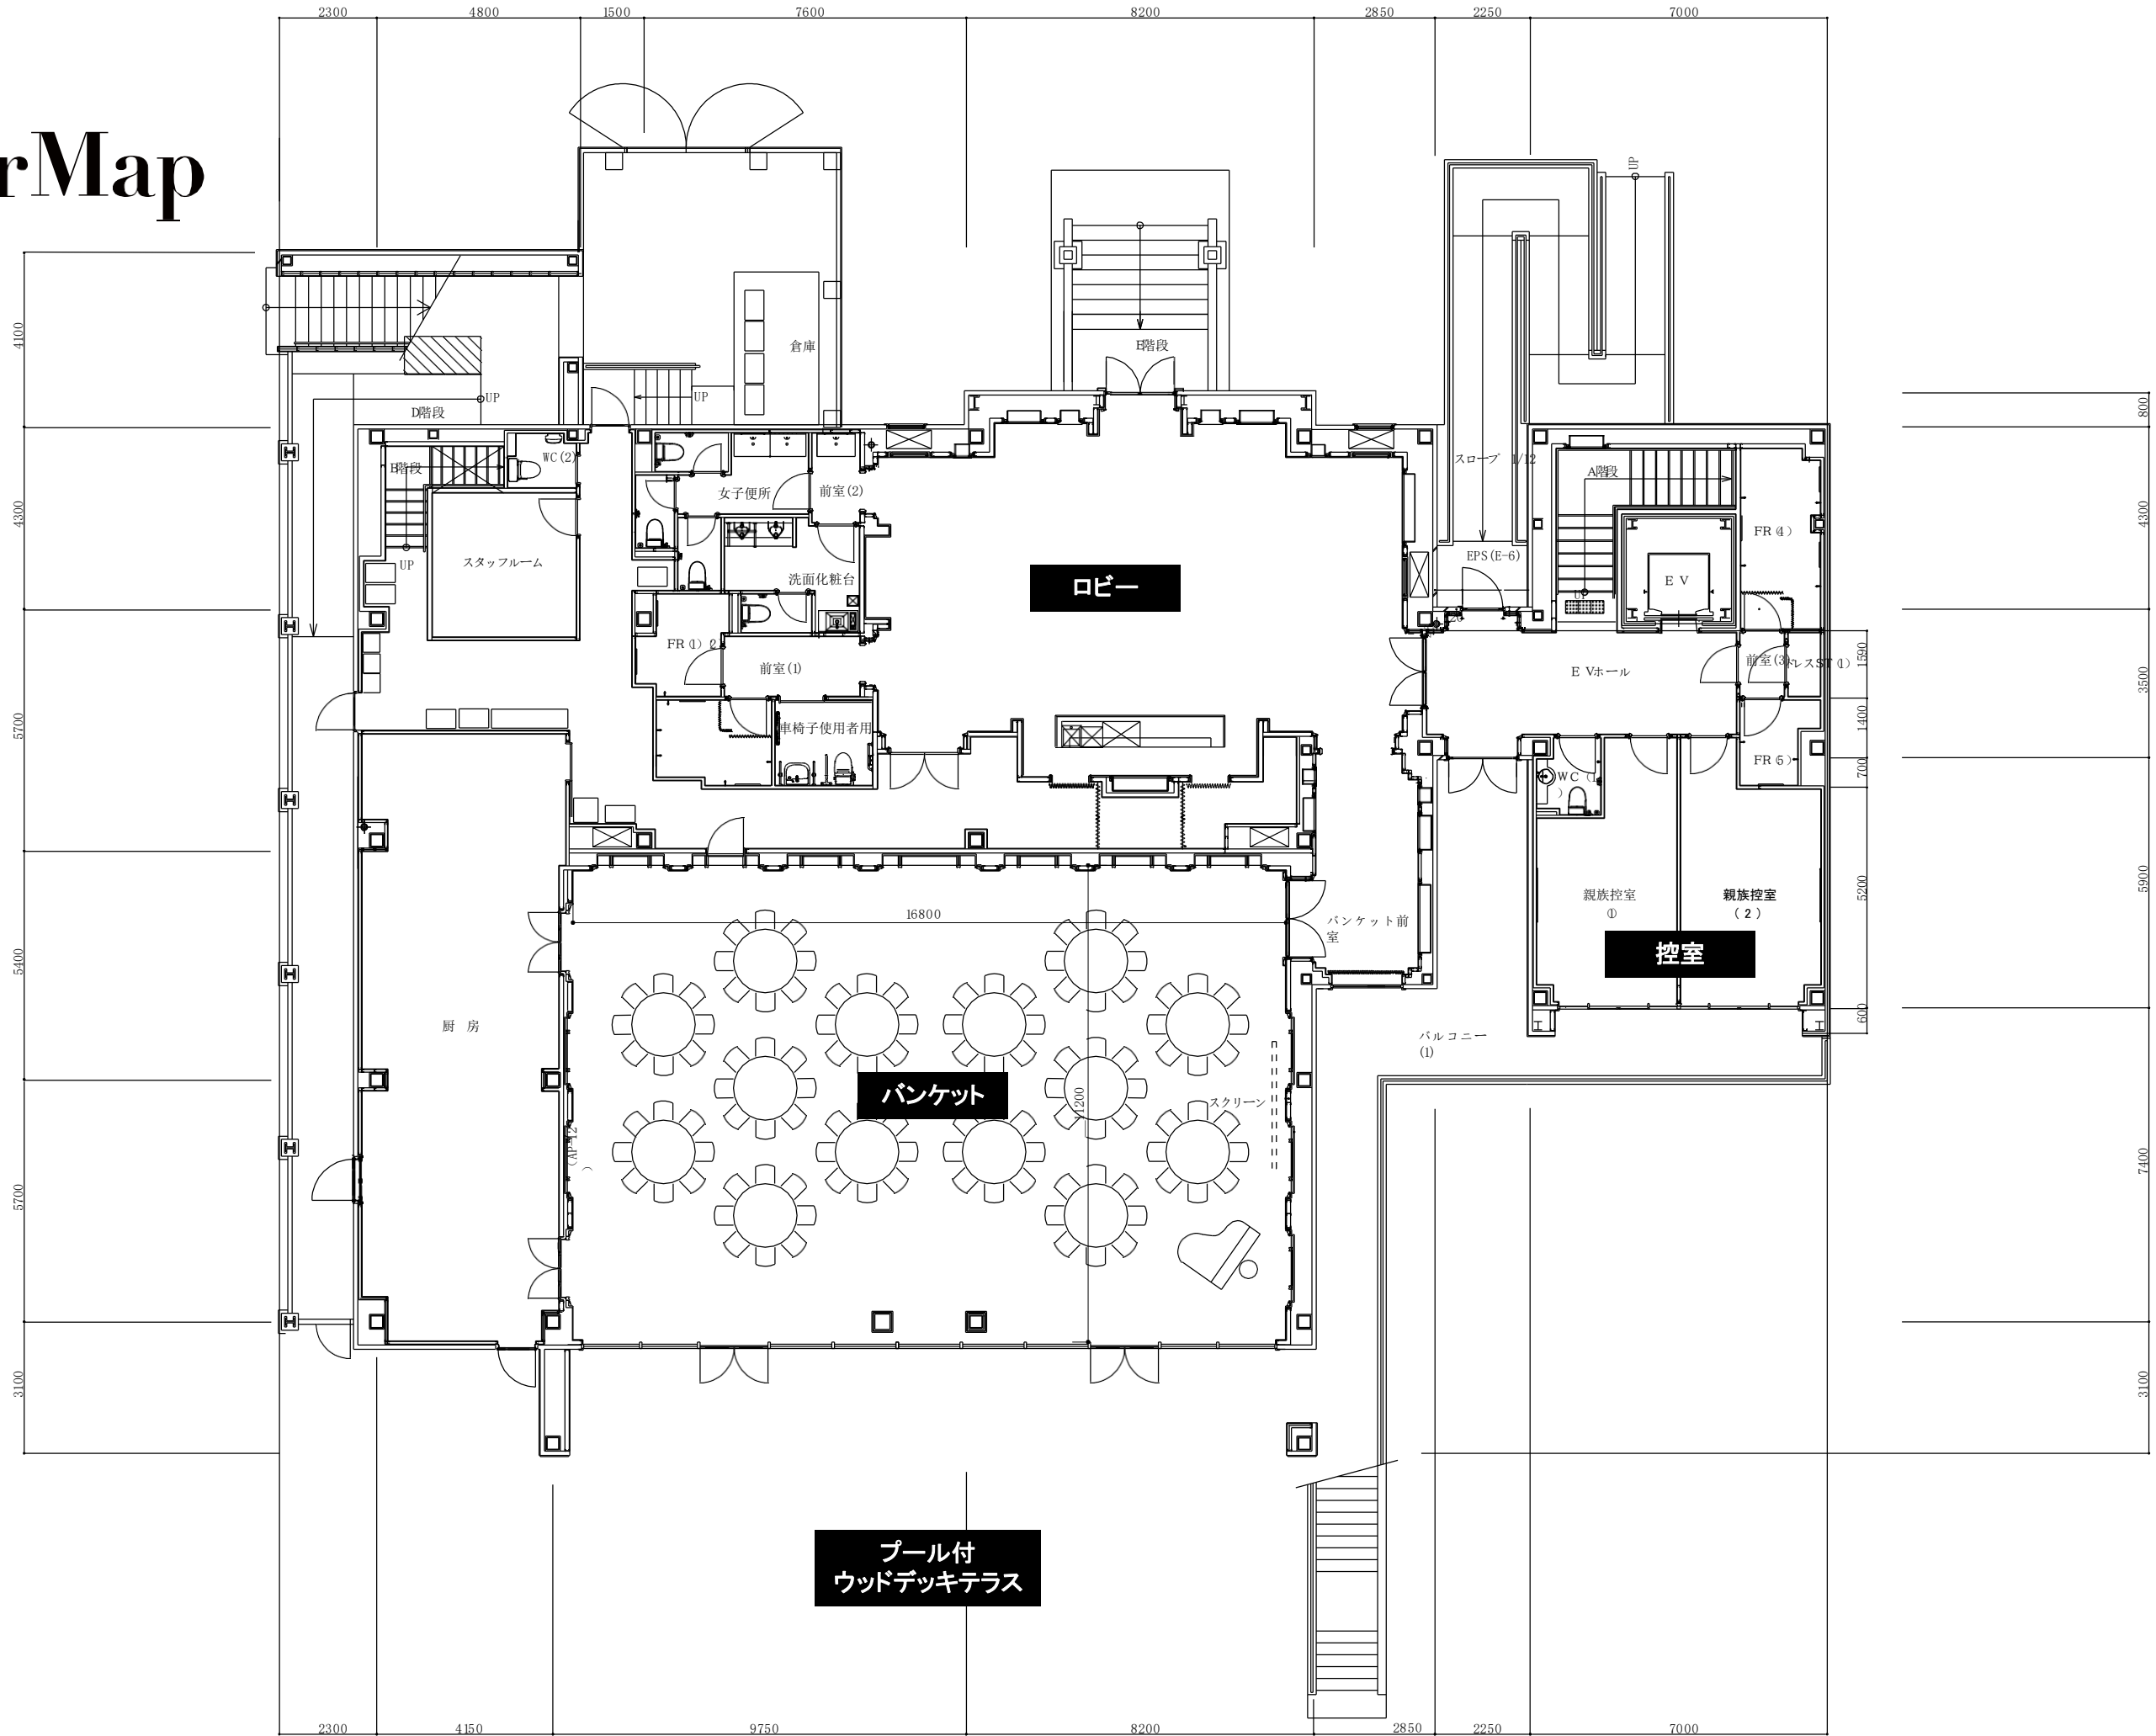

FloorMap

1F
バンケット
ロビー
控室

FloorMap

2F
チャペル
ドレッサー付控室