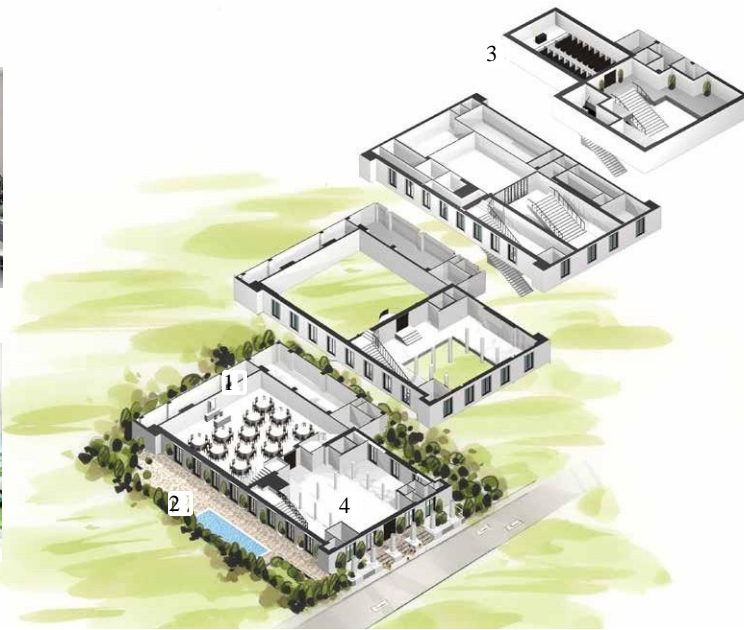

アクアテラス迎賓館新横浜

関東エリア

1 バンケットルーム (211㎡)

2 ガーデン

3 チャペル (90㎡)

4 ロビー (160㎡)

■会場データ

(価格はすべて税込)

価格

イベント・宴会貸し サービス料 (12%) 別途 音響・映像設備使用料 ¥33,000			撮影貸し
全館貸切 / 1H	全館貸切 / 8H プラン	全館貸切 / 14H プラン	スチール/ムービー (1H)
¥132,000	¥880,000	¥1,320,000	¥27,500

バンケットルーム

面積	211㎡
天井高	6.95m
収容人数	着席 / 120
	立食 / 170
	シアター形式 / 150