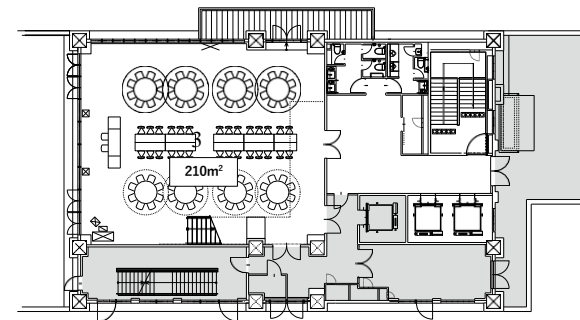

バンケットルーム

面積	210㎡	収容人数	着席 / 120
天井高	5.90m		立食 / 180
			シアター形式 / 150

設備

- 控室 (2部屋)
- プロジェクター
- スクリーン (150インチ台)
- フィッティングルーム
- 音響設備 (CD・MD・DVD・マイク)

アクセス
 神奈川県横浜市中区新港 1-3-1
 みなとみらい線馬車道駅より徒歩 9分
 JR・市営地下鉄桜木町駅 (東口)より徒歩 15分
 駐車場 / なし

TEL 045-222-6550
 FAX 045-222-6552

■会場のご案内

1F

1 エントランス

2F

2 ラウンジ (131㎡)

3F

3 バンケットルーム (210㎡)

4F

4 控室

5F

5 テラス

6 チャペル (110㎡)