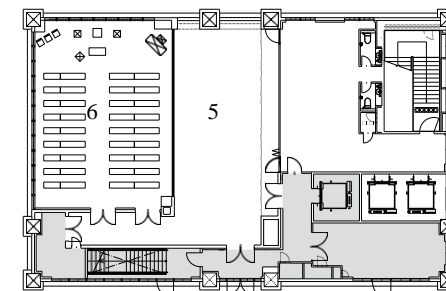

バンケットルーム

面積	210㎡	収容人数	着席 / 120
天井高	5.90m		立食 / 180
			シアター形式 / 150

設備

- 控室 (2部屋)
- プロジェクター
- スクリーン (150インチ台)
- フィッティングルーム
- 音響設備 (CD・MD・DVD・マイク)

アクセス
 神奈川県横浜市中区新港 1-3-1
 みなとみらい線馬車道駅より徒歩 9分
 JR・市営地下鉄桜木町駅 (東口)より徒歩 15分
 駐車場 / なし

TEL 045-222-6550
 FAX 045-222-6552

■会場のご案内

1F

1 エントランス

2F

2 ラウンジ (131㎡)

3F

3 バンケットルーム (210㎡)

4F

4 控室

5F

5 テラス

6 チャペル (110㎡)