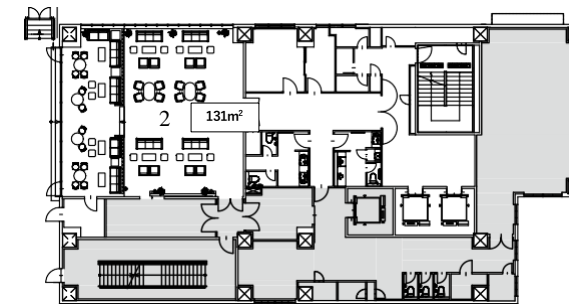

バンケットルーム

面積	210㎡	収容人数	着席 / 120
天井高	5.90m		立食 / 180
			シアター形式 / 150

設備

- 控室 (2部屋)
- プロジェクター
- スクリーン (150インチ台)
- フィッティングルーム
- 音響設備 (CD・MD・DVD・マイク)

アクセス
 神奈川県横浜市中区新港 1-3-1
 みなとみらい線馬車道駅より徒歩 9分
 JR・市営地下鉄桜木町駅 (東口)より徒歩 15分
 駐車場 / なし

TEL 045-222-6550
 FAX 045-222-6552

■会場のご案内

1F

1 エントランス

2F

2 ラウンジ (131㎡)

3F

3 バンケットルーム (210㎡)

4F

4 控室

5F

5 テラス

6 チャペル (110㎡)