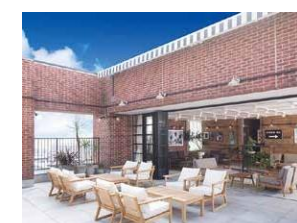

BAYSIDE GEIHKAN
VERANDA
minatomirai

ベイサイド迎賓館 VERANDA

■会場データ

(価格はすべて税込)

価格

	イベント・宴会貸し サービス料(12%) 別途 音響・映像設備使用料 ¥33,000			撮影費
	1Hプラン	8Hプラン	14Hプラン	スチールムービー (1H)
全館貸切	¥198,000	¥1,320,000	¥2,200,000	
1F ENTRANCE	¥33,000	¥220,000	¥385,000	¥16,500
2F LOUNGE	¥55,000	¥385,000	¥550,000	¥27,500
3F BANQUET	¥88,000	¥550,000	¥880,000	¥27,500
4F	¥11,000 / 1 ROOM (1H)			
5F CHAPEL	¥55,000	¥385,000	¥550,000	¥27,500

バンケットルーム

面積	210㎡	収容人数	着席 / 120
天井高	5.90m		立食 / 180
			シアター形式 / 150

設備

- 控室 (2部屋)
- プロジェクター
- スクリーン (150インチ台)
- フィッティングルーム
- 音響設備 (CD・MD・DVD・マイク)

アクセス
神奈川県横浜市中区新港 1-3-1
みなとみらい線馬車道駅より徒歩 9分
JR・市営地下鉄桜木町駅 (東口)より徒歩 15分
駐車場 / なし

TEL 045-222-6550
FAX 045-222-6552

■会場のご案内

1F

2F

3F

4F

5F

5 テラス