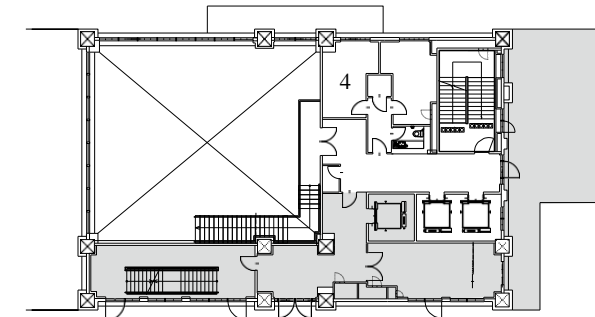

バンケットルーム

面積	210㎡	収容人数	着席 / 120
天井高	5.90m		立食 / 180
			シアター形式 / 150

設備

- 控室 (2部屋)
- プロジェクター
- スクリーン (150インチ台)
- フィッティングルーム
- 音響設備 (CD・MD・DVD・マイク)

アクセス
 神奈川県横浜市中区新港 1-3-1
 みなとみらい線馬車道駅より徒歩 9分
 JR・市営地下鉄桜木町駅 (東口)より徒歩 15分
 駐車場 / なし

TEL 045-222-6550
 FAX 045-222-6552

■会場のご案内

1F

1 エントランス

2F

2 ラウンジ (131㎡)

3F

3 バンケットルーム (210㎡)

4F

4 控室

5F

5 テラス

6 チャペル (110㎡)