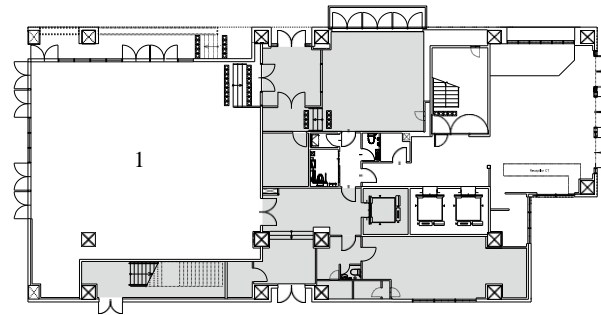

バンケットルーム

面積	210㎡	収容人数	着席 / 120
天井高	5.90m		立食 / 180
			シアター形式 / 150

設備

- 控室 (2部屋)
- プロジェクター
- スクリーン (150インチ台)
- フィッティングルーム
- 音響設備 (CD・MD・DVD・マイク)

アクセス
 神奈川県横浜市中区新港 1-3-1
 みなとみらい線馬車道駅より徒歩 9分
 JR・市営地下鉄桜木町駅 (東口)より徒歩 15分
 駐車場 / なし

TEL 045-222-6550
 FAX 045-222-6552

■会場のご案内

1F

1 エントランス

2F

2 ラウンジ (131㎡)

3F

3 バンケットルーム (210㎡)

4F

4 控室

5F

5 テラス

6 チャペル (110㎡)