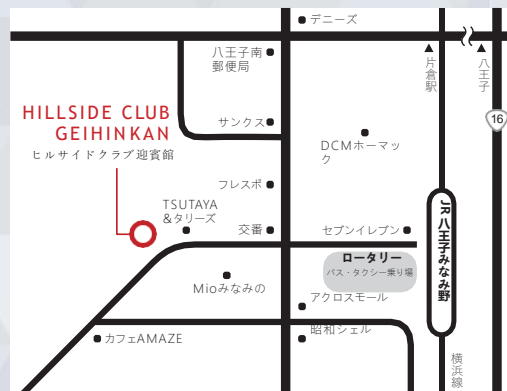

撮影貸し	スチール・ムービー/1H
	¥33,000 (税込)

会場のご案内

ヒルサイドクラブ迎賓館 八王子

〒192-0916 東京都八王子市みなみ野1-7-8
TEL 042-632-0701

- JR横浜線八王子みなみ野駅徒歩3分
- JR八王子駅より車で10分
- 駐車場:70台
- 収容人数:着席120名 立食200名

株式会社テイクアンドギヴ・ニーズ [宴会営業 担当窓口]

T&G TAKE and GIVE NEEDS