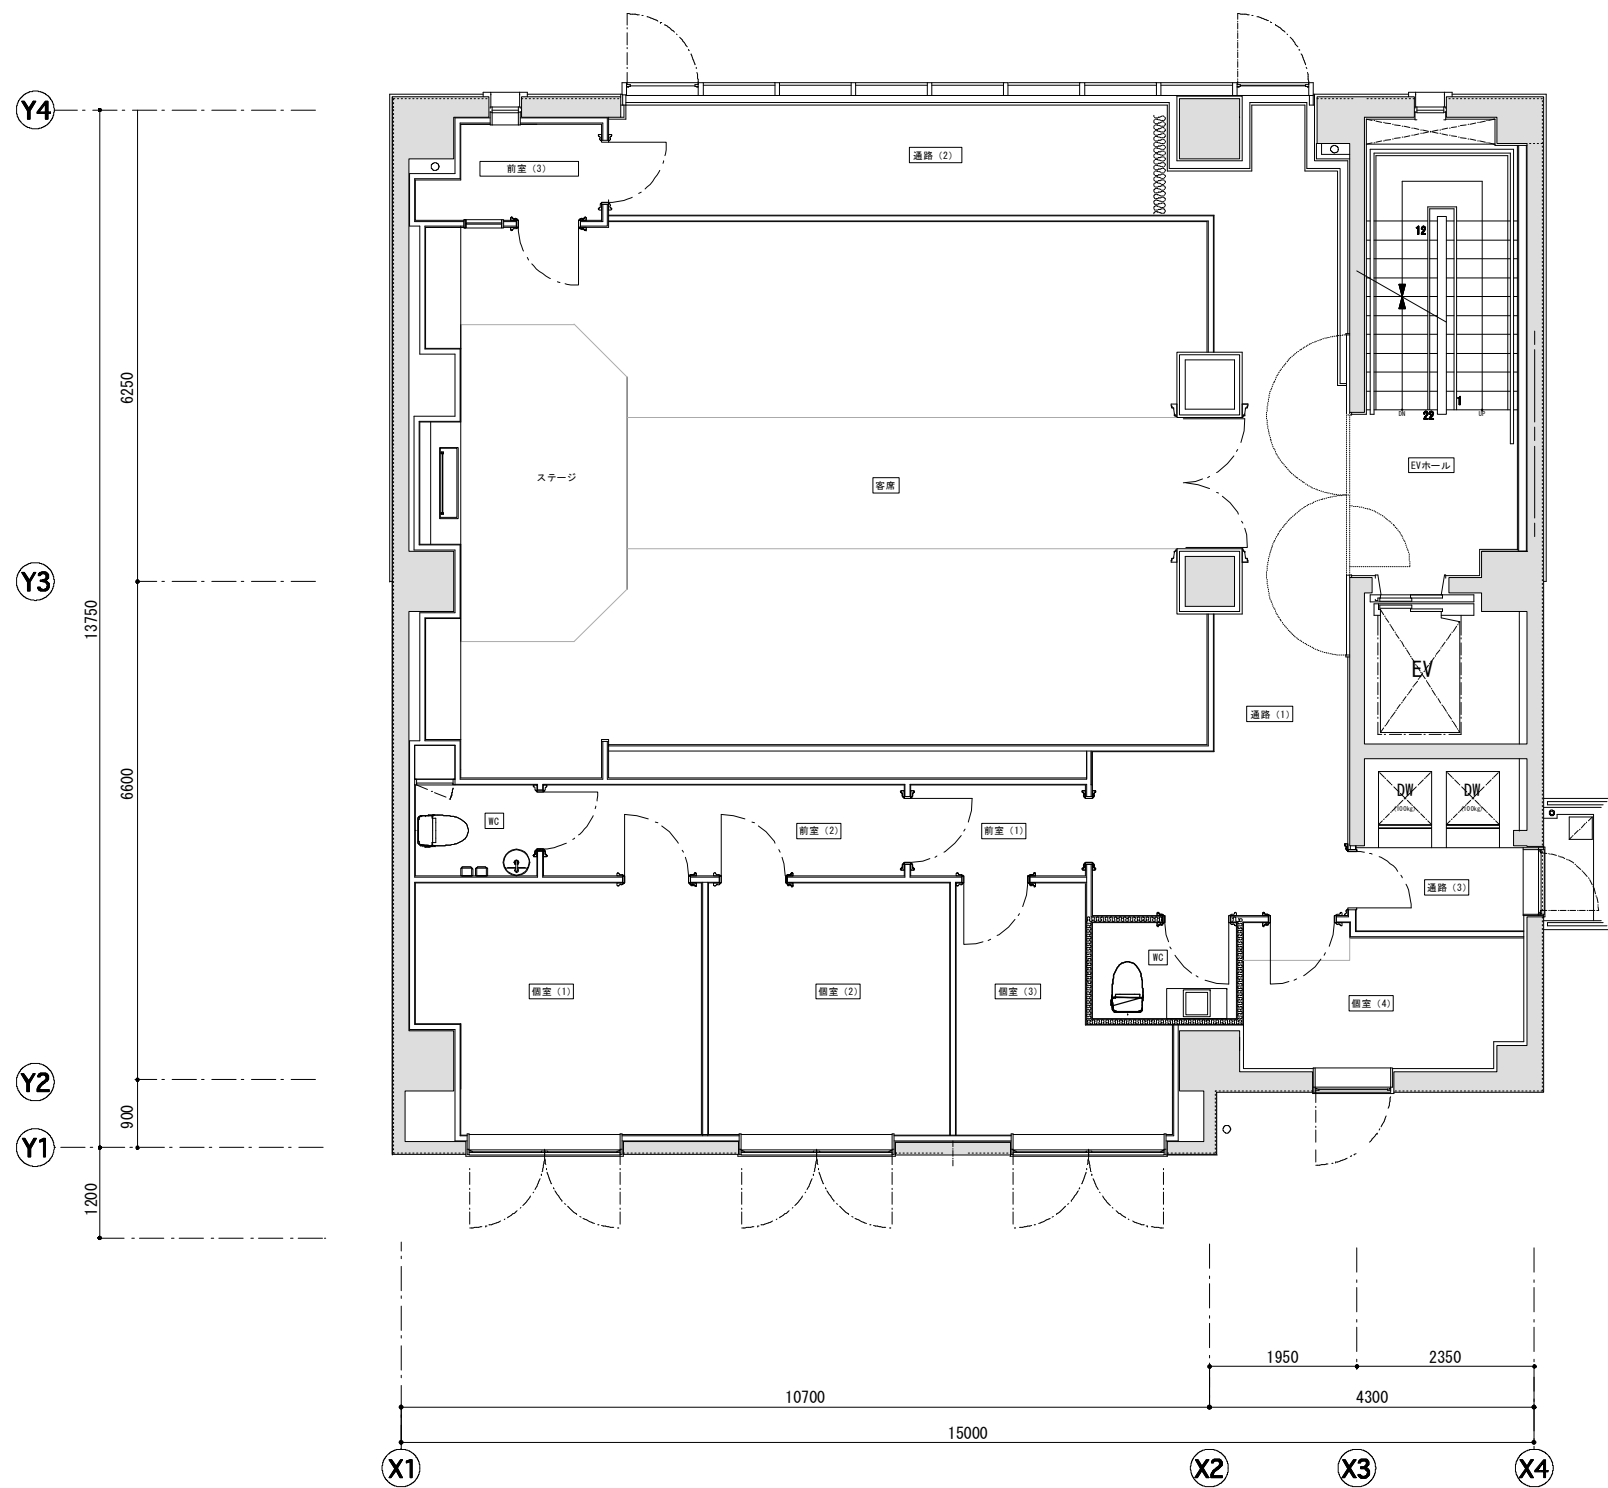

DRAFT
CHECK

DATE
SCALE 1/100 (A3)

Victoria Garden 恵比寿迎賓館
1F 平面図

SHEET NO.

DRAFT _____
CHECK _____

DATE _____
SCALE 1/100 (A3)

Victoria Garden 恵比寿迎賓館
2F 平面図

SHEET NO. _____

DRAFT _____
 CHECK _____

DATE _____
 SCALE 1/100 (A3)

Victoria Garden 恵比寿迎賓館
 3F 平面図

SHEET NO.

DRAFT
CHECK

DATE
SCALE 1/100 (A3)

Victoria Garden 恵比寿迎賓館
RF 平面図

SHEET NO.