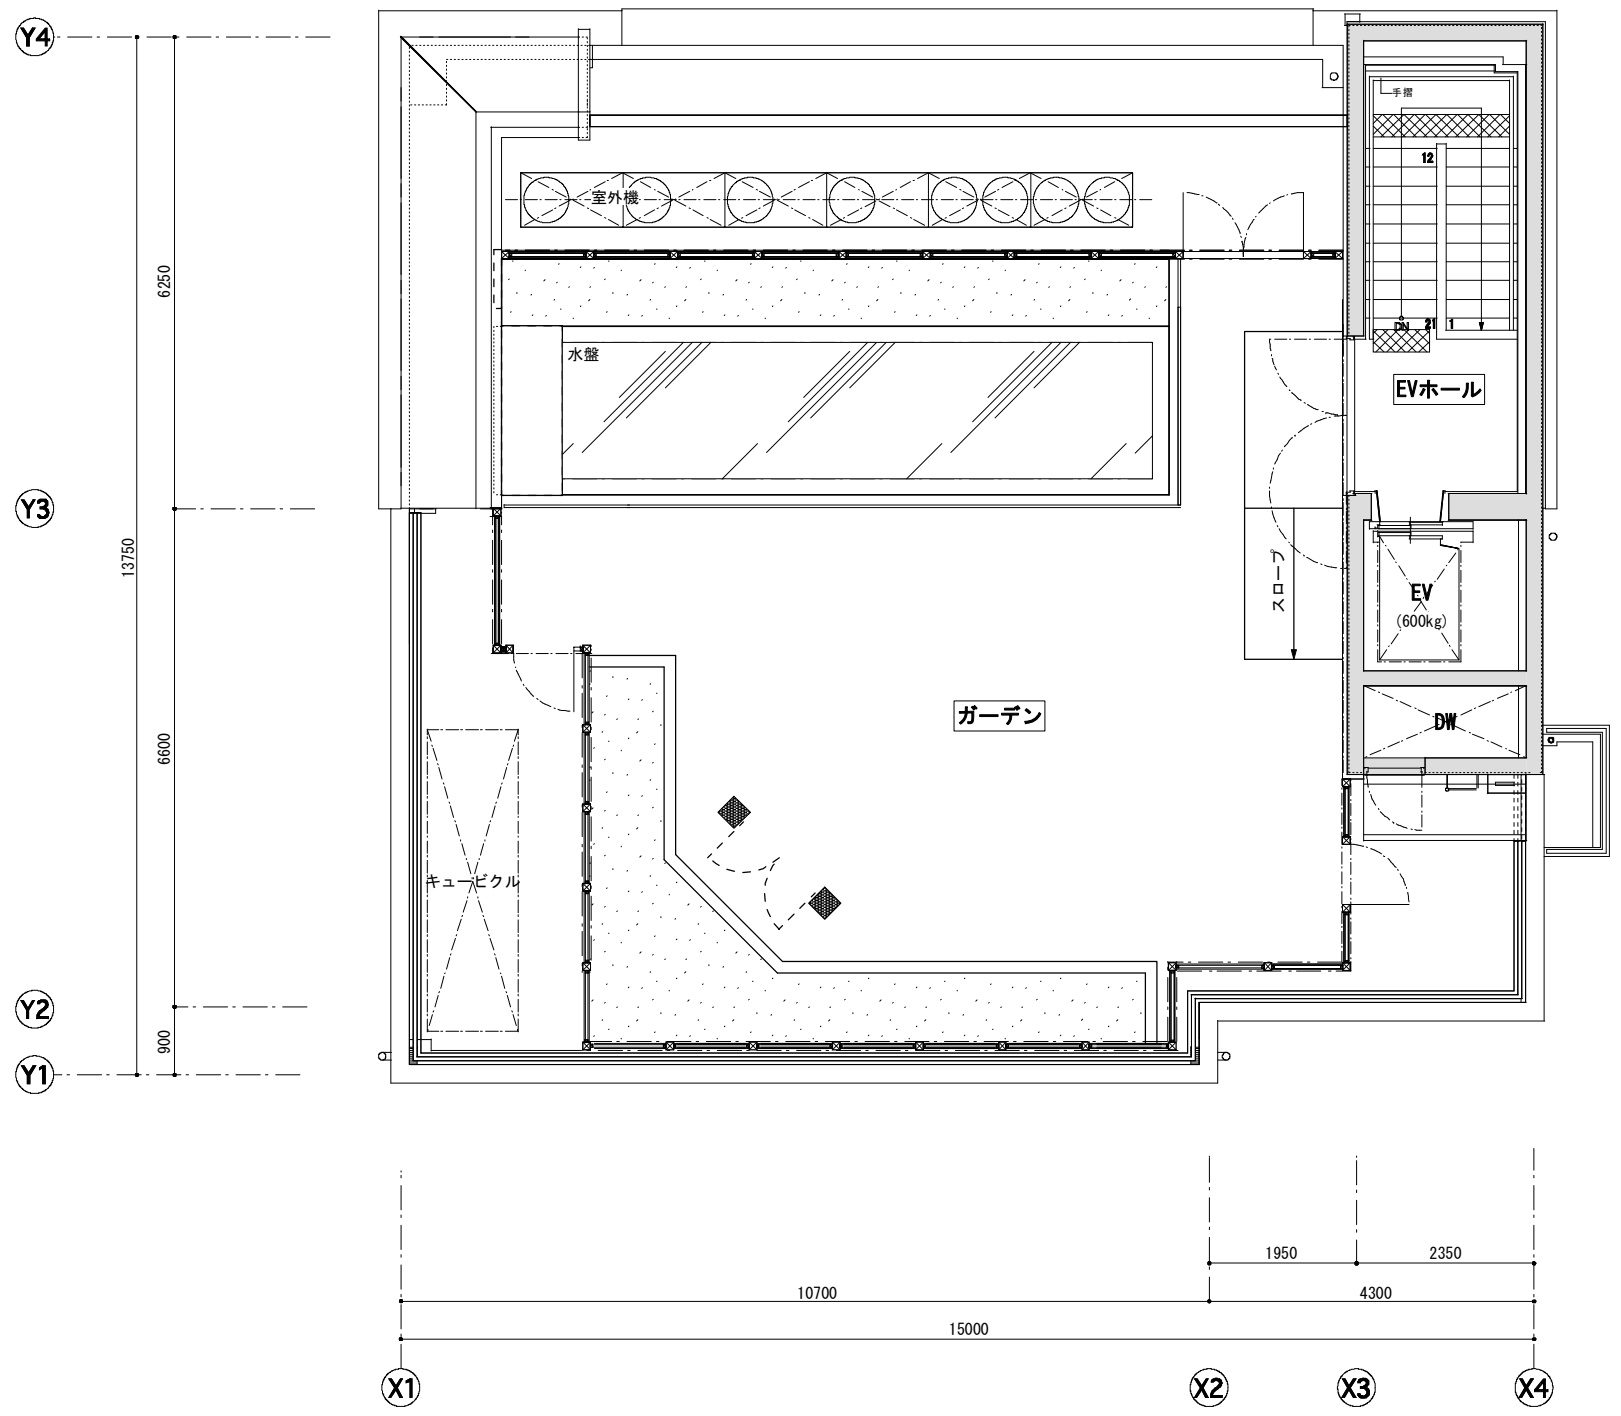

DRAFT
CHECK

DATE
SCALE 1/100 (A3)

Victoria Garden 恵比寿迎賓館
1F 平面図

SHEET NO.

DRAFT _____
CHECK _____

DATE _____
SCALE 1/100 (A3)

Victoria Garden 恵比寿迎賓館
2F 平面図

SHEET NO. _____

DRAFT _____
 CHECK _____

DATE _____
 SCALE 1/100 (A3)

Victoria Garden 恵比寿迎賓館
 3F 平面図

SHEET NO.

DRAFT
CHECK

DATE
SCALE 1/100 (A3)

Victoria Garden 恵比寿迎賓館
RF 平面図

SHEET NO.