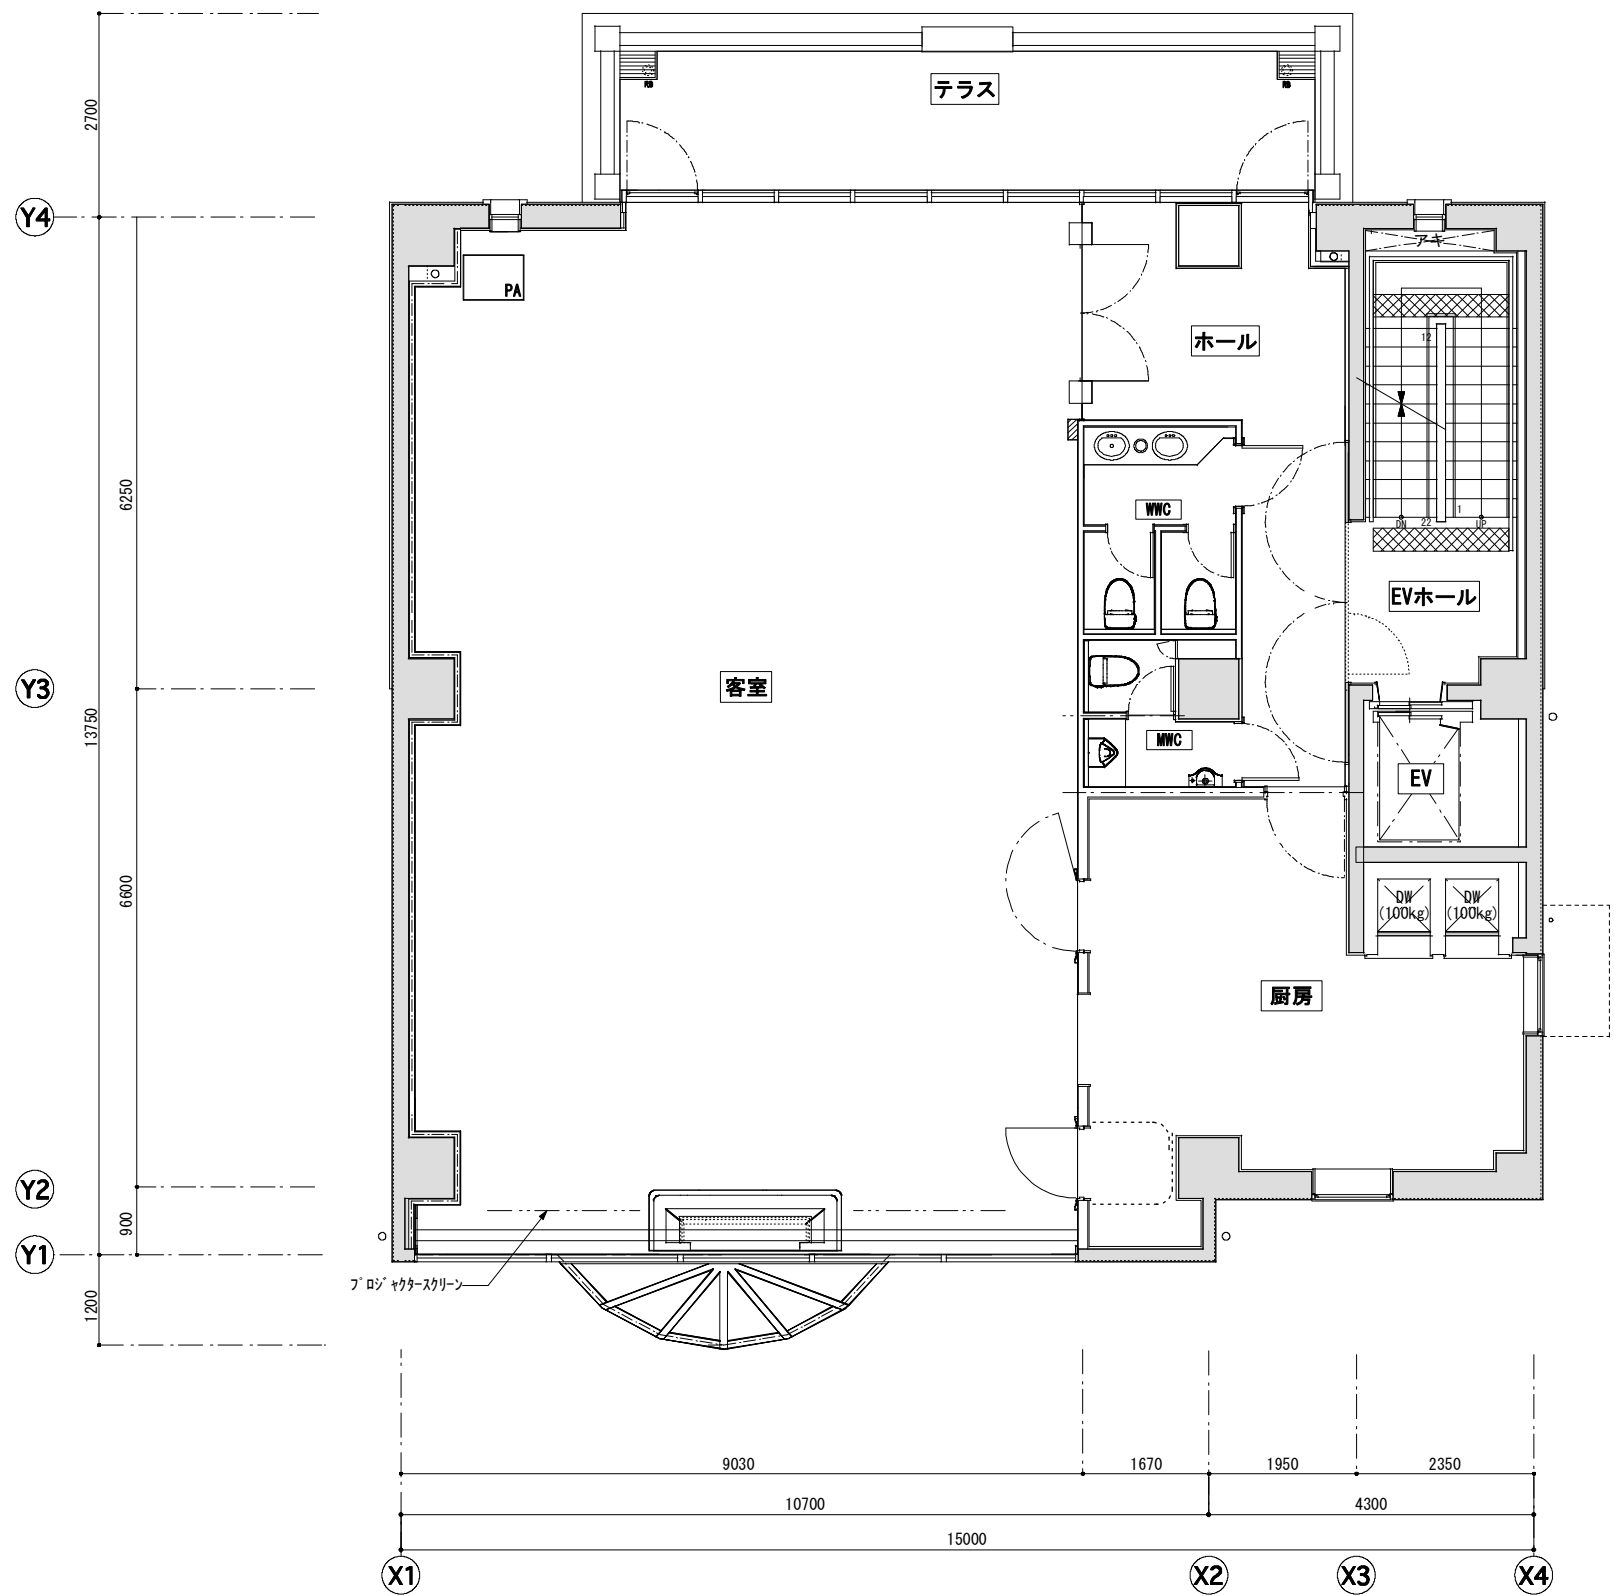

DRAFT
CHECK

DATE
SCALE 1/100 (A3)

Victoria Garden 恵比寿迎賓館
1F 平面図

SHEET NO.

DRAFT _____
CHECK _____

DATE _____
SCALE 1/100 (A3)

Victoria Garden 恵比寿迎賓館
2F 平面図

SHEET NO. _____

DRAFT _____
 CHECK _____

DATE _____
 SCALE 1/100 (A3)

Victoria Garden 恵比寿迎賓館
 3F 平面図

SHEET NO.

DRAFT
CHECK

DATE
SCALE 1/100 (A3)

Victoria Garden 恵比寿迎賓館
RF 平面図

SHEET NO.